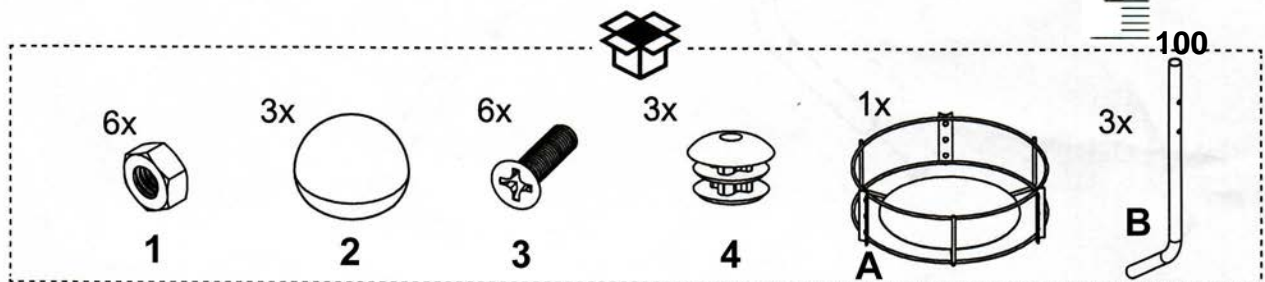

Typ: Nr. 004-3118

 37 x 37 x 37 cm

 0,8 KG

1

2