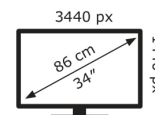

ASUS

VG34VQEL1A

31 kWh/1000h

2019/2013

Technische Daten TUF Gaming VG34VQEL1A

Bildschirm	
Bildschirmdiagonale:	86,4 cm (34 Zoll)
Display-Auflösung:	3440 x 1440 Pixel
Natives Seitenverhältnis:	21:9
Bildschirmtechnologie:	LED
Touchscreen:	Nein
Panel-Typ:	VA
Bildschirmform:	Gebogen
Kontrastverhältnis:	3000:1
Maximale Bildwiederholrate:	100 Hz
Anzahl der Farben des Displays:	16,7 Millionen Farben
Typ der Hintergrundbeleuchtung:	LED
Helligkeit (typisch):	300 cd/m ²
Reaktionszeit:	1 ms
Blendfreier Bildschirm:	Ja
Bewertung der Bildschirmkrümmung:	1500R
Kontrastverhältnis (dynamisch):	100000000:1
Dynamisches Kontrastverhältnis Marketingbezeichnung:	ASUS Smart Contrast Ratio (ASCR)
Bildwinkel, horizontal:	178°
Bildwinkel, vertikal:	178°
Pixel Abstand:	0,231 x 0,231 mm
Sichtbare Größe (horizontal):	79,7 cm
Sichtbare Größe (vertikal):	33,4 cm
Digital horizontale Frequenz:	30 – 149 kHz
Digital vertikale Frequenz:	48 – 100 Hz
High Dynamic Range Video (HDR) Unterstützung:	Ja
Technologie mit hohem Dynamikbereich (HDR):	High Dynamic Range 10 (HDR10)

HDMI-Version:	2.0
Anzahl DisplayPort Anschlüsse:	1
DisplayPorts-Version:	1.2
HDCP:	Ja
HDCP-Version:	2.2
Stromeingang:	Ja

Gewicht und Abmessungen	
Gerätebreite (inkl. Fuß):	807,8 mm
Gerätetiefe (inkl. Fuß):	248,5 mm
Gerätehöhe (inkl. Fuß):	540,6 mm
Gewicht (mit Ständer):	8,07 kg
Breite (ohne Standfuß):	80,8 cm
Tiefe (ohne Standfuß):	11,1 cm
Höhe (ohne Standfuß):	37 cm
Gewicht (ohne Ständer):	5,79 kg

Verpackungsdaten	
Verpackungsbreite:	915 mm
Verpackungstiefe:	280 mm
Verpackungshöhe:	495 mm
Paketgewicht:	11,3 kg
Verpackungsart:	Box

Ergonomie	
VESA-Halterung:	Ja
Kabelsperr-Slot:	Ja
Höhenverstellung:	Ja

Panel-Montage-Schnittstelle:	100 x 100 mm
Slot-Typ Kabelsperre:	Kensington
Höheneinstellung:	13 cm
Schwenkbar:	Ja
Schwenkwinkelbereich:	-10 – 10°
Neigungswinkelbereich:	-5 – 20°

Lieferumfang

Ständer enthalten:	Ja
Mitgelieferte Kabel:	AC, DisplayPort, HDMI, USB Typ-A auf USB Typ-B