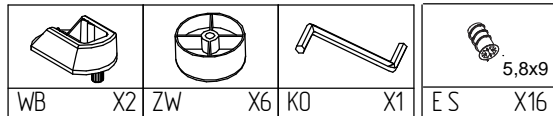

Nº	Ausmaß	St.	Colli
1	1800 x 520 x 15	1	3/4
2	1800 x 520 x 15	1	3/4
3	1850 x 490 x 15	1	2/4
4	1850 x 486 x 15	1	2/4
5	1850 x 490 x 15	1	2/4
6	877 x 486 x 15	2	1/4
7	877 x 446 x 15	2	3/4
8	1442 x 443 x 15	1	4/4
9	1442 x 443 x 15	1	4/4
10	1442 x 443 x 15	1	4/4
11	1442 x 443 x 15	1	4/4
12	890 x 199 x 15	4	1/4
13	325 x 120 x 12	4	1/4
14	325 x 120 x 12	4	1/4
15	846 x 120 x 15	4	1/4
16	855 x 324 x 3	4	1/4
17	1871 x 894 x 3	2	2/4

0 10 20 30 40 50 60 70 80 90 100

1

		
ZW	4x25	BO
X6	X6	X8

2

	
TF	SO
X6	X12

	
TF	3,5x15
X6	X12

3

4