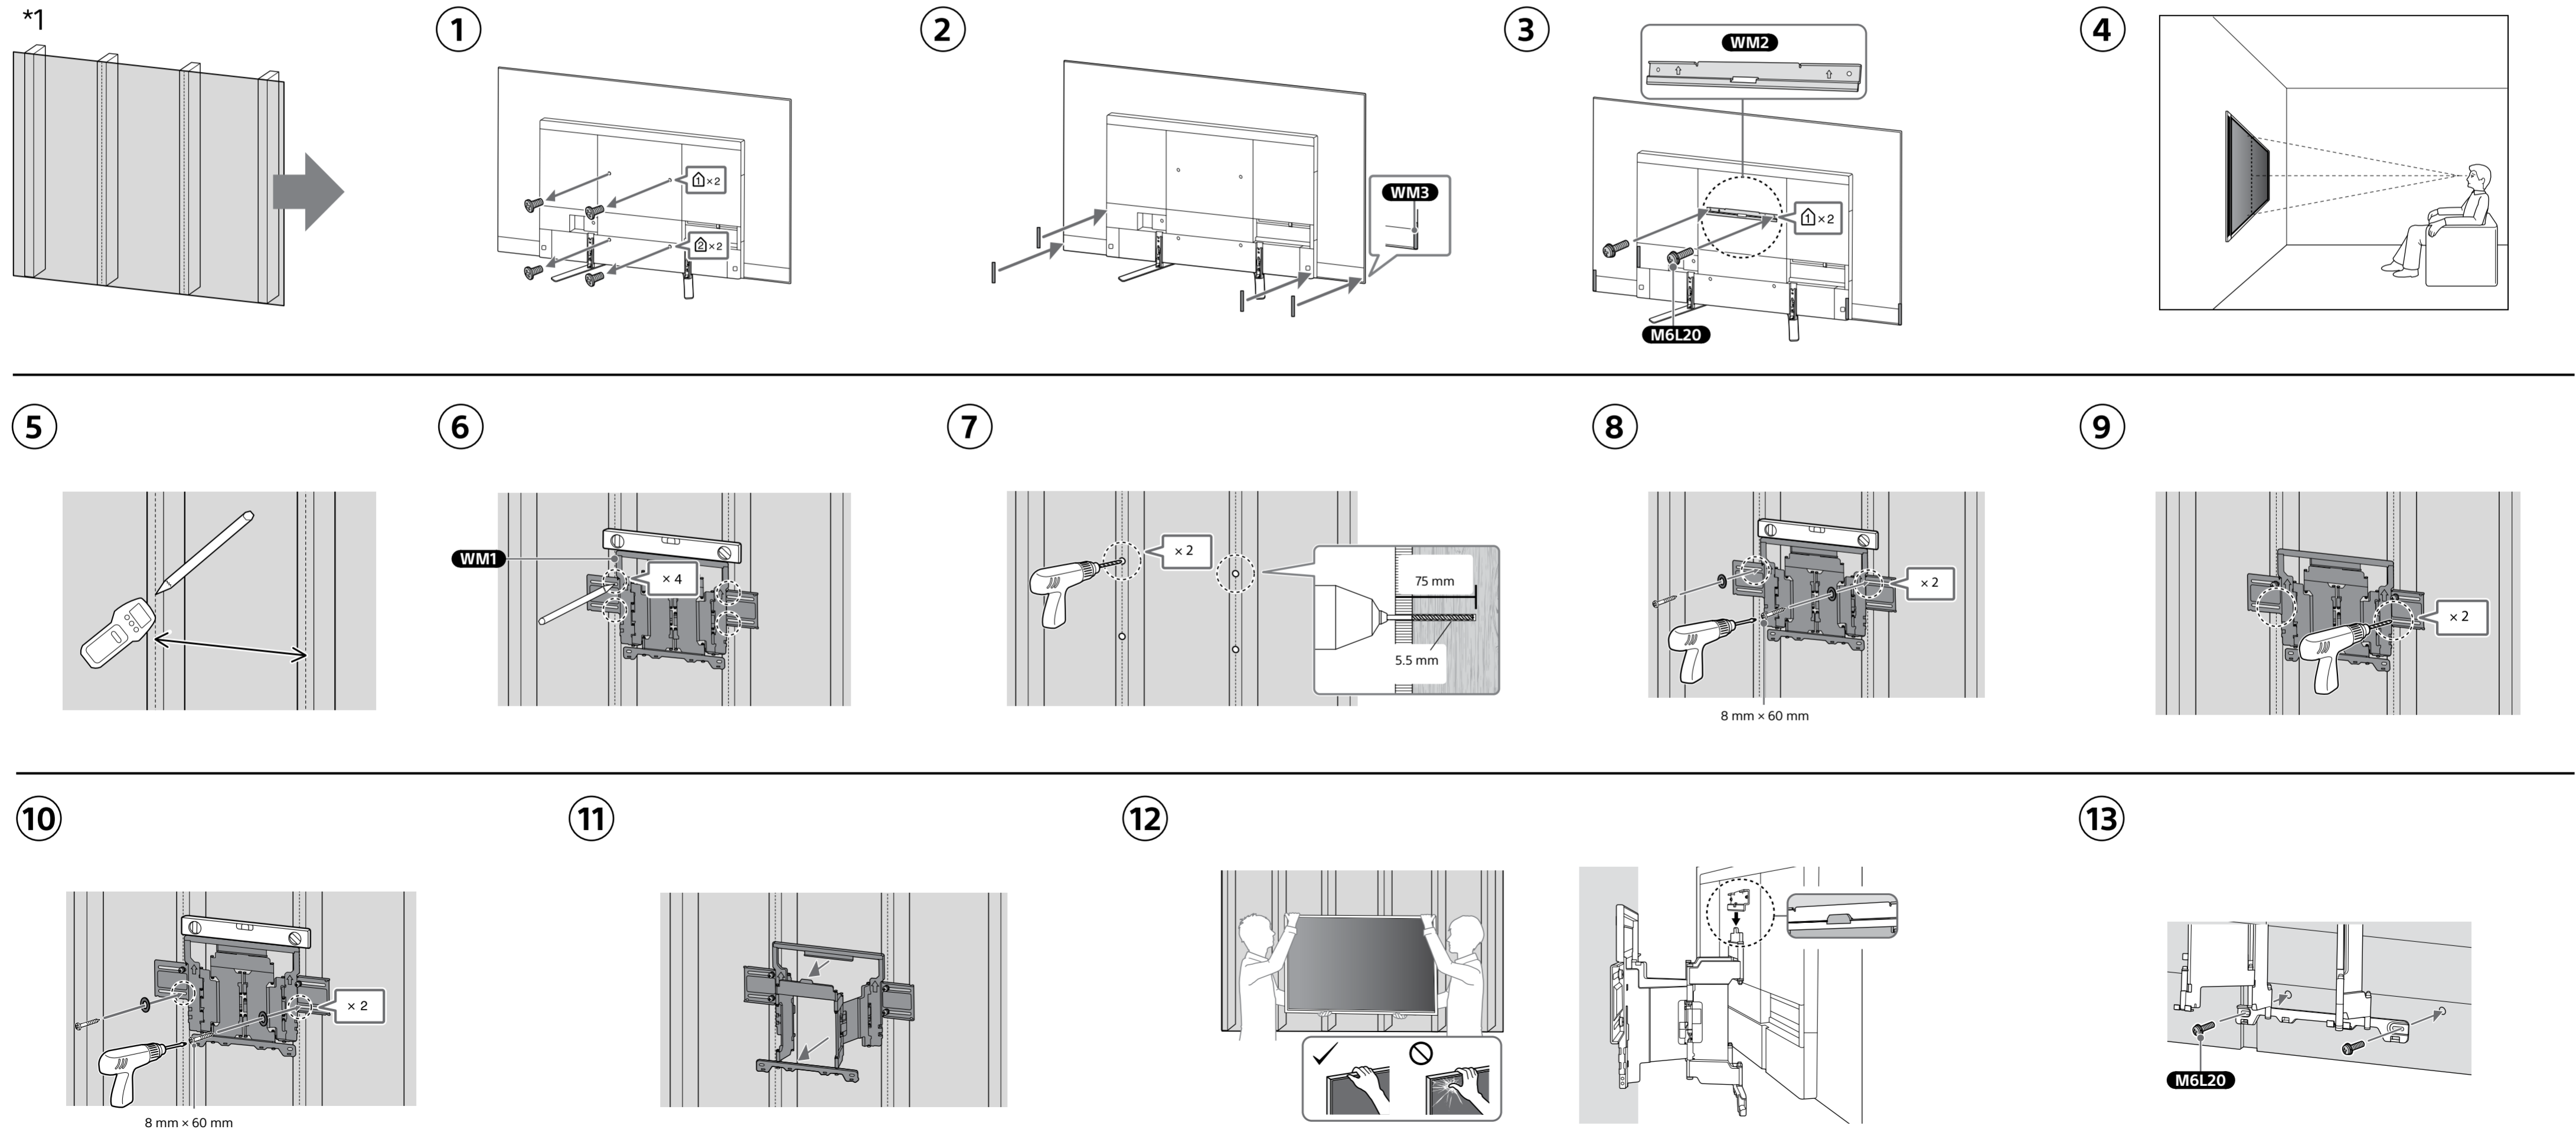

(mm) / (MM) / (mm) / (en mm) / (مم) / (میلیمتر)