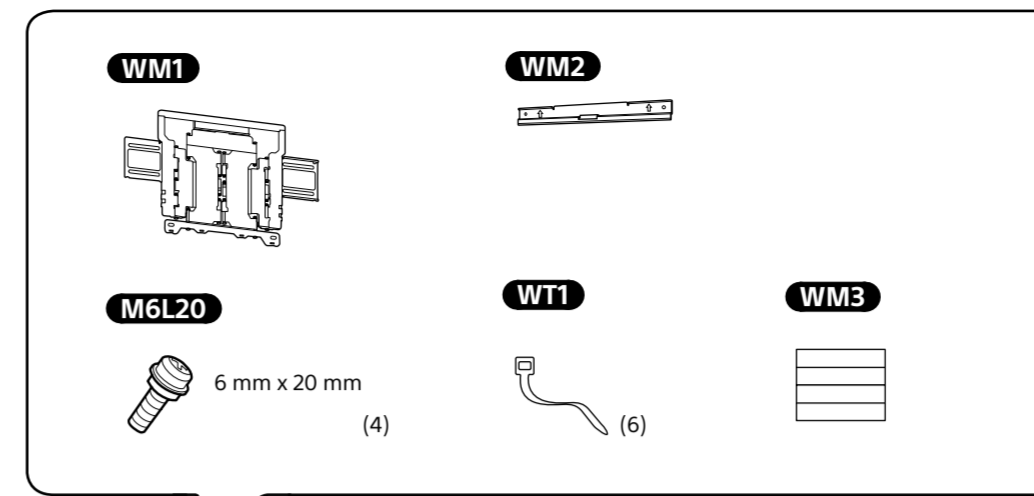

Wall-Mount Bracket Installation Guide

SU-WL850

Кронштейн для настенной установки / Кронштейн для настінного кріплення

JP 設置ガイド	SE Installationsguide	TR Kurulum Kılavuzu	UA Посібник зі встановлення
GB Installation Guide	PL Podręcznik instalacji	HU Felszerelési útmutató	VN Hướng dẫn cài đặt
FR Guide d'installation	PT Guia de Instalação	CZ Instalační příručka	CT 安裝指南
ES Guía de instalación	DK Installationsvejledning	SK Návod na inštaláciu	CS 安裝指南
DE Installationsanleitung	FI Asennusopas	RO Ghid de instalare	TH คำแนะนำการติดตั้ง
NL Installatiehandleiding	NO Installasjonsveiledning	BG Ръководство за инсталация	ID Panduan Pemasangan
IT Guida all'installazione	GR Οδηγός εγκατάστασης	RU Руководство по установке	AR دليل التثبيت
			PR راهنمای نصب