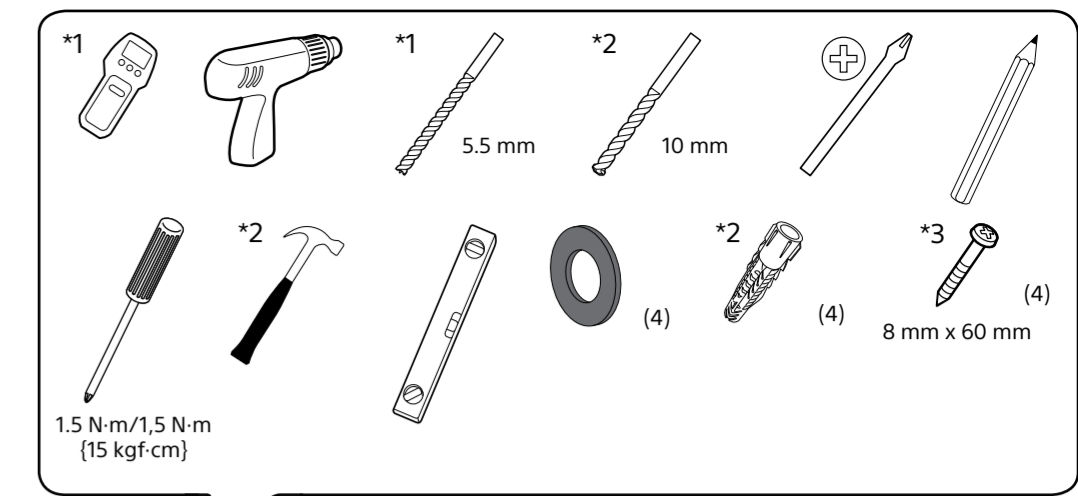

Wall-Mount Bracket Installation Guide

SU-WL850

Кронштейн для настенной установки / Кронштейн для настінного кріплення

JP 設置ガイド	SE Installationsguide	TR Kurulum Kılavuzu	UA Посібник зі встановлення
GB Installation Guide	PL Podręcznik instalacji	HU Felszerelési útmutató	VN Hướng dẫn cài đặt
FR Guide d'installation	PT Guia de Instalação	CZ Instalační příručka	CT 安裝指南
ES Guía de instalación	DK Installationsvejledning	SK Návod na inštaláciu	CS 安裝指南
DE Installationsanleitung	FI Asennusopas	RO Ghid de instalare	TH คำแนะนำการติดตั้ง
NL Installatiehandleiding	NO Installasjonsveiledning	BG Ръководство за инсталация	ID Panduan Pemasangan
IT Guida all'installazione	GR Οδηγός εγκατάστασης	RU Руководство по установке	AR دليل التثبيت
			PR راهنمای نصب