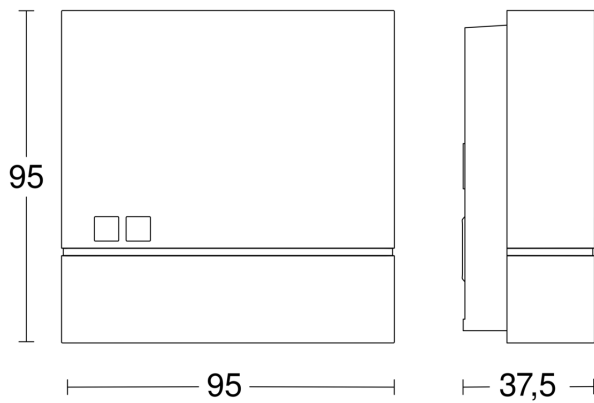

Montageort	Wand
Montageart	Aufputz, Wand
Schutzart	IP54
Umgebungstemperatur	-20 – 40 °C

Art der Vernetzung	Master/Master, Master/Slave
Vernetzung via	Bluetooth Mesh Connect

Maßzeichnung

Schaltplan