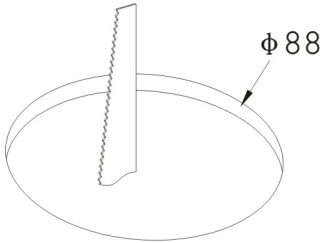

Instruction manual

Rondoo DL Satin 44970

Rondoo DL White 44971

1

2

INPUT: AC220~240V

3

INPUT: AC220~240V