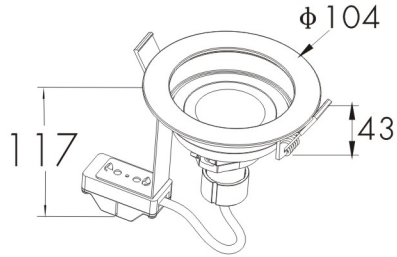

Instruction manual

Rondoo DL Satin 44970

Rondoo DL White 44971

1

2

INPUT: AC220~240V

3

INPUT: AC220~240V