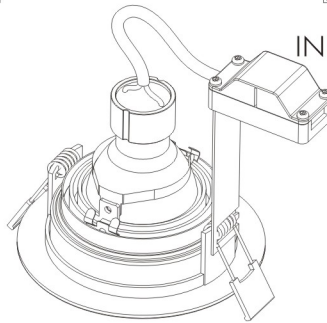

Instruction manual

Rondoo DL Satin 44970

Rondoo DL White 44971

1

2

INPUT: AC220~240V

3

INPUT: AC220~240V