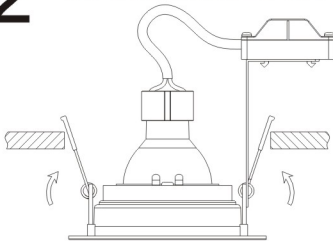

Instruction manual

Rondoo DL Satin 44970

Rondoo DL White 44971

1

2

INPUT: AC220~240V

3

INPUT: AC220~240V