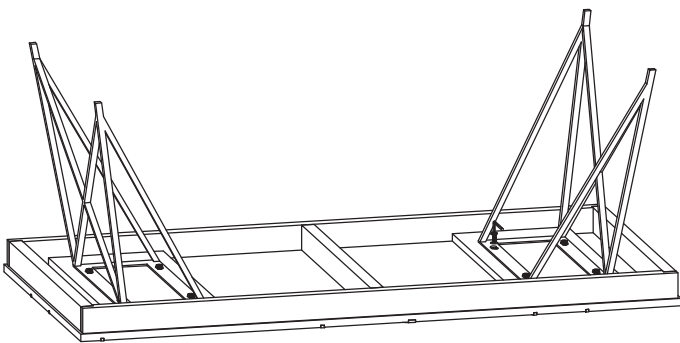

## Kit Contents:-

1.Allen Bolt - 8 pcs.

2.Washer - 8 pcs.

3.Allen key - 1 pc.

Ø6x16mm

①

②

③