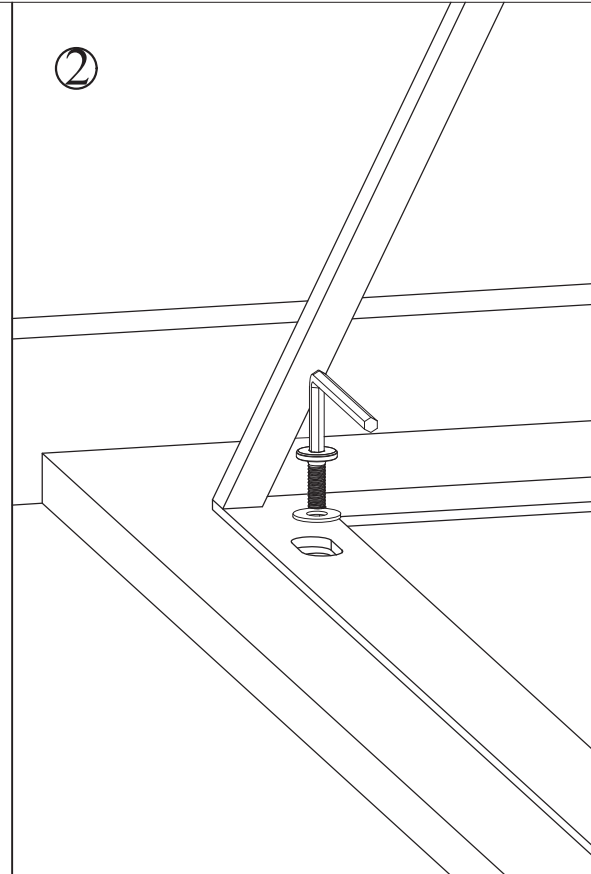

## Kit Contents:-

1.Allen Bolt - 8 pcs.

2.Washer - 8 pcs.

3.Allen key - 1 pc.

Ø6x16mm

①

②

③