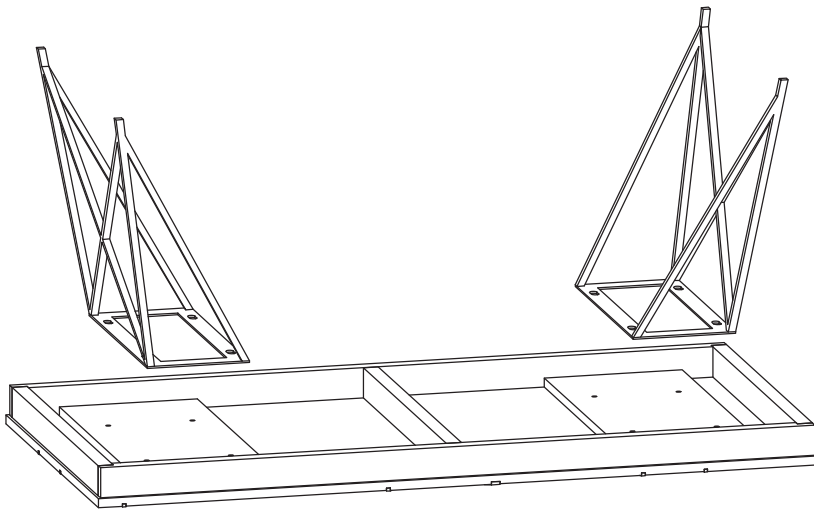

## Kit Contents:-

1.Allen Bolt - 8 pcs.

2.Washer - 8 pcs.

3.Allen key - 1 pc.

Ø6x16mm

①

②

③