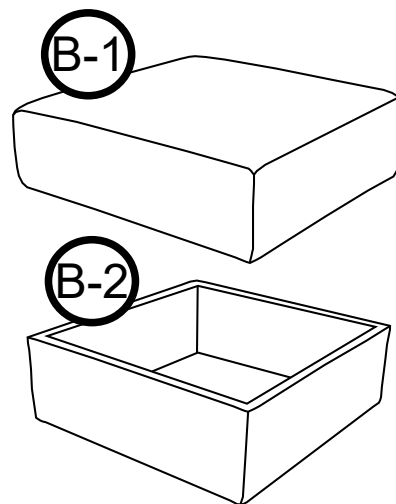

BOCCACCIO, BOCCA  
6020  
6020+0088  
2021-07/1

- |           |  |           |   |
|-----------|--|-----------|---|
| <b>D</b>  | MONTAGEANLEITUNG<br>BEDIENUNGSANLEITUNG                | <b>GB</b> | ASSEMBLY INSTRUCTIONS<br>INSTRUCTION MANUAL         |
| <b>NL</b> | HANDLEIDING VOOR DE MONTAGE<br>GEBRUIKSAANWIJZING      | <b>PL</b> | INSTRUKCJA MONTAŻU<br>INSTRUKCJA OBSŁUGI            |
| <b>TR</b> | MONTAJ TALIMATI<br>KULLANIM KLAVUZU                    | <b>RU</b> | ИНСТРУКЦИЯ ПО МОНТАЖУ<br>ИНСТРУКЦИЯ ПО ЭКСПЛУАТАЦИИ |
| <b>RO</b> | INSTRUCȚIUNI DE INSTALARE<br>INSTRUCȚIUNI DE UTILIZARE | <b>IT</b> | ISTRUZIONI DI MONTAGGIO<br>MANUALE DI ISTRUZIONI    |
| <b>FR</b> | NOTICE DE MONTAGE<br>MANUEL INSTRUCTIONS               | <b>SK</b> | MONTÁŽNY NÁVOD<br>NÁVOD NA POUŽITIE                 |
| <b>HU</b> | KÖZGYŰLÉS UTASÍTÁSOK<br>KEZELÉSI UTASÍTÁS              | <b>CZ</b> | MONTÁŽNÍ NÁVOD<br>NÁVOD K POUŽITÍ                   |
| <b>SI</b> | NAVODILA ZA MONTAŽO<br>NAVODILA ZA UPORABO             | <b>PT</b> | INSTRUÇÕES DE MONTAGEM<br>MANUAL DO USUÁRIO         |
| <b>ES</b> | INSTRUCCIONES DE MONTAJE<br>MANUAL DEL USUARIO         | <b>HR</b> | UPUTE ZA MONTAŽU<br>UPUTE ZA UPOTREBU               |

Name · Naam · Nazwa · Ísim · Название · Nume · Nome · Názov · Názov ·  
 Název · Neve

**BOCCACCIO, BOCCA**

Typ · Type · Tip · Тип · Tipo · Típus

6020; 6020+0088

v1

v2