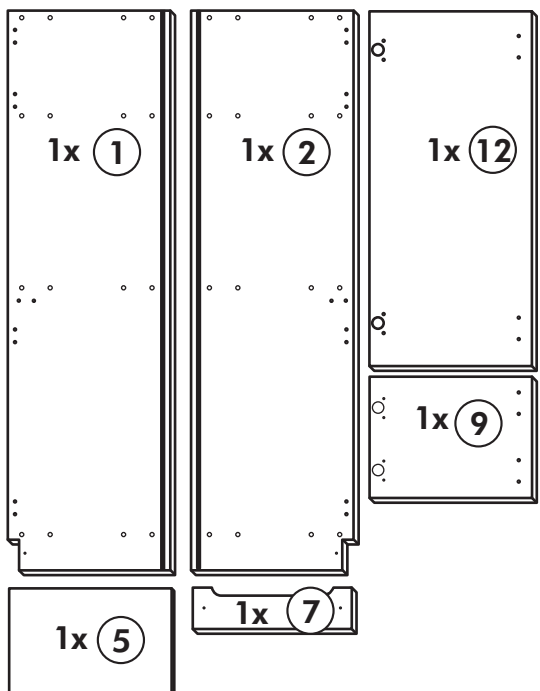

Back-/ Kühlumbau 200cm

4x 3	22 16x	23 16x Ø 3
1x 1	26 4x 4,0 x 30	57 2x D = 3
1x 2	30 2x	30 2x
1x 12	29 2x Ø 10	29 2x Ø 10
1x 9	51 2x	42 2x
1x 5	27 8x 3,0 x 20	46 2x D = 5
1x 7	60 4x Ø 5	21 2x