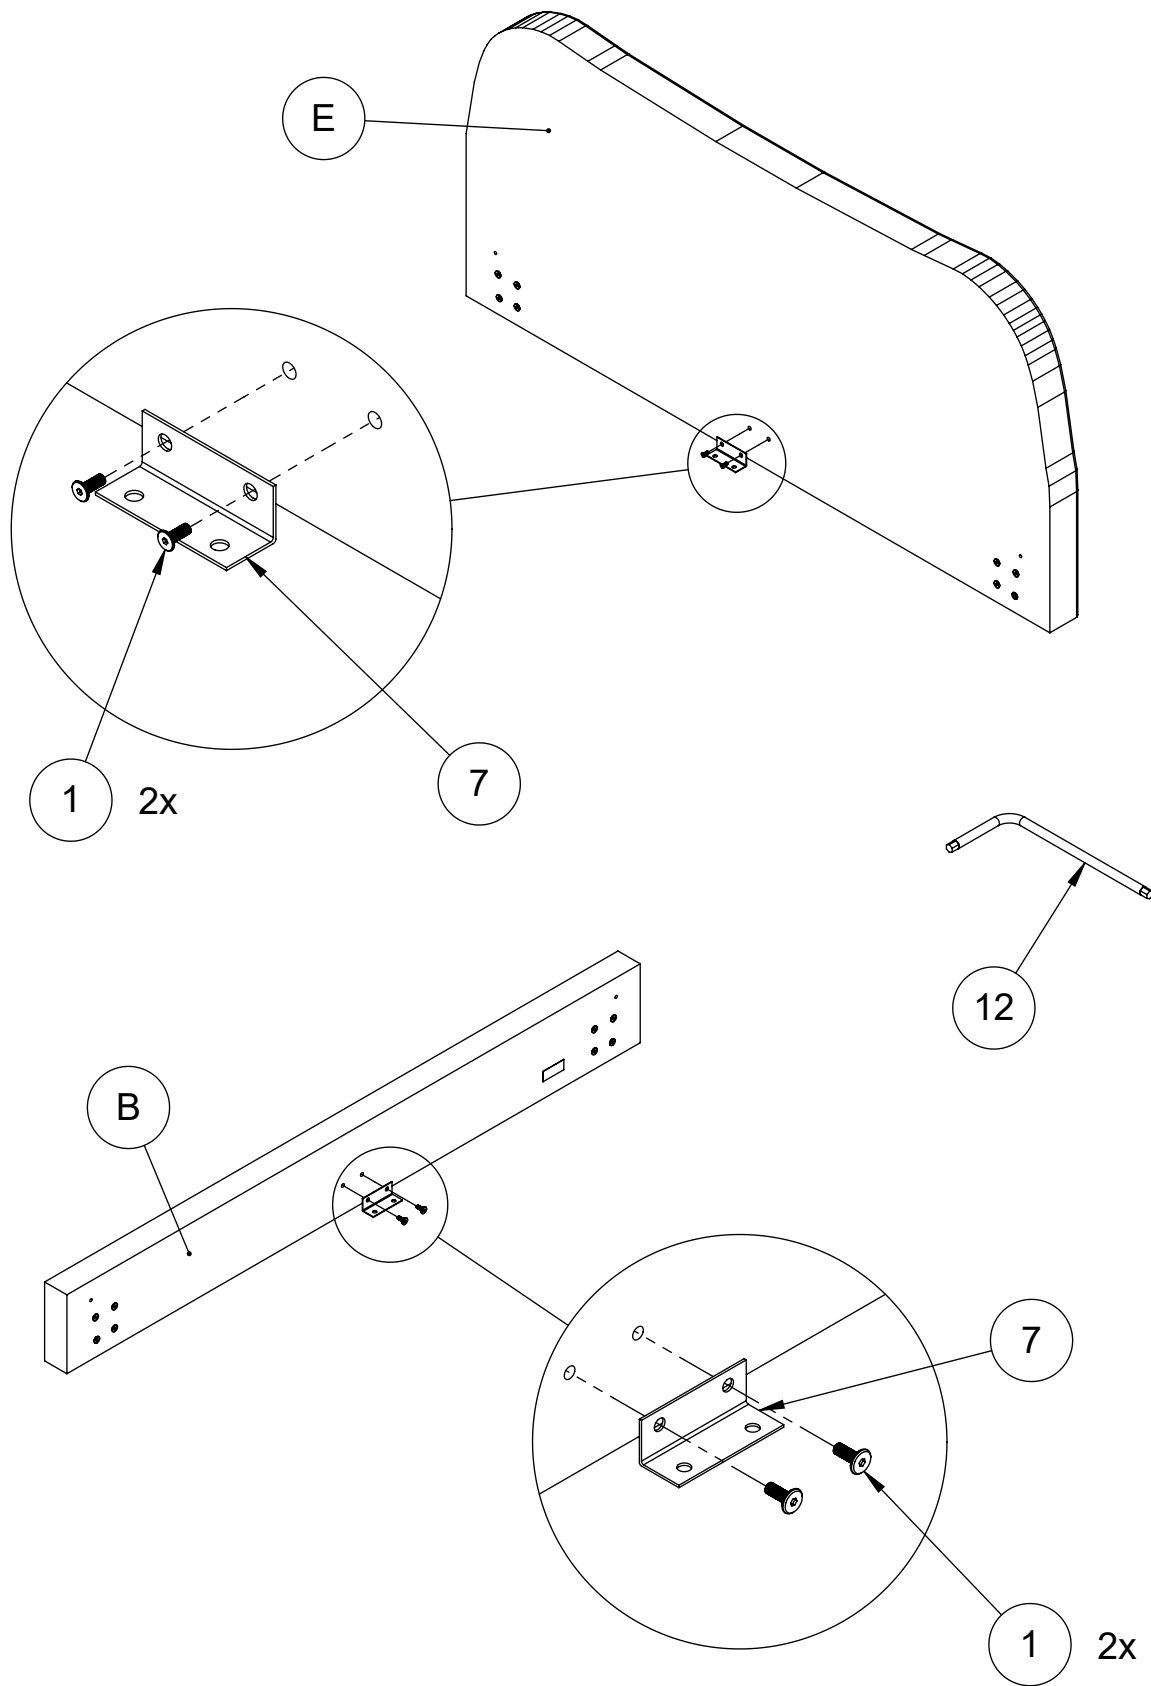

(HU) Szerelési útmutató

(RO) Instrucțiuni de montaj

(TR) Montaj talimatı

(RU) Инструкция по монтажу

Name • Nom • Nome • Naam Nazwa • Jméno • Názov • Név Denumire • Ísim • Название	SOPHIE	
Nr. • No. • N° • Номер • Č • Sz		
Typ • Type • Tip • Típus • Tipo Тип	Bed	

M8x30	M8x60	M6x16	M8	Ø47		
① x 12	② x 10	③ x 8	④ x 4	⑤ x 4	⑥ x 2	⑦ x 2
		Ø30	#13	#5	#4	
⑧ x 4	⑨ x 4	⑩ x 6	⑪ x 1	⑫ x 1	⑬ x 1	

A x 2	B x 1	C x 2	D x 1	E x 1	

1.

2.

screw all bolts 100%

3.

4.

I

II

III

screw all bolts 50%

5.

2x (L+R)

1. ③ bolts screw 50%
2. screw all bolts 100%

6.

7.