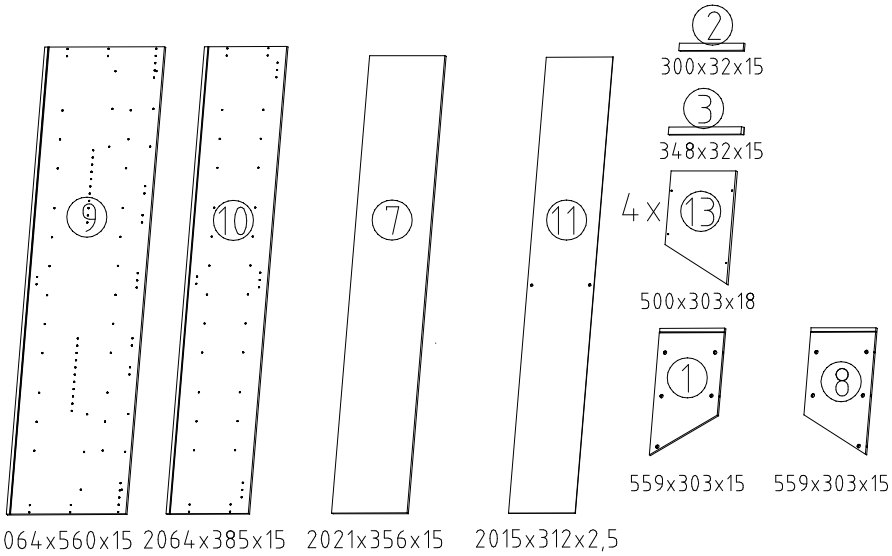

111 102	A	10x
 111 610	L7	16x
 111 174	J1	2x
 111 103	C	10x

 112 291	M45	3x
 112 xxx	N30	3x
 121 181	M6 x 11 mm	2x
 121 370	G1	8x

 111 066/074	U	4x
 121117	4 X 23 mm SP23	8x
 121 120	4 X 15 mm SP15	1x
 111 052	o10	1x

	SBV	4x