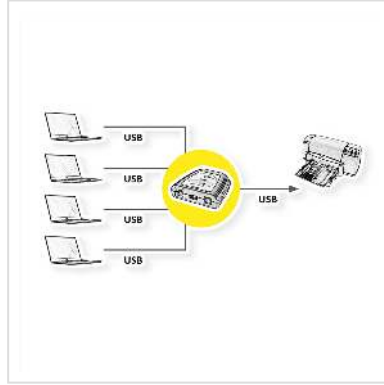

# VALUE Manueller USB 2.0 Druckerswitch, 4fach

<b>Artikelnummer</b>	14.99.5034
<b>Hersteller</b>	VALUE
<b>Hersteller-Art.-Nr.</b>	14.99.5034
<b>EAN (Einzelstück)</b>	7611990117901

## Vier PCs teilen sich einen Drucker

- Unterstützt USB 2.0
- Die Zuordnung von PC zum Gerät erfolgt per Druckschalter
- Vier LEDs zeigen die aktuelle Port-Zuordnung
- Keine externe Stromversorgung

### Technische Daten

Hersteller	VALUE
Produktgruppe	Switchboxen
Produkttyp	Switchbox, manuell
Farbe	schwarz
Lieferumfang	USB-Switch
Schaltung	4 PCs - 1 USB-Gerät
Eingang: Anschlüsse	4x USB Typ B
Ausgang: Anschlüsse	1x USB Typ A
Schalter am Gerät	Druckschalter
Schaltung automatisch	nein
Schaltung über Software	nein
USB Standard	USB 2.0 Hi-Speed 480 Mbit/s

Anzahl Ports gesamt	5
Farbe (Gehäuse)	schwarz
Material (Gehäuse)	Kunststoff
Abmessungen (HxBxT)	90 x 70 x 25 mm
Netzteil benötigt	nein
Höhe	90 mm
Breite	70 mm
Tiefe	25 mm
Gewicht	69.4 g