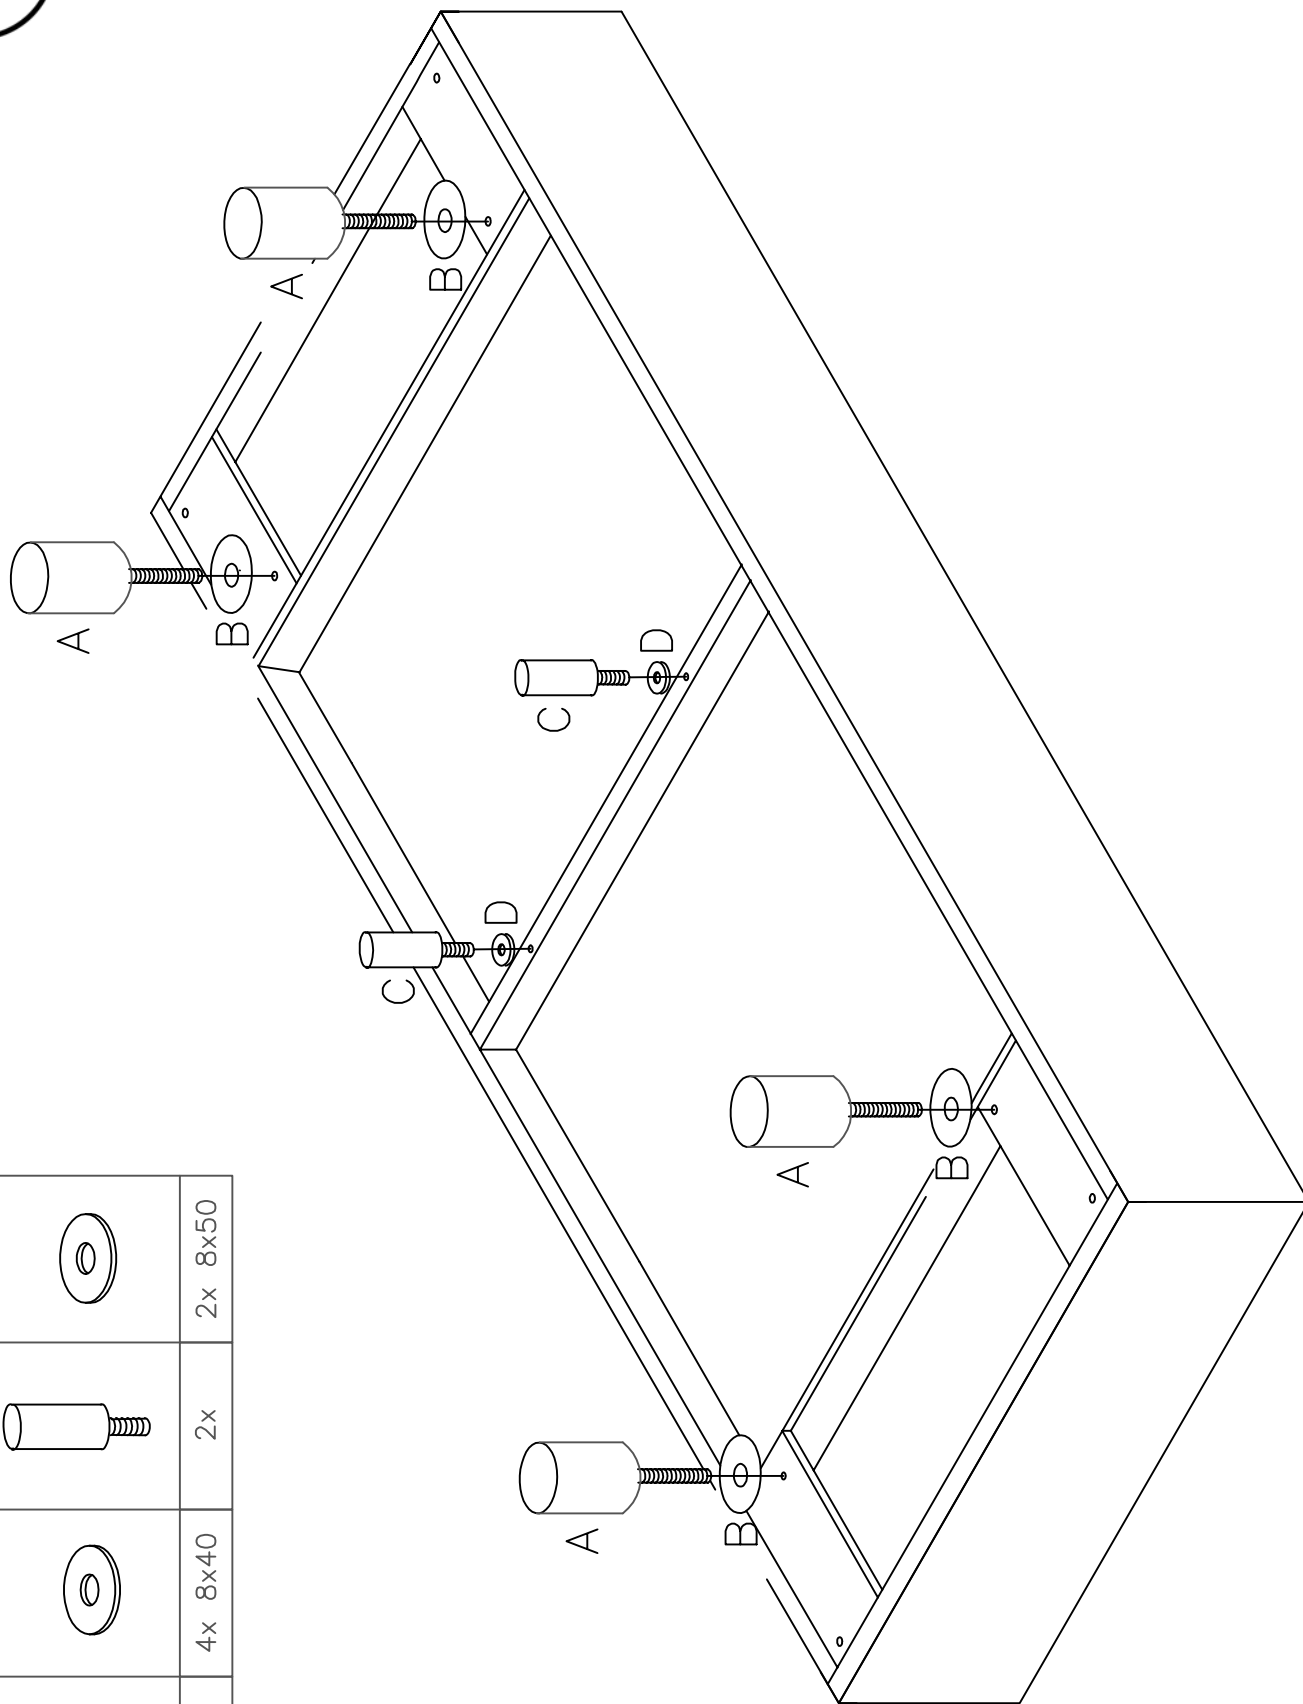

RU инструкция по сборке

PL Instrukcja montażu

SK Návod na montáž

HU Szerelési útmutató

TR Montaj talimatı

0
10
20
30
40
50
60
70
80
90
100
110
120
130
140
150
160
170
180
190
200

Service • Assistenza • Dienstverlening • Serwis Servis • Szerviz • Сервисная служба	
Name • Nom • Nome • Naam Nazwa • Jméno • Názov • Név Denumire • Ísim • Название	Parla EB
Nr. • No. • N° • Номер • Č • Sz	SH55
Typ • Type • Tip • Típus • Tipo Тип	BS G

A	B	C	D	E	F
4x	8x 8x40	2x	2x 8x50	4x 8x60	4x M8

A		4x
B		4x 8x40
C		2x
D		2x 8x50

A		4x
B		4x 8x40
C		2x
D		2x 8x50

<p>E</p>  <p>4x 8x60</p>	<p>B</p>  <p>4x 8x40</p>	<p>F</p>  <p>4x M8</p>	<p>Achtung! Schrauben nicht überdrehen FR Attention! Ne serrez pas trop CZ Dávej Pozor! Nepřetahujte RO Ai Grija! Nu strângeți PL Uważaj! Nie dokręcać zbyt mocno HU Vigyázz! Ne húzza túl</p> <p>GB Watch Out! Do not over tighten NL Let Op! Niet te vast IT Attento! Non stringere RU Осторожно! Не затягивайте SK Dávaj Pozor! Nepretahujte TR Dikkat! Üzerinde sıkmayın</p>
---	---	---	--