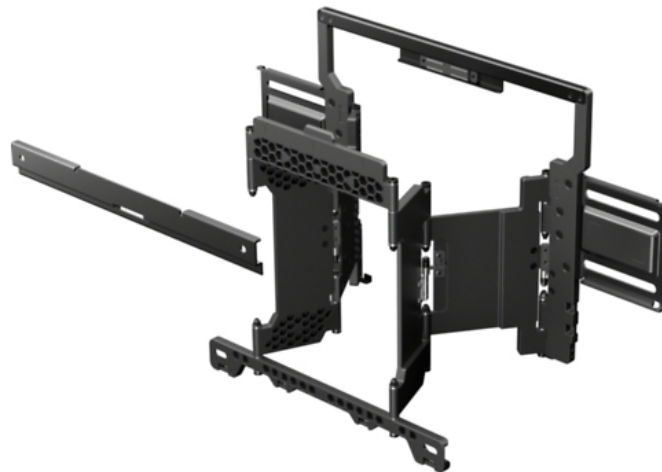

SONY

SUWL850

Extrem schmale und schwenkbare Wandhalterung

Besonderheiten und Nutzen:

Wandhalterung für 55A8; 65A8; 55A85; 55A87; 55A89; 65A85; 65A87; 65A89; 55XH9505; 65XH9505; 75XH9505; 55XH9005; 55XH9077; 55XH9288; 55XH9299; 65XH9005; 65XH9077; 65XH9288; 65XH9299; 75XH9005; 75XH9288; 75XH9299; 55XH8196; 65XH8196; 55XH8096; 65XH8096; 75XH8096; 77AG9; 65AG9; 55AG9; 65AG8 und 55AG8

Material-Nr.: SUWL850

EAN-Code.: 4548736100329

Farbe: Schwarz

Verfügbar ab: April 2019

Vorgängermodell:

Nächsthöheres Modell:

EK-Stückpreis

Unverbindliche Preisempfehlung: