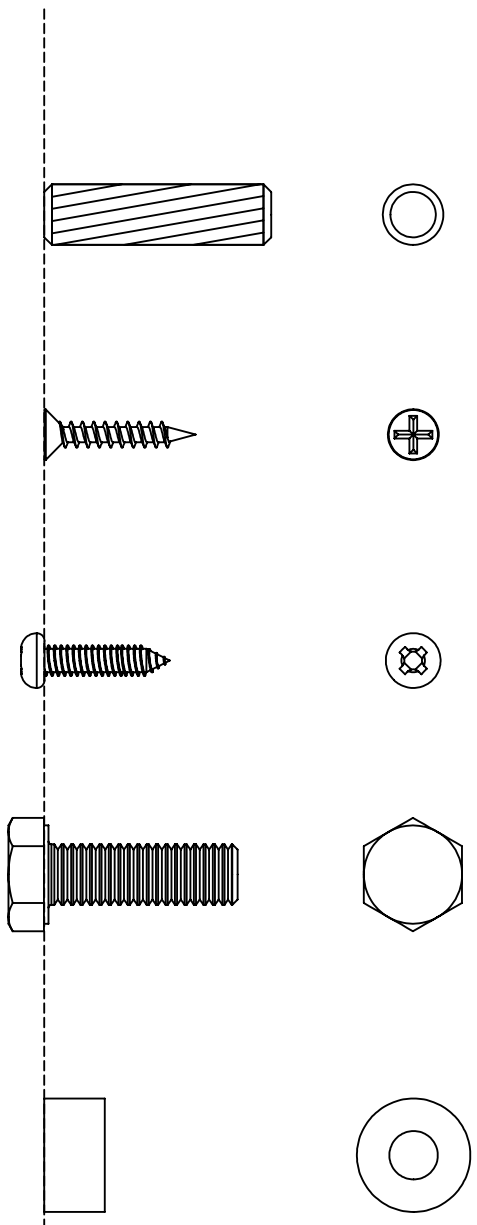

16x Ø5,0 x 16

1

MEDIA

OFFICE

LIVING

MAJA
MÖBEL

K538

06.06.2019

1

maja-moebel.de

<p>(E701149)</p>  <p>8x</p>	<p>(E701231)</p>  <p>8x</p>	<p>(E701010)</p>  <p>8x</p>	<p>(E700140)</p>  <p>8x 6,3 x 13 mm</p>
<p>(E703027)</p>  <p>2x</p>	<p>(E703028)</p>  <p>2x</p>	<p>(E703408)</p>  <p>4x</p>	

1

2

3

4

5

L	03.xxx	07.xxx
L1	53 mm	38 mm
L2	17/31 mm	17/31 mm
L3	162 mm	162 mm

6

R	05.xxx	07.xxx
L1	53 mm	38 mm
L2	17/31 mm	17/31 mm
L3	162 mm	162 mm

2x
12.285

2x
07.465

11.020

14.372

<p>E701000</p>  <p>30x</p>	<p>E701153</p>  <p>10x</p>	<p>E701231</p>  <p>10x</p>	<p>E701400</p>  <p>2x Ø6,3x50</p>
<p>E709801</p>  <p>1x SW4</p>	<p>E706327</p>  <p>8x Ø20x0,5</p>		