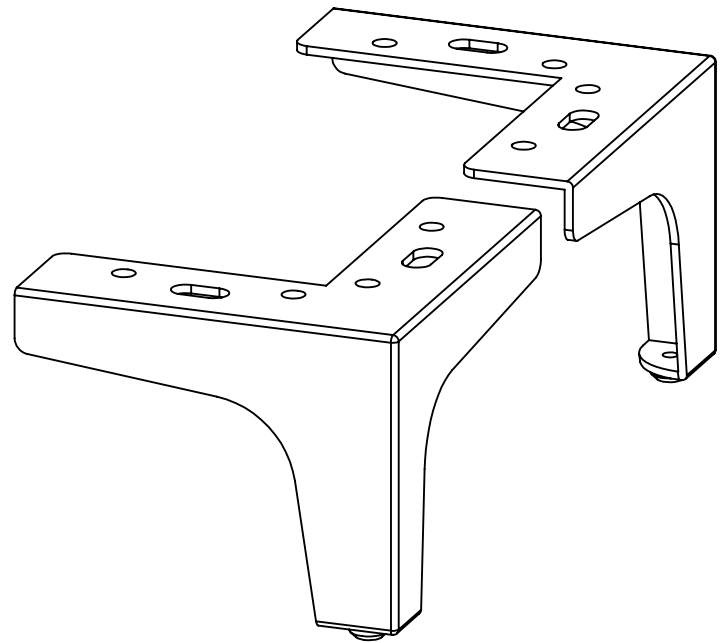

MEDIA

OFFICE

LIVING

MAJA
MÖBEL

K386