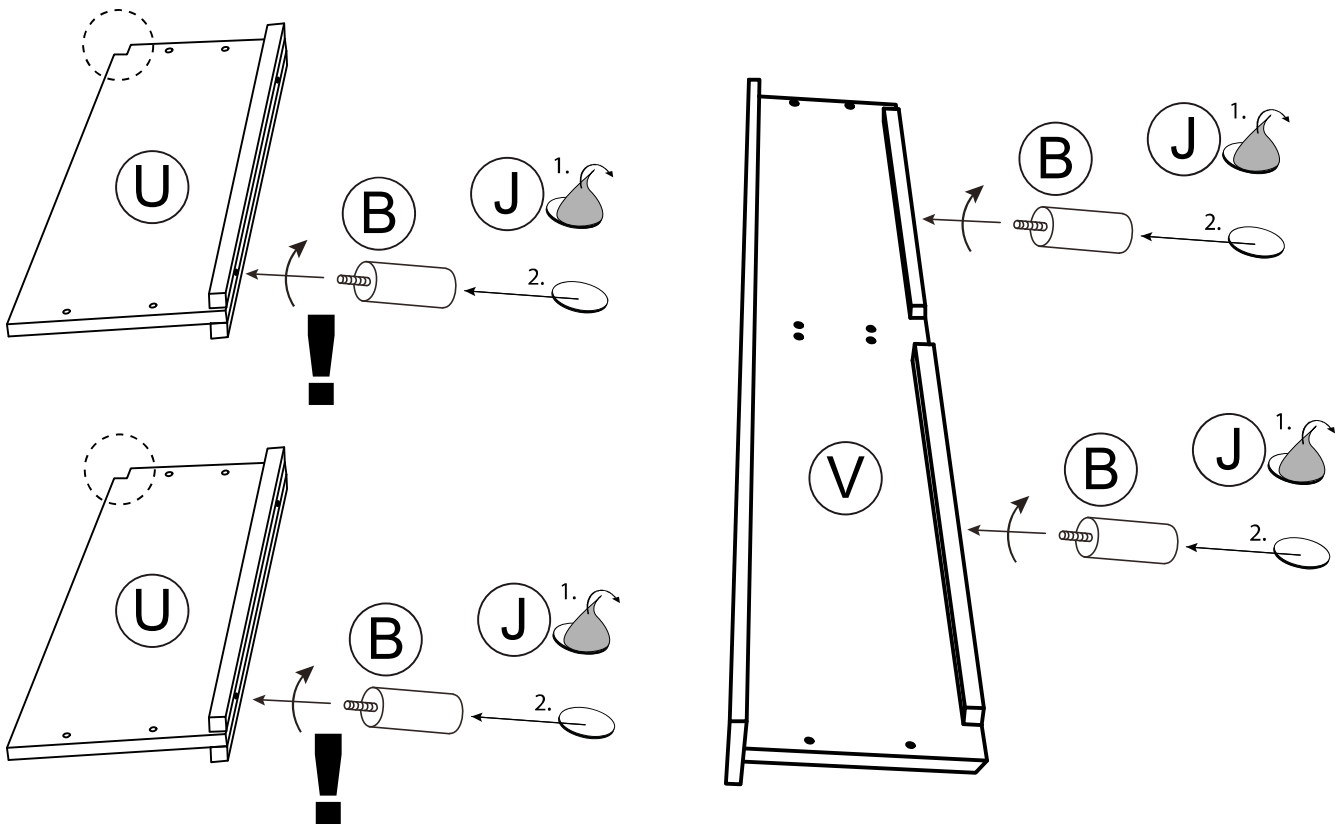

## Bettkasten / storage

160 cm  
180 cm

A-12	B-12	C-12	D-12	E-12	F-12	G-12	H-12	I-12
2	4	10	40	-	-	-	-	4
 M8 H 100	 M6 H 95		 M6*20	-	-	-	-	 983*766 983*866
J-12	K-12	L-12	M-12	N-12	OL/OR-12	P-12	Q-12	R-12
4	8	8	4	-	2 / 2	6	4	16
	 M8*70	 M8	 36 cm 350 N	-		 M8*20	 730*95*60	 4*15
S-12	T-12	U-12	V-12	W-12	X-12	Y-12	Z-12	AA-12
8	6	2	1	1 / 1	-	-	2	-
 M8	 M8*60	 775 / 875* 245	 1990* 245*70	 5 / 13	-	-	 560*35*35	-
AB-12	AC-12	AD-12	AE-12	AF-12	AG-12	AH-12	AI-12	AJ-12
-	-	-	-	-	-	-	-	-
-	-	-	-	-	-	-	-	-
   60 min  13  cm   < 120 KG < 120 KG								

**Info**

3

4

1.

2.

3.

5

6