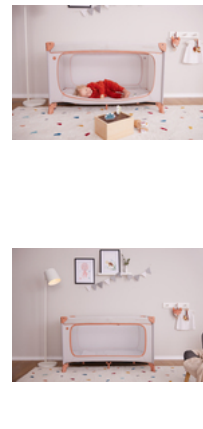

EXTRA GROSSER DURCHSCHLUPF FÜR KLEINE ENTDECKER

Kinder wollen alles ganz genau erkunden. Das Dream N Play Plus hat dafür einen großen Durchschlupf, den du von außen öffnen kannst. So kann dein Kind selbstständig aus dem Bett krabbeln. Und zurück.

DREAM N PLAY PLUS

KOMFORTABLES REISEBETT & LAUFSTALL IM DISNEY DESIGN

Product Images

EINFACH & SCHNELL
AUF- & ABBAU

MIT TRANSPORTTASCHE
LEICHT ZU
TRANSPORTIEREN

EXTRA GROSSER DURCHSCHLUFF
FÜR KLEINE ENTDECKER

VIEL WEITERES
ZUBEHÖR ERHÄLTlich

Lifestyle Images

Komfortables Reisebett und Laufstall im Disney Design

Geborgenheit für Tag und Nacht

Auf Reisen ist alles ungewohnt. Das Reisebett Dream N Play Plus bietet Geborgenheit für deinen Liebling (bis 15 kg) und ist unterwegs als Laufstall der perfekte Ort zum Spielen. Und das Disney-Design mit Winnie the Pooh sorgt für extra gute Laune!