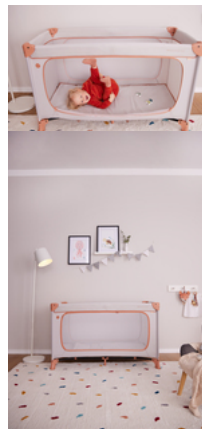

DREAM N PLAY PLUS

KOMFORTABLES REISEBETT & LAUFSTALL IM DISNEY DESIGN

Product Images

EINFACH & SCHNELL
AUF- & ABBAU

MIT TRANSPORTTASCHE
LEICHT ZU
TRANSPORTIEREN

EXTRA GROSSER DURCHSCHLUFF
FÜR KLEINE ENTDECKER

VIEL WEITERES
ZUBEHÖR ERHÄLTlich

Lifestyle Images

Komfortables Reisebett und Laufstall im Disney Design

Geborgenheit für Tag und Nacht

Auf Reisen ist alles ungewohnt. Das Reisebett Dream N Play Plus bietet Geborgenheit für deinen Liebling (bis 15 kg) und ist unterwegs als Laufstall der perfekte Ort zum Spielen. Und das Disney-Design mit Winnie the Pooh sorgt für extra gute Laune!