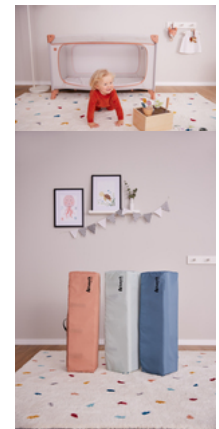

DREAM N PLAY PLUS

KOMFORTABLES REISEBETT & LAUFSTALL IM DISNEY DESIGN

Product Images

EINFACH & SCHNELL
AUF- & ABBAU

MIT TRANSPORTTASCHE
LEICHT ZU
TRANSPORTIEREN

EXTRA GROSSER DURCHSCHLUFF
FÜR KLEINE ENTDECKER

VIEL WEITERES
ZUBEHÖR ERHÄLTlich

Lifestyle Images

Komfortables Reisebett und Laufstall im Disney Design

Geborgenheit für Tag und Nacht

Auf Reisen ist alles ungewohnt. Das Reisebett Dream N Play Plus bietet Geborgenheit für deinen Liebling (bis 15 kg) und ist unterwegs als Laufstall der perfekte Ort zum Spielen. Und das Disney-Design mit Winnie the Pooh sorgt für extra gute Laune!

Platzsparend, praktisch und farblich abgestimmt: Das Dream N Play Plus kannst du perfekt in der dazugehörigen Transporttasche verstauen. Und ganz einfach mitnehmen.

Großer Durchschlupf für kleine Entdecker