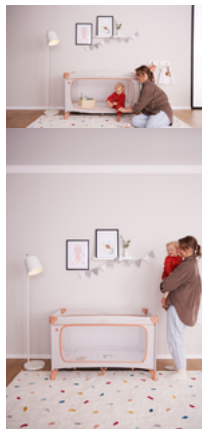

EXTRA GROSSER DURCHSCHLUPF FÜR KLEINE ENTDECKER

Kinder wollen alles ganz genau erkunden. Das Dream N Play Plus hat dafür einen großen Durchschlupf, den du von außen öffnen kannst. So kann dein Kind selbstständig aus dem Bett krabbeln. Und zurück.

DREAM N PLAY PLUS

KOMFORTABLES REISEBETT & LAUFSTALL IM DISNEY DESIGN

Product Images

EINFACH & SCHNELL
AUF- & ABBAU

MIT TRANSPORTTASCHE
LEICHT ZU
TRANSPORTIEREN

EXTRA GROSSER DURCHSCHLUFF
FÜR KLEINE ENTDECKER

VIEL WEITERES
ZUBEHÖR ERHÄLTlich

Lifestyle Images

Komfortables Reisebett und Laufstall im Disney Design

Geborgenheit für Tag und Nacht

Auf Reisen ist alles ungewohnt. Das Reisebett Dream N Play Plus bietet Geborgenheit für deinen Liebling (bis 15 kg) und ist unterwegs als Laufstall der perfekte Ort zum Spielen. Und das Disney-Design mit Winnie the Pooh sorgt für extra gute Laune!