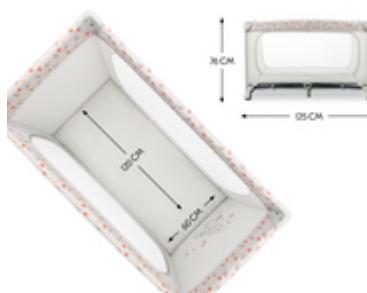

EINFACH UND SCHNELL AUF- UND ABGEBAUT

/

**MIT TRANSPORTTASCHE LEICHT ZU
TRANSPORTIEREN**

/

**EXTRA GROSSER DURCHSCHLUPF FÜR KLEINE
ENTDECKER**

ZAUBERHAFTES
WINNIE THE POOH DESIGN

FÜR ECHE DISNEY-FANS

Die Disney-Kinderklassiker lassen euer Herz höher schlagen? Das Reisebett Dream N Play Plus im tollen Disney-Design sorgt für extra gute Laune daheim und unterwegs!

GEBORGENHEIT FÜR TAG UND NACHT

Auf Reisen ist alles ungewohnt. Das Reisebett Dream N Play Plus bietet Geborgenheit in zeitlosem Design für deinen Liebling (bis 15 kg) und ist unterwegs als Laufstall der perfekte Ort zum Spielen.

GEBORGENHEIT FÜR KINDER BIS 15 KG

EINFACH & SCHNELL AUF- & ABBAU

EINFACH UND SCHNELL AUF- UND ABGEBAUT

Du willst ein Reisebett, das besonders schnell aufzubauen ist? Der spezielle Mechanismus des Dream N Play Plus macht es dir einfach: Du kannst es kinderleicht aufbauen und wieder zusammenfallen.

MIT TRANSPORTTASCHE LEICHT ZU TRANSPORTIEREN

Platzsparend, praktisch und sogar farblich abgestimmt: Das Dream N Play Plus kannst du perfekt in der dazugehörigen Transporttasche verstauen. Und ganz einfach mitnehmen.