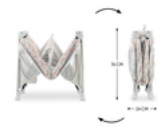

DREAM N PLAY PLUS

KOMFORTABLES REISEBETT & LAUFSTALL IM DISNEY DESIGN

Product Images

EINFACH & SCHNELL
AUF- & ABBAU

MIT TRANSPORTTASCHE
LEICHT ZU
TRANSPORTIEREN

EXTRA GROSSER DURCHSCHLUFF
FÜR KLEINE ENTDECKER

VIEL WEITERES
ZUBEHÖR ERHÄLTlich

Lifestyle Images

Komfortables Reisebett und Laufstall im Disney Design

Geborgenheit für Tag und Nacht

Auf Reisen ist alles ungewohnt. Das Reisebett Dream N Play Plus bietet Geborgenheit für deinen Liebling (bis 15 kg) und ist unterwegs als Laufstall der perfekte Ort zum Spielen. Und das Disney-Design mit Winnie the Pooh sorgt für extra gute Laune!