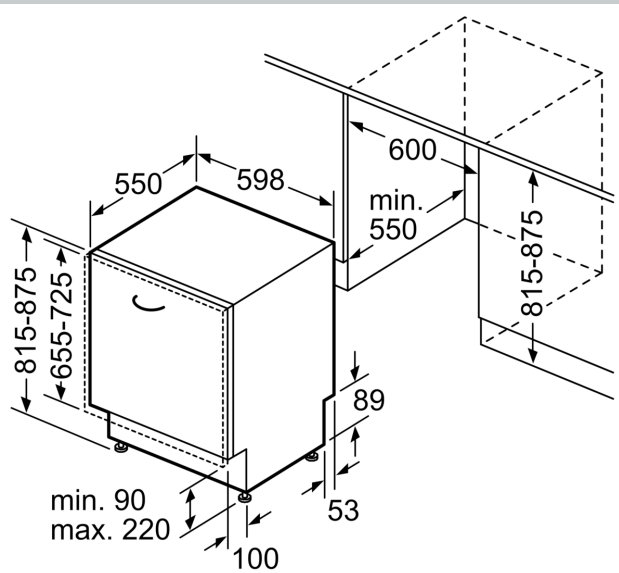

Ausstattung

Technische Daten

Energieeffizienzklasse: B
 Energieverbrauch des eco-Programms pro 100 Betriebszyklen (EU 2017/1369): 65 kWh
 Höchste Anzahl von Maßgedecken (EU 2017/1369): 14
 Wasserverbrauch in Litern im eco-Programm pro Betriebszyklus (EU 2017/1369): 9.0 l
 Programmdauer (EU 2017/1369): 3:35 h
 Geräuschwert: 42 dB(A) re 1 pW
 Geräusch-Effizienzklasse: B
 Bauform: Einbau
 Höhe der Arbeitsplatte: 0 mm
 Abmessungen des Gerätes: 815 x 598 x 550 mm
 Min. Nischenmaße für Installation (H x B x T): 815-875 x 600 x 550 mm
 Tiefe bei geöffneter Tür (90°): 1150 mm
 Höhenverstellbare Füße: Ja - alle von vorne
 Höhenverstellung max.: 60 mm
 Verstellbarer Sockel: Horizontal und Vertikal
 Nettogewicht: 36.1 kg
 Bruttogewicht: 38.0 kg
 Anschlusswert: 2400 W
 Absicherung: 10 A
 Spannung: 220-240 V
 Frequenz: 50; 60 Hz
 Länge Anschlusskabel: 175.0 cm
 Steckerart: Schuko-/Gardy.m.Erdung
 Länge Zulaufschlauch: 165 cm
 Länge Ablaufschlauch: 190 cm
 EAN-Nummer: 4242004279228
 Gerätetyp: Einbau / Vollintegrierbar

Technische Informationen und Zubehör

- Aqua Stop: eine Neff Garantie bei Wasserschäden - ein Geräteleben lang*
- Integrierter Glasschutz
- Salzeinfüllhilfe (Trichter)
- Inkl. Dampfschutz-Blech

- Gerätemaße (H x B x T): 81.5 cm x 59.8 cm x 55.0 cm

* Garantiebedingungen finden Sie unter <https://www.neff-home.com/de/service/neff-garantien/herstellergarantie>

N 50, GESCHIRRSPÜLER VOLLINTEGRIERBAR, 60
 CM
 S155ECX01E

Maßzeichnungen

Maße in mm

Maße in mm