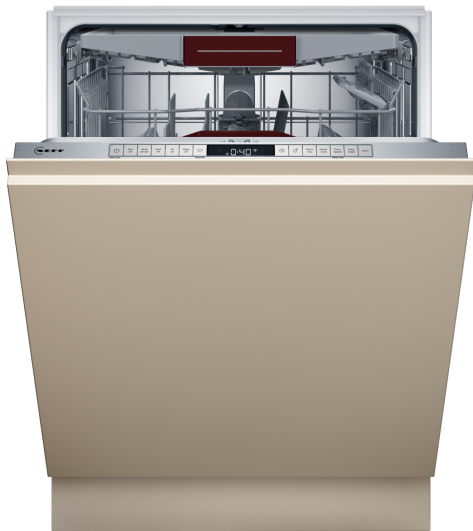

- ✓ Flex 1 Korbsystem – Flexible Elemente im Unterkorb und ein extra Schublade für Kochutensilien
- ✓ InfoLight – Solange der rote Punkt auf den Boden vor dem Geschirrspüler projiziert ist, läuft er noch
- ✓ Open Dry – Automatisches Öffnen der Türe während der Trockenphase für noch trockeneres Geschirr
- ✓ Chef 70°C – das Profi-Programm gegen hartnäckige Verschmutzungen.
- ✓ Favourite – schneller Zugriff auf Ihre Lieblingseinstellungen und -programme.

Ausstattung

Technische Daten

Energieeffizienzklasse: B
 Energieverbrauch des eco-Programms pro 100 Betriebszyklen (EU 2017/1369): 65 kWh
 Höchste Anzahl von Maßgedecken (EU 2017/1369): 14
 Wasserverbrauch in Litern im eco-Programm pro Betriebszyklus (EU 2017/1369): 9.0 l
 Programmdauer (EU 2017/1369): 3:35 h
 Geräuschwert: 42 dB(A) re 1 pW
 Geräusch-Effizienzklasse: B
 Bauform: Einbau
 Höhe der Arbeitsplatte: 0 mm
 Abmessungen des Gerätes: 815 x 598 x 550 mm
 Min. Nischenmaße für Installation (H x B x T): 815-875 x 600 x 550 mm
 Tiefe bei geöffneter Tür (90°): 1150 mm
 Höhenverstellbare Füße: Ja - alle von vorne
 Höhenverstellung max.: 60 mm
 Verstellbarer Sockel: Horizontal und Vertikal
 Nettogewicht: 36.1 kg
 Bruttogewicht: 38.0 kg
 Anschlusswert: 2400 W
 Absicherung: 10 A
 Spannung: 220-240 V
 Frequenz: 50; 60 Hz
 Länge Anschlusskabel: 175.0 cm
 Steckerart: Schuko-/Gardy.m.Erdung
 Länge Zulaufschlauch: 165 cm
 Länge Ablaufschlauch: 190 cm
 EAN-Nummer: 4242004279228
 Gerätetyp: Einbau / Vollintegrierbar