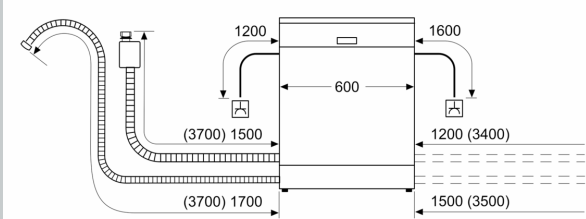

Ausstattung

Technische Daten

Energieeffizienzklasse: B
 Energieverbrauch des eco-Programms pro 100 Betriebszyklen (EU 2017/1369): 65 kWh
 Höchste Anzahl von Maßgedecken (EU 2017/1369): 14
 Wasserverbrauch in Litern im eco-Programm pro Betriebszyklus (EU 2017/1369): 9.0 l
 Programmdauer (EU 2017/1369): 3:35 h
 Geräuschwert: 42 dB(A) re 1 pW
 Geräusch-Effizienzklasse: B
 Bauform: Einbau
 Höhe der Arbeitsplatte: 0 mm
 Abmessungen des Gerätes: 815 x 598 x 550 mm
 Min. Nischenmaße für Installation (H x B x T): 815-875 x 600 x 550 mm
 Tiefe bei geöffneter Tür (90°): 1150 mm
 Höhenverstellbare Füße: Ja - alle von vorne
 Höhenverstellung max.: 60 mm
 Verstellbarer Sockel: Horizontal und Vertikal
 Nettogewicht: 36.1 kg
 Bruttogewicht: 38.0 kg
 Anschlusswert: 2400 W
 Absicherung: 10 A
 Spannung: 220-240 V
 Frequenz: 50; 60 Hz
 Länge Anschlusskabel: 175.0 cm
 Steckerart: Schuko-/Gardy.m.Erdung
 Länge Zulaufschlauch: 165 cm
 Länge Ablaufschlauch: 190 cm
 EAN-Nummer: 4242004279228
 Gerätetyp: Einbau / Vollintegrierbar

Technische Informationen und Zubehör

- Aqua Stop: eine Neff Garantie bei Wasserschäden - ein Geräteleben lang*
- Integrierter Glasschutz
- Salzeinfüllhilfe (Trichter)
- Inkl. Dampfschutz-Blech

- Gerätemaße (H x B x T): 81.5 cm x 59.8 cm x 55.0 cm

* Garantiebedingungen finden Sie unter <https://www.neff-home.com/de/service/neff-garantien/herstellergarantie>

N 50, GESCHIRRSPÜLER VOLLINTEGRIERBAR, 60
 CM
 S155ECX01E

Maßzeichnungen

Maße in mm

Maße in mm