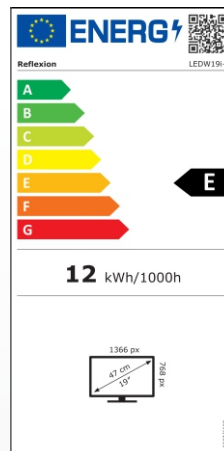

Leistungsübersicht

19" (47 cm) Wide-Screen LED-Fernsehgerät

- HD ready (1366 x 768) / 60Hz, Kontrast 3000:1, Bildformat 16:9
- Reaktionszeit: 14 ms, 16,7 Mio. Farben, Helligkeit 200 cd/m²
- Betrachtungswinkel 178°/178° (H / V), Videotext 1000 Seiten, OSD mehrsprachig
- Anschlüsse: DC IN (12V / 24V), COAX (Digitaler Audio-Ausgang), Mini AV-Eingang
Kopfhörer-Ausgang (3,5mm), TV1 (Satellit / DVB-S2), TV2 (DVB-C / T2HD), RJ45
2x HDMI (HDMI 1 ist ARC kompatibel), 2x USB, CI+ Slot, CVBS-Ausgang, Line-Out
- Zubehör: Fernbedienung (inkl. Batterien), Autoadapter (DC: 12V), Netzteil (AC:230V)
Standfuß, Aktive DVB-T Zimmerantenne (5V), Bedienungsanleitung
- Vesa Standard: 100 x 100 / Gewicht Gerät: 2,0 kg / komplett: 3,2 kg
- Gerätemaße (L/T/H): 436 x 45 x 258 mm / Maße mit Fuß: 436 x 169 x 313 mm