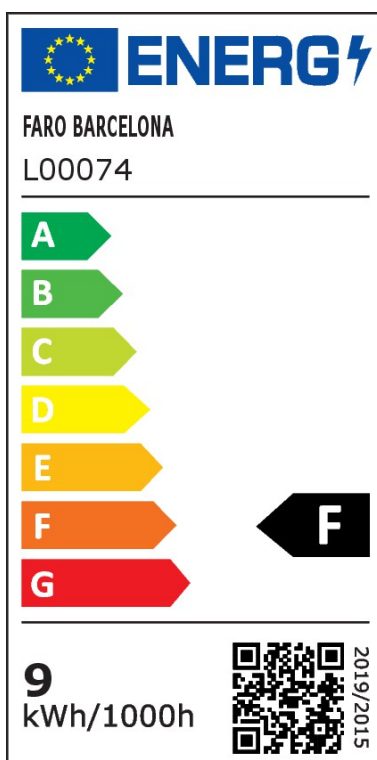

## LED Einbaustrahler Son in Weiß 112 mm 2700K

Einbaustrahler

UVP: 39,90 Euro

Haben Sie eine Frage zum Produkt?

info@click-licht.de

(+49) 2361 40 67 600

Montag - Freitag 09:00 - 16:00 Uhr

<b>Artikelnummer</b>	A-291046
<b>Material</b>	Aluminium, Kunststoff
<b>Farbe</b>	Weiß
<b>Anschlussspannung</b>	230 V
<b>Leistungsaufnahme</b>	8 W
<b>Frequenz</b>	50 Hz
<b>Schutzklasse</b>	I
<b>Schutzart</b>	IP20
<b>Montageart</b>	Decke, Einbau
<b>Dimmbar</b>	Nein
<b>Lichttechnologie</b>	LED
<b>Bauform</b>	LED-Platine
<b>Farbtemperatur</b>	2700 Kelvin
<b>Lichtfarbe</b>	Warmweiß
<b>Lichtstrom</b>	580 lm
<b>Farbwiedergabeindex</b>	> 80
<b>Lebensdauer</b>	25000 h
<b>Schaltzyklen</b>	15000
<b>Anwendungsbereich</b>	Küche, Wohnzimmer, Flur
<b>Stil</b>	Schlicht
<b>Form</b>	rund
<b>Netzstecker</b>	Nein
<b>Leuchtmittel</b>	Ja, fest verbaut

<b>Produktmaße</b>	(H) 75 mm (B) 112 mm (L) 112 mm (Ø) 112 mm
<b>Produktgewicht</b>	0.3 kg