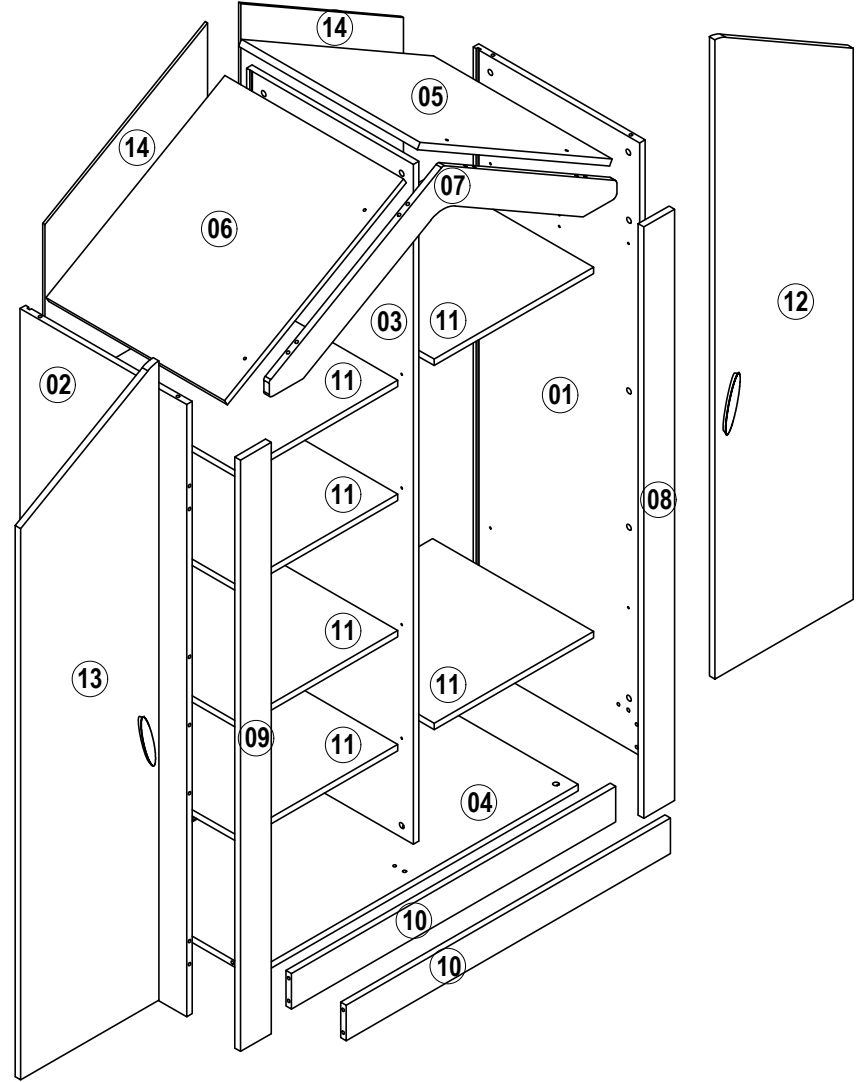

orpak.

GRUP : PİNK HOUSE
GROUP : PINK HOUSE
ÜRÜN : 2 KAPAKLI DOLAP
PRODUCT : 2 DOORS WARDROBE
RENK : DOĞAL HUŞ&PEMBE
COLOUR : NATURAL BİRCH&PINK

KOD : 2178
CODE : 2178

AKSESUAR LİSTESİ / ACCESSORIES LIST

ACCESSORIE NO : 002 TİTUS MİNİFİX GÖVDE 20 ADET	ACCESSORIE NO : 001 MİNİFİX MİL 6 MM 14 ADET	ACCESSORIE NO : 005 RAFİX MİL (7.5) 4 ADET	ACCESSORIE NO : 419 MAFSALLI MİL 6 ADET	ACCESSORIE NO : 004 Ø8x30 KAVELA 20 ADET
ACCESSORIE NO : 092 4*18 MM S. VİDASI 24 ADET	ACCESSORIE NO : 275 STAR 90° MENTEŞE 2 ADET	ACCESSORIE NO : 396 STAR 90° MENTEŞE FRENLI 4 ADET	ACCESSORIE NO : 119 6.3*9 MM EURO VİDA 24 ADET	ACCESSORIE NO : 406 PLS. RAF PİMİ EURO VİDALI 24 ADET
ACCESSORIE NO : 268 IŞIKLI ASKI BÖRUSU 510 MM 1 ADET	ACCESSORIE NO : 012 ASKI FLANŞI 2 ADET	ACCESSORIE NO : 011 ARKALIK SABİTLEME 3.5x25 S.VİDASI 18 ADET	ACCESSORIE NO : 020 MİNİFİX TAPA BEYAZ 10 ADET	ACCESSORIE NO : 418 ATLAS KULP BEYAZ 2 ADET
		ACCESSORIE NO : 113 3.5*18 MM S. VİDASI 4 ADET	ACCESSORIE NO : 554 38X16 DÜZ LAMA 2 ADET	ACCESSORIE NO : 533 3,9*28 MM PLS.VİDA 4 ADET

YEDEK AKSESUAR SİPARİŞLERİNİ RESME BAKARAK VERİNİZ. (Öm:ACCESSORIE.NO:008 - RAFİX MİL - 1 Ad.)
PLEASE ORDER THE ACCESSORIES ACCORDING TO THE REFERENCE NUMBER ON THE DRAWING(EXAMPLE ACCESSORIE NO-008 RAFİX MİL 1.PCS.)

orpak.

PARÇA LİSTESİ PARTS LIST

FR-002

NO	ADET/PCS	NO	ADET/PCS	NO	ADET/PCS
01	1	11	6		
02	1	12	1		
03	1	13	1		
04	1	14	2		
05	1				
06	1				
07	1				
08	1				
09	1				
10	2				

YEDEK PARÇA SİPARİŞLERİNİ RESME BAKARAK PARÇA NUMARASINA GÖRE VERİNİZ
PLEASE ORDER THE SPARE PARTS ACCORDING TO THE REFERENCE NUMBER ON THE DRAWING