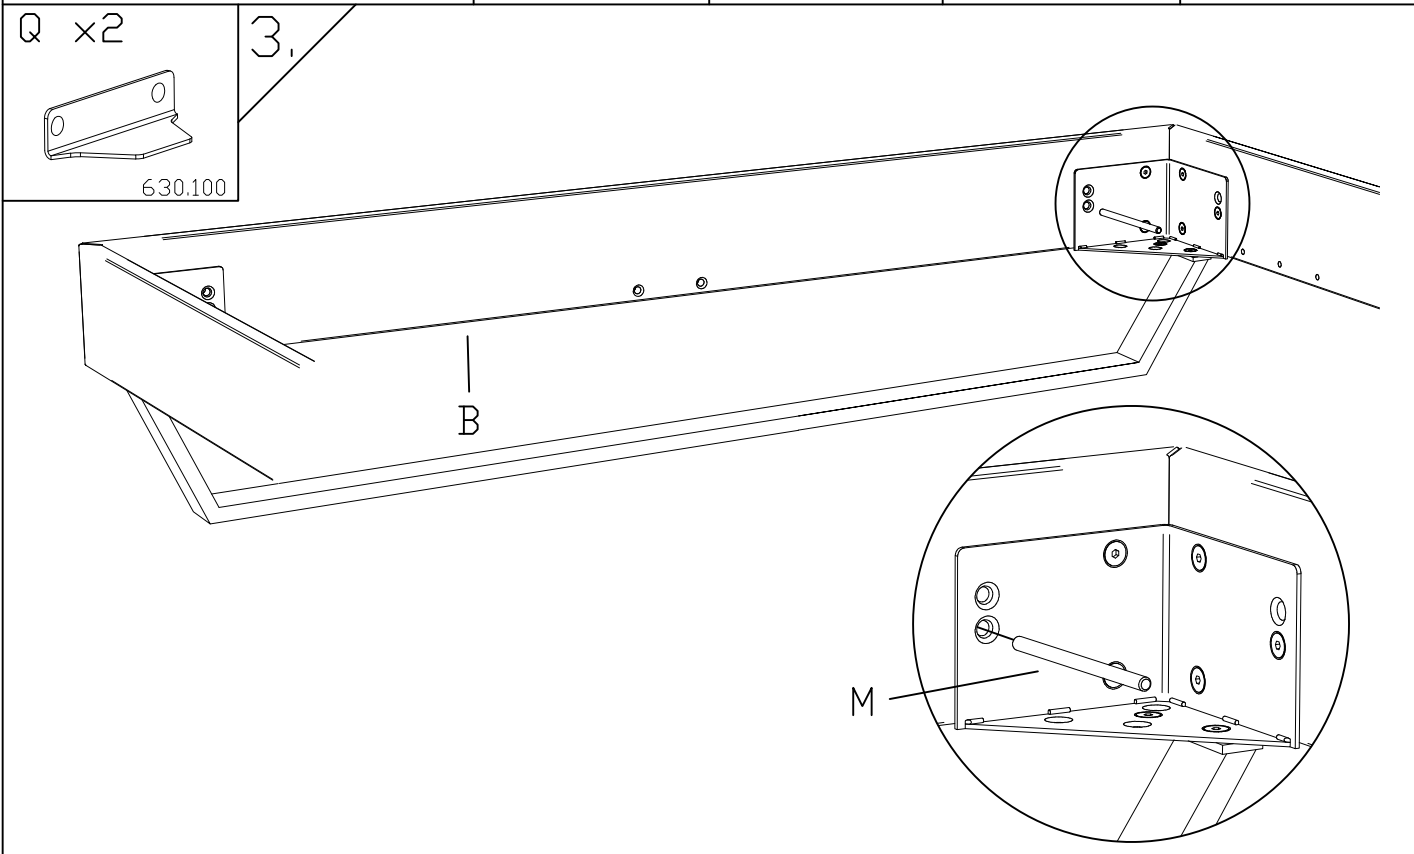

L x1	M x2 631.010	N x2 631.080	□ x2 631.621	P x4 631.601