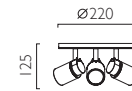

**COMO TRIPLE ROUND
6107**

PC IP44 ZONES 2 3 F

GU10 3 x 35w max (incl.)