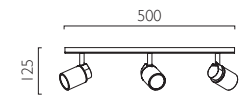

COMO

**COMO SINGLE
6106**

PC IP44 ZONES 2 3 F

GU10 1 x 35w max (incl.)

**COMO TWIN
6121**

PC IP44 ZONES 2 3 F

GU10 2 x 35w max (incl.)

**COMO TRIPLE BAR
6109**