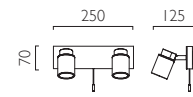

COMO

**COMO SINGLE
6106**

PC IP44 ZONES 2 3 F

GU10 1 x 35w max (incl.)

**COMO TWIN
6121**

PC IP44 ZONES 2 3 F

GU10 2 x 35w max (incl.)

**COMO TRIPLE BAR
6109**