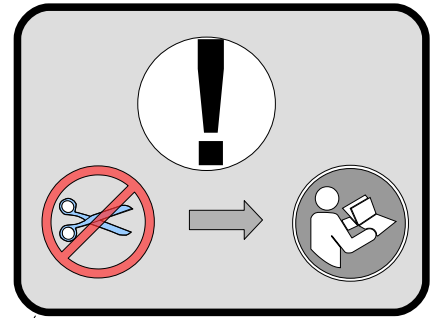

0089

0089

0019