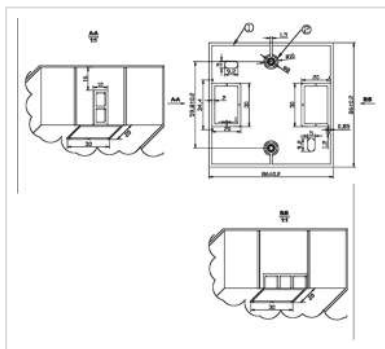

VALUE A/V-Anschluss-System, Wanddose, Aufputz

Artikelnummer	25.99.8201
Hersteller	VALUE
Hersteller-Art.-Nr.	25.99.8201
EAN (Einzelstück)	7611990118441

Multimedia-Anschluss-System: Machen Sie Schluss mit unansehnlichen, herumliegenden oder -hängenden Kabeln!

- Wanddose zur Aufputzmontage
- Passender Abdeckrahmen: 25.99.8200
- Einfache Montage
- Sorgfältig geplante Ausbrüche zur optimalen Kabeleinführung
- Abmessungen (HxBxT): 86 x 86 x 42 mm

Technische Daten

Hersteller	VALUE
Produktgruppe	Adapter, Terminatoren, Konverter
Produkttyp	MultiMedia Anschluss-Systeme
Farbe	grau
Höhe	86 mm
Breite	86 mm
Tiefe	42 mm
Gewicht	42.8 g