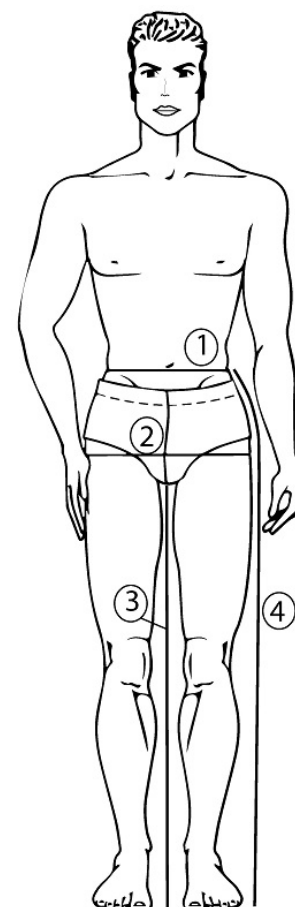

Größensystem in Bezug auf Körpermaße

Normalgrößen:	42	44	46	48	50	52	54	56	58	60	62	64*	66*
1. Taillenumfang:	76	80	84	88	92	96	100	106	1120	118	124	128	132
2. Gesäßumfang:	92	96	100	104	108	112	116	120	124	128	132	136	140
3. Schrittlänge:	73	75	77	79	81	83	85	86	87	88	89	90	91
4. Seitenlänge	96	99	101	104	106	109	111	113	115	117	119	121	123

Schlanke Größen:	86	88	90	92	94	96	98	102	106	110	114
1. Taillenumfang:	78	80	82	84	86	88	90	94	98	102	106
2. Gesäßumfang:	94	96	98	100	102	104	106	112	118	122	126
3. Schrittlänge:	79	80	81	82	83	84	85	87	89	91	93
4. Seitenlänge	104	105	106	108	109	110	111	114	118	121	124

Untersetzte Größen:	23	24	25	26	27	28	29*	30*
1. Taillenumfang:	86	90	94	98	102	106	110	114
2. Gesäßumfang:	102	106	110	114	116	120	124	128
3. Schrittlänge:	75	76	77	78	79	80	81	82
4. Seitenlänge	99	101	102	104	105	107	108	110