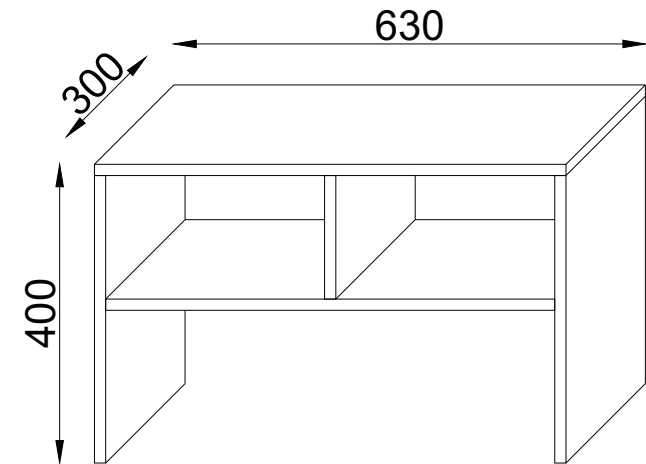

1	Beschlag		1
2	384**	296*	2
3	630**	296**	1
4	598**	296	1
5	165**	296	1

VCM.

seit 30 Jahren
 service@vcm-gruppe.de

Aufbauanleitung

Artikel: **Beistelltisch Nachto**

<p>1.14</p>  <p>x13</p>	<p>1.16</p>  <p>x6</p>	<p>1.17</p>  <p>x6</p>	<p>1.30</p>  <p>x6</p>
<p>1.9</p>  <p>x4</p>			