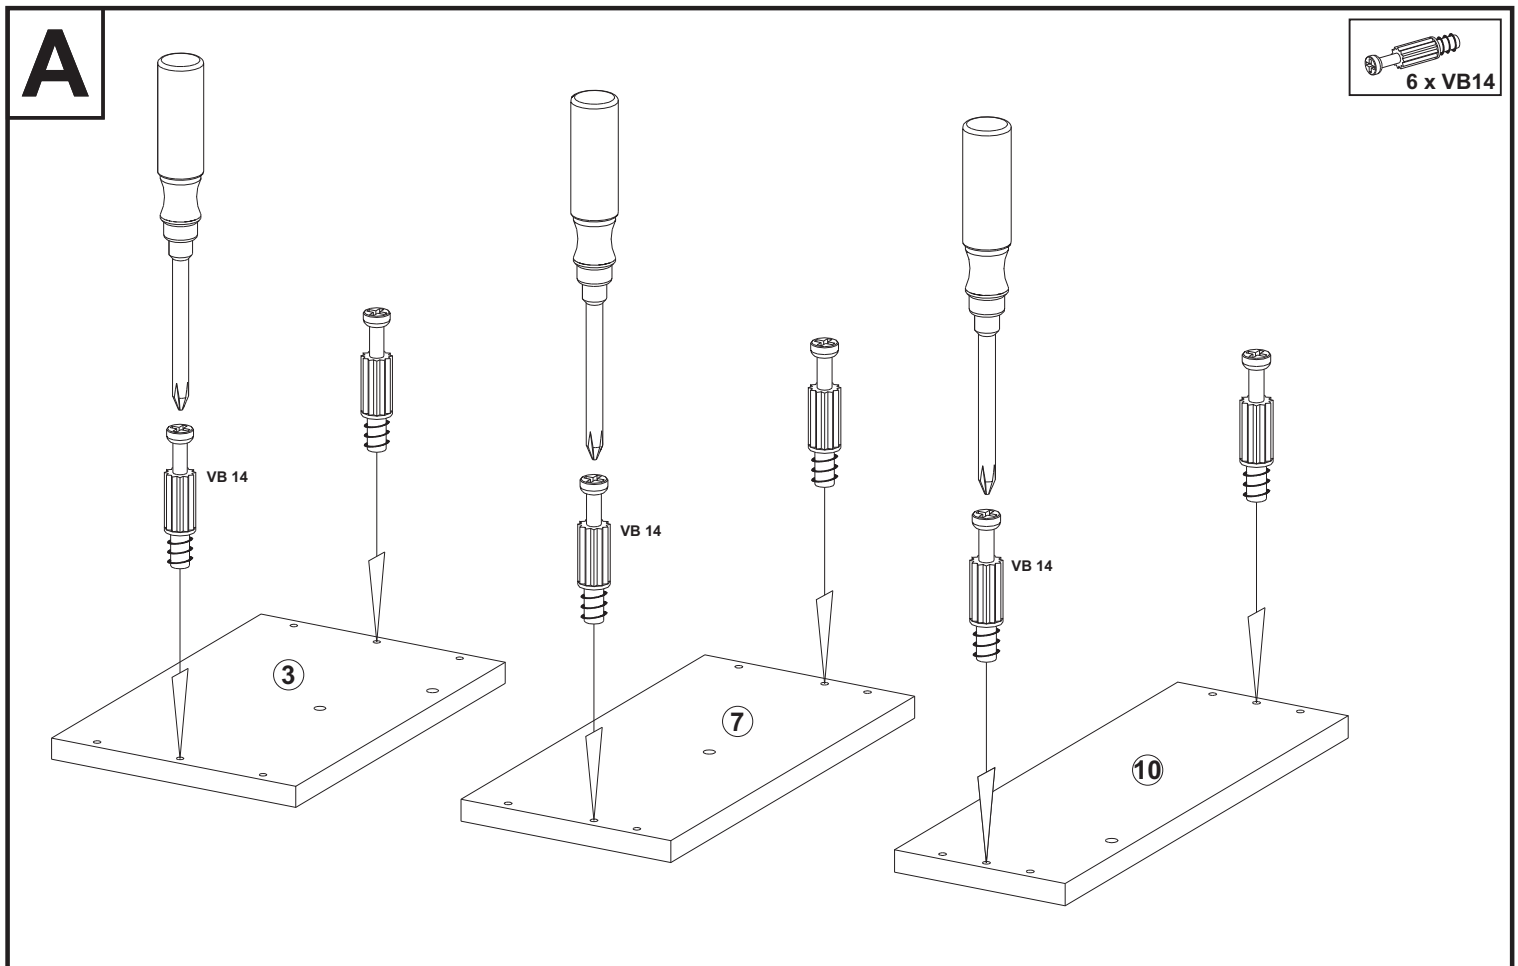

FIBI
Art.-Nr. 297-001

Beschläge / fittings / Ferrures pour meubles / Herrajes / Guarnizioni / Железные оправы для мебели / Okucia / Kování / Kovanie / Vasalások / обков / Parçaları / okovje / Hang- en sluitwerk / helat / Obloge

B

- | | | | |
|--|--|--|--|
|  ZB1 |  11 10 x VB1 |  4 x VB14 |  5,0x35 20 x VB4 |
|--|--|--|--|

C

D

7,0x50
4 x VB3

W2

E

- 
 10 x AK3
- 
 4 x AK1
- 
 8,0x40
 2 x VB9
- 
 2 x VB10