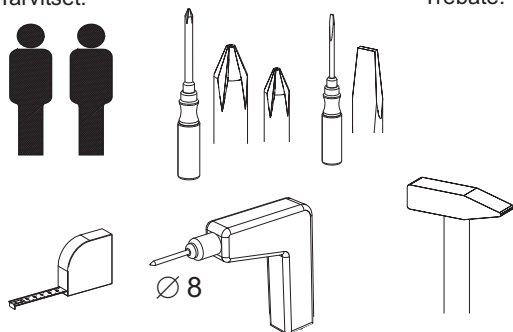

Sie benötigen:
You need:
Vous avez besoin de:
Necesita:
Le servono :
Вам нужно:
Potrebujete:
Tarvitset:

Potrzebne są:
Potřebujete:
Potrebujete:
Szükséges eszközök:
На Вас са Ви нужни:
Ihtiyaciniz:
U hebt nodig:
Trebate: