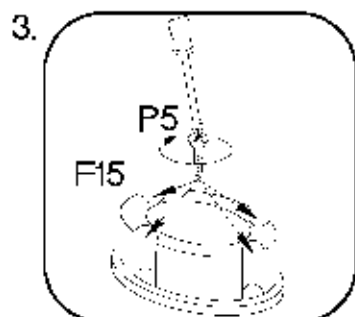

Colli	Spare Part	Dimension
Colli 1/2	KUH.30002	566x430x16
	KUH.40148	599x560x16
	KUH.60336	333x585x2,5
	KUH.60337	738x585x2,5
	KUH.70900	1239x596x16
	KUH.70991	683x596x16
	KUH.90215 x2	515x150x16
	KUH.90218	599x150x16
Colli 2/2	KUH.90283	567x60x16
	KUH.10443	1945x560x16
	KUH.10444	1945x560x16
	KUH.40008 x3	567x485x16

1

±8x30mm    ±15/12mm    L-20mm

2

±3.5x13mm    L-135-170cm

3

6,4 x 50mm

4

6,4 x 50mm