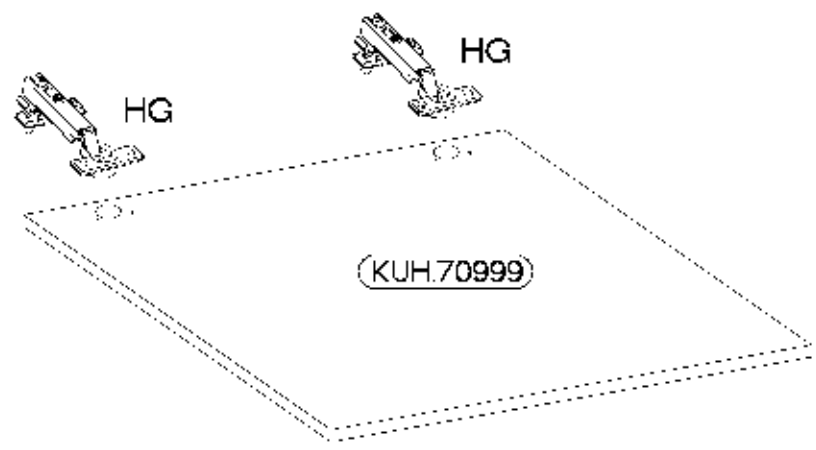

P5

4

84-200-...  
ADANA  
Zeile 200  
Herdumbauschrank

 A	 B	 E1	 F15	 F16	
8	8	8	4	2	
 L28	 O	 P1	 28	 P7	 T4
2	1	8	16	8-10	2

ISM-KUH-01720

Colli	Spare Part	Dimension
Colli 2/6	KUH.10449	720x560x16
	KUH.10450	720x560x16
	KUH.40008	567x485x16
	KUH.40150	567x485x16
	KUH.60195	80x585x2,5
	KUH.70996	596x83x16
	KUH.90286	567x42x16