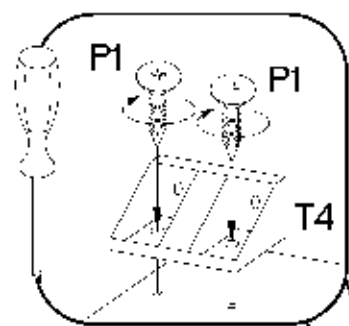

P5

4

84-200-...  
ADANA  
Zeile 200  
Herdumbauschrank

 A	 B	 E1	 F15	 F16	
8	8	8	4	2	
 L28	 O	 P1	 28	 P7	 T4
2	1	8	16	8-10	2

ISM-KUH-01720

Colli	Spare Part	Dimension
Colli 2/6	KUH.10449	720x560x16
	KUH.10450	720x560x16
	KUH.40008	567x485x16
	KUH.40150	567x485x16
	KUH.60195	80x585x2,5
	KUH.70996	596x83x16
	KUH.90286	567x42x16

 A	 L28	 P5	 T4	 P1
4	2	8	2	4

2

F15

L=35 170cm F15	+3.5x13mm P5	+8x30mm A
4	16	4

3

6.4 x 50mm

4

6,4 x 50mm