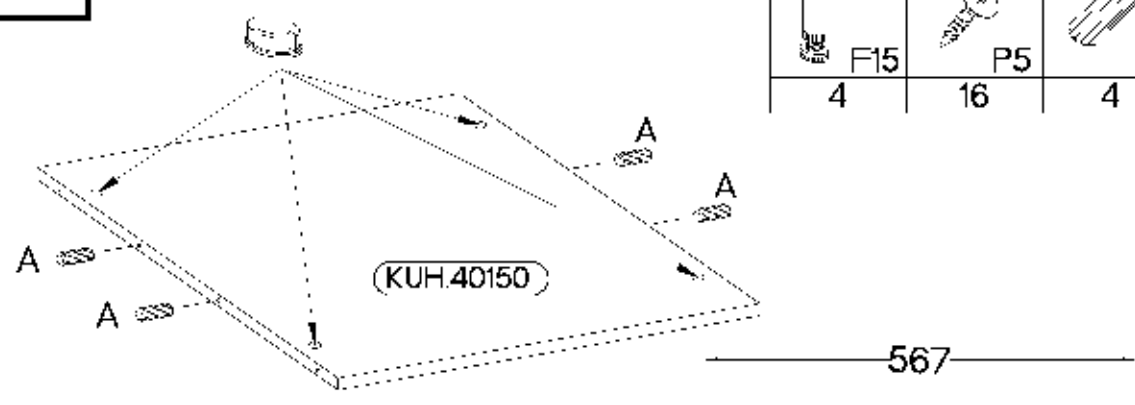

2

F15

L=35 170cm F15	+3.5x13mm P5	+8x30mm A
4	16	4