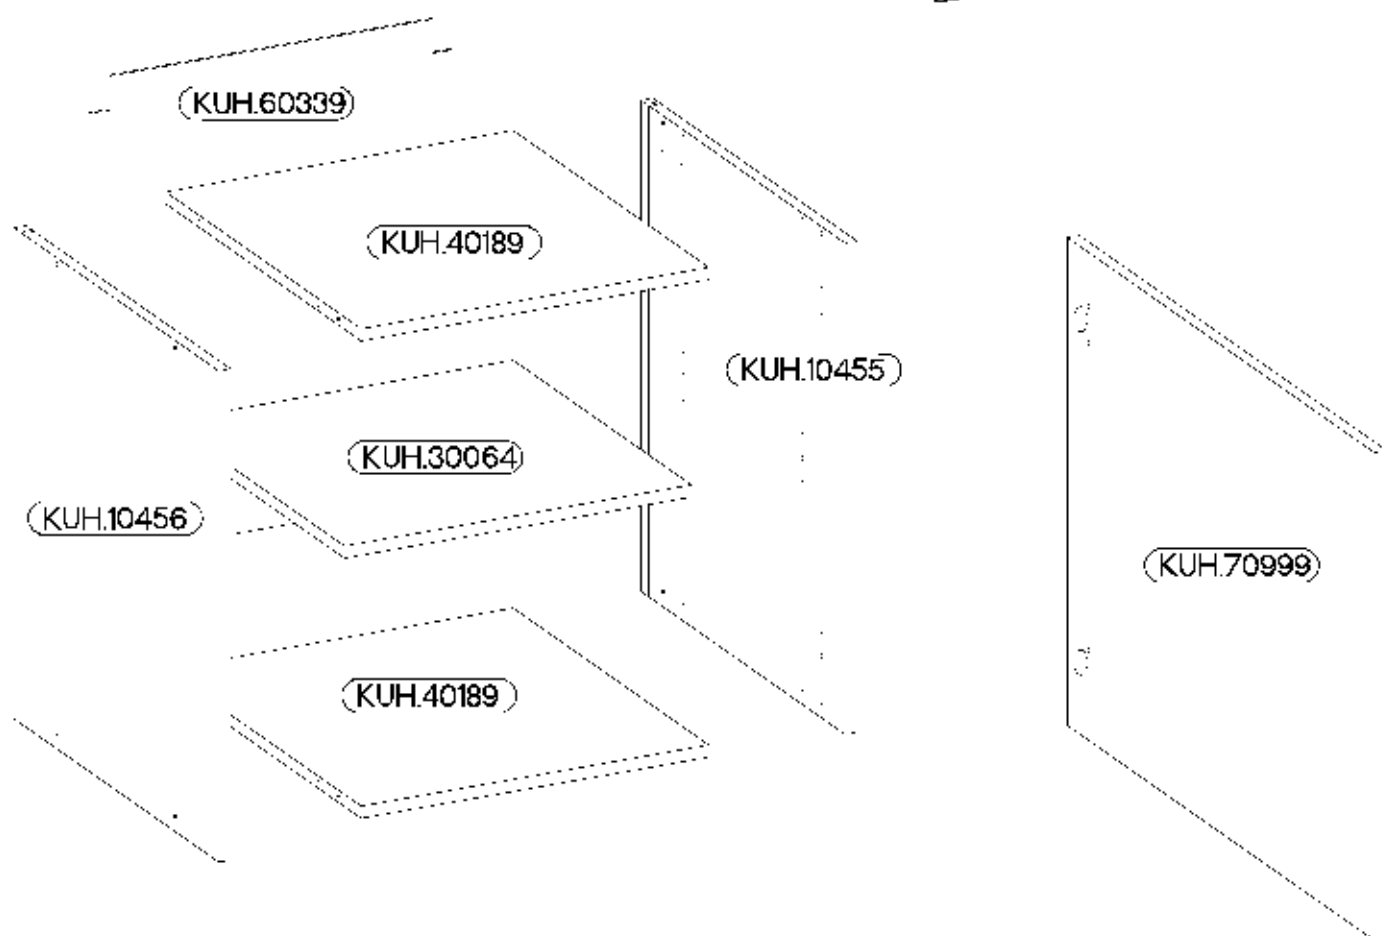

HG

2

P5

4

(KUH.71000)

84-200-...  
ADANA  
Zeile 200  
Hängeschrack 1T

 <b>A</b> 8	 <b>B</b> 8	 <b>E1</b> 8	 <b>HG</b> 2	 <b>J3</b> 4	
 <b>K</b> 2	 <b>K16</b> 2	 <b>O</b> 1	 <b>P5</b> 4	 <b>P7</b> 8-10	 <b>P8</b> 4