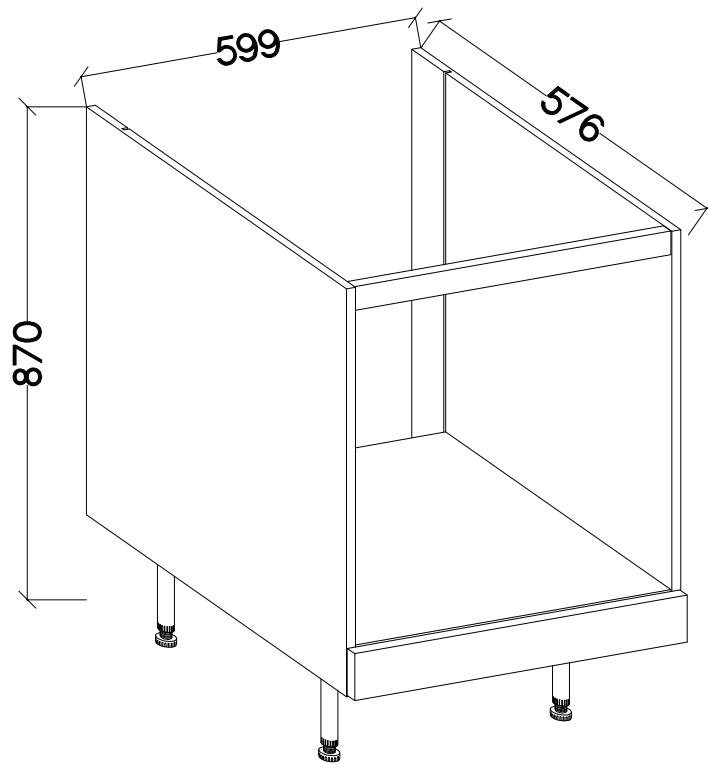

P5

4

84-200-...  
ADANA  
Zeile 200  
Herdumbauschrank

 A	 B	 E1	 F15	 F16	
8	8	8	4	2	
 L28	 O	 P1	 28	 P7	 T4
2	1	8	16	8-10	2

ISM-KUH-01720

Colli	Spare Part	Dimension
Colli 2/6	KUH.10449	720x560x16
	KUH.10450	720x560x16
	KUH.40008	567x485x16
	KUH.40150	567x485x16
	KUH.60195	80x585x2,5
	KUH.70996	596x83x16
	KUH.90286	567x42x16

 A	 L28	 P5	 T4	 P1
4	2	8	2	4

2

F15

L=35 170cm F15	+3.5x13mm P5	+8x30mm A
4	16	4

3

6.4 x 50mm

4

6,4 x 50mm