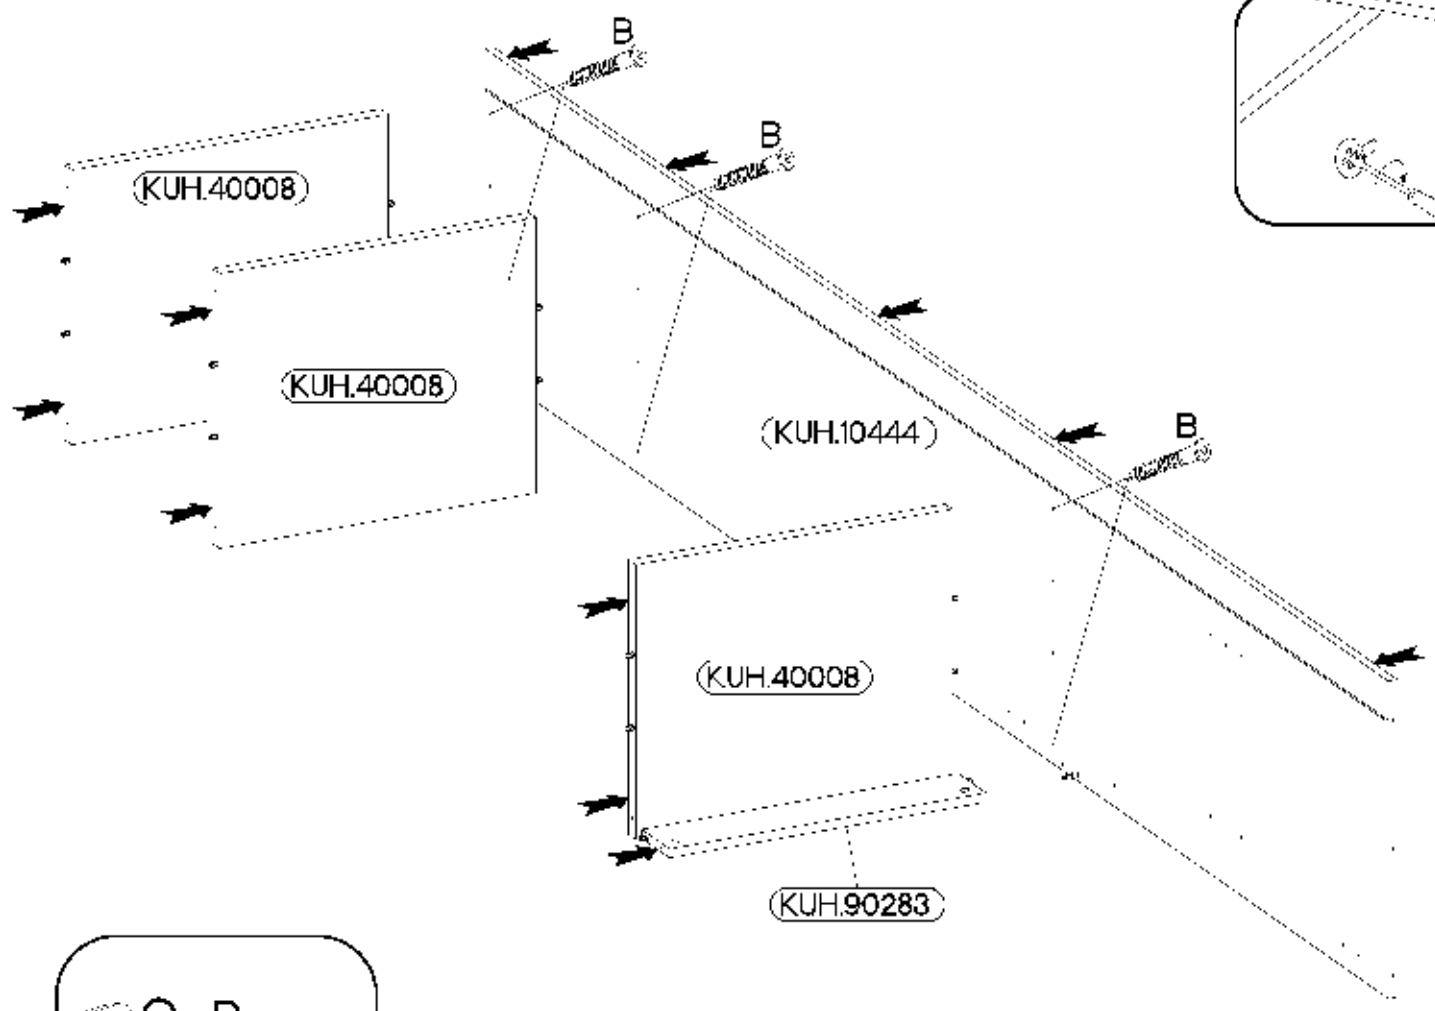

Colli	Spare Part	Dimension
Colli 1/2	KUH.30002	566x430x16
	KUH.40148	599x560x16
	KUH.60336	333x585x2,5
	KUH.60337	738x585x2,5
	KUH.70900	1239x596x16
	KUH.70991	683x596x16
	KUH.90215 x2	515x150x16
	KUH.90218	599x150x16
Colli 2/2	KUH.90283	567x60x16
	KUH.10443	1945x560x16
	KUH.10444	1945x560x16
	KUH.40008 x3	567x485x16

1

±8x30mm    ±15/12mm    L-20mm

2

±3.5x13mm    L-135-170cm

3

6,4 x 50mm

4

6,4 x 50mm