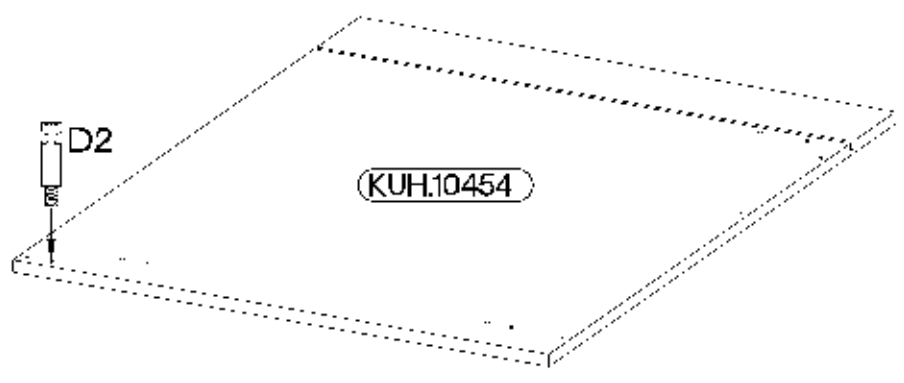

ISM-KUH-01722

Colli	Spare Part	Dimension
Colli 3/6	KUH.10453	720x560x16
	KUH.10454	720x560x16
	KUH.40151	467x485x16
	KUH.70997	683x496x16
	KUH.90008	467x130x16
	KUH.90285	467x55x16

**KUH.40151**

$\varnothing 8 \times 30 \text{mm}$	$\varnothing 15 / 12 \text{mm}$	L-20mm
A	C	D2
4	2	2