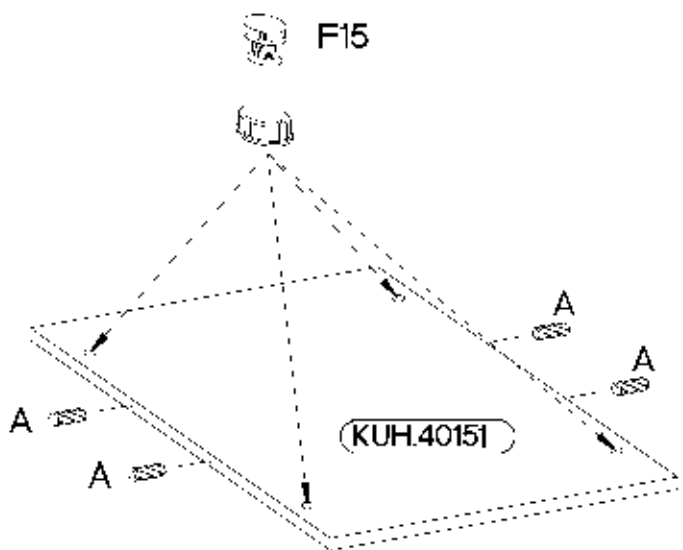

2

Ø8x30mm L=135 170cm Ø3.5x13mm