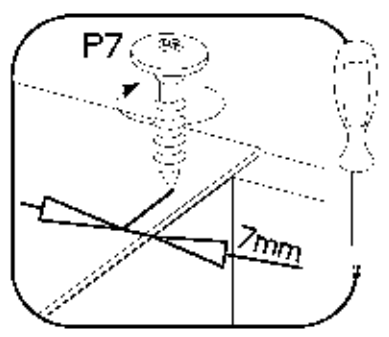

P5

4

84-200-...  
ADANA  
Zeile 200  
Herdumbauschrank

 A	 B	 E1	 F15	 F16	
8	8	8	4	2	
 L28	 O	 P1	 28	 P7	 T4
2	1	8	16	8-10	2

ISM-KUH-01720

Colli	Spare Part	Dimension
Colli 2/6	KUH.10449	720x560x16
	KUH.10450	720x560x16
	KUH.40008	567x485x16
	KUH.40150	567x485x16
	KUH.60195	80x585x2,5
	KUH.70996	596x83x16
	KUH.90286	567x42x16

 A	 L28	 P5	 T4	 P1
4	2	8	2	4

2

F15

L=35 170cm F15	+3.5x13mm P5	+8x30mm A
4	16	4

3

6.4 x 50mm

4

6,4 x 50mm

5

#3.0x20mm

6

4.0x16mm

P1  
4

7

43.5x19mm

P5