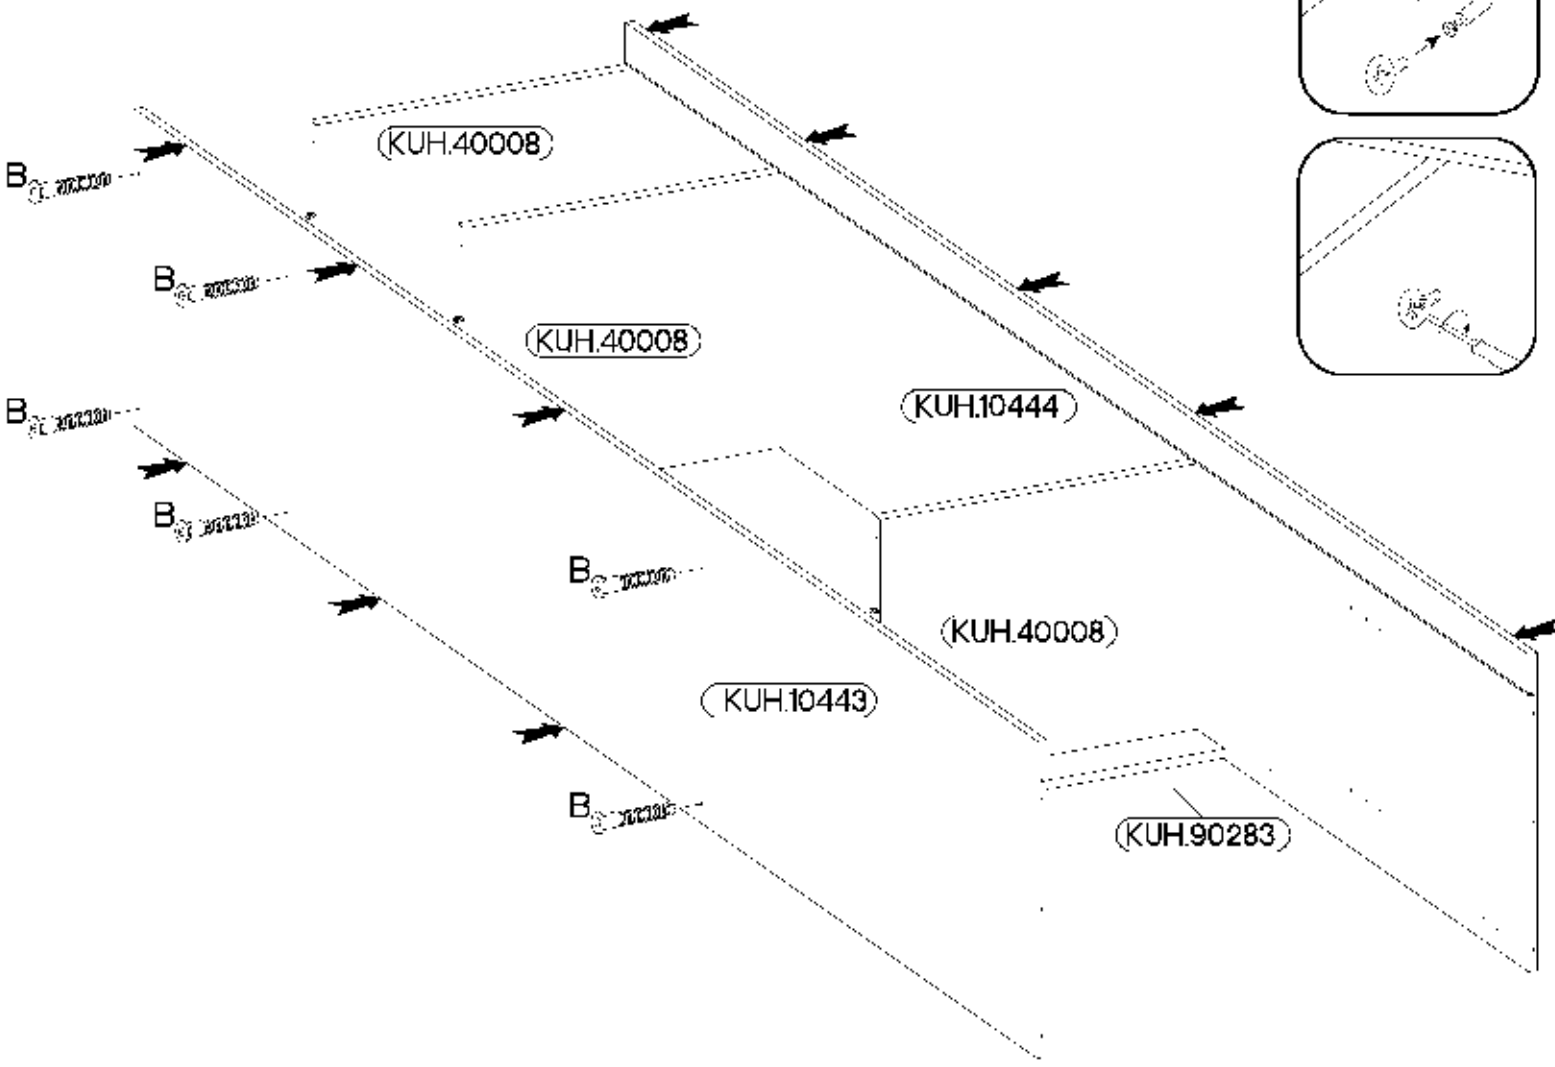

Colli	Spare Part	Dimension
Colli 1/2	KUH.30002	566x430x16
	KUH.40148	599x560x16
	KUH.60336	333x585x2,5
	KUH.60337	738x585x2,5
	KUH.70900	1239x596x16
	KUH.70991	683x596x16
	KUH.90215 x2	515x150x16
	KUH.90218	599x150x16
Colli 2/2	KUH.90283	567x60x16
	KUH.10443	1945x560x16
	KUH.10444	1945x560x16
	KUH.40008 x3	567x485x16

1

±8x30mm    ±15/12mm    L-20mm

2

±3.5x13mm    L-135-170cm

3

6,4 x 50mm

4

6,4 x 50mm