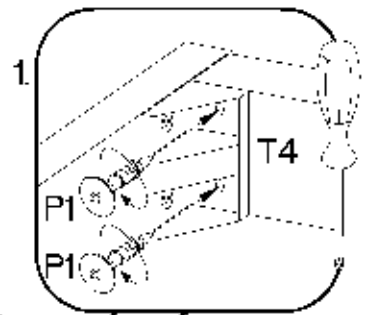

# VARIANT 1

2

3

4.0x16mm

4

FRONT

596

(KUH.70998)