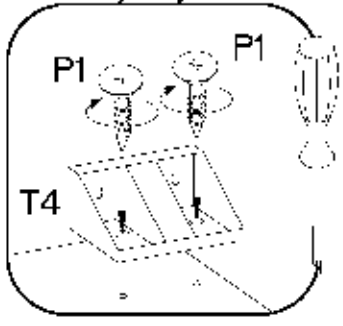

P5

4

84-200-...  
ADANA  
Zeile 200  
Herdumbauschrank

 A	 B	 E1	 F15	 F16	
8	8	8	4	2	
 L28	 O	 P1	 28	 P7	 T4
2	1	8	16	8-10	2

ISM-KUH-01720

Colli	Spare Part	Dimension
Colli 2/6	KUH.10449	720x560x16
	KUH.10450	720x560x16
	KUH.40008	567x485x16
	KUH.40150	567x485x16
	KUH.60195	80x585x2,5
	KUH.70996	596x83x16
	KUH.90286	567x42x16

 A	 L28	 P5	 T4	 P1
4	2	8	2	4

2

F15

L=35 170cm F15	+3.5x13mm P5	+8x30mm A
4	16	4

3

6.4 x 50mm

4

6,4 x 50mm