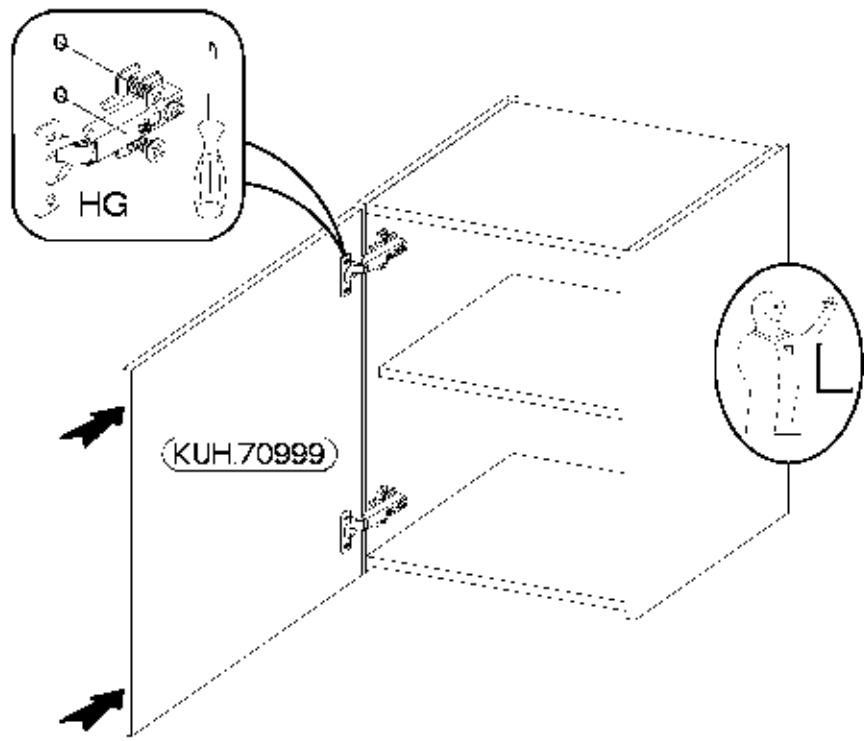

P5

4

84-200-...  
ADANA  
Zeile 200  
Herdumbauschrank

 A	 B	 E1	 F15	 F16	
8	8	8	4	2	
 L28	 O	 P1	 28	 P7	 T4
2	1	8	16	8-10	2

ISM-KUH-01720

Colli	Spare Part	Dimension
Colli 2/6	KUH.10449	720x560x16
	KUH.10450	720x560x16
	KUH.40008	567x485x16
	KUH.40150	567x485x16
	KUH.60195	80x585x2,5
	KUH.70996	596x83x16
	KUH.90286	567x42x16