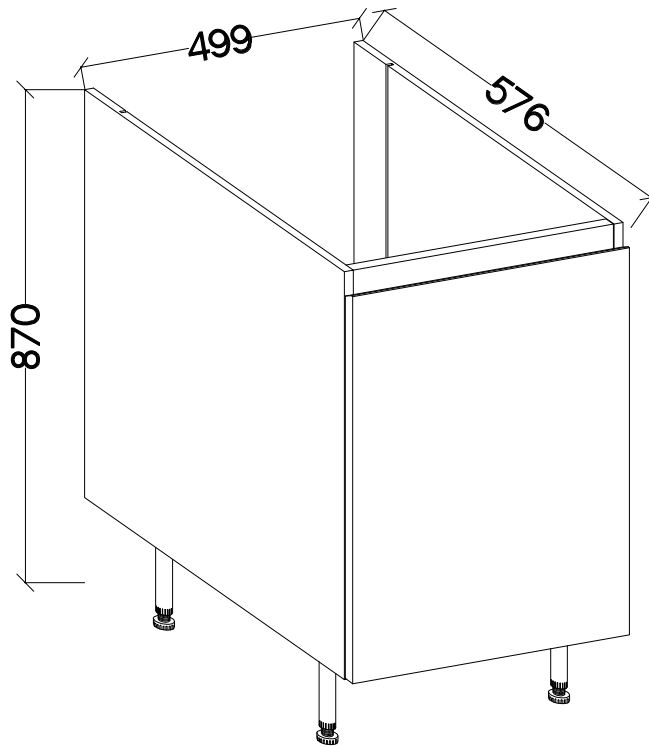

84-200-...
ADANA
Zeile 200
Unterschrank 1T