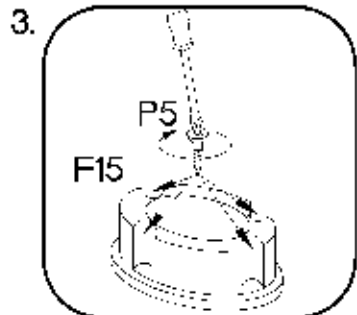

ISM-KUH-01722

Colli	Spare Part	Dimension
Colli 3/6	KUH.10453	720x560x16
	KUH.10454	720x560x16
	KUH.40151	467x485x16
	KUH.70997	683x496x16
	KUH.90008	467x130x16
	KUH.90285	467x55x16

**KUH.40151**

$\varnothing 8 \times 30 \text{mm}$	$\varnothing 15 / 12 \text{mm}$	L-20mm
A	C	D2
4	2	2

2

Ø8x30mm L=135 170cm Ø3.5x13mm

3

4

6,4 x 50mm

5

6,4 x 50mm

**6**