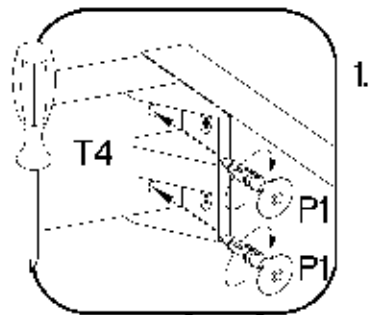

# VARIANT 1

2

3

4.0x16mm

4

FRONT

596

(KUH.70998)