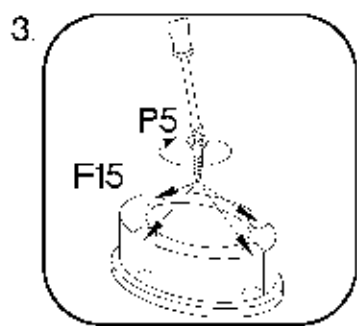

P5

4

84-200-...  
ADANA  
Zeile 200  
Herdumbauschrank

 A	 B	 E1	 F15	 F16	
8	8	8	4	2	
 L28	 O	 P1	 28	 P7	 T4
2	1	8	16	8-10	2

ISM-KUH-01720

Colli	Spare Part	Dimension
Colli 2/6	KUH.10449	720x560x16
	KUH.10450	720x560x16
	KUH.40008	567x485x16
	KUH.40150	567x485x16
	KUH.60195	80x585x2,5
	KUH.70996	596x83x16
	KUH.90286	567x42x16

 A	 L28	 P5	 T4	 P1
4	2	8	2	4

2

F15

L=35 170cm F15	+3.5x13mm P5	+8x30mm A
4	16	4

3

6.4 x 50mm

4

6,4 x 50mm