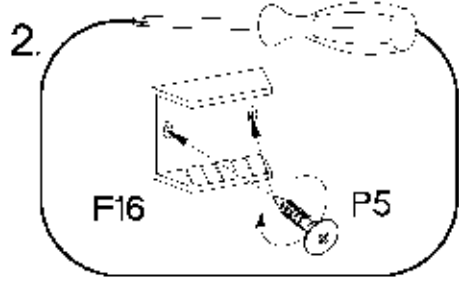

 A	 L28	 P5	 T4	 P1
4	2	8	2	4

2

F15

L=35 170cm F15	+3.5x13mm P5	+8x30mm A
4	16	4

3

6.4 x 50mm

4

6,4 x 50mm

5

#3.0x20mm

6

4.0x16mm

P1  
4

7

43.5x19mm

P5

4

F16

2

84-200-...  
ADANA  
Zeile 200  
Geschirrspüler Umbau

	4.0x16mm
T4	P1
2	8

Colli	Spare Part	Dimension
Colli 2/6	KUH.70998	683x596x16
	KUH.90291	599x55x16

ISM-KUH-01721