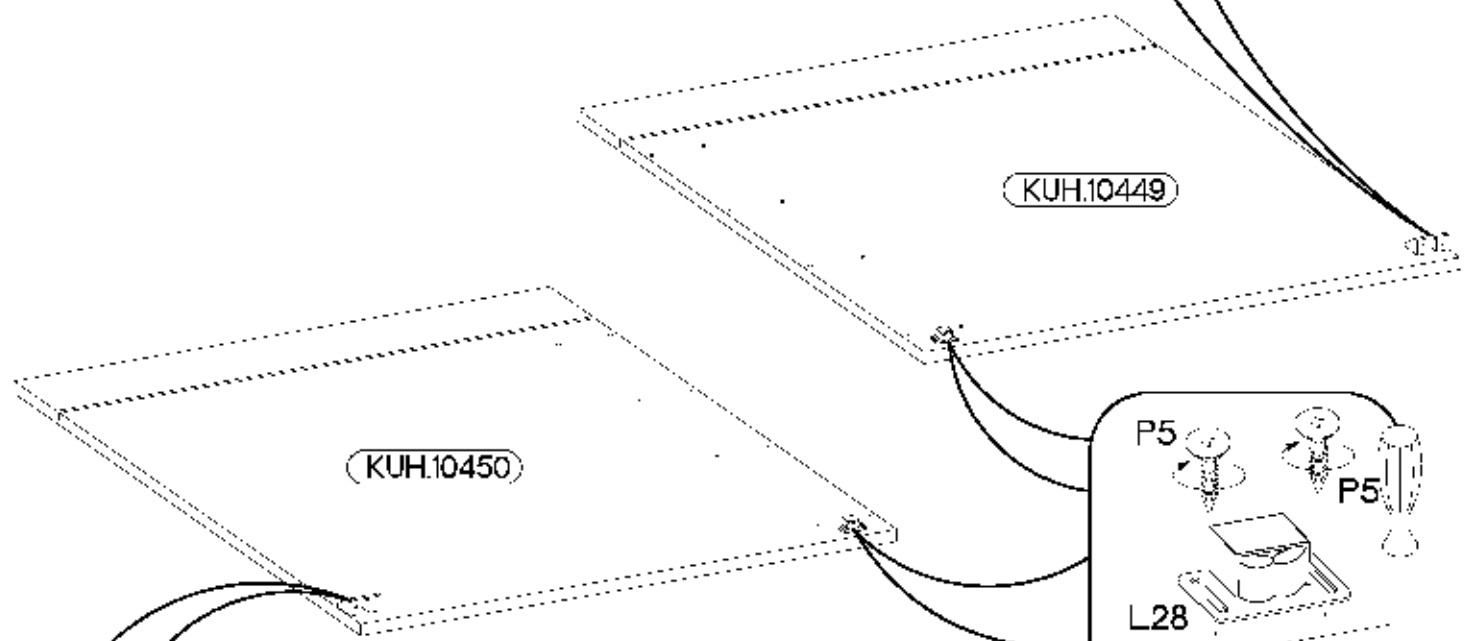

A	 L28	 P5	 T4	 P1
4	2	8	2	4