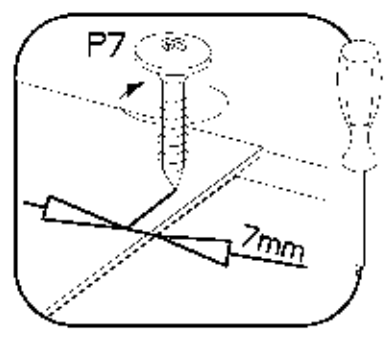

Colli	Spare Part	Dimension
Colli 4/6	KUH.10455	650x330x16
	KUH.10456	650x330x16
	KUH.30064	466x288x16
	KUH.40189 x2	467x316x16
	KUH.60339	635x485x2,5
	KUH.70999	646x496x16

**x2**

(KUH.30064)

(KUH.40189)

+8x30mm +4.0x30mm

3

6,4 x 50mm

4 B

1 O

4 E1

4

5

3.0x20mm