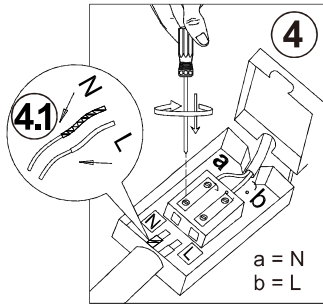

1x LED-Board 24V DC / 16W

- 1x
- 2x AAA, 1,5V
- 2x
- 2x

An		OFF	Aus
5000K - 2700K			8% - 100%
100% - 8%			2700K - 5000K
Oben			Auswahl
Seite			Unten
Oben&Unten&Seite			Nachtlicht (5%)

CE

- A** kurz berühren:
- An
 - Auswahl Seite
 - Auswahl Oben
 - Auswahl Unten
 - Auswahl Alles
- lange berühren:
- CCT
- A & B berühren:
- Aus
- (sh. Anleitung Touchfunktion)

- B** kurz berühren:
- An
 - An Seite und Oben
 - An Oben und Unten
 - An Seite und Unten
 - An nur Oben
 - An nur Seite
 - An nur Unten
 - An alle Bereiche
- lange berühren:
- dimmen
- A & B berühren:
- Aus
- (sh. Anleitung Touchfunktion)