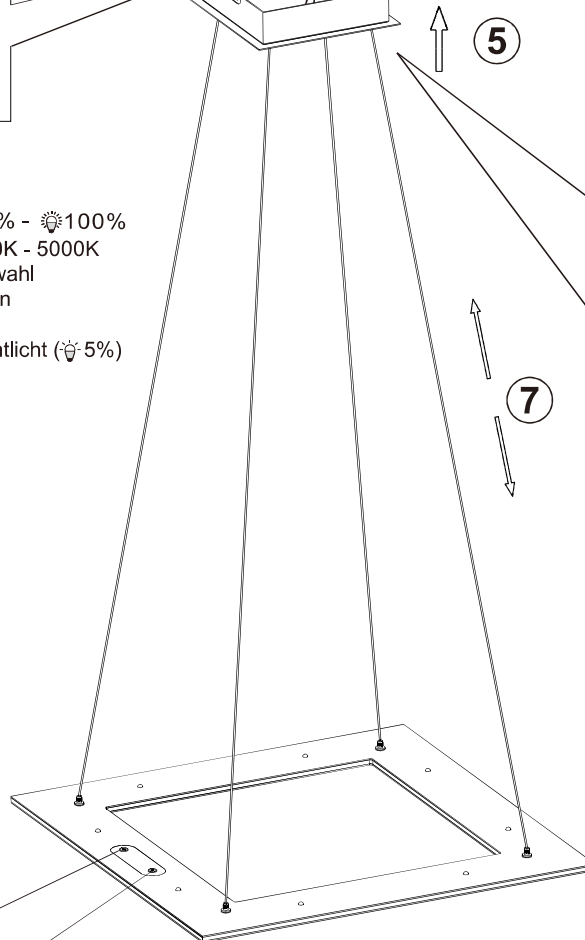

1x LED-Board 24V DC / 16W

- 1x
- 2x AAA, 1,5V
- 2x
- 2x

An		OFF	Aus
5000K - 2700K			8% - 100%
100% - 8%			2700K - 5000K
Oben			Auswahl
Seite			Unten
Oben&Unten&Seite			Nachtlicht (5%)

CE

- A** kurz berühren:
- An
 - Auswahl Seite
 - Auswahl Oben
 - Auswahl Unten
 - Auswahl Alles
- lange berühren:
- CCT
- A & B berühren:
- Aus
- (sh. Anleitung Touchfunktion)

- B** kurz berühren:
- An
 - An Seite und Oben
 - An Oben und Unten
 - An Seite und Unten
 - An nur Oben
 - An nur Seite
 - An nur Unten
 - An alle Bereiche
- lange berühren:
- dimmen
- A & B berühren:
- Aus
- (sh. Anleitung Touchfunktion)