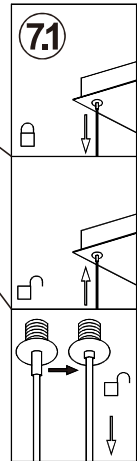

LED	1 W
	120 lm
	43 W
	1.500 lm
t	20.000 h
T _K	2.700 - 5.000 K
	15.000 x
	<0,5 s

LED	16 W
	1.920 lm
	43 W
	1.500 lm
t	20.000 h
T _K	2.700 - 5.000 K
	15.000 x
	<0,5 s

835072

230V / 50Hz~

20x LED-Board 24V DC / 1W

1x LED-Board 24V DC / 16W

- 1x
- 2x AAA, 1,5V
- 2x
- 2x

An		OFF	Aus
5000K - 2700K			8% - 100%
100% - 8%			2700K - 5000K
Oben			Auswahl
Seite			Unten
Oben&Unten&Seite			Nachtlicht (5%)

CE

- A** kurz berühren:
- An
 - Auswahl Seite
 - Auswahl Oben
 - Auswahl Unten
 - Auswahl Alles
- lange berühren:
- CCT
- A & B berühren:
- Aus
- (sh. Anleitung Touchfunktion)

- B** kurz berühren:
- An
 - An Seite und Oben
 - An Oben und Unten
 - An Seite und Unten
 - An nur Oben
 - An nur Seite
 - An nur Unten
 - An alle Bereiche
- lange berühren:
- dimmen
- A & B berühren:
- Aus
- (sh. Anleitung Touchfunktion)