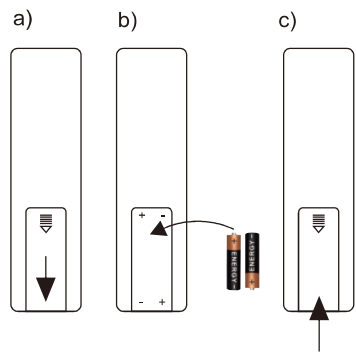

1x LED-Board 24V DC / 16W

- 1x
- 2x AAA, 1,5V
- 2x
- 2x

An		OFF	Aus
5000K - 2700K			8% - 100%
100% - 8%			2700K - 5000K
Oben			Auswahl
Seite			Unten
Oben&Unten&Seite			Nachtlicht (5%)

CE

- A** kurz berühren:
- An
 - Auswahl Seite
 - Auswahl Oben
 - Auswahl Unten
 - Auswahl Alles
- lange berühren:
- CCT
- A & B berühren:
- Aus
- (sh. Anleitung Touchfunktion)

- B** kurz berühren:
- An
 - An Seite und Oben
 - An Oben und Unten
 - An Seite und Unten
 - An nur Oben
 - An nur Seite
 - An nur Unten
 - An alle Bereiche
- lange berühren:
- dimmen
- A & B berühren:
- Aus
- (sh. Anleitung Touchfunktion)