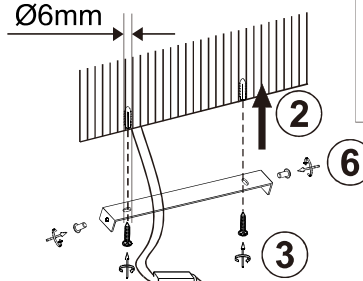

1x LED-Board 24V DC / 16W

- 1x
- 2x AAA, 1,5V
- 2x
- 2x

An		OFF	Aus
5000K - 2700K			8% - 100%
100% - 8%			2700K - 5000K
Oben			Auswahl
Seite			Unten
Oben&Unten&Seite			Nachtlicht (5%)

CE

- A** kurz berühren:
- An
 - Auswahl Seite
 - Auswahl Oben
 - Auswahl Unten
 - Auswahl Alles
- lange berühren:
- CCT
- A & B berühren:
- Aus
- (sh. Anleitung Touchfunktion)