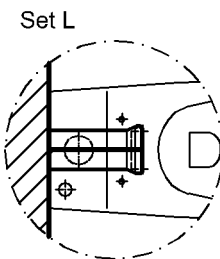

4U

Modell: **Tiefspül-Kombination, 6 l, bodenstehend, bestehend aus:**

Modell: Tiefspül-WC, 6 l
CE, EN 997 6, EN 33
für Kerafix-Bodenbefestigung
mit Abdeckkappen
Modell-Nr.: 203400
Abgang: Multi
Material: Keravit (Sanitärporzellan)

Zur Montage mit:

Modell: **4U Spülkasten, 6 l, aus Keramik**
CE, DIN EN 14055,
mit Zweimengenspülung
3 l/6 l, inkl. Blindstopfen
links, rechts, hinten
Material: Keravit (Sanitärporzellan)
229450

Zulauf: Material: Keravit (Sanitärporzellan)
Modell-Nr.: 229450
Oberfläche: Verchromt
Drucktaste: Verchromt

Modell: **Montageset für Wasseranschluss hinten,**
bestehend aus:
Eckventil 21,0 mm (R $\frac{1}{2}$),
Anschlussrohr
Modell-Nr.: 522065

Modell: **Ablaufanschluss-Set „P“**
mit Befestigungsmaterial
Modell: 521170
Material: Kunststoff

Modell: **Ablaufanschluss-Set „L“**
mit Befestigungsmaterial
Modell: 521180
Material: Kunststoff

Modell: **4U WC-Sitz mit Deckel nach DIN 19516**
Befestigung von oben
Modell-Nr.: 574400
574410 mit Absenkautomatik
Scharniere: Metall
Gewicht: 2,7 kg
2,8 kg mit Absenkautomatik
Kombinierbarkeit: mit **WCs** der Bad-Serie 4U.