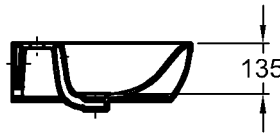

Bad-Serie

4U

Modell:

Waschtisch

CE, DIN EN 14688, EN 31 mit Hahnloch, mit keramischem Überlauf 123480
Modell-Nr.: 800 x 475 mm
Maße: Keralith (Feinfeuerton)
Gewicht: 23,6 kg
Kombinierbarkeit: mit **Halbsäule**, Modell-Nr. 298410, **Standsäule**, Modell-Nr. 298400, oder **Waschtischunterschrank**, Modell-Nr. 804160, 804161, 804164, 804165, der Bad-Serie 4U.

Modell-Nr.:

Maße:

Material:

Gewicht:

Kombinierbarkeit: