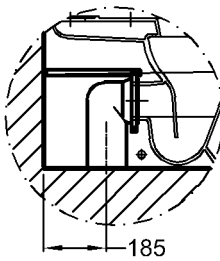

4U

Modell: **Tiefspül-Kombination, 6 l, bodenstehend, bestehend aus:**

Modell: Tiefspül-WC, 6 l
CE, EN 997 6, EN 33
für Kerafix-Bodenbefestigung
mit Abdeckkappen
Modell-Nr.: 203400
Abgang: Multi
Material: Keravit (Sanitärporzellan)

Zur Montage mit:

Modell: **4U Spülkasten, 6 l, aus Keramik**
CE, DIN EN 14055,
mit Zweimengenspülung
3 l/6 l, inkl. Blindstopfen
links, rechts, hinten
Material: Keravit (Sanitärporzellan)
229450

Zulauf: Material: Keravit (Sanitärporzellan)
Modell-Nr.: 229450
Oberfläche: Verchromt
Drucktaste: Verchromt

Modell: **Montageset für Wasseranschluss hinten,**
bestehend aus:
Eckventil 21,0 mm (R $\frac{1}{2}$),
Anschlussrohr
Modell-Nr.: 522065

Modell: **Ablaufanschluss-Set „P“**
mit Befestigungsmaterial
Modell: 521170
Material: Kunststoff

Modell: **Ablaufanschluss-Set „L“**
mit Befestigungsmaterial
Modell: 521180
Material: Kunststoff

Modell: **4U WC-Sitz mit Deckel nach DIN 19516**
Befestigung von oben
Modell-Nr.: 574400
574410 mit Absenkautomatik
Scharniere: Metall
Gewicht: 2,7 kg
2,8 kg mit Absenkautomatik
Kombinierbarkeit: mit **WCs** der Bad-Serie 4U.