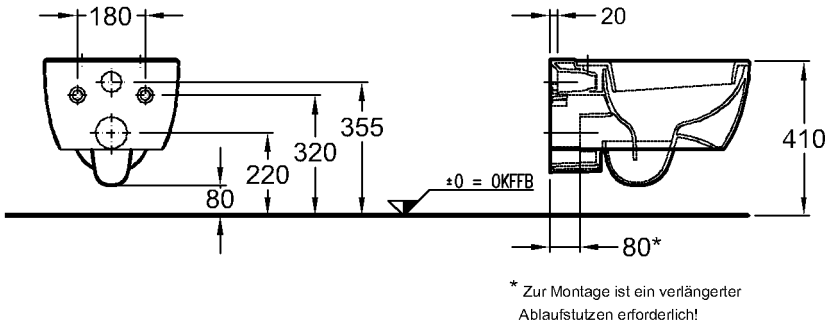

Bad-Serie

4U