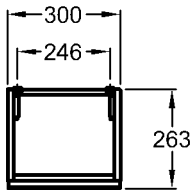

Bad-Serie

4U

Modell: **Handwaschbecken-Unterschrank**
1 Tür, 1 fester Zwischenboden

Korpus: Weiß
Front: Weiß matt
Modell-Nr.: 804045

Korpus: Weiß Hochglanz
Front: Weiß Hochglanz
Modell-Nr.: 804046

Maße: 300 x 263 x 485 mm
Gewicht: 7,6 kg
Kombinierbarkeit: mit **Handwaschbecken**,
Modell-Nr. 273445,
der Bad-Serie 4U.