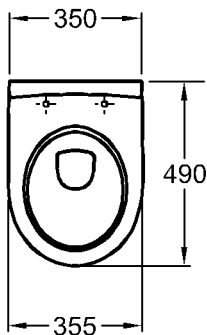

Modell: **Tiefspül-WC, 6 l, wandhängend**
CE, EN 997 6 A, EN 33, für WE-Kasten, nicht für den Einbau mit Druckspülern, inkl. verdeckte Wandbefestigung
Modell-Nr.: 203450
Material: Keravit (Sanitärporzellan)
Gewicht: 21,8 kg

Modell: **4U WC-Sitz mit Deckel nach DIN 19516**
Befestigung von oben
Modell-Nr.: 574400
574410 mit Absenkautomatik
Scharniere: Metall
Gewicht: 2,7 kg
2,8 kg mit Absenkautomatik
Kombinierbarkeit: mit **WCs** der Bad-Serie 4U.