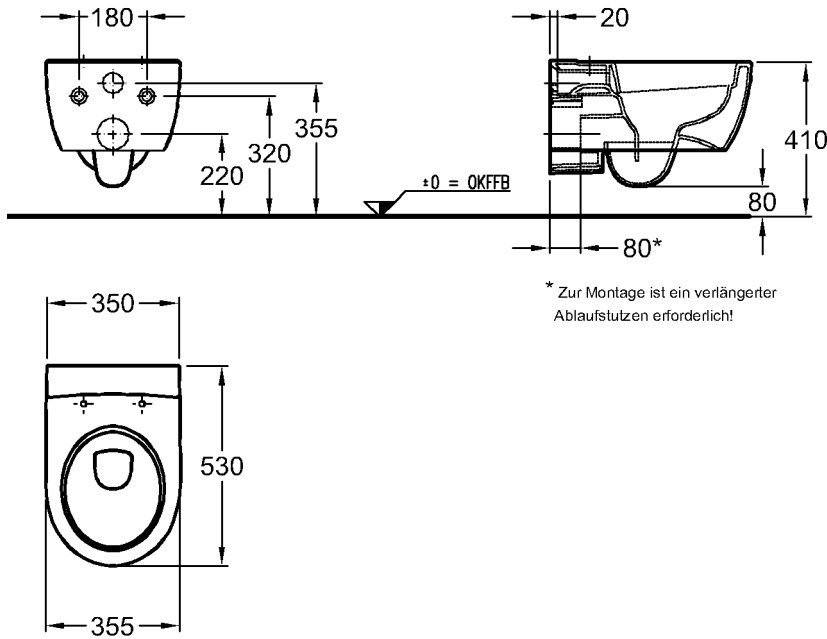

Bad-Serie

4U

Modell:

**Tiefspül-WC,
spülrandlos, 6 l,
wandhängend**

Rimfree

CE, EN 997 6 AC, EN 33,
für WE-Kasten oder Wandein-
bau-Druckspüler
inkl. verdeckte Wandbefesti-
gung

Modell-Nr.:

203460

Material:

Keravit (Sanitärporzellan)

Gewicht:

21,8 kg

Modell:

**4U WC-Sitz mit Deckel
nach DIN 19516**

Befestigung von oben

Modell-Nr.:

574400

574410 mit Absenkautomatik

Scharniere:

Metall

Gewicht:

2,7 kg

2,8 kg mit Absenkautomatik

Kombinierbarkeit: mit **WCs** der Bad-Serie 4U.