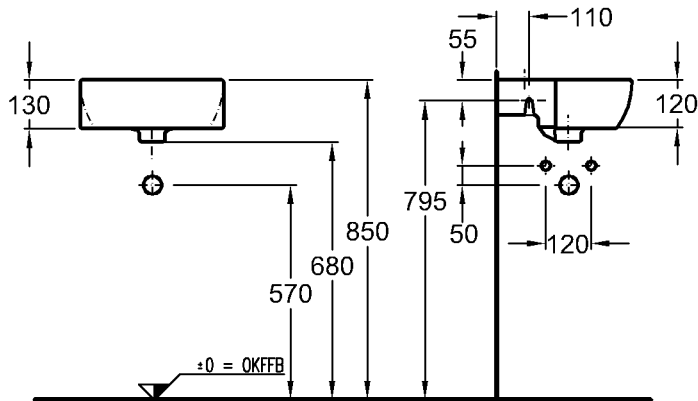

Bad-Serie

4U

Modell:

Eckhandwaschbecken

CE, DIN EN 14688, EN 31 mit Hahnloch, mit keramischem Überlauf

Modell-Nr.:

273483

Maße:

380 x 360 mm

Material:

Keravit (Sanitärporzellan)

4U