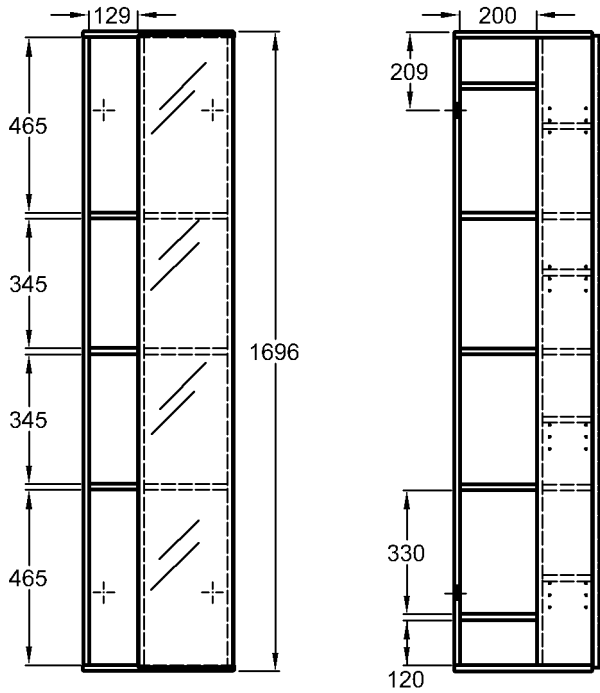

Bad-Serie

4U

± 0 = OKFFB