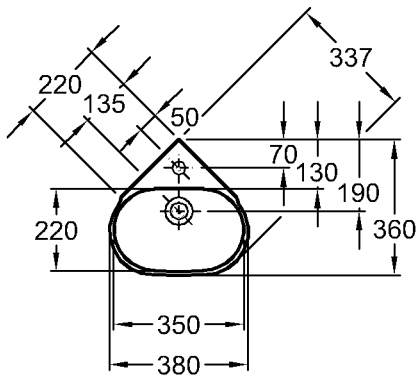

Bad-Serie

4U

Modell:

Eckhandwaschbecken

CE, DIN EN 14688, EN 31 mit Hahnloch, mit keramischem Überlauf

Modell-Nr.:

273483

Maße:

380 x 360 mm

Material:

Keravit (Sanitärporzellan)

4U