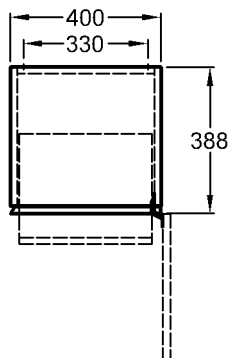

Korpus: Weiß  
Modell-Nr. und Front: 804240 Weiß matt  
804241 Eiche lichthell Dekor  
804244 Weiß matt,  
Motiv Weiß glänzend

Korpus und Front: Weiß Hochglanz  
Modell-Nr.: 804245

Maße: 400 x 388 x 435 mm  
Gewicht: 12,8 kg

**Kombinierbar mit:**  
Modell: **Abdeckplatte**  
aus Glas,  
Unterseite weiß lackiert  
Modell-Nr.: 570040  
Maße: 400 x 388 mm

Bad-Serie

**4U**

± 0 = OKFFB

± 0 = OKFFB

Modell: **Seitenschrank**  
Türanschlag rechts/links  
mit 2 Türen, 1 Einlegeboden,

Korpus: Weiß  
Modell-Nr. und 804280 Weiß matt  
Front: 804281 Eiche lichthell  
Dekor  
804284 Weiß matt,  
Motiv Weiß  
glänzend

Korpus und Front: Weiß Hochglanz  
Modell-Nr.: 804285

Maße: 800 x 388 x 435 mm  
Gewicht: 21,5 kg

Korpus: Weiß  
Modell-Nr. und 804040 Weiß matt  
Front: 804041 Eiche lichthell  
Dekor  
804044 Weiß matt,  
Motiv Weiß  
glänzend

Korpus und Front: Weiß Hochglanz  
Modell-Nr.: 804047

Maße: 400 x 388 x 860 mm  
Gewicht: 22,8 kg