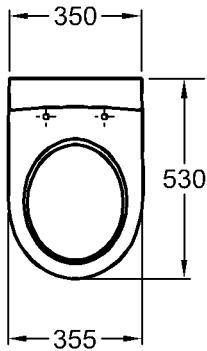

Bad-Serie

4U