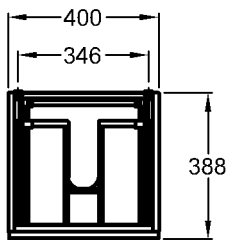

Bad-Serie

4U