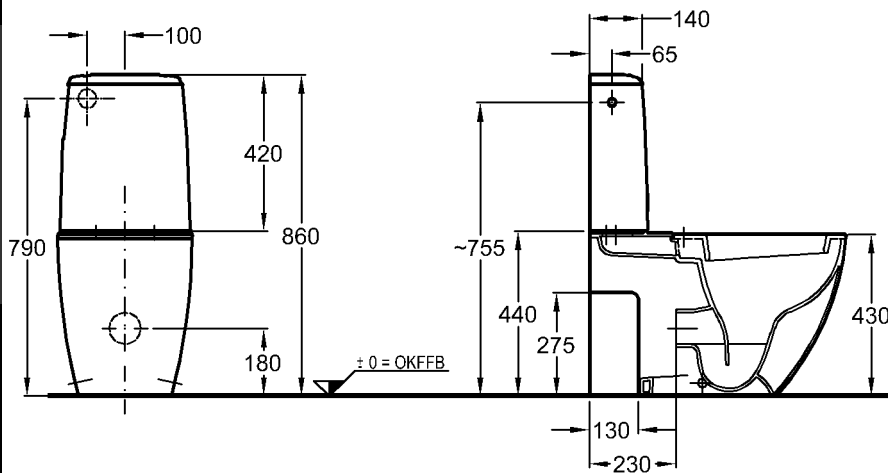

4U

Modell: **Tiefspül-Kombination, 6 l, bodenstehend, bestehend aus:**

Modell: Tiefspül-WC, 6 l
CE, EN 997 6, EN 33
für Kerafix-Bodenbefestigung
mit Abdeckkappen
Modell-Nr.: 203400
Abgang: Multi
Material: Keravit (Sanitärporzellan)

Zur Montage mit:

Modell: **4U Spülkasten, 6 l, aus Keramik**
CE, DIN EN 14055,
mit Zweimengenspülung
3 l/6 l, inkl. Blindstopfen
links, rechts, hinten
Material: Keravit (Sanitärporzellan)
229450

Zulauf: Material: Keravit (Sanitärporzellan)
Modell-Nr.: 229450
Oberfläche: Verchromt
Drucktaste: Verchromt

Modell: **Montageset für Wasseranschluss hinten,**
bestehend aus:
Eckventil 21,0 mm (R $\frac{1}{2}$),
Anschlussrohr
Modell-Nr.: 522065

Modell: **Ablaufanschluss-Set „P“**
mit Befestigungsmaterial
Modell: 521170
Material: Kunststoff

Modell: **Ablaufanschluss-Set „L“**
mit Befestigungsmaterial
Modell: 521180
Material: Kunststoff

Modell: **4U WC-Sitz mit Deckel nach DIN 19516**
Befestigung von oben
Modell-Nr.: 574400
574410 mit Absenkautomatik
Scharniere: Metall
Gewicht: 2,7 kg
2,8 kg mit Absenkautomatik
Kombinierbarkeit: mit **WCs** der Bad-Serie 4U.