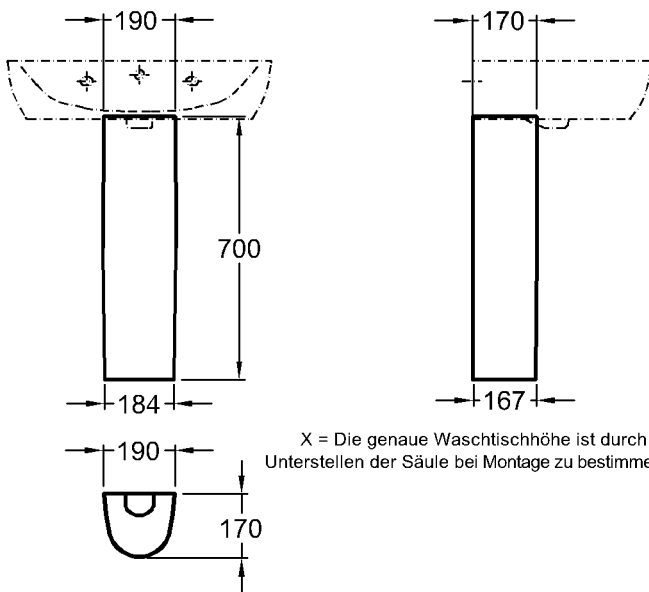

Modell:

Standsäule

Modell-Nr.: 298400

Maße: 190 x 170 mm

Material: Keravit (Sanitärporzellan)

Gewicht: 10,1 kg

Kombinierbarkeit: mit **Waschtischen,**

Modell-Nr. 223460,

223465, 123470, 123480,

der Bad-Serie 4U.