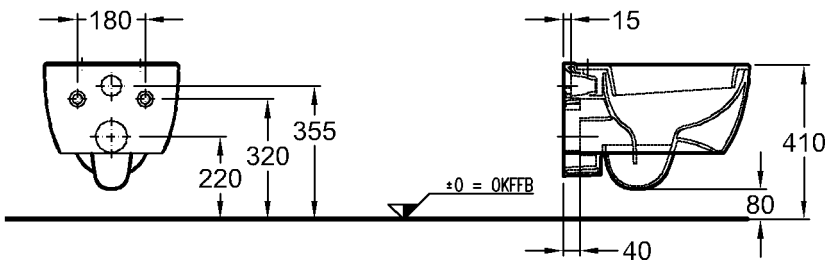

Modell: **Tiefspül-WC, 6 l, wandhängend**
CE, EN 997 6 A, EN 33, für WE-Kasten, nicht für den Einbau mit Druckspülern, inkl. verdeckte Wandbefestigung
Modell-Nr.: 203450
Material: Keravit (Sanitärporzellan)
Gewicht: 21,8 kg

Modell: **4U WC-Sitz mit Deckel nach DIN 19516**
Befestigung von oben
Modell-Nr.: 574400
574410 mit Absenkautomatik
Scharniere: Metall
Gewicht: 2,7 kg
2,8 kg mit Absenkautomatik
Kombinierbarkeit: mit **WCs** der Bad-Serie 4U.