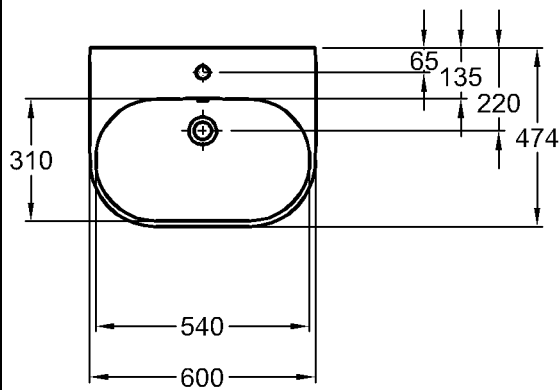

Bad-Serie

4U

Modell:

Waschtisch

CE, DIN EN 14688, EN 31 mit keramischem Überlauf

Modell-Nr.:

223460

Maße:

600 x 474 mm

Material:

Keravit (Sanitärporzellan)

Gewicht:

19,1 kg

Kombinierbarkeit: mit

Halbsäule,

Modell-Nr. 298410,

Standsäule,

Modell-Nr. 298400, oder

Waschtischunterschran-

ken,

Modell-Nr. 804140,

804141, 804144, 804145,

der Bad-Serie 4U.