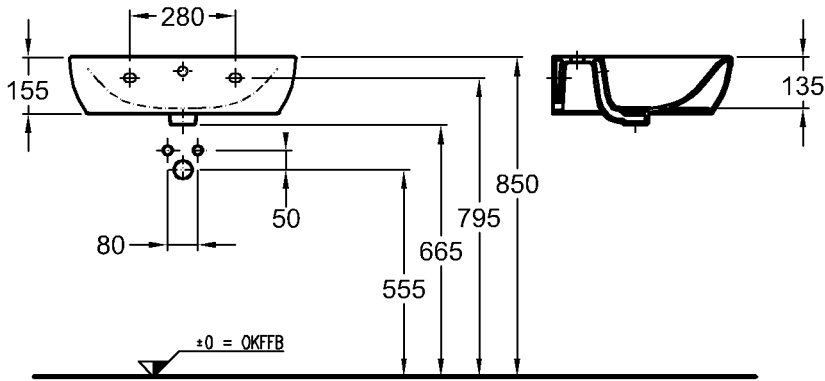

Bad-Serie

4U

Modell:

Waschtisch

CE, DIN EN 14688, EN 31 mit keramischem Überlauf

Modell-Nr.:

223460

Maße:

600 x 474 mm

Material:

Keravit (Sanitärporzellan)

Gewicht:

19,1 kg

Kombinierbarkeit: mit

Halbsäule,

Modell-Nr. 298410,

Standsäule,

Modell-Nr. 298400, oder

Waschtischunterschran-

ken,

Modell-Nr. 804140,

804141, 804144, 804145,

der Bad-Serie 4U.