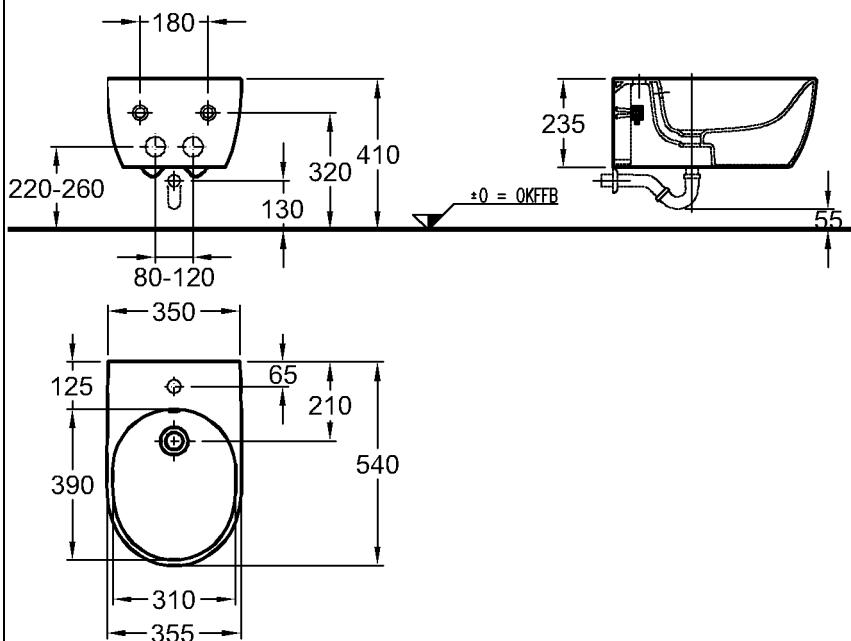

Modell:

Bidet, wandhängend

CE, DIN EN 14528, EN 36,
mit Hahnloch,
mit keramischem Überlauf,
inkl. verdeckte Wandbefesti-
gung, zur Montage einer Ein-
locharmatur mit flexiblen
Anschlussschläuchen.

Modell-Nr.:

233450

Material:

Keravit (Sanitärporzellan)

Gewicht:

15,7 kg