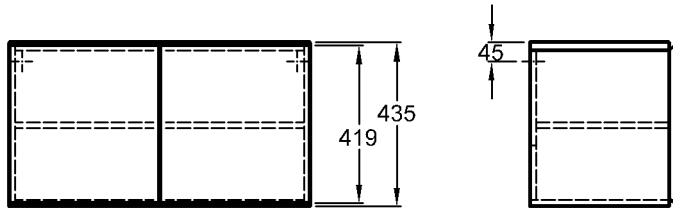

Bad-Serie

4U

± 0 = OKFFB