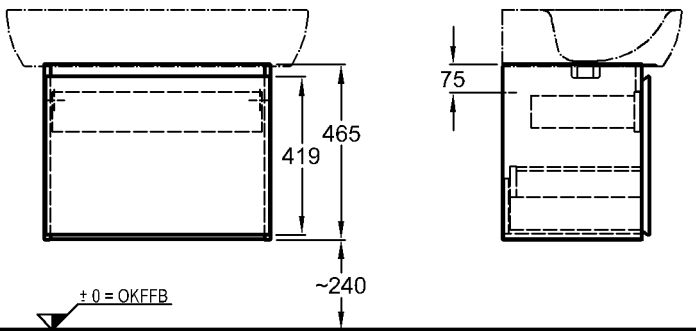

Korpus und Front: Weiß Hochglanz  
Modell-Nr.: 804145

Maße: 400 x 388 x 465 mm  
Gewicht: 17,5 kg  
Kombinierbarkeit: mit **Waschtischen**,  
Modell-Nr. 223460,  
223465, 123470, der Bad-  
Serie 4U.

Modell: **Waschtischunterschrank**  
mit Auszug und innenliegender  
Schublade