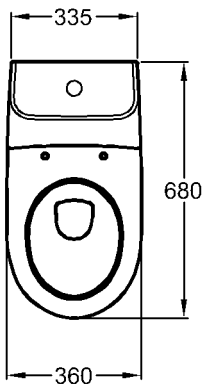

4U

Modell: **Tiefspül-Kombination, 6 l, bodenstehend, bestehend aus:**

Modell: Tiefspül-WC, 6 l
CE, EN 997 6, EN 33
für Kerafix-Bodenbefestigung
mit Abdeckkappen
Modell-Nr.: 203400
Abgang: Multi
Material: Keravit (Sanitärporzellan)

Zur Montage mit:

Modell: **4U Spülkasten, 6 l, aus Keramik**
CE, DIN EN 14055,
mit Zweimengenspülung
3 l/6 l, inkl. Blindstopfen
links, rechts, hinten
Material: Keravit (Sanitärporzellan)
229450

Zulauf: Material: Keravit (Sanitärporzellan)
Modell-Nr.: 229450
Oberfläche: Verchromt
Drucktaste: Verchromt

Modell: **Montageset für Wasseranschluss hinten,**
bestehend aus:
Eckventil 21,0 mm (R $\frac{1}{2}$),
Anschlussrohr
Modell-Nr.: 522065

Modell: **Ablaufanschluss-Set „P“**
mit Befestigungsmaterial
Modell: 521170
Material: Kunststoff

Modell: **Ablaufanschluss-Set „L“**
mit Befestigungsmaterial
Modell: 521180
Material: Kunststoff

Modell: **4U WC-Sitz mit Deckel nach DIN 19516**
Befestigung von oben
Modell-Nr.: 574400
574410 mit Absenkautomatik
Scharniere: Metall
Gewicht: 2,7 kg
2,8 kg mit Absenkautomatik
Kombinierbarkeit: mit **WCs** der Bad-Serie 4U.