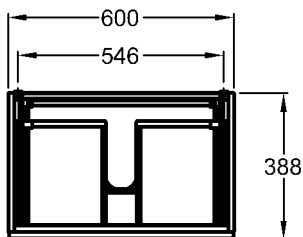

Modell: **Waschtischunterschrank**
mit Auszug und innenliegender
Schublade

Korpus: Weiß
Modell-Nr. und 804140 Weiß matt
Front: 804141 Eiche lichthell
Dekor
804144 Weiß matt,
Motiv Weiß
glänzend

Korpus und Front: Weiß Hochglanz
Modell-Nr.: 804145

Maße: 400 x 388 x 465 mm
Gewicht: 17,5 kg
Kombinierbarkeit: mit **Waschtischen**,
Modell-Nr. 223460,
223465, 123470, der Bad-
Serie 4U.