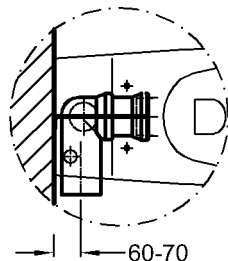

4U

Modell: **Tiefspül-Kombination, 6 l, bodenstehend, bestehend aus:**

Modell: Tiefspül-WC, 6 l
CE, EN 997 6, EN 33
für Kerafix-Bodenbefestigung
mit Abdeckkappen
Modell-Nr.: 203400
Abgang: Multi
Material: Keravit (Sanitärporzellan)

Zur Montage mit:

Modell: **4U Spülkasten, 6 l, aus Keramik**
CE, DIN EN 14055,
mit Zweimengenspülung
3 l/6 l, inkl. Blindstopfen
links, rechts, hinten
Material: Keravit (Sanitärporzellan)
229450

Zulauf: Material: Keravit (Sanitärporzellan)
Modell-Nr.: 229450
Oberfläche: Verchromt
Drucktaste: Verchromt

Modell: **Montageset für Wasseranschluss hinten,**
bestehend aus:
Eckventil 21,0 mm (R $\frac{1}{2}$),
Anschlussrohr
Modell-Nr.: 522065

Modell: **Ablaufanschluss-Set „P“**
mit Befestigungsmaterial
Modell: 521170
Material: Kunststoff

Modell: **Ablaufanschluss-Set „L“**
mit Befestigungsmaterial
Modell: 521180
Material: Kunststoff

Modell: **4U WC-Sitz mit Deckel nach DIN 19516**
Befestigung von oben
Modell-Nr.: 574400
574410 mit Absenkautomatik
Scharniere: Metall
Gewicht: 2,7 kg
2,8 kg mit Absenkautomatik
Kombinierbarkeit: mit **WCs** der Bad-Serie 4U.