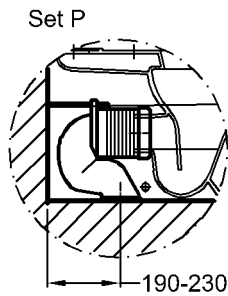

4U

Modell: **Tiefspül-Kombination, 6 l, bodenstehend, bestehend aus:**

Modell: Tiefspül-WC, 6 l
CE, EN 997 6, EN 33
für Kerafix-Bodenbefestigung
mit Abdeckkappen
Modell-Nr.: 203400
Abgang: Multi
Material: Keravit (Sanitärporzellan)

Zur Montage mit:

Modell: **4U Spülkasten, 6 l, aus Keramik**
CE, DIN EN 14055,
mit Zweimengenspülung
3 l/6 l, inkl. Blindstopfen
links, rechts, hinten
Material: Keravit (Sanitärporzellan)
229450

Zulauf: Material: Keravit (Sanitärporzellan)
Modell-Nr.: 229450
Oberfläche: Verchromt
Drucktaste: Verchromt

Modell: **Montageset für Wasseranschluss hinten,**
bestehend aus:
Eckventil 21,0 mm (R $\frac{1}{2}$),
Anschlussrohr
Modell-Nr.: 522065

Modell: **Ablaufanschluss-Set „P“**
mit Befestigungsmaterial
Modell: 521170
Material: Kunststoff

Modell: **Ablaufanschluss-Set „L“**
mit Befestigungsmaterial
Modell: 521180
Material: Kunststoff

Modell: **4U WC-Sitz mit Deckel nach DIN 19516**
Befestigung von oben
Modell-Nr.: 574400
574410 mit Absenkautomatik
Scharniere: Metall
Gewicht: 2,7 kg
2,8 kg mit Absenkautomatik
Kombinierbarkeit: mit **WCs** der Bad-Serie 4U.