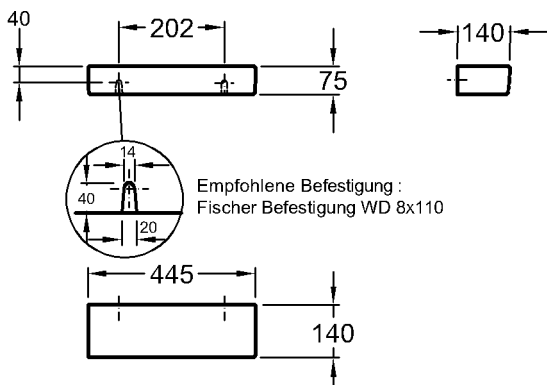

Modell: **Halbsäule**  
 Modell-Nr.: 298410  
 Maße: 225 x 300 mm  
 Material: Keravit (Sanitärporzellan)  
 Gewicht: 9,0 kg  
 Kombinierbarkeit: mit **Waschtischen**,  
 Modell-Nr. 223460,  
 223465, 123470, 123480,  
 der Bad-Serie 4U.

Maße: 450 x 330 mm

Material: Keravit (Sanitärporzellan)

Gewicht: 10,0 kg

Kombinierbarkeit: mit **Handwaschbecken-**

**Unterschränken,**

Modell-Nr. 804045,

804046,

der Bad-Serie 4U.

# 4U

Modell:

**Eckhandwaschbecken**

CE, DIN EN 14688, EN 31 mit Hahnloch, mit keramischem Überlauf

Modell-Nr.:

273483

Maße:

380 x 360 mm

Material:

Keravit (Sanitärporzellan)

4U

Modell:

**Ablegeplatte**

Modell-Nr.:

298444

Maße: