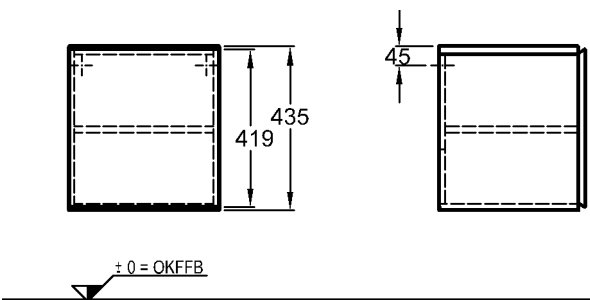

Maße: 300 x 263 x 485 mm  
Gewicht: 7,6 kg  
Kombinierbarkeit: mit **Handwaschbecken**,  
Modell-Nr. 273445,  
der Bad-Serie 4U.

Modell: **Seitenschrank**  
Türanschlag rechts/links  
mit 1 Tür, 1 Einlegeboden,