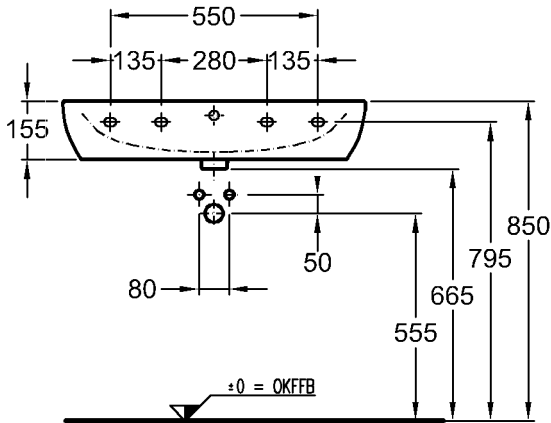

Bad-Serie

4U