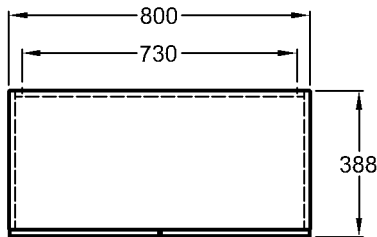

Bad-Serie

4U

± 0 = OKFFB

± 0 = OKFFB

Modell: **Seitenschrank**
Türanschlag rechts/links
mit 2 Türen, 1 Einlegeboden,

Korpus: Weiß
Modell-Nr. und 804280 Weiß matt
Front: 804281 Eiche lichthell
Dekor
804284 Weiß matt,
Motiv Weiß
glänzend

Korpus und Front: Weiß Hochglanz
Modell-Nr.: 804285

Maße: 800 x 388 x 435 mm
Gewicht: 21,5 kg

Kombinierbar mit:

Modell: **Abdeckplatte**
aus Glas,
Unterseite weiß lackiert
Modell-Nr.: 570080
Maße: 800 x 388 mm

Modell: **Seitenschrank**
Türanschlag rechts/links
mit 1 Tür, innenliegende
Schublade verschließbar,
1 fester Zwischenboden,

Korpus: Weiß
Modell-Nr. und 804040 Weiß matt
Front: 804041 Eiche lichthell
Dekor
804044 Weiß matt,
Motiv Weiß
glänzend

Korpus und Front: Weiß Hochglanz
Modell-Nr.: 804047

Maße: 400 x 388 x 860 mm
Gewicht: 22,8 kg

Kombinierbar mit:

Modell: **Abdeckplatte**
aus Glas,
Unterseite weiß lackiert
Modell-Nr.: 570040
Maße: 400 x 388 mm