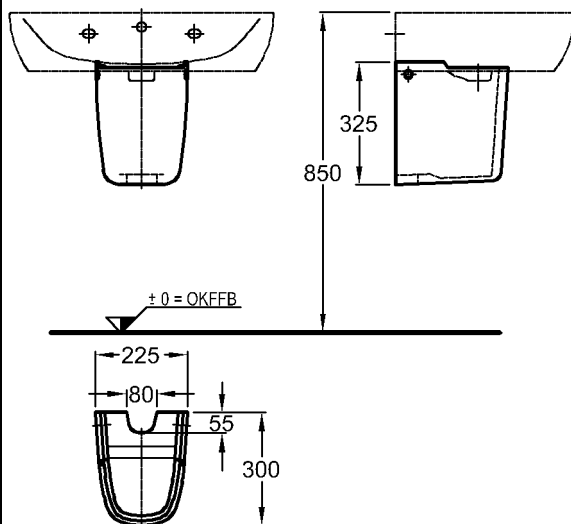

Modell-Nr.:

223460

Maße:

600 x 474 mm

Material:

Keravit (Sanitärporzellan)

Gewicht:

19,1 kg

### Standsäule

Modell-Nr.: 298400

Maße: 190 x 170 mm

Material: Keravit (Sanitärporzellan)

Gewicht: 10,1 kg

Kombinierbarkeit: mit **Waschtischen,**

Modell-Nr. 223460,

223465, 123470, 123480,

der Bad-Serie 4U.

Bad-Serie

**4U**

Modell: **Waschtisch**  
**CE**, DIN EN 14688, EN 31  
 mit Hahnloch,  
 mit keramischem Überlauf

Modell-Nr.: 123470  
 Maße: 700 x 475 mm  
 Material: Keralith (Feinfeuerton)  
 Gewicht: 18,7 kg  
 Kombinierbarkeit: mit **Halbsäule**,  
 Modell-Nr. 298410,  
**Standsäule**,  
 Modell-Nr. 298400, oder  
**Waschtischunterschrän-  
 ken**,  
 Modell-Nr. 804140,  
 804141, 804144, 804145,  
 der Bad-Serie 4U.

Modell: **Halbsäule**  
 Modell-Nr.: 298410  
 Maße: 225 x 300 mm  
 Material: Keravit (Sanitärporzellan)  
 Gewicht: 9,0 kg  
 Kombinierbarkeit: mit **Waschtischen**,  
 Modell-Nr. 223460,  
 223465, 123470, 123480,  
 der Bad-Serie 4U.