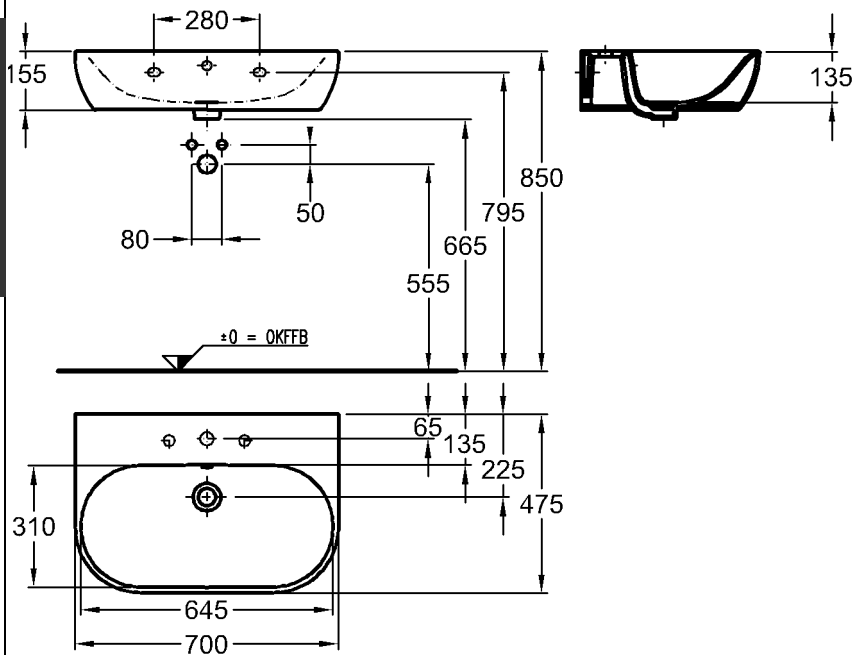

Modell-Nr.:

223460

Maße:

600 x 474 mm

Material:

Keravit (Sanitärporzellan)

Gewicht:

19,1 kg

### Standsäule

Modell-Nr.: 298400

Maße: 190 x 170 mm

Material: Keravit (Sanitärporzellan)

Gewicht: 10,1 kg

Kombinierbarkeit: mit **Waschtischen,**

Modell-Nr. 223460,

223465, 123470, 123480,

der Bad-Serie 4U.

Bad-Serie

**4U**

Modell: **Waschtisch**  
**CE**, DIN EN 14688, EN 31  
 mit Hahnloch,  
 mit keramischem Überlauf

Modell-Nr.: 123470  
 Maße: 700 x 475 mm  
 Material: Keralith (Feinfeuerton)  
 Gewicht: 18,7 kg  
 Kombinierbarkeit: mit **Halbsäule**,  
 Modell-Nr. 298410,  
**Standsäule**,  
 Modell-Nr. 298400, oder  
**Waschtischunterschrän-  
 ken**,  
 Modell-Nr. 804140,  
 804141, 804144, 804145,  
 der Bad-Serie 4U.

Modell: **Halbsäule**  
 Modell-Nr.: 298410  
 Maße: 225 x 300 mm  
 Material: Keravit (Sanitärporzellan)  
 Gewicht: 9,0 kg  
 Kombinierbarkeit: mit **Waschtischen**,  
 Modell-Nr. 223460,  
 223465, 123470, 123480,  
 der Bad-Serie 4U.