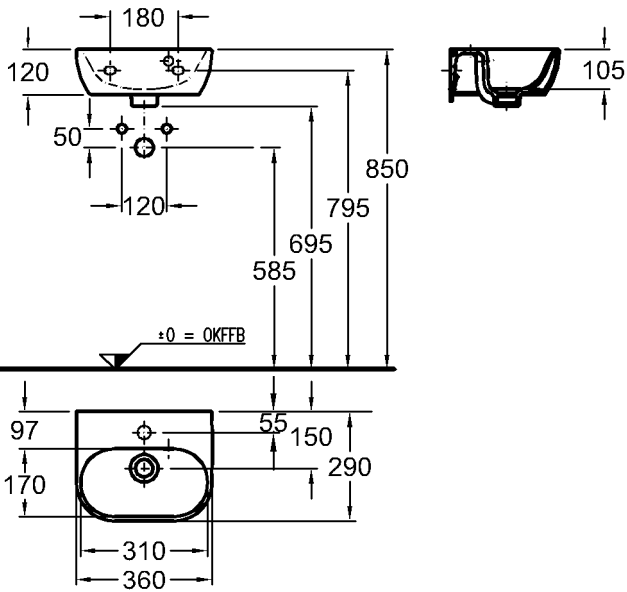

### Standsäule

Modell-Nr.: 298400

Maße: 190 x 170 mm

Material: Keravit (Sanitärporzellan)

Gewicht: 10,1 kg

Kombinierbarkeit: mit **Waschtischen,**

Modell-Nr. 223460,

223465, 123470, 123480,

**Handwaschbecken**

CE, DIN EN 14688, EN 31

mit Hahnloch,

mit keramischem Überlauf

273436

Modell-Nr.:

Maße: 360 x 290 mm

Material: Keravit (Sanitärporzellan)

Gewicht: 7,0 kg

Modell:

**Handwaschbecken**

CE, DIN EN 14688, EN 31

mit Hahnloch,

mit keramischem Überlauf

273445

Modell-Nr.:

Maße: 450 x 330 mm

Material: Keravit (Sanitärporzellan)

Gewicht: 10,0 kg

Kombinierbarkeit: mit **Handwaschbecken-**

**Unterschränken,**

Modell-Nr. 804045,

804046,

der Bad-Serie 4U.