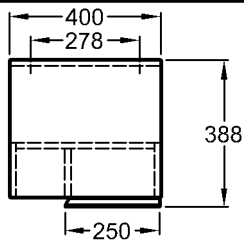

Korpus: Weiß  
Modell-Nr. und 804280 Weiß matt  
Front: 804281 Eiche lichthell  
Dekor  
804284 Weiß matt,  
Motiv Weiß  
glänzend

Korpus und Front: Weiß Hochglanz  
Modell-Nr.: 804285

Maße: 800 x 388 x 435 mm  
Gewicht: 21,5 kg

Korpus: Weiß  
Modell-Nr. und 804040 Weiß matt  
Front: 804041 Eiche lichthell  
Dekor  
804044 Weiß matt,  
Motiv Weiß  
glänzend

Korpus und Front: Weiß Hochglanz  
Modell-Nr.: 804047

Maße: 400 x 388 x 860 mm  
Gewicht: 22,8 kg

**Kombinierbar mit:**

Modell: **Abdeckplatte**  
aus Glas,  
Unterseite weiß lackiert  
Modell-Nr.: 570040  
Maße: 400 x 388 mm

Bad-Serie

**4U**

± 0 = OKFFB

Modell:

**Hochschrank**

Türanschlag rechts/links

mit Spiegeltür, Einlegeböden

Weiß

Korpus:  
Modell-Nr.:

804000

Maße:

400 x 388 x 1696 mm

Gewicht:

43,0 kg