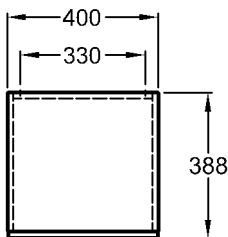

Korpus: Weiß  
Modell-Nr. und 804160 Weiß matt  
Front: 804161 Eiche lichthell  
Dekor  
804164 Weiß matt,  
Motiv Weiß  
glänzend

Korpus und Front: Weiß Hochglanz  
Modell-Nr.: 804165

Maße: 600 x 388 x 465 mm  
Gewicht: 22,0 kg  
Kombinierbarkeit: mit **Waschtisch**,  
Modell-Nr. 123480, der Bad-  
Serie 4U.

Maße: 300 x 263 x 485 mm  
Gewicht: 7,6 kg  
Kombinierbarkeit: mit **Handwaschbecken**,  
Modell-Nr. 273445,  
der Bad-Serie 4U.

Modell: **Seitenschrank**  
Türanschlag rechts/links  
mit 1 Tür, 1 Einlegeboden,

Korpus: Weiß  
Modell-Nr. und Front: 804240 Weiß matt  
804241 Eiche lichthell Dekor  
804244 Weiß matt,  
Motiv Weiß glänzend

Korpus und Front: Weiß Hochglanz  
Modell-Nr.: 804245

Maße: 400 x 388 x 435 mm  
Gewicht: 12,8 kg