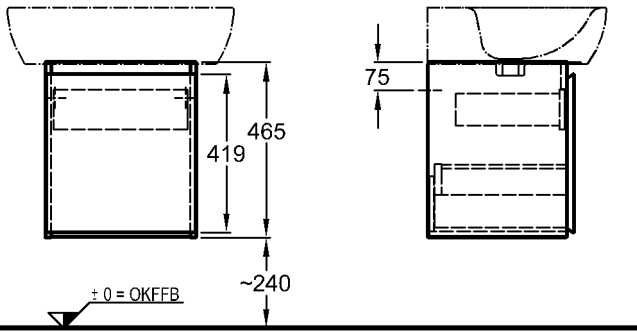

Bad-Serie

4U