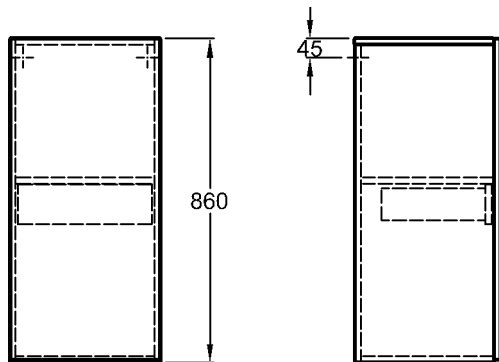

Bad-Serie

4U

± 0 = OKFFB

± 0 = OKFFB

Modell: **Seitenschrank**
Türanschlag rechts/links
mit 2 Türen, 1 Einlegeboden,

Korpus: Weiß
Modell-Nr. und 804280 Weiß matt
Front: 804281 Eiche lichthell
Dekor
804284 Weiß matt,
Motiv Weiß
glänzend

Korpus und Front: Weiß Hochglanz
Modell-Nr.: 804285

Maße: 800 x 388 x 435 mm
Gewicht: 21,5 kg

Kombinierbar mit:

Modell: **Abdeckplatte**
aus Glas,
Unterseite weiß lackiert
Modell-Nr.: 570080
Maße: 800 x 388 mm

Modell: **Seitenschrank**
Türanschlag rechts/links
mit 1 Tür, innenliegende
Schublade verschließbar,
1 fester Zwischenboden,

Korpus: Weiß
Modell-Nr. und 804040 Weiß matt
Front: 804041 Eiche lichthell
Dekor
804044 Weiß matt,
Motiv Weiß
glänzend

Korpus und Front: Weiß Hochglanz
Modell-Nr.: 804047

Maße: 400 x 388 x 860 mm
Gewicht: 22,8 kg

Kombinierbar mit:

Modell: **Abdeckplatte**
aus Glas,
Unterseite weiß lackiert
Modell-Nr.: 570040
Maße: 400 x 388 mm