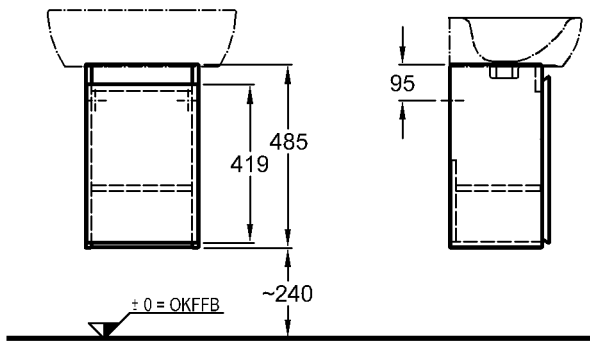

Bad-Serie

4U

Modell: **Handwaschbecken-Unterschrank**
1 Tür, 1 fester Zwischenboden

Korpus: Weiß
Front: Weiß matt
Modell-Nr.: 804045

Korpus: Weiß Hochglanz
Front: Weiß Hochglanz
Modell-Nr.: 804046

Maße: 300 x 263 x 485 mm
Gewicht: 7,6 kg
Kombinierbarkeit: mit **Handwaschbecken**,
Modell-Nr. 273445,
der Bad-Serie 4U.