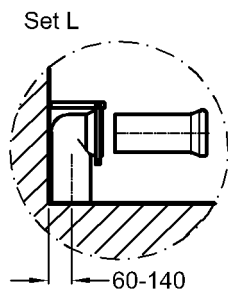

4U

Modell: **Tiefspül-Kombination, 6 l, bodenstehend, bestehend aus:**

Modell: Tiefspül-WC, 6 l
CE, EN 997 6, EN 33
für Kerafix-Bodenbefestigung
mit Abdeckkappen
Modell-Nr.: 203400
Abgang: Multi
Material: Keravit (Sanitärporzellan)

Zur Montage mit:

Modell: **4U Spülkasten, 6 l, aus Keramik**
CE, DIN EN 14055,
mit Zweimengenspülung
3 l/6 l, inkl. Blindstopfen
links, rechts, hinten
Material: Keravit (Sanitärporzellan)
229450

Zulauf: Material: Keravit (Sanitärporzellan)
Modell-Nr.: 229450
Oberfläche: Verchromt
Drucktaste: Verchromt

Modell: **Montageset für Wasseranschluss hinten,**
bestehend aus:
Eckventil 21,0 mm (R $\frac{1}{2}$),
Anschlussrohr
Modell-Nr.: 522065

Modell: **Ablaufanschluss-Set „P“**
mit Befestigungsmaterial
Modell: 521170
Material: Kunststoff

Modell: **Ablaufanschluss-Set „L“**
mit Befestigungsmaterial
Modell: 521180
Material: Kunststoff

Modell: **4U WC-Sitz mit Deckel nach DIN 19516**
Befestigung von oben
Modell-Nr.: 574400
574410 mit Absenkautomatik
Scharniere: Metall
Gewicht: 2,7 kg
2,8 kg mit Absenkautomatik
Kombinierbarkeit: mit **WCs** der Bad-Serie 4U.