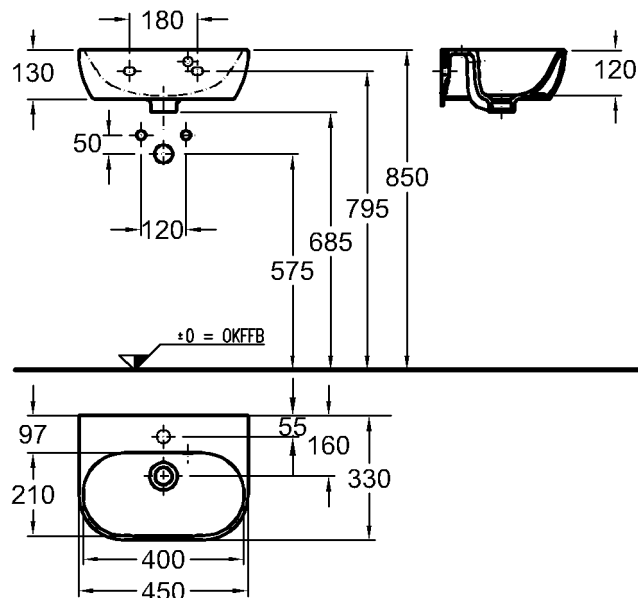

### Standsäule

Modell-Nr.: 298400

Maße: 190 x 170 mm

Material: Keravit (Sanitärporzellan)

Gewicht: 10,1 kg

Kombinierbarkeit: mit **Waschtischen,**

Modell-Nr. 223460,

223465, 123470, 123480,

der Bad-Serie 4U.

Bad-Serie

**4U**

Modell: **Waschtisch**  
**CE**, DIN EN 14688, EN 31  
 mit Hahnloch,  
 mit keramischem Überlauf

Modell-Nr.: 123470  
 Maße: 700 x 475 mm  
 Material: Keralith (Feinfeuerton)  
 Gewicht: 18,7 kg  
 Kombinierbarkeit: mit **Halbsäule**,  
 Modell-Nr. 298410,  
**Standsäule**,  
 Modell-Nr. 298400, oder  
**Waschtischunterschrän-  
 ken**,  
 Modell-Nr. 804140,  
 804141, 804144, 804145,  
 der Bad-Serie 4U.

Modell: **Halbsäule**  
 Modell-Nr.: 298410  
 Maße: 225 x 300 mm  
 Material: Keravit (Sanitärporzellan)  
 Gewicht: 9,0 kg  
 Kombinierbarkeit: mit **Waschtischen**,  
 Modell-Nr. 223460,  
 223465, 123470, 123480,  
 der Bad-Serie 4U.

Maße: 450 x 330 mm

Material: Keravit (Sanitärporzellan)

Gewicht: 10,0 kg

Kombinierbarkeit: mit **Handwaschbecken-**

**Unterschränken,**

Modell-Nr. 804045,

804046,

der Bad-Serie 4U.