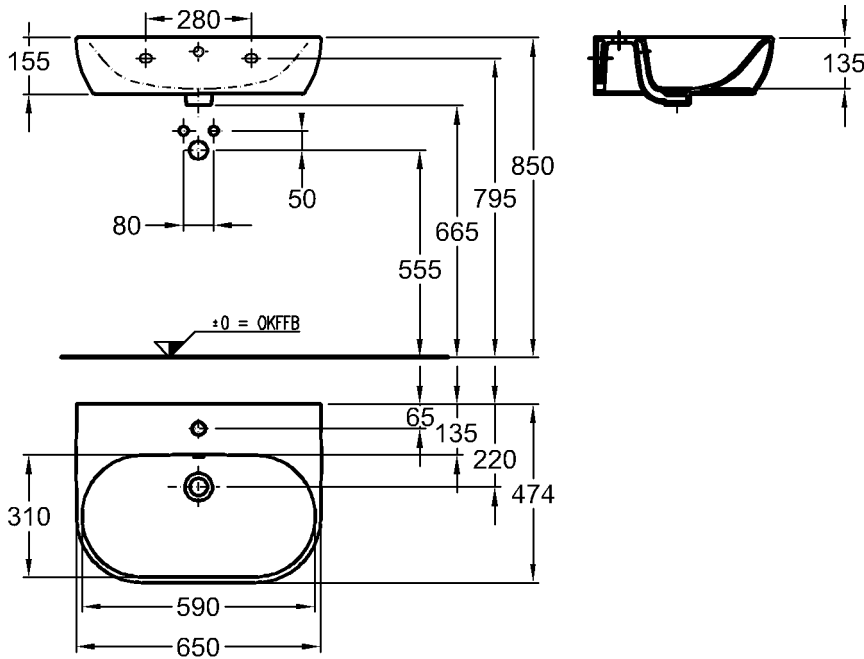

4U

Modell:

Waschtisch

CE, DIN EN 14688, EN 31 mit keramischem Überlauf

Modell-Nr.: 223465

Maße: 650 x 474 mm

Material: Keravit (Sanitärporzellan)

Gewicht: 20,0 kg

Kombinierbarkeit: mit

Halbsäule,

Modell-Nr. 298410,

Standsäule,

Modell-Nr. 298400, oder

Waschtischunterschran-

ken,

Modell-Nr. 804140,

804141, 804144, 804145,

der Bad-Serie 4U.