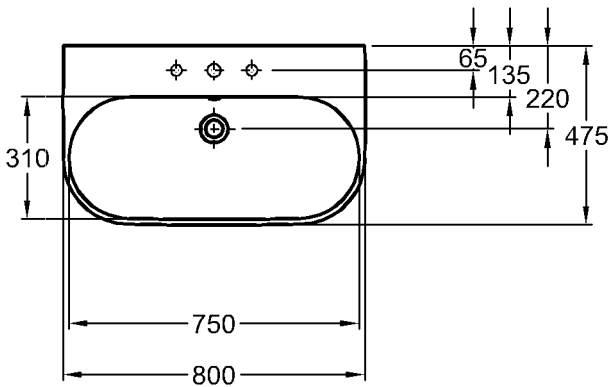

Waschtisch

CE, DIN EN 14688, EN 31 mit Hahnloch, mit keramischem Überlauf 123480
Modell-Nr.: 800 x 475 mm
Maße: Keralith (Feinfeuerton)
Gewicht: 23,6 kg
Kombinierbarkeit: mit **Halbsäule**, Modell-Nr. 298410, **Standsäule**, Modell-Nr. 298400, oder **Waschtischunterschrank**, Modell-Nr. 804160, 804161, 804164, 804165, der Bad-Serie 4U.

Modell-Nr.:

Maße:

Material:

Gewicht:

Kombinierbarkeit: