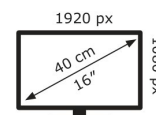

ZenScreen MB16AMTR

EAN 4711387372975

Produkt Nummer 90LM04S0-B02170

- 15,6-Zoll-tragbarer-IPS-Monitor mit schlankem Profil und geringem Gewicht
- Reaktionsschnelle und intuitive Eingabe mit 10-Punkt-Touch-Funktionalität unterstützt hochproduktives Multitasking
- Leistungsstarker integrierter 7800-mAh-Akku für bis zu vier Stunden Nutzungsdauer
- Hybrid-Signal-USB-C (DP Alt-Modus+ USB-Signal) und Mini-HDMI-Anschlüsse bieten vielseitige Konnektivität mit Smartphones, Laptops, Spielkonsolen, Tablets und mehr
- Der integrierte Ständer kann sowohl im Hoch- als auch im Querformat aufgestellt werden und eignet sich somit für verschiedene Szenarien

ASUS

MB16AMTR

10 kWh/1000h

2019/2013