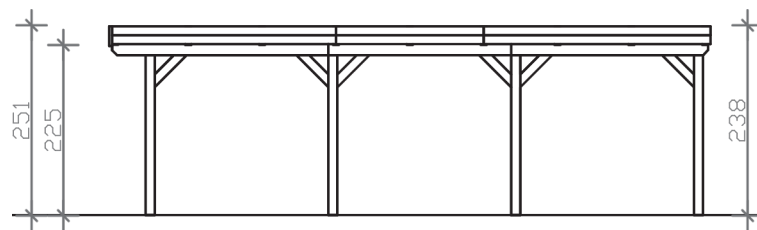

GRUNEWALD

Flachdach-Carport

GRUNEWALD
427 x 796 cm

Gestaltungsbeispiel

- Massive Konstruktion aus hochwertigem Leimholz (BSH-Fichte)
- Farblich behandelt in eiche hell
- Aluminium-Dachplatten
- Pfosten 12 x 12 cm

GRUNEWALD 427 x 796 cm

Datenblatt / Baubeschreibung

Material	Leimholz, Fichte
Farbbehandlung	Lasiert in Eiche hell
Pfostenstärke	12 x 12 cm
Aufstellbreite	427 cm
Aufstelltiefe	796 cm
Grundfläche	33,99 m ²
Umbauter Raum	82,59 m ³
Breite Sockelmaß	419 cm
Tiefe Sockelmaß	738 cm
Durchfahrtshöhe vorne	225 cm
Durchfahrtshöhe hinten	211 cm
Durchfahrtsbreite	395 cm
Firsthöhe	251 cm
Traufenhöhe	235 cm
Schneelast	0,95 kN/m ²
Dachform	Flachdach
Dachfläche	33,99 m ²
Dachneigung	1,2 °
Dacheindeckung	Aluminium-Dachplatten mit Trapezprofil - blank
Dachstärke	0,5 mm

Wasserablauf	nach hinten
Pfostenabstand Tiefe	230 cm
Pfostenanzahl	8
Oberfläche Holz	50,46 m ²
Im Lieferumfang enthalten	H-Pfostenanker zum Einbetonieren, Montagematerial, Aufbauanleitung
Anzahl Packstücke	1
Verpackungsgewicht gesamt	610 kg
Verpackungsmaße	Paket 1: 120 cm x 425 cm x 70 cm 610,0 kg
Artikelnummer	241064-01-50
EAN-Nummer	4018211038633
Garantie	5 Jahre gemäß unseren Garantiebedingungen

GRUNEWALD
427 x 796 cm

Ansicht
vorne

Schnitt

Grundriss

GRUNEWALD

427 x 796 cm

Schnitte und Ansichten Maßstab 1:100