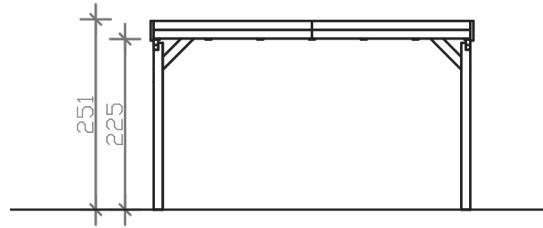

GRUNEWALD

Flachdach-Carport

GRUNEWALD
427 x 796 cm

Gestaltungsbeispiel

- Massive Konstruktion aus hochwertigem Leimholz (BSH-Fichte)
- Farblich behandelt in eiche hell
- Aluminium-Dachplatten
- Pfosten 12 x 12 cm

GRUNEWALD 427 x 796 cm

Datenblatt / Baubeschreibung

Material	Leimholz, Fichte
Farbbehandlung	Lasiert in Eiche hell
Pfostenstärke	12 x 12 cm
Aufstellbreite	427 cm
Aufstelltiefe	796 cm
Grundfläche	33,99 m ²
Umbauter Raum	82,59 m ³
Breite Sockelmaß	419 cm
Tiefe Sockelmaß	738 cm
Durchfahrtshöhe vorne	225 cm
Durchfahrtshöhe hinten	211 cm
Durchfahrtsbreite	395 cm
Firsthöhe	251 cm
Traufenhöhe	235 cm
Schneelast	0,95 kN/m ²
Dachform	Flachdach
Dachfläche	33,99 m ²
Dachneigung	1,2 °
Dacheindeckung	Aluminium-Dachplatten mit Trapezprofil - blank
Dachstärke	0,5 mm

Wasserablauf	nach hinten
Pfostenabstand Tiefe	230 cm
Pfostenanzahl	8
Oberfläche Holz	50,46 m ²
Im Lieferumfang enthalten	H-Pfostenanker zum Einbetonieren, Montagematerial, Aufbauanleitung
Anzahl Packstücke	1
Verpackungsgewicht gesamt	610 kg
Verpackungsmaße	Paket 1: 120 cm x 425 cm x 70 cm 610,0 kg
Artikelnummer	241064-01-50
EAN-Nummer	4018211038633
Garantie	5 Jahre gemäß unseren Garantiebedingungen

GRUNEWALD
427 x 796 cm

Ansicht
vorne

Schnitt

Grundriss

GRUNEWALD

427 x 796 cm

Schnitte und Ansichten Maßstab 1:100