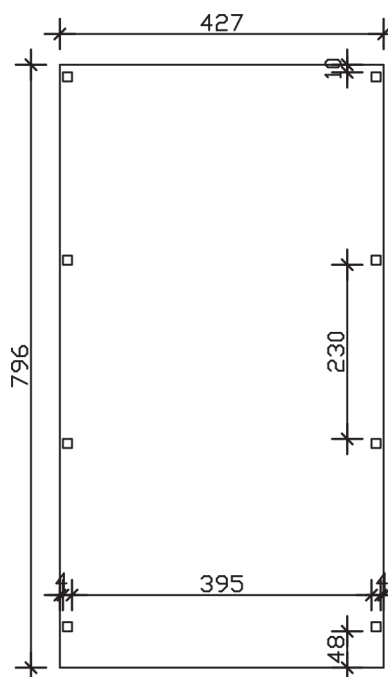

GRUNEWALD

Flachdach-Carport

GRUNEWALD
427 x 796 cm

Gestaltungsbeispiel

- Massive Konstruktion aus hochwertigem Leimholz (BSH-Fichte)
- Farblich behandelt in eiche hell
- Aluminium-Dachplatten
- Pfosten 12 x 12 cm

GRUNEWALD 427 x 796 cm

Datenblatt / Baubeschreibung

Material	Leimholz, Fichte
Farbbehandlung	Lasiert in Eiche hell
Pfostenstärke	12 x 12 cm
Aufstellbreite	427 cm
Aufstelltiefe	796 cm
Grundfläche	33,99 m ²
Umbauter Raum	82,59 m ³
Breite Sockelmaß	419 cm
Tiefe Sockelmaß	738 cm
Durchfahrtshöhe vorne	225 cm
Durchfahrtshöhe hinten	211 cm
Durchfahrtsbreite	395 cm
Firsthöhe	251 cm
Traufenhöhe	235 cm
Schneelast	0,95 kN/m ²
Dachform	Flachdach
Dachfläche	33,99 m ²
Dachneigung	1,2 °
Dacheindeckung	Aluminium-Dachplatten mit Trapezprofil - blank
Dachstärke	0,5 mm

Wasserablauf	nach hinten
Pfostenabstand Tiefe	230 cm
Pfostenanzahl	8
Oberfläche Holz	50,46 m ²
Im Lieferumfang enthalten	H-Pfostenanker zum Einbetonieren, Montagematerial, Aufbauanleitung
Anzahl Packstücke	1
Verpackungsgewicht gesamt	610 kg
Verpackungsmaße	Paket 1: 120 cm x 425 cm x 70 cm 610,0 kg
Artikelnummer	241064-01-50
EAN-Nummer	4018211038633
Garantie	5 Jahre gemäß unseren Garantiebedingungen

GRUNEWALD
427 x 796 cm

Ansicht
vorne

Schnitt

Grundriss

GRUNEWALD

427 x 796 cm

Schnitte und Ansichten Maßstab 1:100