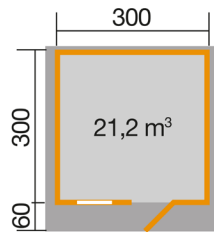

Gartenhaus

107.3030.10.00

EAN 4004581240844

klassisches Stecksystem
Selbstbausatz
naturbelassen

Technische Daten

Sockelmaß B x T (cm)	300 x 300
Maß über alles B x T (cm)	380 x 374
Höhe gesamt (cm)	266
Firsthöhe (cm)	258
Seitenwandhöhe (cm)	208
Rückwandhöhe (cm)	258
Grundfläche (m ²)	9,0
umbauter Raum (m ³)	25,41

Dach und Boden

Dachfläche (m ²)	14,96
Dachgefälle (Grad)	19
Dachstärke (mm)	19
Schneelast (kN)	0,75
Vordachlänge (cm)	62
Dachüberstand seitlich (cm)	40
Dachüberstand hinten (cm)	12
Fußbodenstärke (mm)	19

Lieferumfang

inkl. Montagematerial

Verpackung

Länge (cm)	Breite (cm)	Höhe (cm)	Gewicht (kg)
370	120	71	754