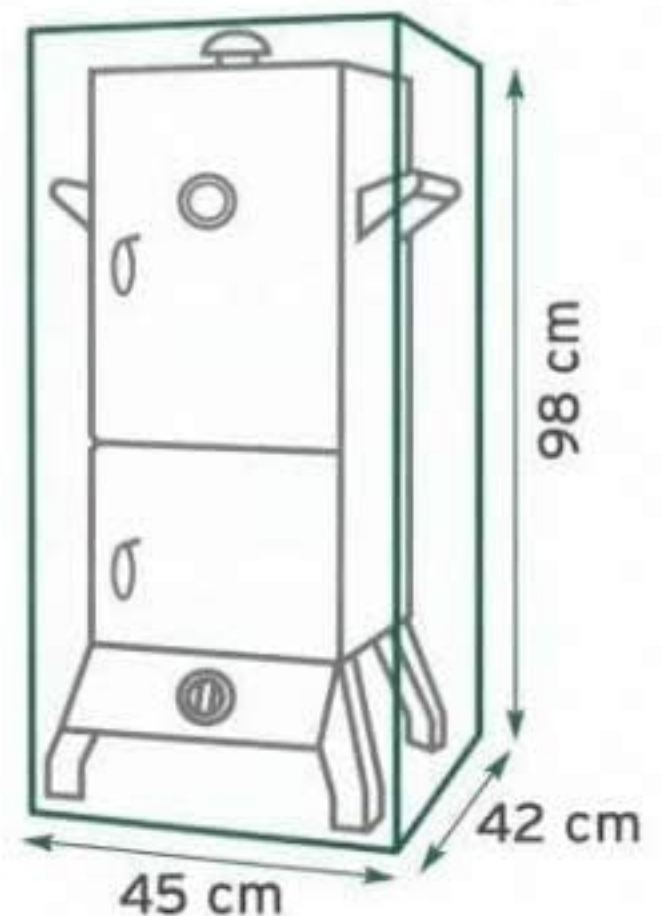

Funda de protección contra la intemperie para „El Fuego® Portland“ L
Las fundas disponen de un sistema de tiro en túnel cosido en el dobladillo con un tope de cordel. Para evitar la formación de manchas de humedad, ante todo en los puntos en donde apoya la funda de protección, esta última; a pesar de las aberturas de ventilación incorporadas; debe ser quitada regularmente durante condiciones meteorológicas secas. En caso de no utilizarla, la funda de protección contra la intemperie se debe guardar plegada para ahorrar espacio, seca, libre de suciedad y polvo.
Nota: Las fundas de protección son apropiadas para el empleo de -15 °C hasta +60 °C.
¡Por favor, conservar el embalaje para cualquier consulta!

Weerbeschermhoes voor „El Fuego® Portland“ L
De hoezen beschikken over een in de zoom genaai tunneltreksysteem met koordstoppers.
Om eventuele vochtvlekkenvorming, vooral aan plekken waarop de beschermhoes opligt, te vermijden, moet U de beschermhoes - ondanks de ingewerkte luchtopeningen - bij droog weer regelmatig afnemen. Bij niet-gebruik moet de droge, vuil- en stofvrije weerbeschermhoes plaatssparend gevouwen worden bewaard.
Aanwijzing: De beschermhoezen zijn voor de inzet van -15 °C tot +60 °C geschikt.
De verpakking voor verdere weervragen bewaren, alstublieft!

Art.-Nr. 3210530

Size L