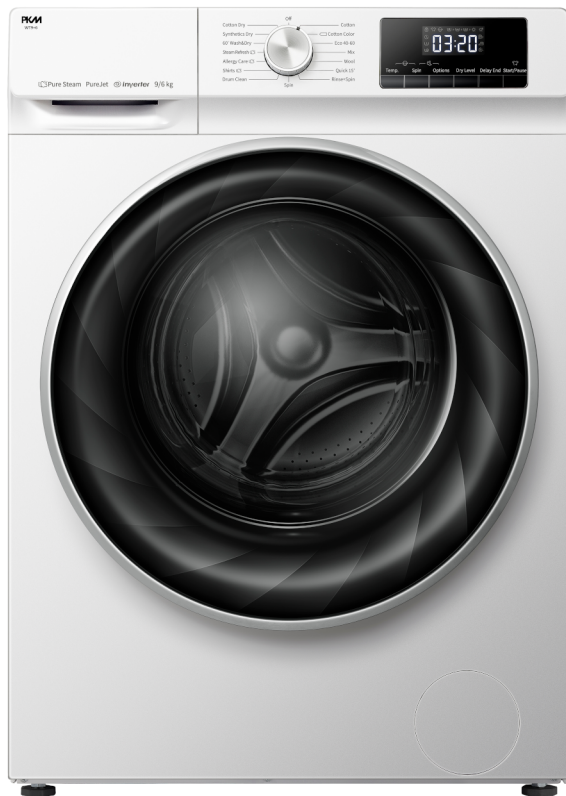

Abbildung kann vom Original abweichen

B

E

Waschtrockner WT9+6

Beschreibung

Ausgestattet mit 15 Programmen inklusive
PureSteam

9 kg Waschkapazität
6 kg Trocknerkapazität

Pure Steam
Inverter Motor
Display

Technische Daten	
Restfeuchte	50 %
Wasserverbrauch je Betriebszyklus (Waschen & Trocknen)	90 Liter
Wasserverbrauch nur für Waschen und Schleudern	42 Liter
Ausstattung	
Innenraum	Edelstahl
Motor	Inverter Motor
Display	ja
Unwuchtkontrolle	ja
Bedienung	Drehregler & Elektronikasten
Startzeitvorwahl	1 - 24 Stunden
höhenverstellbare Füße	ja
Kindersicherung	ja
Signalton nach Programmablauf	ja
Logistik	
Geräteabmessungen (HxBxT)	59,50 x 84,50 x 61,10 cm
Verpackungsabmessungen (HxBxT)	65,00 x 88,50 x 66,00 cm
Nettogewicht	69,50 Kg
Bruttogewicht	72,50 Kg
Containermenge	159 Stück
Artikelnummer	30636
EAN Nummer	4030608306361
UVP	749,00 €