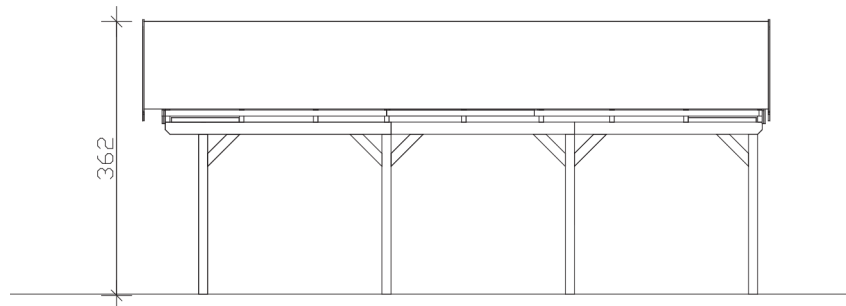

FICHTELBERG

Satteldach-Carport

Carport
FICHTELBERG
 618 x 808 cm

Gestaltungsbeispiel

- Massive Konstruktion aus hochwertigem Leimholz (BSH-Fichte)
- Farblich behandelt in eiche hell
- Dachschalung inklusive schwarzen Schindeln
- Pfosten 12 x 12 cm

CARPORT FICHTELBERG 618 x 808 cm

Datenblatt / Baubeschreibung

Material	Leimholz, Fichte
Farbbehandlung	Lasiert in Eiche hell
Pfostenstärke	12 x 12 cm
Aufstellbreite	618 cm
Aufstelltiefe	808 cm
Grundfläche	49,93 m ²
Umbauter Raum	152,55 m ³
Breite Sockelmaß	598 cm
Tiefe Sockelmaß	726 cm
Durchfahrtshöhe vorne	225 cm
Durchfahrtshöhe hinten	225 cm
Durchfahrtsbreite	574 cm
Firsthöhe	362 cm
Traufenhöhe	249 cm
Schneelast	1,5 kN/m ²
Dachform	Satteldach
Dachfläche	54,14 m ²
Dachneigung	20 °
Dacheindeckung	Bitumenschindeln, schwarz
Dachstärke	20 mm

Wasserablauf	zur Seite
Pfostenabstand Tiefe	230 cm
Pfostenanzahl	8
Oberfläche Holz	229,09 m ²
Im Lieferumfang enthalten	H-Pfostenanker zum Einbetonieren, Montagematerial, Aufbauanleitung
Anzahl Packstücke	2
Verpackungsgewicht gesamt	1886 kg
Verpackungsmaße	Paket 1: 120 cm x 620 cm x 50 cm 1.003,0 kg Paket 2: 120 cm x 320 cm x 50 cm 883,0 kg
Artikelnummer	248469-01-32
EAN-Nummer	4018211039753
Garantie	5 Jahre gemäß unseren Garantiebedingungen

FICHTELBERG
618 x 808 cm

Ansicht
vorne

Schnitt

Grundriss

FICHTELBERG

618 x 808 cm

Schnitte und Ansichten Maßstab 1:100