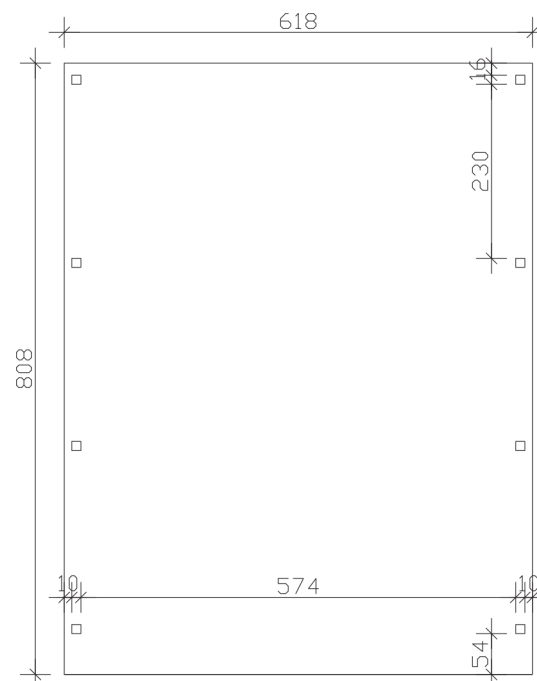

FICHTELBERG

Satteldach-Carport

Carport
FICHTELBERG
 618 x 808 cm

Gestaltungsbeispiel

- Massive Konstruktion aus hochwertigem Leimholz (BSH-Fichte)
- Farblich behandelt in eiche hell
- Dachschalung inklusive schwarzen Schindeln
- Pfosten 12 x 12 cm

CARPORT FICHTELBERG 618 x 808 cm

Datenblatt / Baubeschreibung

Material	Leimholz, Fichte
Farbbehandlung	Lasiert in Eiche hell
Pfostenstärke	12 x 12 cm
Aufstellbreite	618 cm
Aufstelltiefe	808 cm
Grundfläche	49,93 m ²
Umbauter Raum	152,55 m ³
Breite Sockelmaß	598 cm
Tiefe Sockelmaß	726 cm
Durchfahrtshöhe vorne	225 cm
Durchfahrtshöhe hinten	225 cm
Durchfahrtsbreite	574 cm
Firsthöhe	362 cm
Traufenhöhe	249 cm
Schneelast	1,5 kN/m ²
Dachform	Satteldach
Dachfläche	54,14 m ²
Dachneigung	20 °
Dacheindeckung	Bitumenschindeln, schwarz
Dachstärke	20 mm

Wasserablauf	zur Seite
Pfostenabstand Tiefe	230 cm
Pfostenanzahl	8
Oberfläche Holz	229,09 m ²
Im Lieferumfang enthalten	H-Pfostenanker zum Einbetonieren, Montagematerial, Aufbauanleitung
Anzahl Packstücke	2
Verpackungsgewicht gesamt	1886 kg
Verpackungsmaße	Paket 1: 120 cm x 620 cm x 50 cm 1.003,0 kg Paket 2: 120 cm x 320 cm x 50 cm 883,0 kg
Artikelnummer	248469-01-32
EAN-Nummer	4018211039753
Garantie	5 Jahre gemäß unseren Garantiebedingungen

FICHTELBERG
618 x 808 cm

Ansicht
vorne

Schnitt

Grundriss

FICHTELBERG

618 x 808 cm

Schnitte und Ansichten Maßstab 1:100