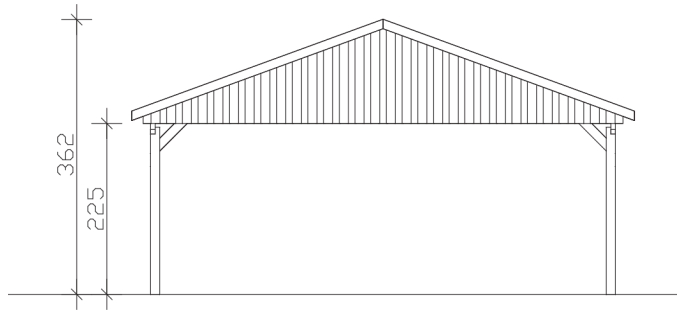

FICHTELBERG

Satteldach-Carport

Carport
FICHTELBERG
 618 x 808 cm

Gestaltungsbeispiel

- Massive Konstruktion aus hochwertigem Leimholz (BSH-Fichte)
- Farblich behandelt in eiche hell
- Dachschalung inklusive schwarzen Schindeln
- Pfosten 12 x 12 cm

CARPORT FICHTELBERG 618 x 808 cm

Datenblatt / Baubeschreibung

Material	Leimholz, Fichte
Farbbehandlung	Lasiert in Eiche hell
Pfostenstärke	12 x 12 cm
Aufstellbreite	618 cm
Aufstelltiefe	808 cm
Grundfläche	49,93 m ²
Umbauter Raum	152,55 m ³
Breite Sockelmaß	598 cm
Tiefe Sockelmaß	726 cm
Durchfahrtshöhe vorne	225 cm
Durchfahrtshöhe hinten	225 cm
Durchfahrtsbreite	574 cm
Firsthöhe	362 cm
Traufenhöhe	249 cm
Schneelast	1,5 kN/m ²
Dachform	Satteldach
Dachfläche	54,14 m ²
Dachneigung	20 °
Dacheindeckung	Bitumenschindeln, schwarz
Dachstärke	20 mm

Wasserablauf	zur Seite
Pfostenabstand Tiefe	230 cm
Pfostenanzahl	8
Oberfläche Holz	229,09 m ²
Im Lieferumfang enthalten	H-Pfostenanker zum Einbetonieren, Montagematerial, Aufbauanleitung
Anzahl Packstücke	2
Verpackungsgewicht gesamt	1886 kg
Verpackungsmaße	Paket 1: 120 cm x 620 cm x 50 cm 1.003,0 kg Paket 2: 120 cm x 320 cm x 50 cm 883,0 kg
Artikelnummer	248469-01-32
EAN-Nummer	4018211039753
Garantie	5 Jahre gemäß unseren Garantiebedingungen

FICHTELBERG
618 x 808 cm

Ansicht
vorne

Schnitt

Grundriss

FICHTELBERG

618 x 808 cm

Schnitte und Ansichten Maßstab 1:100