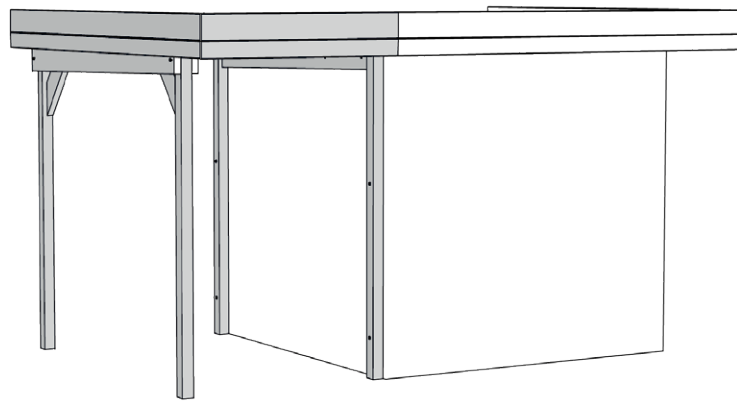

www.weka-holzbau.com

Seitlicher Dachanbau

100.2824.40010
100.2824.41010

100.2830.40010
100.2830.41010

Montage-, Bedienungs- und Wartungsanleitung

Pos	Bild	Abmessung (mm)	Anzahl (Stück)	
			100.2824.4x010	100.2830.4x010
①		80/80/2500	4	4
②		45/146/2350 45/146/2950	1 -	- 1
③		45/146/2350 45/146/2950	2 -	- 2
④		45/146/1750	5	5
⑤		45/146/500	2	2
⑥		18,5/121/3080 18,5/121/3710	14 -	- 14
⑦		18,5/146/2050	1	1