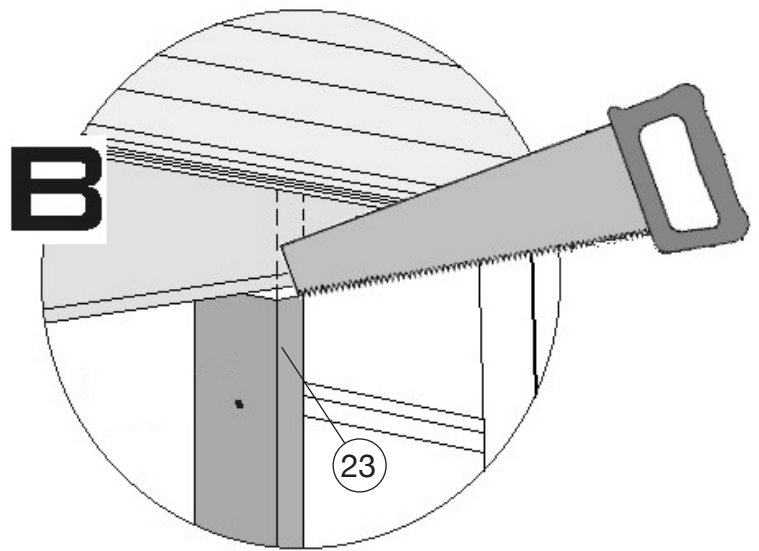

24

	M7	3,0 x 30		M12
	M8	3,5 x 16		

25

26

WEKA Holzbau GmbH
Johannesstr. 16, 17034 Neubrandenburg
Tel.: +49 (0)395 42908-0
Fax: +49 (0)395 42908-83
Mail: info@weka-holzbau.com
Web: www.weka-holzbau.com
MA Art.-Nr.: 800.0286.17.74

www.weka-holzbau.com

Seitlicher Dachanbau

100.2824.40010
100.2824.41010

100.2830.40010
100.2830.41010

Montage-, Bedienungs- und Wartungsanleitung

Pos	Bild	Abmessung (mm)	Anzahl (Stück)	
			100.2824.4x010	100.2830.4x010
①		80/80/2500	4	4
②		45/146/2350 45/146/2950	1 -	- 1
③		45/146/2350 45/146/2950	2 -	- 2
④		45/146/1750	5	5
⑤		45/146/500	2	2
⑥		18,5/121/3080 18,5/121/3710	14 -	- 14
⑦		18,5/146/2050	1	1