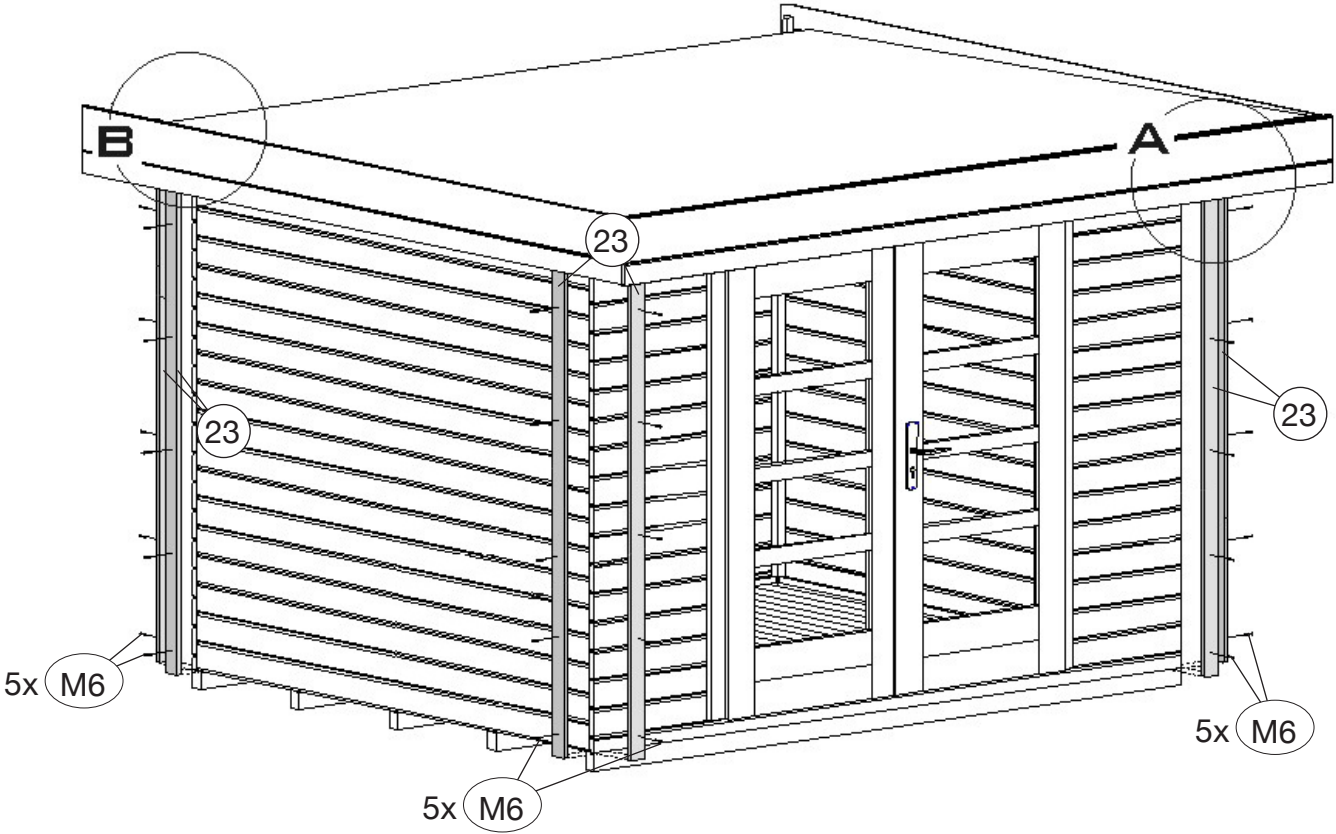

26

WEKA Holzbau GmbH
Johannesstr. 16, 17034 Neubrandenburg
Tel.: +49 (0)395 42908-0
Fax: +49 (0)395 42908-83
Mail: info@weka-holzbau.com
Web: www.weka-holzbau.com
MA Art.-Nr.: 800.0286.17.74