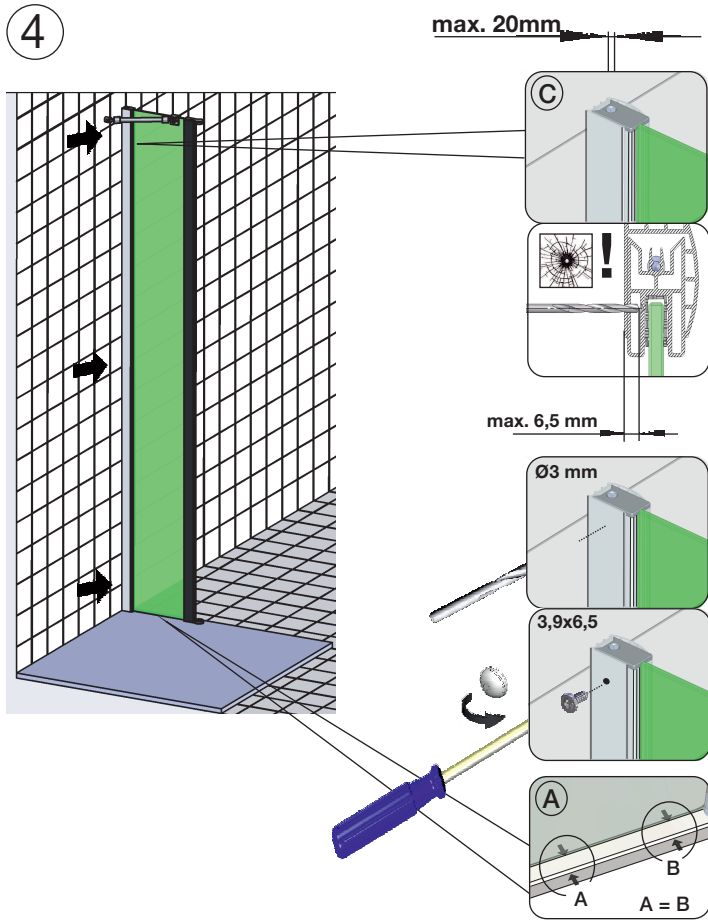

Fronteinstieg, WH200+WH001

Eckeneinstieg, 2x WH200 oder WH100+WH200

Die abgebildeten Formen der Profile und Griffe dienen der schematischen Darstellung und entsprechen nicht dem tatsächlichen Lieferumfang!

Mitgeliefertes Montagematerial
supplied assembly material
matériaux pour assemblage

Zum Aufbau benötigen Sie
for mounting you need
pour l'installation il vous faut

1

2

3

Nischenmontage / MOUNTING WALL TO WALL

Montage Fronteinstieg mit Seitenteil / Eckeinstieg / MOUNTING FRONT ENTRY/CORNER ENTRY

Montage auf Duschtasse

DT	DT-EBM	BE-EBM
800	785-805	755-775
900	885-905	855-875
1000	985-1005	955-975
1200	1185-1205	1155-1175
1400	1385-1405	1355-1375