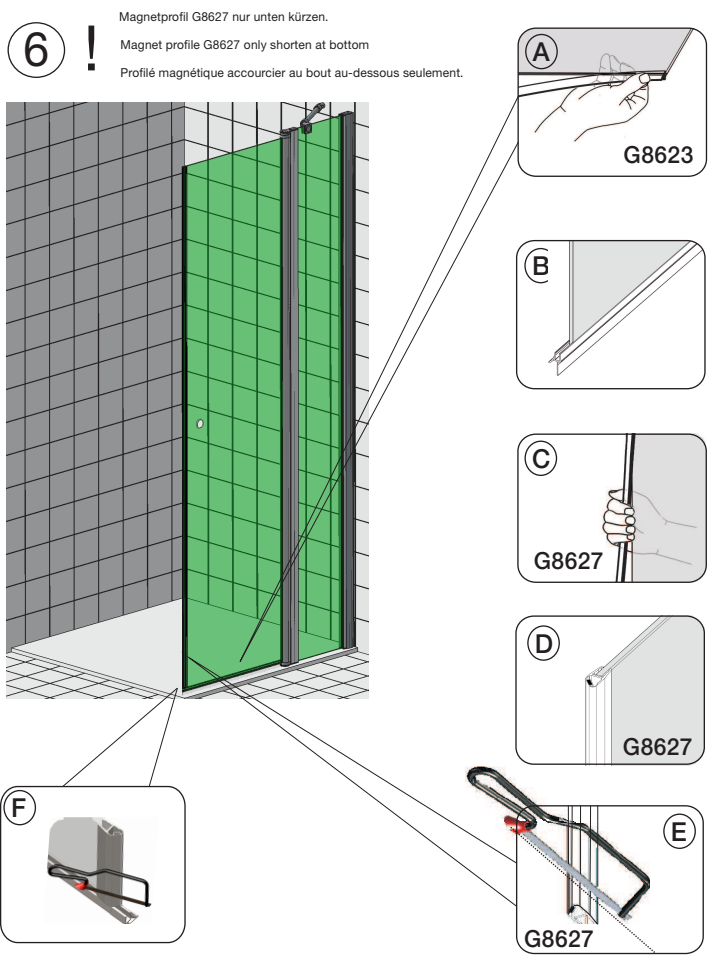

Fronteinstieg, WH200+WH001

Eckeneinstieg, 2x WH200 oder WH100+WH200

Die abgebildeten Formen der Profile und Griffe dienen der schematischen Darstellung und entsprechen nicht dem tatsächlichen Lieferumfang!

Mitgeliefertes Montagematerial
supplied assembly material
matériaux pour assemblage

Zum Aufbau benötigen Sie
for mounting you need
pour l'installation il vous faut

1

2

3

Nischenmontage / MOUNTING WALL TO WALL

Montage Fronteinstieg mit Seitenteil / Eckeinstieg / MOUNTING FRONT ENTRY/CORNER ENTRY

Montage auf Duschtasse

DT	DT-EBM	BE-EBM
800	785-805	755-775
900	885-905	855-875
1000	985-1005	955-975
1200	1185-1205	1155-1175
1400	1385-1405	1355-1375