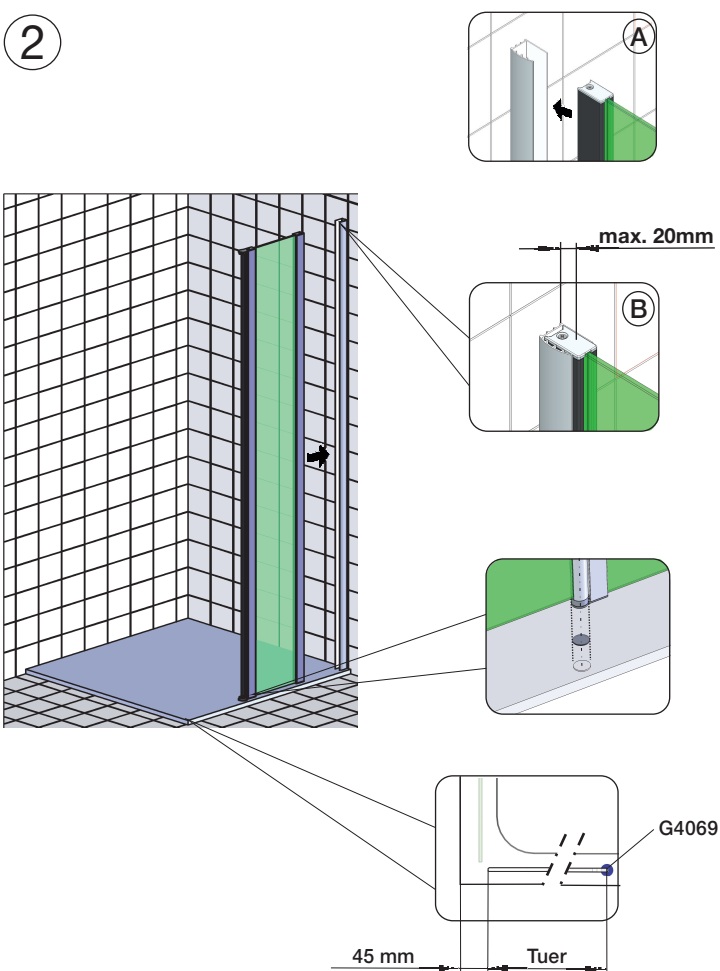

Fronteinstieg, WH200+WH001

Eckeneinstieg, 2x WH200 oder WH100+WH200

Die abgebildeten Formen der Profile und Griffe dienen der schematischen Darstellung und entsprechen nicht dem tatsächlichen Lieferumfang!

Mitgeliefertes Montagematerial
supplied assembly material
matériaux pour assemblage

Zum Aufbau benötigen Sie
for mounting you need
pour l'installation il vous faut

1

2

3

Nischenmontage / MOUNTING WALL TO WALL

Montage Fronteinstieg mit Seitenteil / Eckeinstieg / MOUNTING FRONT ENTRY/CORNER ENTRY

Montage auf Duschtasse

DT	DT-EBM	BE-EBM
800	785-805	755-775
900	885-905	855-875
1000	985-1005	955-975
1200	1185-1205	1155-1175
1400	1385-1405	1355-1375