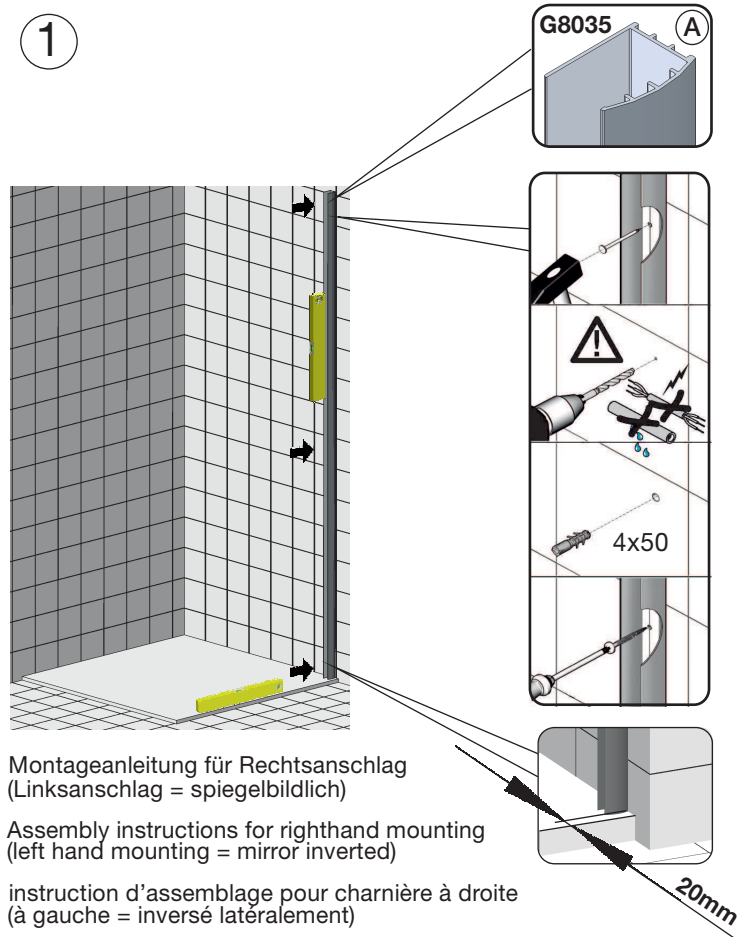

Attention! Jamais placer des parois de douche en verre au sol sans protection. Des verres endommagés casseront.

Mögliche Einsatzgebiete des Elements WH200:

(MAL = Montageanleitung)

Nische, WH200+WHAN1928

Fronteinstieg, WH200+WH001

Eckeneinstieg, 2x WH200 oder WH100+WH200

Die abgebildeten Formen der Profile und Griffe dienen der schematischen Darstellung und entsprechen nicht dem tatsächlichen Lieferumfang!

Mitgeliefertes Montagematerial
supplied assembly material
matériaux pour assemblage

Zum Aufbau benötigen Sie
for mounting you need
pour l'installation il vous faut

1

2

3

Nischenmontage / MOUNTING WALL TO WALL

Montage Fronteinstieg mit Seitenteil / Eckeinstieg / MOUNTING FRONT ENTRY/CORNER ENTRY

Montage auf Duschtasse

DT	DT-EBM	BE-EBM
800	785-805	755-775
900	885-905	855-875
1000	985-1005	955-975
1200	1185-1205	1155-1175
1400	1385-1405	1355-1375