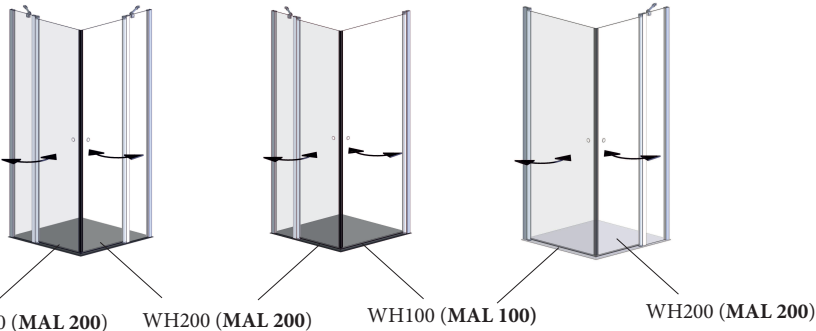

WH200 0800/0900/1000/1200/1400

Achtung! Gläser niemals ungeschützt auf den Boden stellen.
Verletzung der Glaskante führt zu Glasbruch.

Caution! Never put glass walls on the floor without protection.
Damaging the glass edges results in breaking of the glass.

Attention! Jamais placer des parois de douche en verre au sol sans protection. Des verres endommagés casseront.

Mögliche Einsatzgebiete des Elements WH200:

(MAL = Montageanleitung)

Nische, WH200+WHAN1928

Fronteinstieg, WH200+WH001

Eckeneinstieg, 2x WH200 oder WH100+WH200

Die abgebildeten Formen der Profile und Griffe dienen der schematischen Darstellung und entsprechen nicht dem tatsächlichen Lieferumfang!