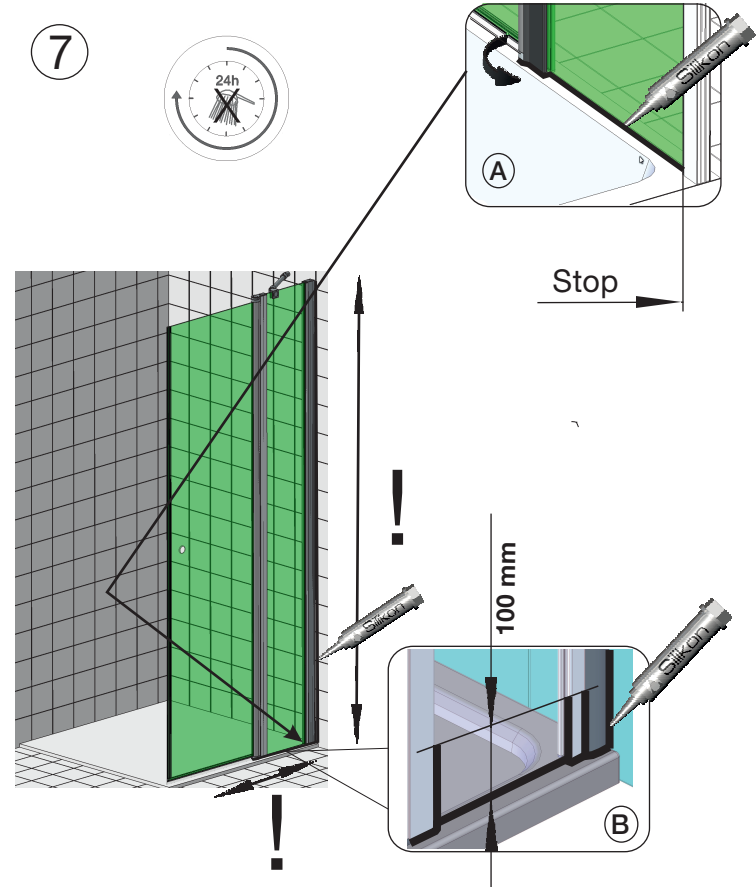

Fronteinstieg, WH200+WH001

Eckeneinstieg, 2x WH200 oder WH100+WH200

Die abgebildeten Formen der Profile und Griffe dienen der schematischen Darstellung und entsprechen nicht dem tatsächlichen Lieferumfang!

Mitgeliefertes Montagematerial
supplied assembly material
matériaux pour assemblage

Zum Aufbau benötigen Sie
for mounting you need
pour l'installation il vous faut

1

2

3

Nischenmontage / MOUNTING WALL TO WALL

Montage Fronteinstieg mit Seitenteil / Eckeinstieg / MOUNTING FRONT ENTRY/CORNER ENTRY

Montage auf Duschtasse

DT	DT-EBM	BE-EBM
800	785-805	755-775
900	885-905	855-875
1000	985-1005	955-975
1200	1185-1205	1155-1175
1400	1385-1405	1355-1375