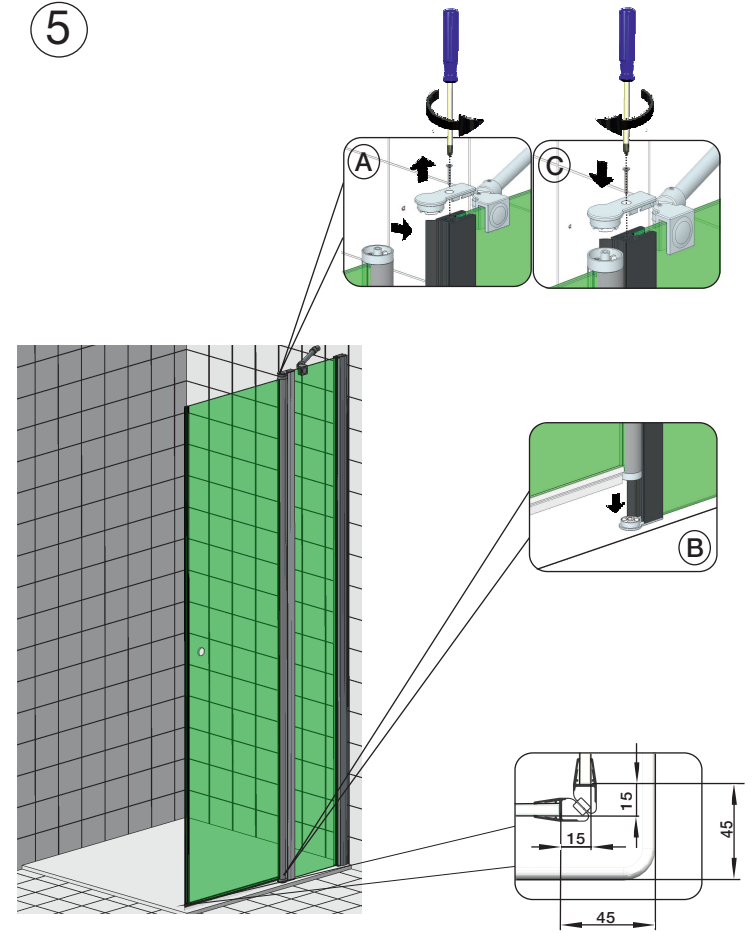

Fronteinstieg, WH200+WH001

Eckeneinstieg, 2x WH200 oder WH100+WH200

Die abgebildeten Formen der Profile und Griffe dienen der schematischen Darstellung und entsprechen nicht dem tatsächlichen Lieferumfang!

Mitgeliefertes Montagematerial
supplied assembly material
matériaux pour assemblage

Zum Aufbau benötigen Sie
for mounting you need
pour l'installation il vous faut

1

2

3

Nischenmontage / MOUNTING WALL TO WALL

Montage Fronteinstieg mit Seitenteil / Eckeinstieg / MOUNTING FRONT ENTRY/CORNER ENTRY

Montage auf Duschtasse

DT	DT-EBM	BE-EBM
800	785-805	755-775
900	885-905	855-875
1000	985-1005	955-975
1200	1185-1205	1155-1175
1400	1385-1405	1355-1375