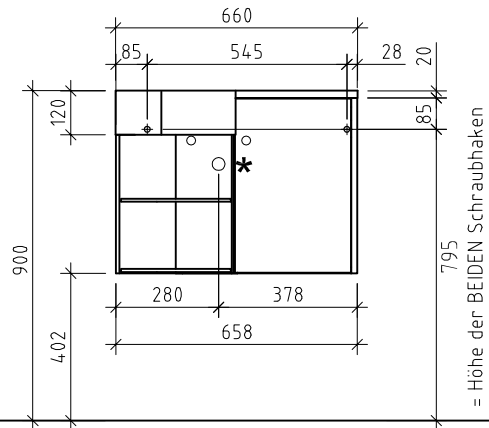

Bohrlochhöhen für Schraubhaken und Abflußhöhe Boorgaathogtes voor schroefhaak en afvoerhoogtes

Achtung: Die Montage muß durch fachkundige Personen erfolgen. Der Untergrund zur Wandbefestigung ist vor Montage zu prüfen. Bitte wählen Sie entsprechend das geeignete Befestigungsmaterial. Fehlerhafte Montagen können das Möbel beschädigen oder dessen Funktion dauerhaft beeinträchtigen. Für Sach- und Personenschäden übernehmen wir im Falle einer unsachgemäßen Montage keine Haftung. Die elektrische Installation darf nur durch eine Fachkraft erfolgen!

Gästebad

zulässige Höhe des Abflussrohrs:
550 - 700 mm

Vor der Waschtischmontage ist der Schrank auszurichten:

MWGBS7 / WMNT7
MWGBSO7 / WMNT7

* Raumsparsiphon [RSPAR-4]
im Zubehör erhältlich.
Ruimtesparende siphon (RSPAR-4)
Zie onder assessoirs