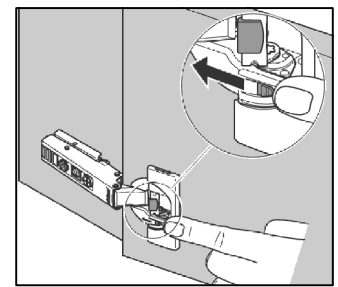

Bohrlochhöhen für Schraubhaken und Abflußhöhe Boorgaathogtes voor schroefhaak en afvoerhoogtes

Achtung: Die Montage muß durch fachkundige Personen erfolgen. Der Untergrund zur Wandbefestigung ist vor Montage zu prüfen. Bitte wählen Sie entsprechend das geeignete Befestigungsmaterial. Fehlerhafte Montagen können das Möbel beschädigen oder dessen Funktion dauerhaft beeinträchtigen. Für Sach- und Personenschäden übernehmen wir im Falle einer unsachgemäßen Montage keine Haftung. Die elektrische Installation darf nur durch eine Fachkraft erfolgen!

MRRT4

SPLEC5

Die elektrische Installation darf nur durch eine Fachkraft erfolgen! Die Zuleitung muß in einer bauseits vorhandenen Mauerdose mit einer 2-poligen Schraubklemme für min.0,75 mm² Leistungsquerschnitt angeschlossen werden.

De elektrische installatie mag alleen door een vakman worden uitgevoerd! De toevoerleiding moet op een beschikbare muurcontactdoos met een 2-polige schroefklem voor een doorsnede van min.0,75 mm² worden aangesloten.

Braun = L, Blau = N
Bruin=L, Blauw=N

MRRT4
WMNT7

MRRT4
WMNT7

Aktivierung / Activatie

Scharnier mit integrierter Dämpfung
Scharnier met geïntegreerde demping

Deaktivierung / Deactivatie

MRRT4
WMNT7

WMNT7