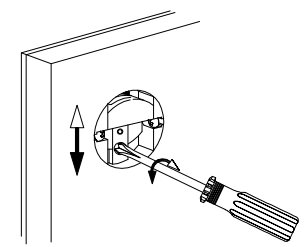

MRRT4

SPLEC5

Die elektrische Installation darf nur durch eine Fachkraft erfolgen! Die Zuleitung muß in einer bauseits vorhandenen Mauerdose mit einer 2-poligen Schraubklemme für min.0,75 mm² Leistungsquerschnitt angeschlossen werden.

De elektrische installatie mag alleen door een vakman worden uitgevoerd! De toevoerleiding moet op een beschikbare muurcontactdoos met een 2-polige schroefklem voor een doorsnede van min.0,75 mm² worden aangesloten.

Braun = L, Blau = N
Bruin=L, Blauw=N

MRRT4
WMNT7

MRRT4
WMNT7

Aktivierung / Activatie

Scharnier mit integrierter Dämpfung
Scharnier met geïntegreerde demping

Deaktivierung / Deactivatie

MRRT4
WMNT7

WMNT7