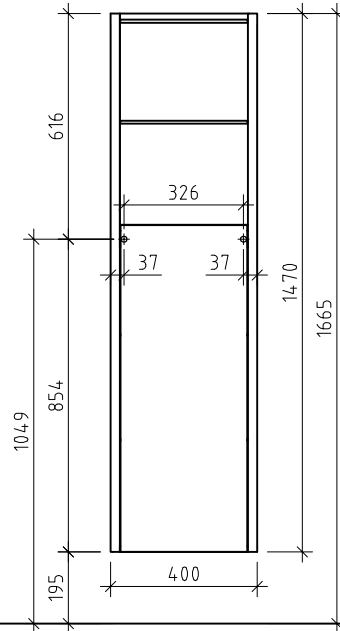

Gästebad

zulässige Höhe des Abflussrohrs:
550 - 700 mm

Vor der Waschtischmontage ist der Schrank auszurichten:

MWGBS7 / WMNT7
MWGBSO7 / WMNT7

* Raumsparsiphon [RSPAR-4]
im Zubehör erhältlich.
Ruimtesparende siphon (RSPAR-4)
Zie onder assessoirs