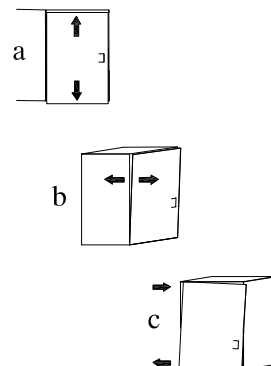

MRRT4
WMNT7