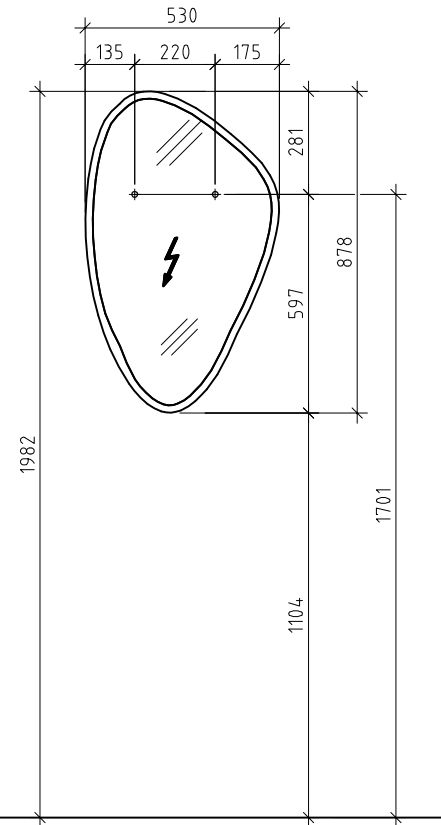

Bohrlochhöhen für Schraubhaken und Abflußhöhe Boorgaathogtes voor schroefhaak en afvoerhoogtes

Achtung: Die Montage muß durch fachkundige Personen erfolgen. Der Untergrund zur Wandbefestigung ist vor Montage zu prüfen. Bitte wählen Sie entsprechend das geeignete Befestigungsmaterial. Fehlerhafte Montagen können das Möbel beschädigen oder dessen Funktion dauerhaft beeinträchtigen. Für Sach- und Personenschäden übernehmen wir im Falle einer unsachgemäßen Montage keine Haftung. Die elektrische Installation darf nur durch eine Fachkraft erfolgen!

Gästebad

zulässige Höhe des Abflussrohrs:
550 - 700 mm

Vor der Waschtischmontage ist der Schrank auszurichten:

MWGBS7 / WMNT7
MWGBSO7 / WMNT7

* Raumsparsiphon [RSPAR-4]
im Zubehör erhältlich.
Ruimtesparende siphon (RSPAR-4)
Zie onder assessoirs

MRRT4

SPLEC5

Die elektrische Installation darf nur durch eine Fachkraft erfolgen! Die Zuleitung muß in einer bauseits vorhandenen Mauerdose mit einer 2-poligen Schraubklemme für min.0,75 mm² Leistungsquerschnitt angeschlossen werden.