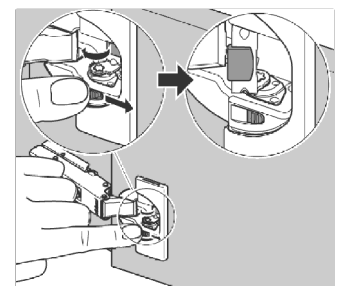

Bohrlochhöhen für Schraubhaken und Abflußhöhe Boorgaathogtes voor schroefhaak en afvoerhoogtes

Achtung: Die Montage muß durch fachkundige Personen erfolgen. Der Untergrund zur Wandbefestigung ist vor Montage zu prüfen. Bitte wählen Sie entsprechend das geeignete Befestigungsmaterial. Fehlerhafte Montagen können das Möbel beschädigen oder dessen Funktion dauerhaft beeinträchtigen. Für Sach- und Personenschäden übernehmen wir im Falle einer unsachgemäßen Montage keine Haftung. Die elektrische Installation darf nur durch eine Fachkraft erfolgen!

MRRT4

SPLEC5

Die elektrische Installation darf nur durch eine Fachkraft erfolgen! Die Zuleitung muß in einer bauseits vorhandenen Mauerdose mit einer 2-poligen Schraubklemme für min.0,75 mm² Leistungsquerschnitt angeschlossen werden.

De elektrische installatie mag alleen door een vakman worden uitgevoerd! De toevoerleiding moet op een beschikbare muurcontactdoos met een 2-polige schroefklem voor een doorsnede van min.0,75 mm² worden aangesloten.

Braun = L, Blau = N
Bruin=L, Blauw=N

MRRT4
WMNT7

MRRT4
WMNT7

Aktivierung / Activatie

Scharnier mit integrierter Dämpfung
Scharnier met geïntegreerde demping

Deaktivierung / Deactivatie

MRRT4
WMNT7

WMNT7