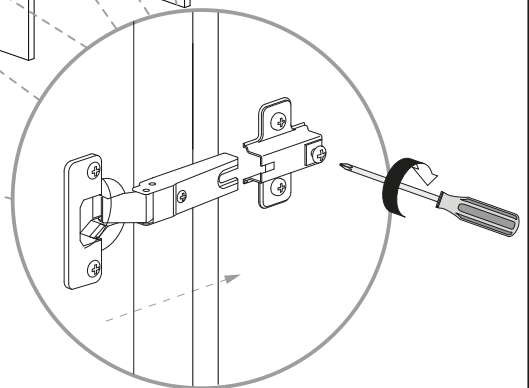

D **Sicherheitshinweise**
Das Dreieck erinnert Sie während der Montage an die folgenden Hinweise. 

1 Fachkundige Montage erforderlich. Unsachgemäße Montage kann zu Unfällen führen. Da es viele verschiedene Wandmaterialien gibt, sind Schrauben für die Wandbefestigung nicht beige packt. Ggf. sollte man sich beim Eisenwarenfachhandel nach geeignetem Befestigungsmaterial erkundigen.

GB **Safety instructions**
The triangle reminds you during the installation of the following notes. 

1 Assembly must be carried out by qualified personnel. If it is not carried out correctly, the product may tip over or fall, damaging people or things. Because there are walls of different materials, the screws for fixing to the wall are not including. To choose the right fastening accessories, contact a local dealer.

n.2

L7

Ø10 n.3

20

21

22

Garderobenleiste DA 15

Genio