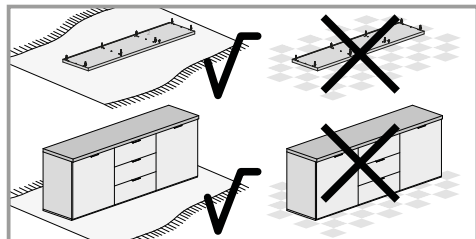

Highboard

Artikelnummer
40238911

Genio

- Ⓚ Montageanleitung
- ⒸⓀ Assembly instructions
- Ⓚ Istruzioni di montaggio
- Ⓕ Notice de montage
- ⓃⓁ handleiding voor de montage

A  Ø15x13mm n.6	B  n.6	C  Ø8x30mm n.16	D1  Ø6x9mm n.32	D6  n.5	D7  n.5
F  Ø5x50mm n.6	F5  Ø3,5x16mm n.12	F24  Ø4x16mm n.2	F25  Ø4x20mm n.18	F26  Ø4x18mm n.3	G8  n.5
L2  Ø20 n.6	L7  Ø10 n.3	M  n.14	M1  n.3	M4  n.1	M9  n.1
N  n.2	N2  n.2	N10  n.32	O  n.4	O6  n.4	O7  n.2
O8  n.2					

D **Sicherheitshinweise**
Das Dreieck erinnert Sie während der Montage an die folgenden Hinweise. 

1 Fachkundige Montage erforderlich. Unsachgemäße Montage kann zu Unfällen führen. Da es viele verschiedene Wandmaterialien gibt, sind Schrauben für die Wandbefestigung nicht beige packt. Ggf. sollte man sich beim Eisenwarenfachhandel nach geeignetem Befestigungsmaterial erkundigen.