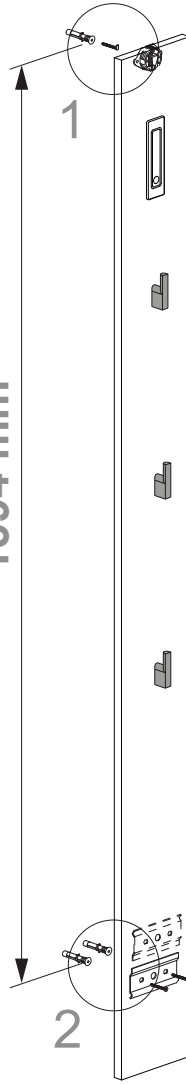

Highboard

Artikelnummer
40238911

Genio

- Ⓚ Montageanleitung
- ⒸⓀ Assembly instructions
- Ⓚ Istruzioni di montaggio
- Ⓕ Notice de montage
- ⓃⓁ handleiding voor de montage

A  Ø15x13mm n.6	B  n.6	C  Ø8x30mm n.16	D1  Ø6x9mm n.32	D6  n.5	D7  n.5
F  Ø5x50mm n.6	F5  Ø3,5x16mm n.12	F24  Ø4x16mm n.2	F25  Ø4x20mm n.18	F26  Ø4x18mm n.3	G8  n.5
L2  Ø20 n.6	L7  Ø10 n.3	M  n.14	M1  n.3	M4  n.1	M9  n.1
N  n.2	N2  n.2	N10  n.32	O  n.4	O6  n.4	O7  n.2
O8  n.2					

Ø6x9mm n.16

n.16

n.4

3

4

B

n.6

C

Ø20

n.6

19

F5

Ø3,5x16mm n.12

O6

n.4

O8

2

F4 	F5 	F16 	L5 	L4 	M5
Ø4x12mm n.2	Ø3,5x16mm n.9	M4x22,5mm n.6	n.3	n.1	n.2

3

1594 mm

4

XL - SPIEGEL

Idea-Dea
Stone

N3