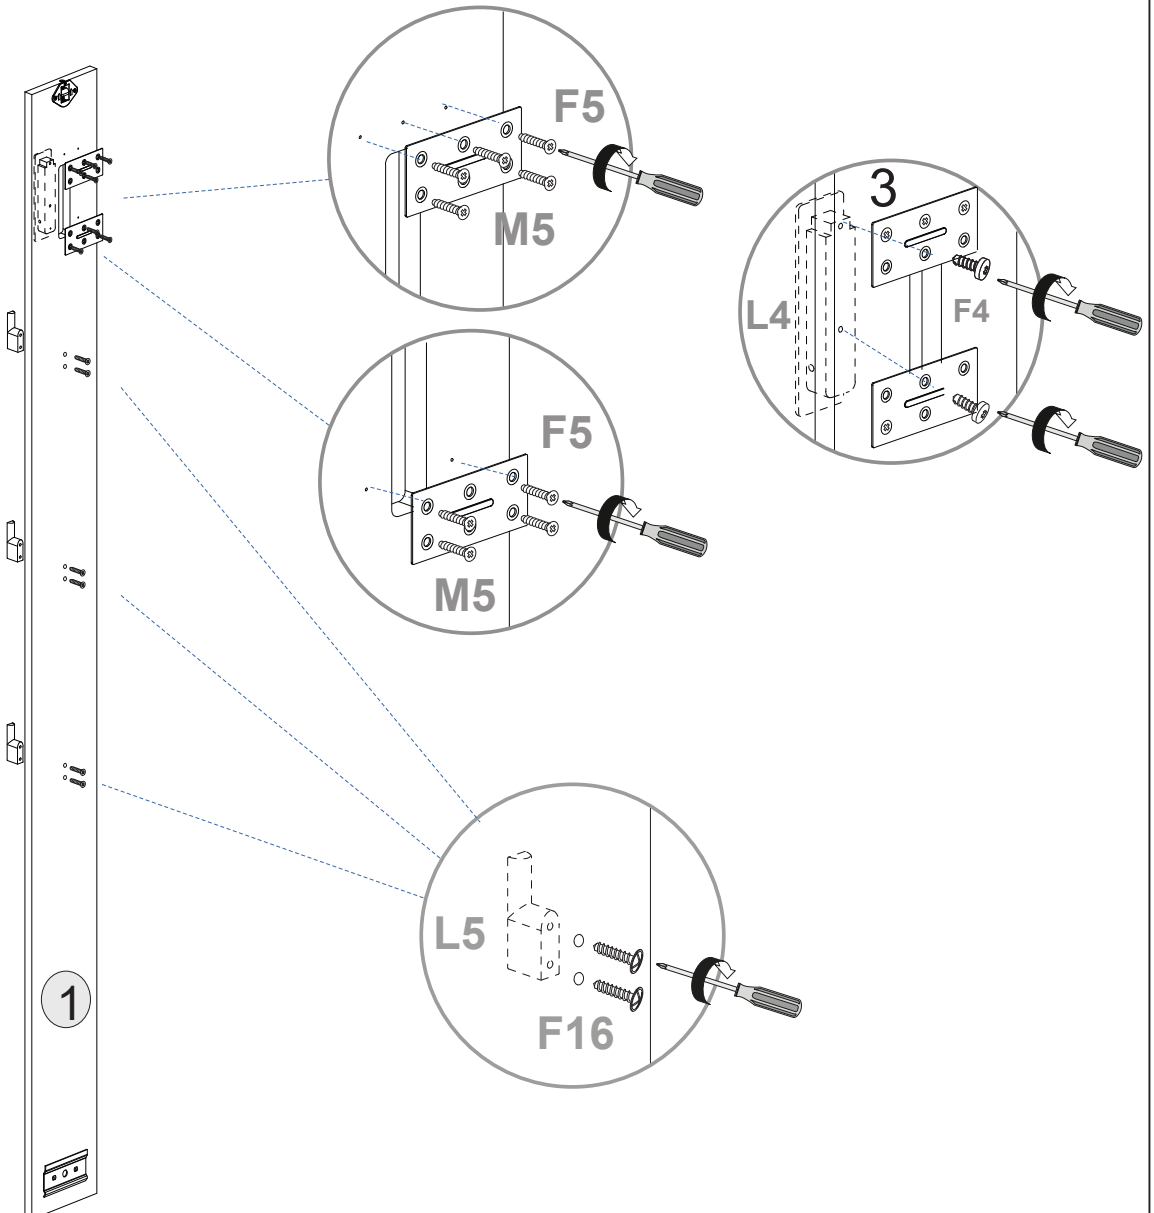

 F4 Ø4x12mm n.2	 F5 Ø3,5x16mm n.11	 F9 Ø4x16mm n.2	 F16 M4x22,5mm n.6	 F14 Ø15-Ø5 n.2	 L5 n.3
 L4 n.1	 M2 Ø8 n.2	 M5 n.2	 N4 n.1	 N7 n.2	

Nr1 x 1 (XP_CSGENPY3-ROV)

1

F5 	F9 	F14 	N4 	N7
Ø3,5x16mm n.2	Ø4x16mm n.2	Ø15-Ø5 n.2	n.1	n.2

2

F4 	F5 	F16 	L5 	L4 	M5
Ø4x12mm n.2	Ø3,5x16mm n.9	M4x22,5mm n.6	n.3	n.1	n.2

3

1594 mm

4

XL - SPIEGEL

Idea-Dea
Stone

N3