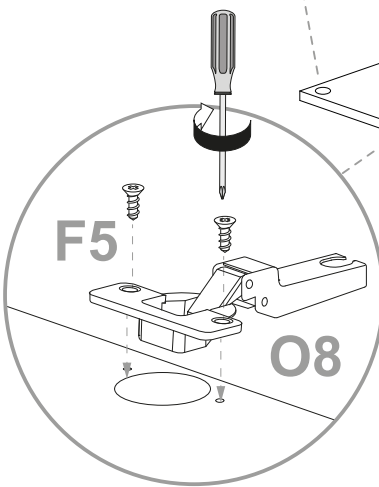

Ø20

n.6

19

F5

Ø3,5x16mm n.12

O6

n.4

O8

n.2

L7

Ø10 n.3

20

21

22

Garderobenleiste DA 15

Genio