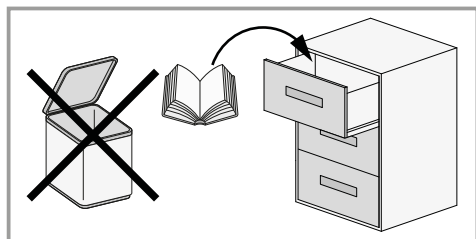

Highboard

Artikelnummer
40238911

Genio

- Ⓚ Montageanleitung
- ⒸⓀ Assembly instructions
- Ⓚ Istruzioni di montaggio
- Ⓕ Notice de montage
- ⓃⓁ handleiding voor de montage

A  Ø15x13mm n.6	B  n.6	C  Ø8x30mm n.16	D1  Ø6x9mm n.32	D6  n.5	D7  n.5
F  Ø5x50mm n.6	F5  Ø3,5x16mm n.12	F24  Ø4x16mm n.2	F25  Ø4x20mm n.18	F26  Ø4x18mm n.3	G8  n.5
L2  Ø20 n.6	L7  Ø10 n.3	M  n.14	M1  n.3	M4  n.1	M9  n.1
N  n.2	N2  n.2	N10  n.32	O  n.4	O6  n.4	O7  n.2
O8  n.2					

D **Sicherheitshinweise**
Das Dreieck erinnert Sie während der Montage an die folgenden Hinweise. 

1 Fachkundige Montage erforderlich. Unsachgemäße Montage kann zu Unfällen führen. Da es viele verschiedene Wandmaterialien gibt, sind Schrauben für die Wandbefestigung nicht beige packt. Ggf. sollte man sich beim Eisenwarenfachhandel nach geeignetem Befestigungsmaterial erkundigen.