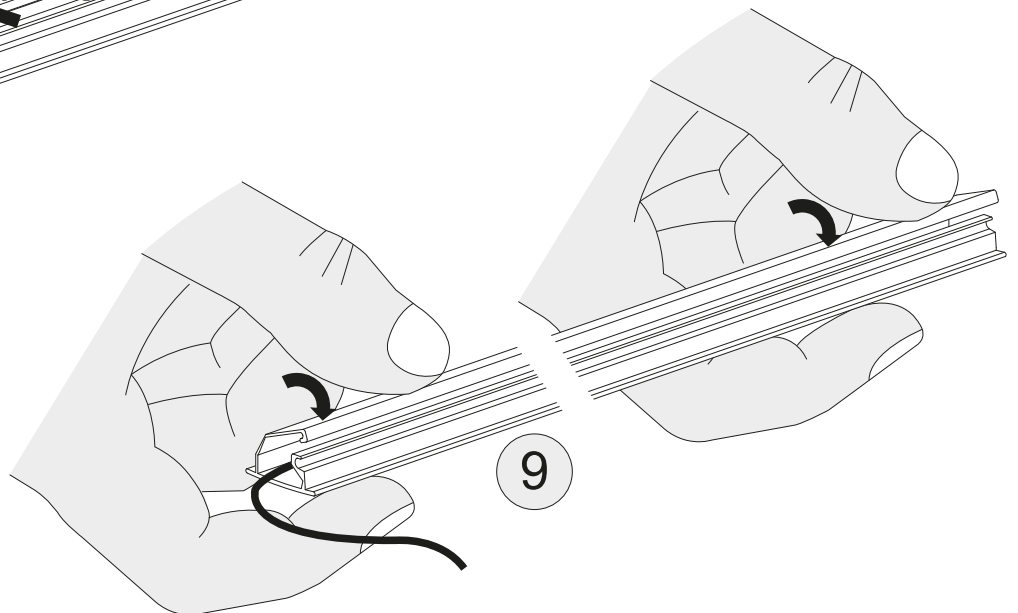

D **Sicherheitshinweise**
Das Dreieck erinnert Sie während der Montage an die folgenden Hinweise. 

1 Fachkundige Montage erforderlich. Unsachgemäße Montage kann zu Unfällen führen. Da es viele verschiedene Wandmaterialien gibt, sind Schrauben für die Wandbefestigung nicht beige packt. Ggf. sollte man sich beim Eisenwarenfachhandel nach geeignetem Befestigungsmaterial erkundigen.

Cod.	Qt.	Dimensions (mm)	Item Code	Box
1	1	968x380x16	XP_COGENFJ3-BIA	2-2
2	1	968x380x16	XP_COGENFJ4-BIA	2-2
3	1	1380x400x16	XP_CTGENBO2-235	1-2
4	1	1380x400x16	XP_COGENKB2-BIA	1-2
5	1	909x978x3	XP_SCGEN04-BIA	2-2
6	1	1347x70x22	XP_CTGENFB2-235	1-2
7	4	894,5x330x16	XP_CTGENRP3-235	1-2
8	3	915x457x16	XP_COGENAA3-BIA	2-2
9	1	1346	XP_CSGENCL02	1-2
10	1	968x364x16	XP_CSGENTR2-235	2-2
11	4	434,5x330x16	XP_CEGENRP1-235	1-2
12	1	451,5x978x3	XP_SCGEN05-BIA	2-2

- D** Mit LED
- GB** Whit LED
- I** Con LED
- F** Avec LED
- NL** Met LED

-
- D** Ohne LED
 - GB** Whitout LED
 - I** Senza LED
 - F** Sans LED
 - NL** Zonder LED

A

1A

1B

2

Ø15x13mm n.4

Ø8x30mm n.8