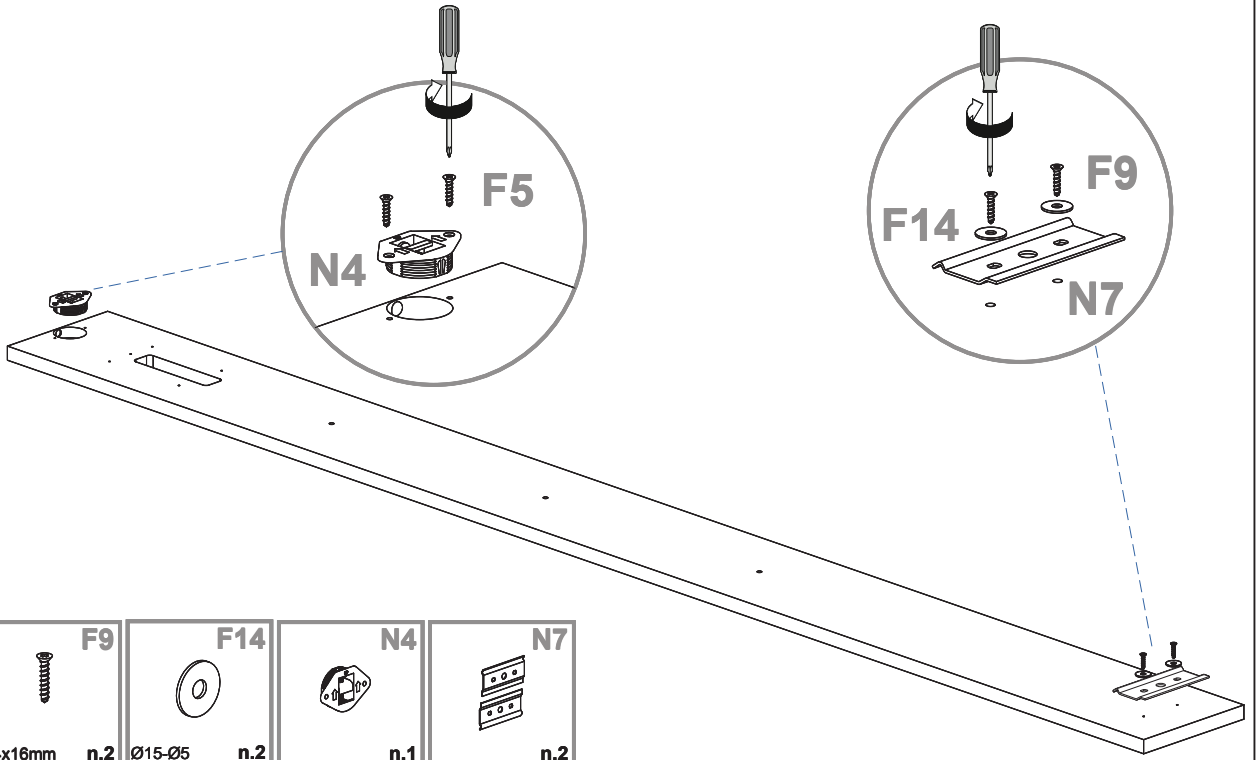

1

F5 	F9 	F14 	N4 	N7
Ø3,5x16mm n.2	Ø4x16mm n.2	Ø15-Ø5 n.2	n.1	n.2

2