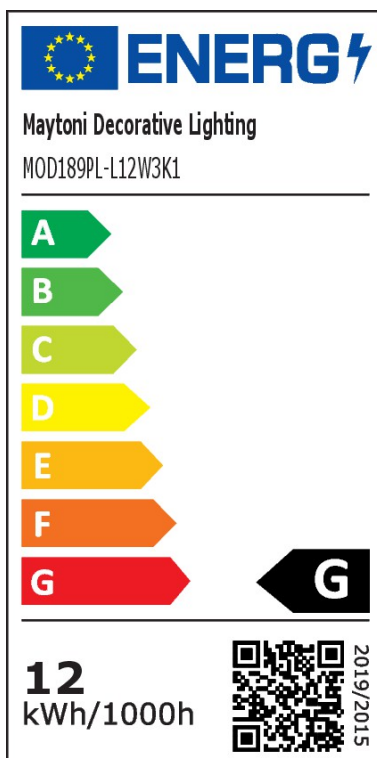

LED Pendelleuchte Gerhard in Weiß 19W 1000lm

Pendelleuchten

UVP: 129,90 Euro

Haben Sie eine Frage zum Produkt?

info@click-licht.de

(+49) 2361 40 67 600

Montag - Freitag 09:00 - 16:00 Uhr

Artikelnummer	A-657395
Material	Metall, Acryl
Farbe	Weiß
Anschlussspannung	220-240 V
Leistungsaufnahme	19 W
Schutzklasse	I
Schutzart	IP20
Montageart	Decke
Lichtaustritt	unten
Dimmbar	Nein
Lichttechnologie	LED
Bauform	LED-Platine
Farbtemperatur	3000 Kelvin
Lichtfarbe	Warmweiß
Lichtstrom	1000 lm
Farbwiedergabeindex	80
Lebensdauer	25000 h
Schaltzyklen	15000
Anwendungsbereich	Wohnzimmer, Esszimmer
Stil	Schlicht, Modern
Form	rund
Netzstecker	Nein
Leuchtmittel	Ja, fest verbaut

Produktmaße	(H) 3350 mm (Ø) 300 mm
Produktgewicht	0.9 kg