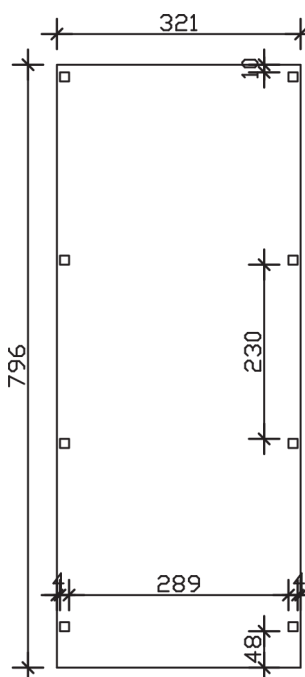

GRUNEWALD

Flachdach-Carport

GRUNEWALD
321 x 796 cm

Gestaltungsbeispiel

- Massive Konstruktion aus hochwertigem Leimholz (BSH-Fichte)
- Farblich behandelt in eiche hell
- Aluminium-Dachplatten
- Pfosten 12 x 12 cm

GRUNEWALD 321 x 796 cm

Datenblatt / Baubeschreibung

Material	Leimholz, Fichte
Farbbehandlung	Lasiert in Eiche hell
Pfostenstärke	12 x 12 cm
Aufstellbreite	321 cm
Aufstelltiefe	796 cm
Grundfläche	25,55 m ²
Umbauter Raum	60,05 m ³
Breite Sockelmaß	313 cm
Tiefe Sockelmaß	738 cm
Durchfahrtshöhe vorne	215 cm
Durchfahrtshöhe hinten	207 cm
Durchfahrtsbreite	289 cm
Firsthöhe	243 cm
Traufenhöhe	227 cm
Schneelast	1,00 kN/m ²
Dachform	Flachdach
Dachfläche	25,55 m ²
Dachneigung	1,2 °
Dacheindeckung	Aluminium-Dachplatten mit Trapezprofil - blank
Dachstärke	0,5 mm

Wasserablauf	nach hinten
Pfostenabstand Tiefe	230 cm
Pfostenanzahl	8
Oberfläche Holz	41,94 m ²
Im Lieferumfang enthalten	H-Pfostenanker zum Einbetonieren, Montagematerial, Aufbauanleitung
Anzahl Packstücke	1
Verpackungsgewicht gesamt	547 kg
Verpackungsmaße	Paket 1: 120 cm x 320 cm x 75 cm 547,0 kg
Artikelnummer	241026-01-50
EAN-Nummer	4018211038459
Garantie	5 Jahre gemäß unseren Garantiebedingungen

GRUNEWALD
321 x 796 cm

Ansicht
vorne

Schnitt

Grundriss

GRUNEWALD

321 x 796 cm

Schnitte und Ansichten Maßstab 1:100