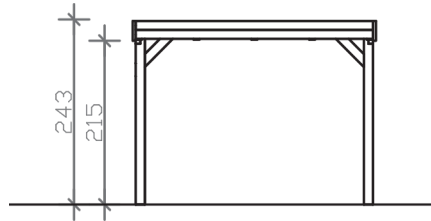

GRUNEWALD

Flachdach-Carport

GRUNEWALD
321 x 796 cm

Gestaltungsbeispiel

- Massive Konstruktion aus hochwertigem Leimholz (BSH-Fichte)
- Farblich behandelt in eiche hell
- Aluminium-Dachplatten
- Pfosten 12 x 12 cm

GRUNEWALD 321 x 796 cm

Datenblatt / Baubeschreibung

Material	Leimholz, Fichte
Farbbehandlung	Lasiert in Eiche hell
Pfostenstärke	12 x 12 cm
Aufstellbreite	321 cm
Aufstelltiefe	796 cm
Grundfläche	25,55 m ²
Umbauter Raum	60,05 m ³
Breite Sockelmaß	313 cm
Tiefe Sockelmaß	738 cm
Durchfahrtshöhe vorne	215 cm
Durchfahrtshöhe hinten	207 cm
Durchfahrtsbreite	289 cm
Firsthöhe	243 cm
Traufenhöhe	227 cm
Schneelast	1,00 kN/m ²
Dachform	Flachdach
Dachfläche	25,55 m ²
Dachneigung	1,2 °
Dacheindeckung	Aluminium-Dachplatten mit Trapezprofil - blank
Dachstärke	0,5 mm

Wasserablauf	nach hinten
Pfostenabstand Tiefe	230 cm
Pfostenanzahl	8
Oberfläche Holz	41,94 m ²
Im Lieferumfang enthalten	H-Pfostenanker zum Einbetonieren, Montagematerial, Aufbauanleitung
Anzahl Packstücke	1
Verpackungsgewicht gesamt	547 kg
Verpackungsmaße	Paket 1: 120 cm x 320 cm x 75 cm 547,0 kg
Artikelnummer	241026-01-50
EAN-Nummer	4018211038459
Garantie	5 Jahre gemäß unseren Garantiebedingungen

GRUNEWALD
321 x 796 cm

Ansicht
vorne

Schnitt

Grundriss

GRUNEWALD

321 x 796 cm

Schnitte und Ansichten Maßstab 1:100