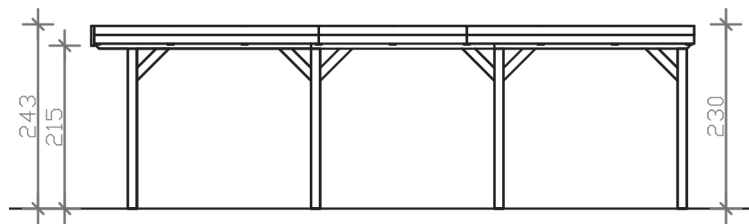

GRUNEWALD

Flachdach-Carport

GRUNEWALD
321 x 796 cm

Gestaltungsbeispiel

- Massive Konstruktion aus hochwertigem Leimholz (BSH-Fichte)
- Farblich behandelt in eiche hell
- Aluminium-Dachplatten
- Pfosten 12 x 12 cm

GRUNEWALD 321 x 796 cm

Datenblatt / Baubeschreibung

Material	Leimholz, Fichte
Farbbehandlung	Lasiert in Eiche hell
Pfostenstärke	12 x 12 cm
Aufstellbreite	321 cm
Aufstelltiefe	796 cm
Grundfläche	25,55 m ²
Umbauter Raum	60,05 m ³
Breite Sockelmaß	313 cm
Tiefe Sockelmaß	738 cm
Durchfahrtshöhe vorne	215 cm
Durchfahrtshöhe hinten	207 cm
Durchfahrtsbreite	289 cm
Firsthöhe	243 cm
Traufenhöhe	227 cm
Schneelast	1,00 kN/m ²
Dachform	Flachdach
Dachfläche	25,55 m ²
Dachneigung	1,2 °
Dacheindeckung	Aluminium-Dachplatten mit Trapezprofil - blank
Dachstärke	0,5 mm

Wasserablauf	nach hinten
Pfostenabstand Tiefe	230 cm
Pfostenanzahl	8
Oberfläche Holz	41,94 m ²
Im Lieferumfang enthalten	H-Pfostenanker zum Einbetonieren, Montagematerial, Aufbauanleitung
Anzahl Packstücke	1
Verpackungsgewicht gesamt	547 kg
Verpackungsmaße	Paket 1: 120 cm x 320 cm x 75 cm 547,0 kg
Artikelnummer	241026-01-50
EAN-Nummer	4018211038459
Garantie	5 Jahre gemäß unseren Garantiebedingungen

GRUNEWALD
321 x 796 cm

Ansicht
vorne

Schnitt

Grundriss

GRUNEWALD

321 x 796 cm

Schnitte und Ansichten Maßstab 1:100