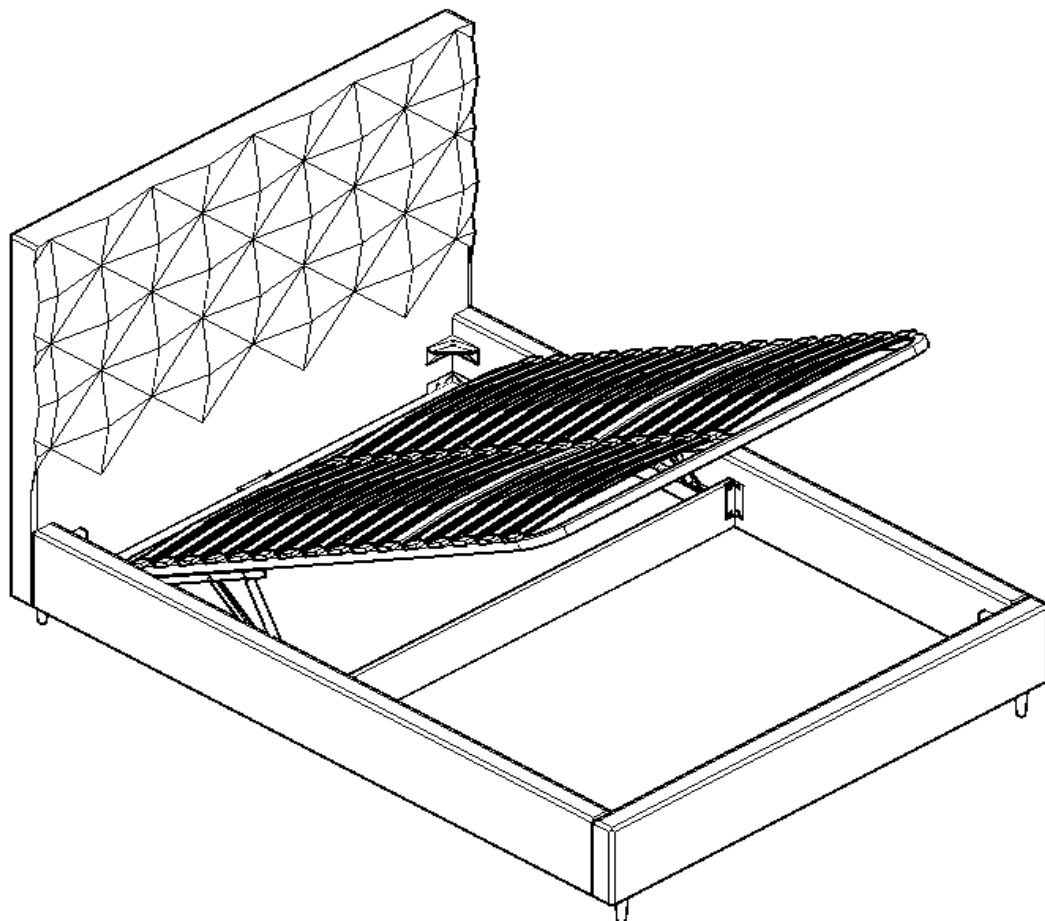

Art. No. 51177001, 74399236, 57555706, 98088105, 47569154,
52639761, 97722223, 18077511

Louanne

SLEEPING BED 1600

- | | | | |
|-----------|------------------------------------|-----------|--------------------------------|
| D | Montageanleitung | GB | Assembly instructions |
| FR | Notice de montage | IT | Istruzioni di montaggio |
| NL | Handleiding voor de montage | PL | Instrukcja montażu |
| CZ | Montážní návod | SK | Návod na montáž |
| HU | Szerelési útmutató | RO | Instrucțiuni de montaj |
| TR | Montaj talimatı | RU | Инструкция по монтажу |

• Nr • No • N° • Номер • C • Sz

51177001, 74399236, 57555706, 98088105, 47569154,
52639761, 97722223, 18077511

NO	DESCRIPTION	QTY
1	HEADBOARD	1 pc
2	FOOTBOARD	1 pc
3	SIDEBORD	2 pc
4	MIDDLE BOARD	1 pc
5	BOTTOM BOARD	2 pc