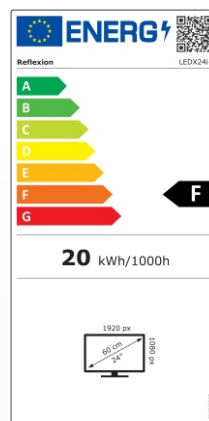

Leistungsübersicht

24" (60 cm) Wide-Screen LED Smart-TV Fernsehgerät

- Full HD-Auflösung (1920 x 1080), Kontrast 4000:1, Bildformat 16:9
- Reaktionszeit: 5 ms, 16,7 Mio. Farben, Beleuchtung 200 cd/m²
- Betrachtungswinkel 178°/178° (H / V), Videotext 1000 Seiten, OSD mehrsprachig
- Anschlüsse: DC IN (12V / 24V), Rj45, CVB-S Out, L/R Line Out, DVB-S2, DVB-T2 / C
  2x HDMI (HDMI 1 ist ARC kompatibel), 2x USB (5V / 500mA), CI+Slot
  Kopfhörer-Anschluss (3,5mm), Mini AV (3,5mm), Coaxial Out (Digitaler Audio-Ausgang)
- Zubehör: Fernbedienung (inkl. 2x AAA Batterien), Netzteil (AC: 230V)
  DC 12V Autokabel, Bedienungsanleitung
- Vesa Standard: 100 x 100, Gewicht Gerät: 2,95 kg
- Gerätemaße (L/T/H): 541 x 48 x 324 mm / Maße mit Fuß: 541 x 125 x 346 mm (optional)

EAN 4260664980384 / VPE 1

Standfuss EAN 4260035679848