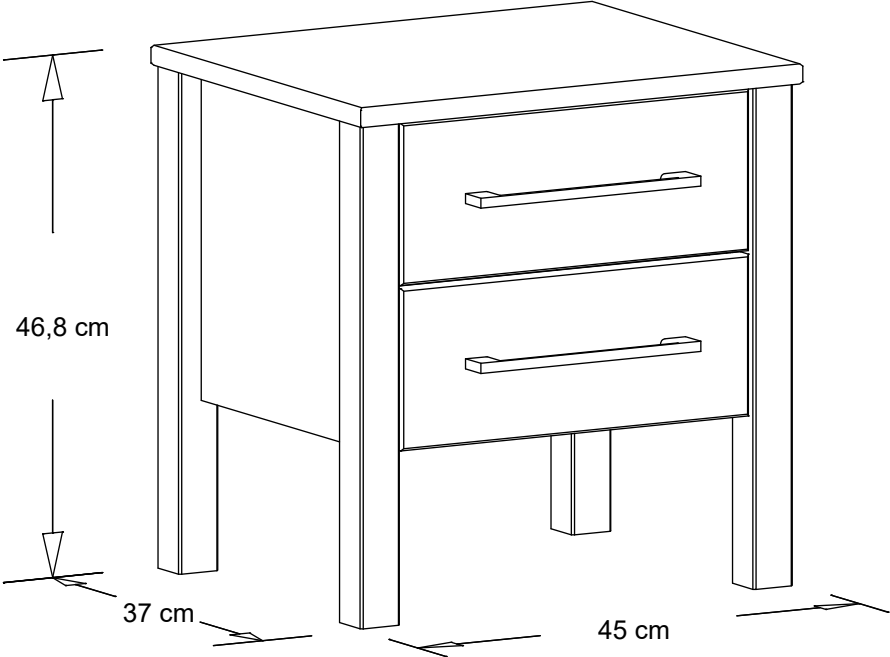

8

F66  4 x ø6,2 x 20mm

90cm
140cm
160cm
180cm
200cm

1

2

3

Zenna Nightstand

101 011