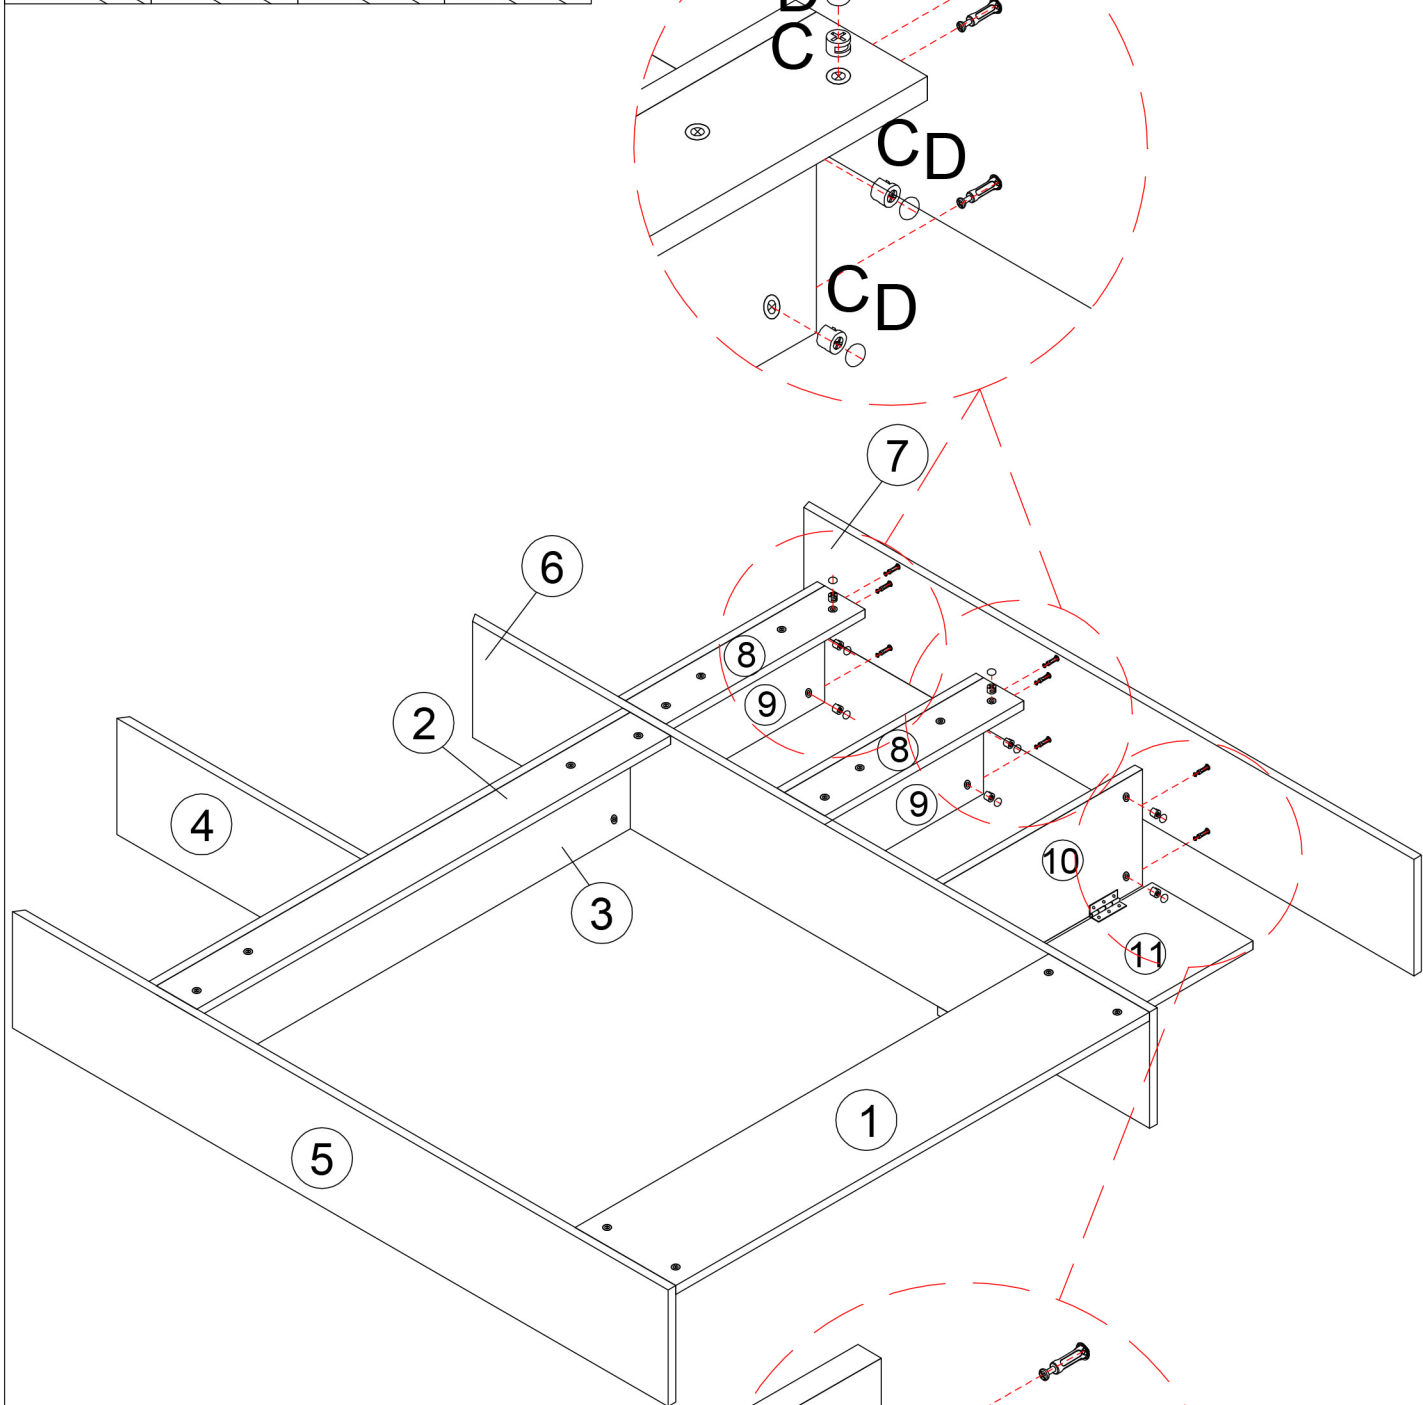

1

A		4pcs
	ø7*40mm	

2

C		4pcs
	ø15*12	
D		2pcs
	ø15	

3

4

C	 Ø 15*12	10pcs
D	 Ø 15	10pcs

6

A	 ø 7*40mm	4pcs
C	 ø 15*12	4pcs
D	 ø 15	4pcs

7

R		2pcs
S		1pcs
T	 M3*12	14pcs

T	 M3*12	3pcs
C	 ø 15*12	8pcs
D	 ø 15	8pcs

C	 ø 15*12	8pcs
D	 ø 15	8pcs

Q		2pcs
C	 ø 15*12	2pcs
D	 ø 15	2pcs

U	 M5*40	8pcs
----------	--	------

T	 M3*12	2pcs
W		2pcs
V	 M6*30	2pcs
Y	 M3*20	2pcs

13

Installation Complete

14

Optional platform bed sold separately
Optionales Plattformbett separat erhältlich
Lit plateforme en option vendu séparément
La plataforma de cama opcional se vende por separado.
Letto a piattaforma opzionale venduto separatamente