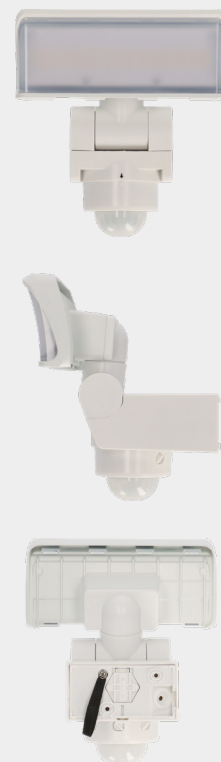

LED Strahler WS 2050 WP mit Bewegungsmelder, 1680 lm, IP 44, weiß

LED Außenstrahler als perfekte Lichtquelle für bspw. Hauseingänge, Hofeinfahrten, Garagen, Gärten usw.

Artikelnummer 1178080210
EAN 4007123680122

BESCHREIBUNG

- LED Strahler im schlankem Design.
- Mit horizontal und vertikal schwenkbarem Strahlerkopf.
- Optimale Ausleuchtung und flexible Positionierung des Strahlers.
- Schwenkbarer 180°-Bewegungsmelder mit bis zu 10 m Reichweite.
- Leuchtdauer individuell von ca. 10 Sek. bis 4 Min. einstellbar.
- UV-beständiges Kunststoffgehäuse.
- Einfache und flexible Montage an die Wand.
- Inklusive Befestigungsmaterial (2x Schrauben PWA4x35 mm und 2x Dübel ϕ 6x27 mm).

TECHNISCHE DATEN

Lichtstrom	1,680 lm	Lebensdauer	54,000 h
Leistungsaufnahme	20.5 W	Mit Bewegungsmelder	true
Lichtausbeute	81 lm/W	Max. Erfassungsbereich	10 m
Energieeffizienzklasse		Max. Erfassungswinkel	10 m
Farbtemperatur	3,000 K	Min.-Max. Einschaltdauer	10s - 4min
Farbtemperatur 1 ... 6	/Technische Attribute/Farbwiedergabeindex/80-89 (Klasse 1B)	Schlagfestigkeit	IK07
Min.-Max. Nenneingangsspannung	220 V - 240 V	Schutzklasse	I
		Schutzart (IP)	IP44
		Farbe	weiß

LIEFERUMFANG

LED Strahler WS 2050 WP mit Bewegungsmelder, Befestigungsmaterial (2x Schrauben PWA4x35mm und 2x Dübel ϕ 6x27mm)