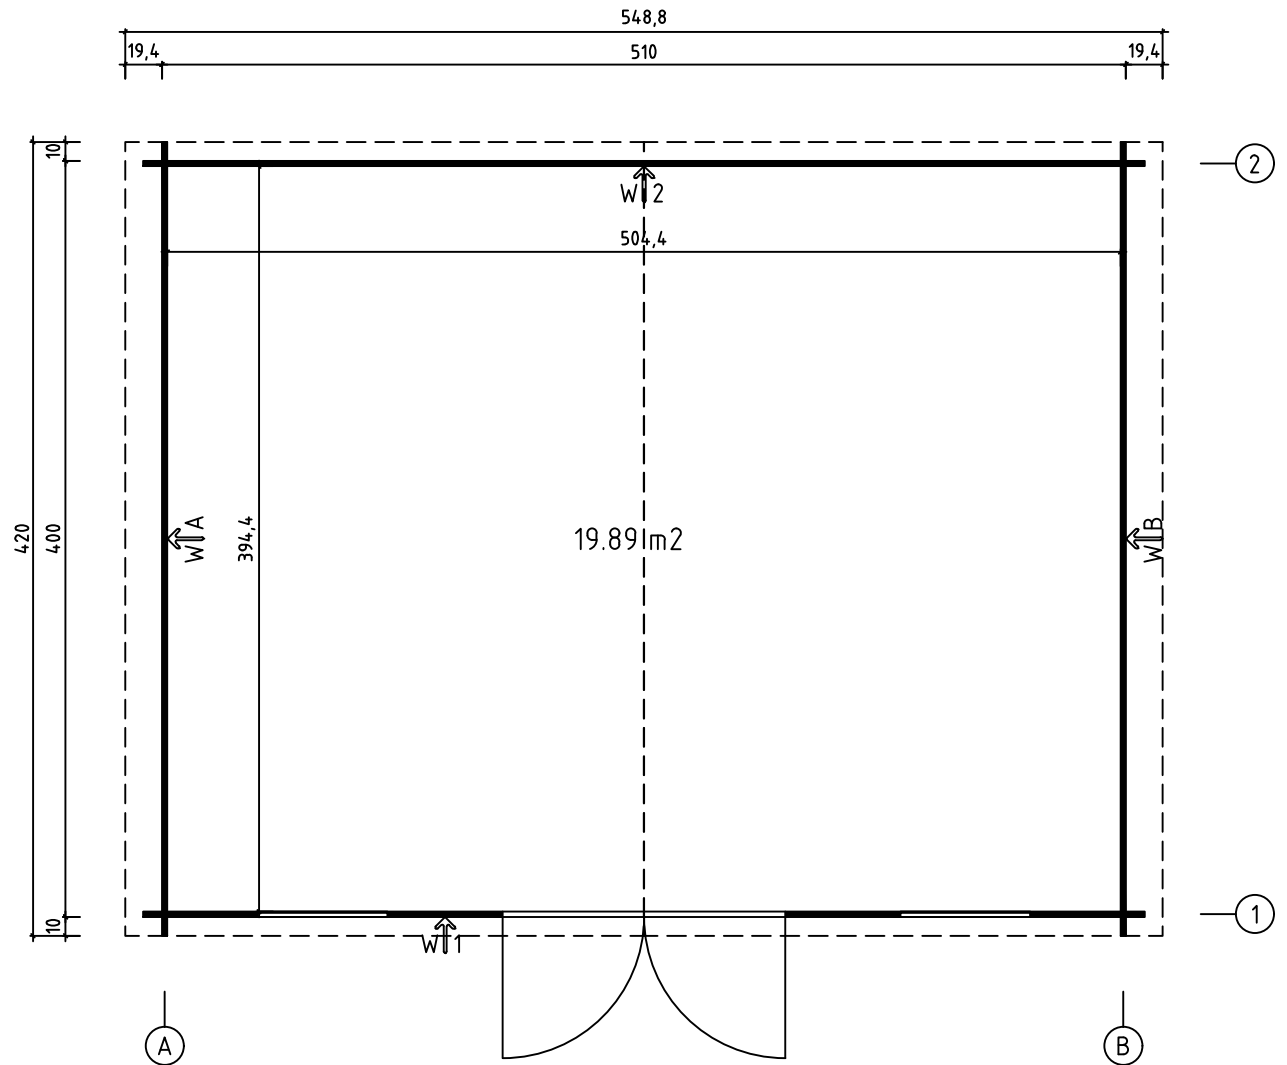

Art. Nr. 2837700

1/7

20.02.2018

Groundplan - Grundplan - Plan de masse - Planimetria - Platttegrond - Põhiplaan

Art.Nr. 2837700

Foundation - Fundament - Fondation - Fundamenta - Fundering - Immutatud
alusraam

Pos	19.12.2017	Piece list - Stückliste - Liste des pièces - Elementi - Stuklijst - Tükítabel 14 94x1850 TUK.2.056.SVP.MMX28 SGA+28	1/2	Q	P (mm)	L (mm)
Glass size - Glasgröße - Taille de la vitre - Misura del vetro - Glas afmeting - Klaasi mõõt: 502x750 mm				 <p>1418x1794 mm</p>		
						
1	Upper door jamb - Türrahmen oben - Cadre de porte supérieur - Telaio superiore della porta - Bovendorpel - Ukse ülemine leng			1	66x100	1438
2	Left door jamb - Türrahmen links - Cadre de porte gauche - Telaio montante sinistro della porta - Linkerstijl deurframe - Ukse vasak leng			1	66x80	1850
3	Right door jamb - Türrahmen rechts - Cadre de porte droit - Telaio montante destro della porta - Rechterstijl deurframe - Ukse parem leng			1	66x80	1850
4	Doorstep - Swelle - Barre de seuil - Soglia della porta - Deurdorpel - Lävepakk			1	20x21	1418
5	Connection strip - Deckleiste - Baguette de battement - Profilo verticale della porta - Stulplijst - Kokkuvältsiliist			1	13x32	1812
6	Georgian bars - Sprossen - Croisillons - La griglia georgiana - Raamverdeling - Petteliistud			2	15x25	784
7	Georgian bars - Sprossen - Croisillons - La griglia georgiana - Raamverdeling - Petteliistud			4	15x25	536

01

04

02

05

03

06