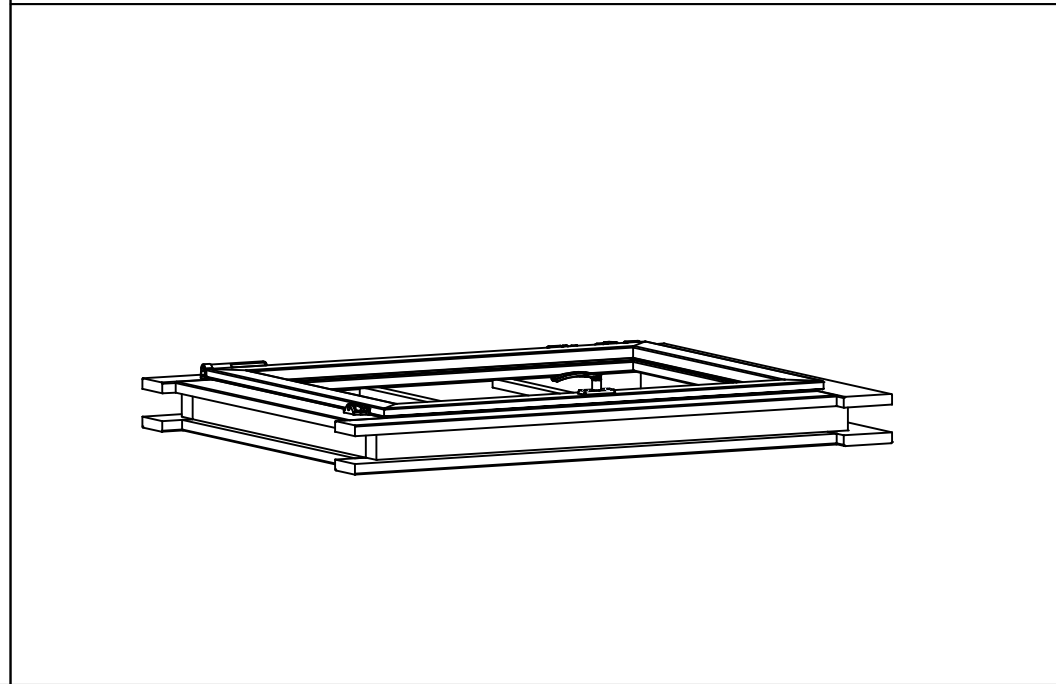

Pos	19.12.2017	Piece list - Stückliste - Liste des pièces - Elementi - Stuklijst - Tükítabel 14 94x1850 TUK.2.056.SVP.MMX28 SGA+28	1/2	Q	P (mm)	L (mm)
Glass size - Glasgröße - Taille de la vitre - Misura del vetro - Glas afmeting - Klaasi mõõt: 502x750 mm				 <p>1418x1794 mm</p>		
						
1	Upper door jamb - Türrahmen oben - Cadre de porte supérieur - Telaio superiore della porta - Bovendorpel - Ukse ülemine leng			1	66x100	1438
2	Left door jamb - Türrahmen links - Cadre de porte gauche - Telaio montante sinistro della porta - Linkerstijl deurframe - Ukse vasak leng			1	66x80	1850
3	Right door jamb - Türrahmen rechts - Cadre de porte droit - Telaio montante destro della porta - Rechterstijl deurframe - Ukse parem leng			1	66x80	1850
4	Doorstep - Swelle - Barre de seuil - Soglia della porta - Deurdorpel - Lävepakk			1	20x21	1418
5	Connection strip - Deckleiste - Baguette de battement - Profilo verticale della porta - Stulplijst - Kokkuvältsiliist			1	13x32	1812
6	Georgian bars - Sprossen - Croisillons - La griglia georgiana - Raamverdeling - Petteliistud			2	15x25	784
7	Georgian bars - Sprossen - Croisillons - La griglia georgiana - Raamverdeling - Petteliistud			4	15x25	536