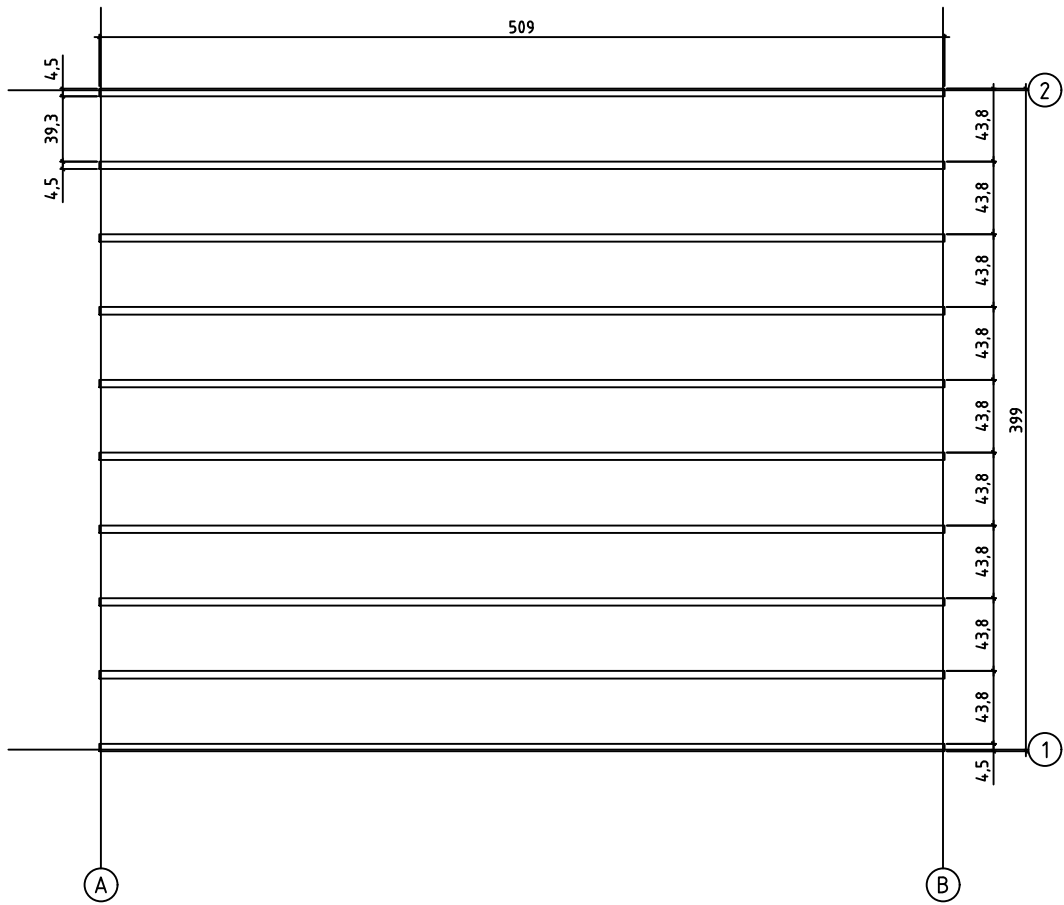

Art. Nr. 2837700

1/7

20.02.2018

Groundplan - Grundplan - Plan de masse - Planimetria - Platttegrond - Põhiplaan

Art.Nr. 2837700

Foundation - Fundament - Fondation - Fundamenta - Fundering - Immutatud
alusraam

Pos	19.12.2017	Piece list - Stückliste - Liste des pièces - Elementi - Stuklijst - Tükítabel 14 94x1850 TUK.2.056.SVP.MMX28 SGA+28	1/2	Q	P (mm)	L (mm)
Glass size - Glasgröße - Taille de la vitre - Misura del vetro - Glas afmeting - Klaasi mõõt: 502x750 mm				 <p>1418x1794 mm</p>		
						
1	Upper door jamb - Türrahmen oben - Cadre de porte supérieur - Telaio superiore della porta - Bovendorpel - Ukse ülemine leng			1	66x100	1438
2	Left door jamb - Türrahmen links - Cadre de porte gauche - Telaio montante sinistro della porta - Linkerstijl deurframe - Ukse vasak leng			1	66x80	1850
3	Right door jamb - Türrahmen rechts - Cadre de porte droit - Telaio montante destro della porta - Rechterstijl deurframe - Ukse parem leng			1	66x80	1850
4	Doorstep - Swelle - Barre de seuil - Soglia della porta - Deurdorpel - Lävepakk			1	20x21	1418
5	Connection strip - Deckleiste - Baguette de battement - Profilo verticale della porta - Stulplijst - Kokkuvältsiliist			1	13x32	1812
6	Georgian bars - Sprossen - Croisillons - La griglia georgiana - Raamverdeling - Petteliistud			2	15x25	784
7	Georgian bars - Sprossen - Croisillons - La griglia georgiana - Raamverdeling - Petteliistud			4	15x25	536

01

04

02

05

03

06