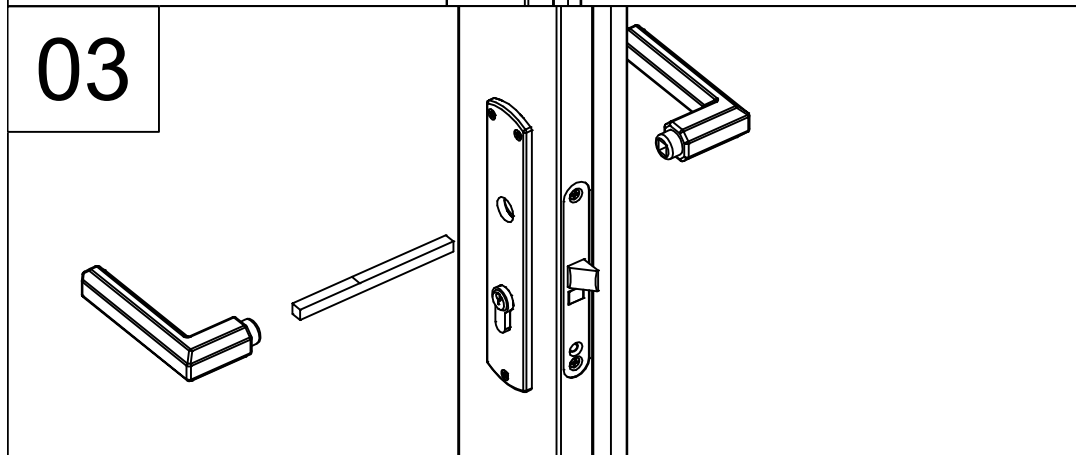

Pos	19.12.2017	Piece list - Stückliste - Liste des pièces - Elementi - Stuklijst - Tükítabel 14 94x1850 TUK.2.056.SVP.MMX28 SGA+28	1/2	Q	P (mm)	L (mm)
Glass size - Glasgröße - Taille de la vitre - Misura del vetro - Glas afmeting - Klaasi mõõt: 502x750 mm				 <p>1418x1794 mm</p>		
						
1	Upper door jamb - Türrahmen oben - Cadre de porte supérieur - Telaio superiore della porta - Bovendorpel - Ukse ülemine leng			1	66x100	1438
2	Left door jamb - Türrahmen links - Cadre de porte gauche - Telaio montante sinistro della porta - Linkerstijl deurframe - Ukse vasak leng			1	66x80	1850
3	Right door jamb - Türrahmen rechts - Cadre de porte droit - Telaio montante destro della porta - Rechterstijl deurframe - Ukse parem leng			1	66x80	1850
4	Doorstep - Swelle - Barre de seuil - Soglia della porta - Deurdorpel - Lävepakk			1	20x21	1418
5	Connection strip - Deckleiste - Baguette de battement - Profilo verticale della porta - Stulplijst - Kokkuvältsiliist			1	13x32	1812
6	Georgian bars - Sprossen - Croisillons - La griglia georgiana - Raamverdeling - Petteliistud			2	15x25	784
7	Georgian bars - Sprossen - Croisillons - La griglia georgiana - Raamverdeling - Petteliistud			4	15x25	536

01

04

02

05

03

06