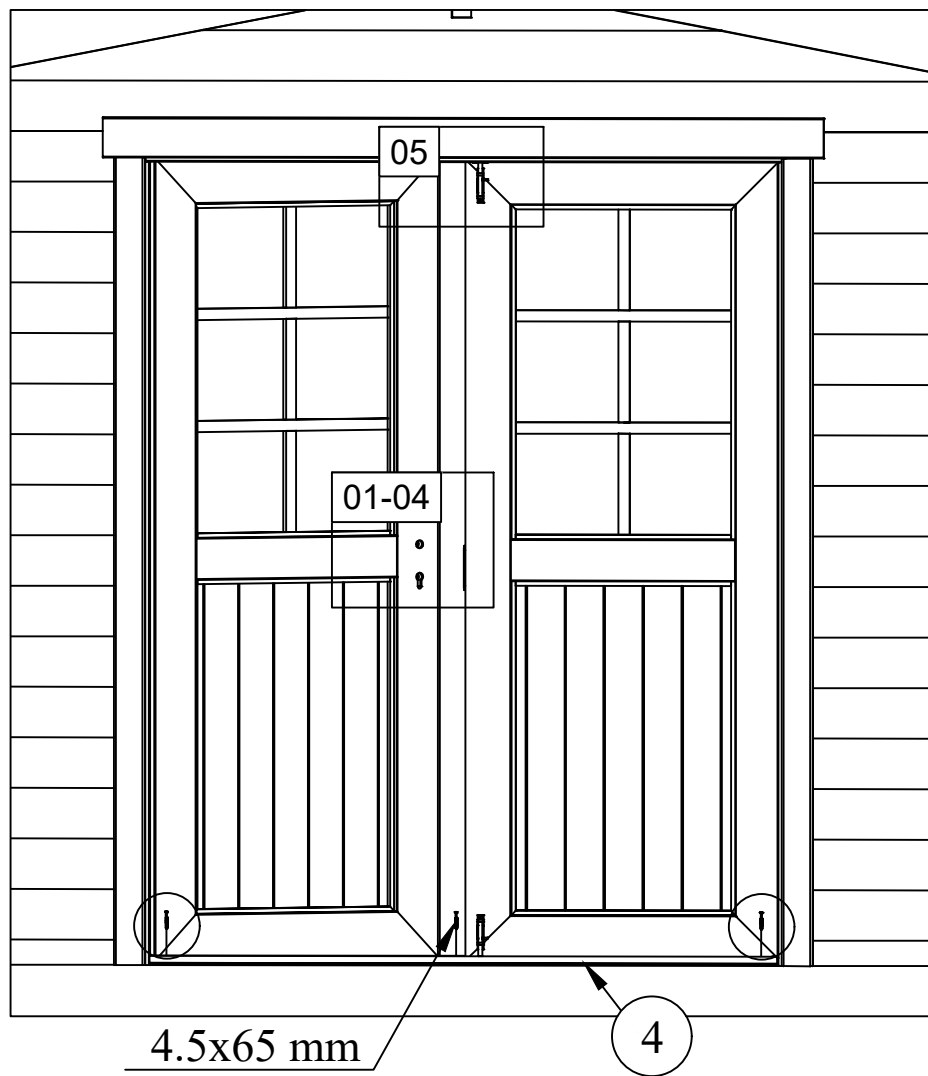

Pos	19.12.2017	Piece list - Stückliste - Liste des pièces - Elementi - Stuklijst - Tükítabel 14 94x1850 TUK.2.056.SVP.MMX28 SGA+28	1/2	Q	P (mm)	L (mm)
Glass size - Glasgröße - Taille de la vitre - Misura del vetro - Glas afmeting - Klaasi mõõt: 502x750 mm				 <p>1418x1794 mm</p>		
						
1	Upper door jamb - Türrahmen oben - Cadre de porte supérieur - Telaio superiore della porta - Bovendorpel - Ukse ülemine leng			1	66x100	1438
2	Left door jamb - Türrahmen links - Cadre de porte gauche - Telaio montante sinistro della porta - Linkerstijl deurframe - Ukse vasak leng			1	66x80	1850
3	Right door jamb - Türrahmen rechts - Cadre de porte droit - Telaio montante destro della porta - Rechterstijl deurframe - Ukse parem leng			1	66x80	1850
4	Doorstep - Swelle - Barre de seuil - Soglia della porta - Deurdorpel - Lävepakk			1	20x21	1418
5	Connection strip - Deckleiste - Baguette de battement - Profilo verticale della porta - Stulplijst - Kokkuvältsiliist			1	13x32	1812
6	Georgian bars - Sprossen - Croisillons - La griglia georgiana - Raamverdeling - Petteliistud			2	15x25	784
7	Georgian bars - Sprossen - Croisillons - La griglia georgiana - Raamverdeling - Petteliistud			4	15x25	536