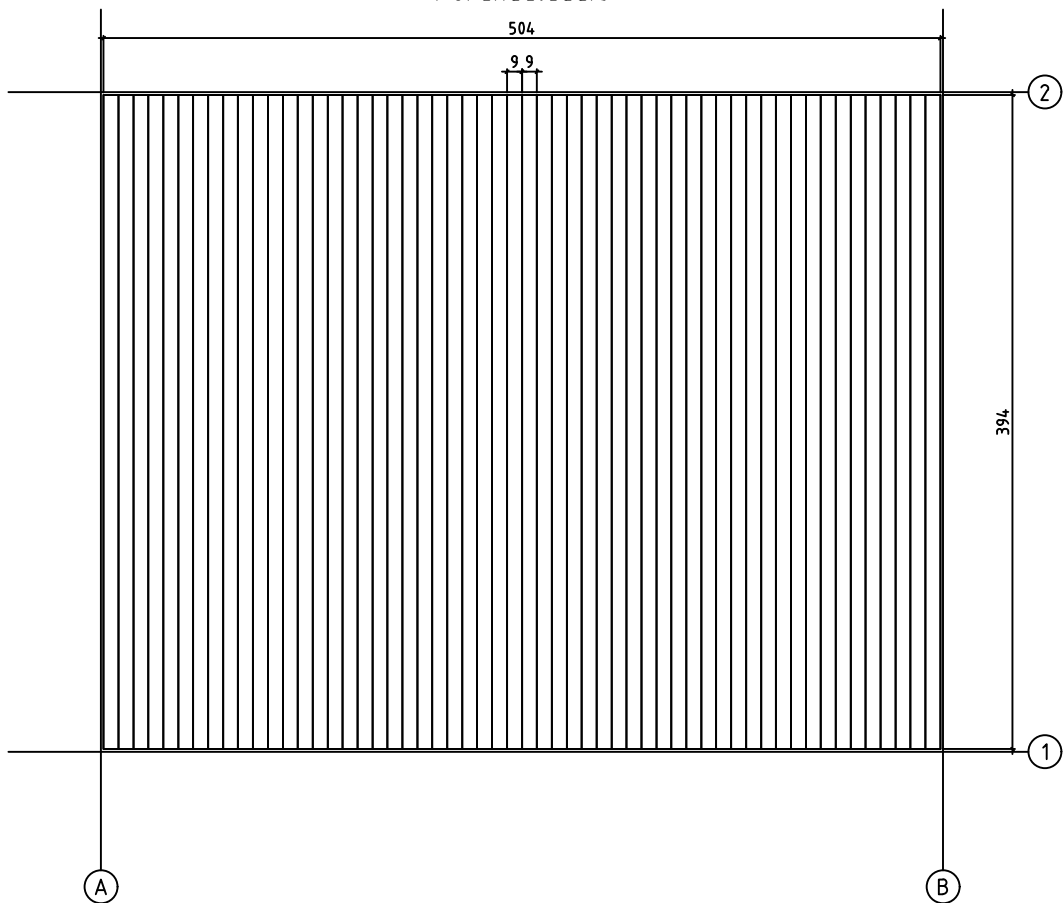

Floor boards - Fussbodenbretter - Plan pose plancher - Pavimento - Vloerhout -
Põrandalaudis