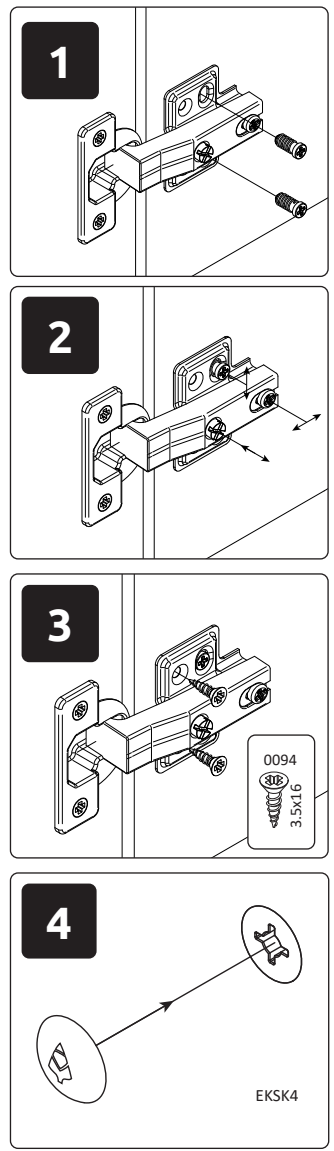

14

15

РУССКИЙ
Важная информация
Внимательно прочитайте.
Сохраните эту информацию.

ВНИМАНИЕ
Крепежные средства для
крепления к стене не прилагаются,
для разных материалов стен
требуются различные крепления.
Используйте крепежные средства,
подходящие для материала стен в
Вашем доме. Если Вы не уверены,
какой тип крепления подходит к
данному материалу, обратитесь к
специализированный магазин.

SRPSKI
Bitno!
Pažljivo pročitajte!
Sačuvajte za ubuduće.

UPOZORENJE!
Nisu dati okovi, tiplovi i šrafovi za
pričvršćivanje jer se zidovi razlikuju i
različiti materijali zahtevaju i različite
okove. Upotrebite one koji su pogodni
za zidove u vašem domu. Za savet koje
okove da upotrebite, obratite se u
lokalnoj gvozdari.

ENGLISH
Important information
Read carefully.
Keep this information for further
reference.

WARNING!
Fixing devices for the wall are not
included since different wall materials
require different types of fixing
devices. Use fixing devices suitable for
the walls in your home. For advice on
suitable fixing systems, contact your
local specialized dealer.

DEUTSCH
Wichtige Information Bitte sorgfältig
lesen und aufbewahren!

ACHTUNG HINWEIS!
Beschläge für die Wandbefestigung
sind nicht beigegeben, da sie von
der jeweiligen Wandbeschaffenheit
abhängig sind.
Benutzen Sie ausschließlich
Befestigungsbeschläge, die für die
heimischen Wände geeignet sind.
Bei diesbezüglichen Fragen ziehen Sie
den örtlichen Fachhandel zu Rate.

POLSKI
Ważne!
Uważnie przeczytać!
Zachować do wykorzystania w
przyszłości.