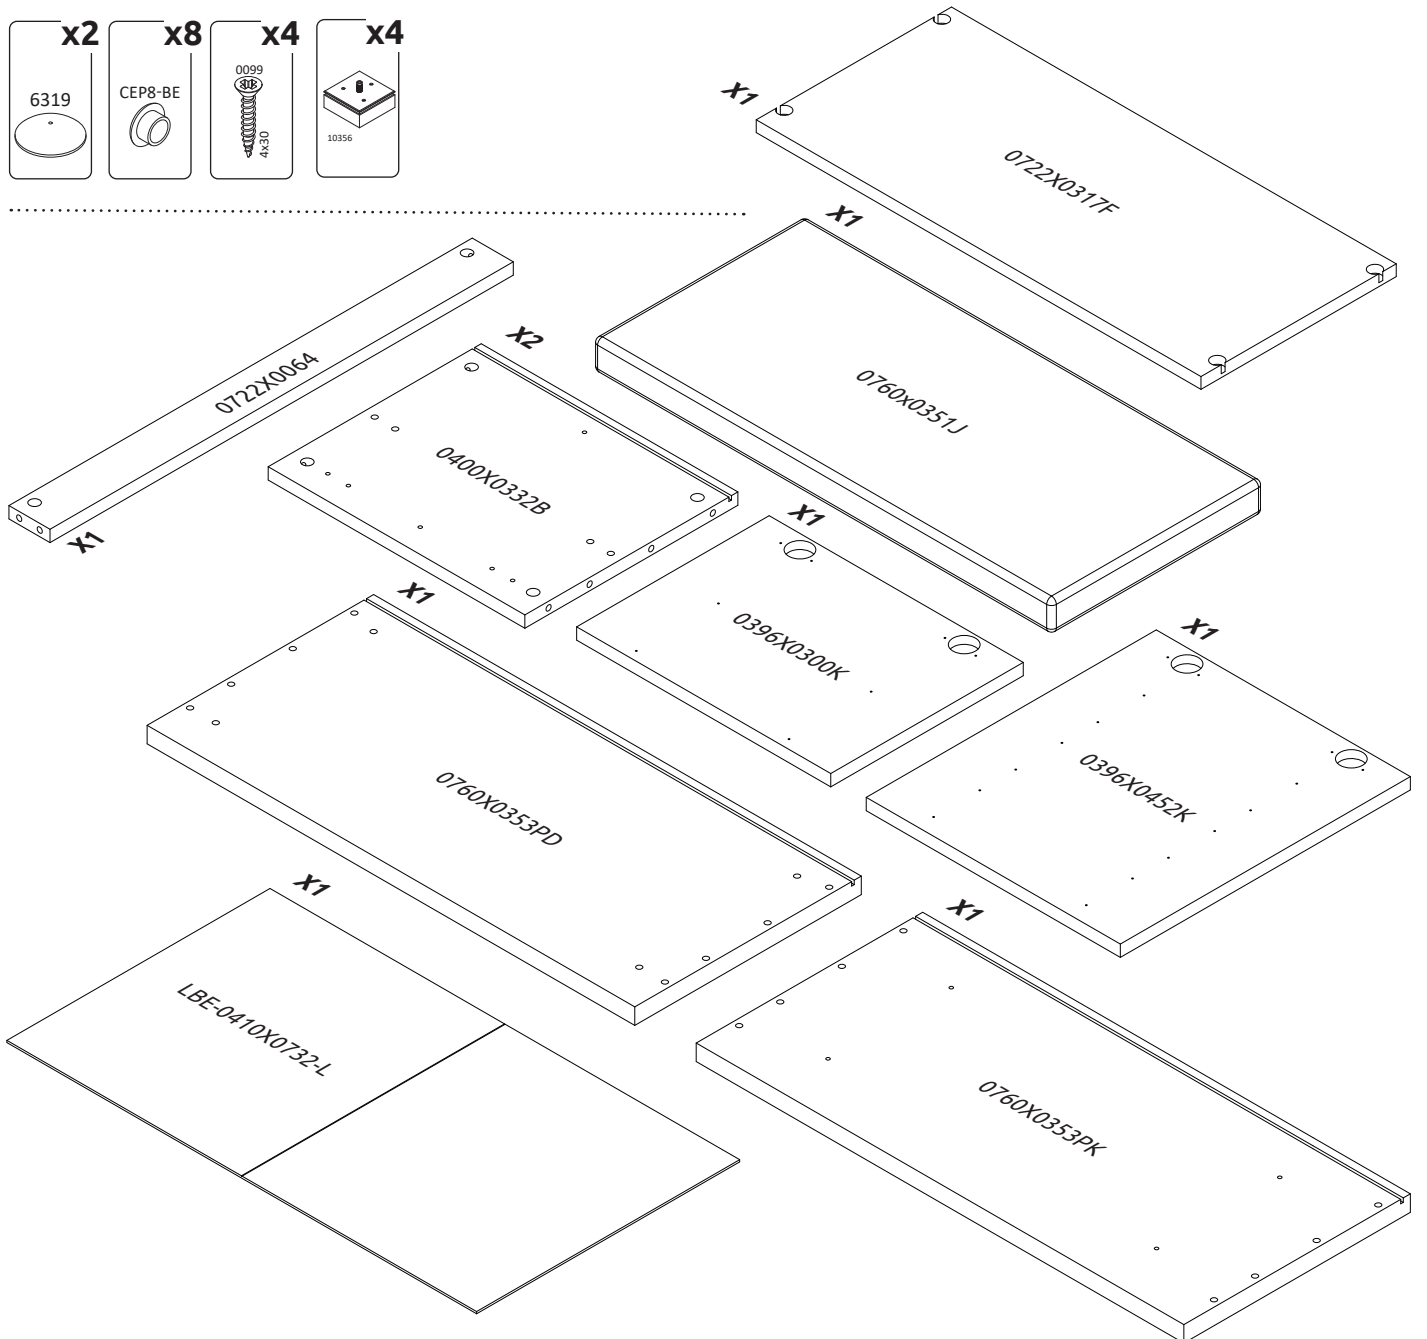

PIANO-K2
LHW - 760x525x353
13. 10. 2021