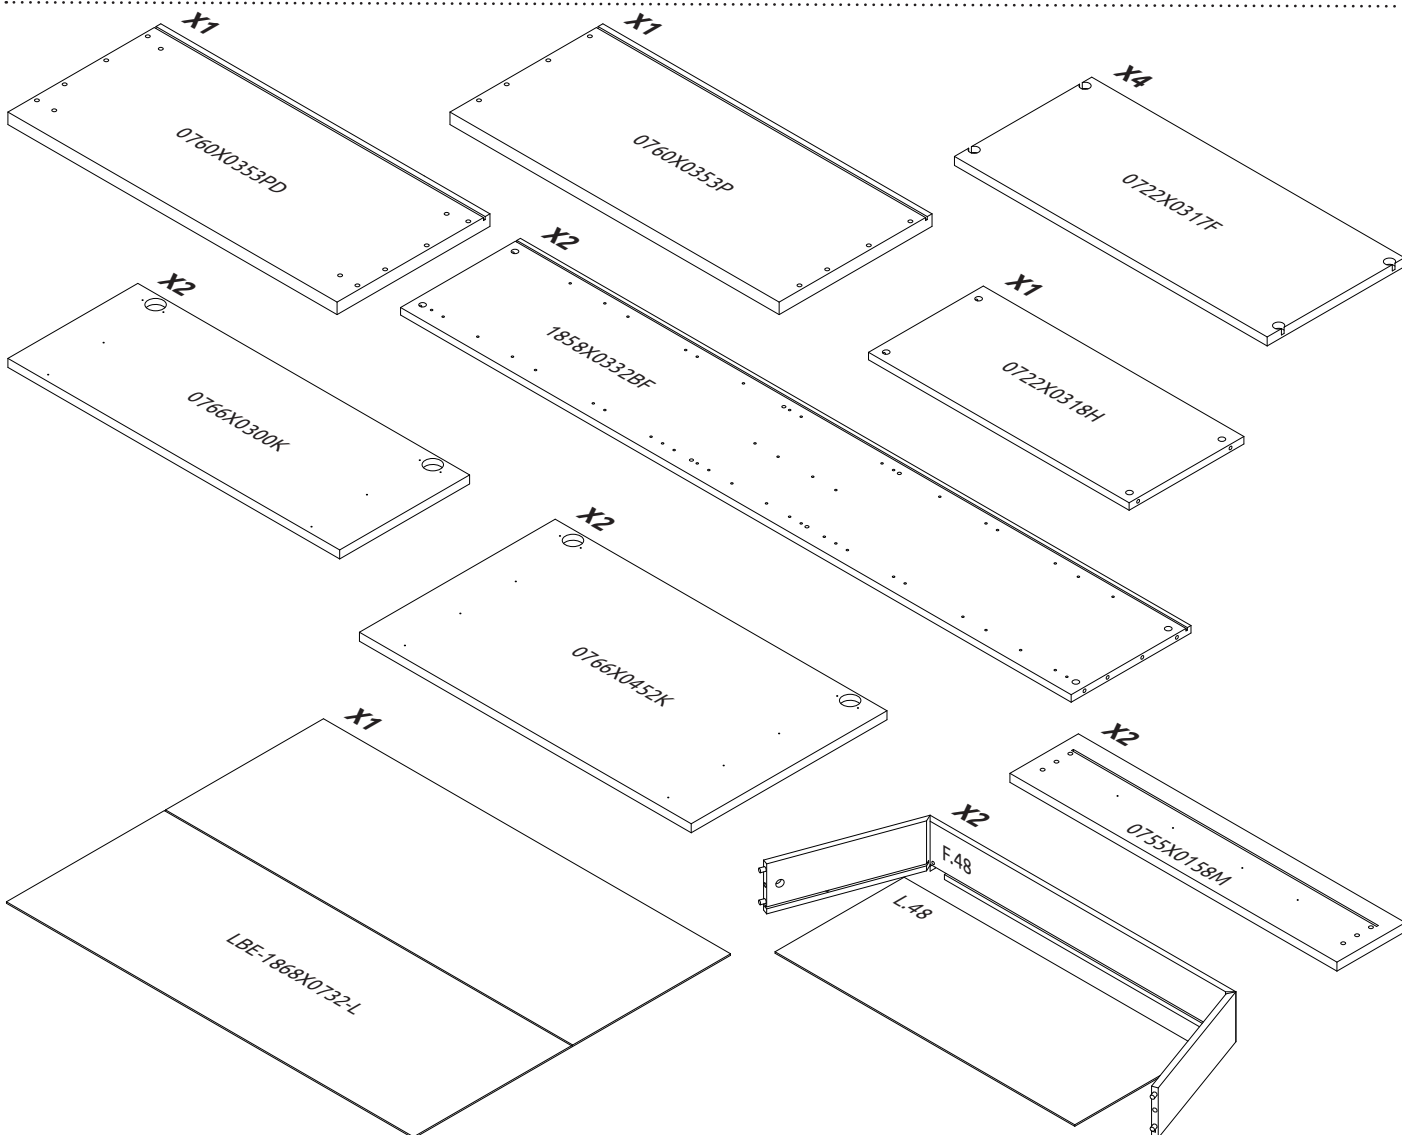

PIANO-V42
LHW - 760x1933x353
13. 10. 2021

6

7

8

9

10

12

11