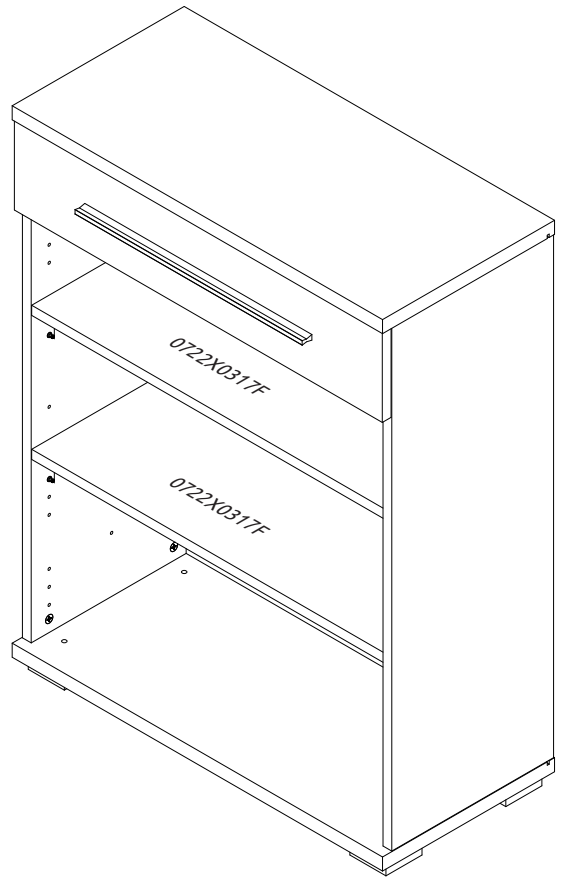

PIANO-CPL21
LHW - 760x1005x353
13. 10. 2021

6

7

8

9

10

11

12