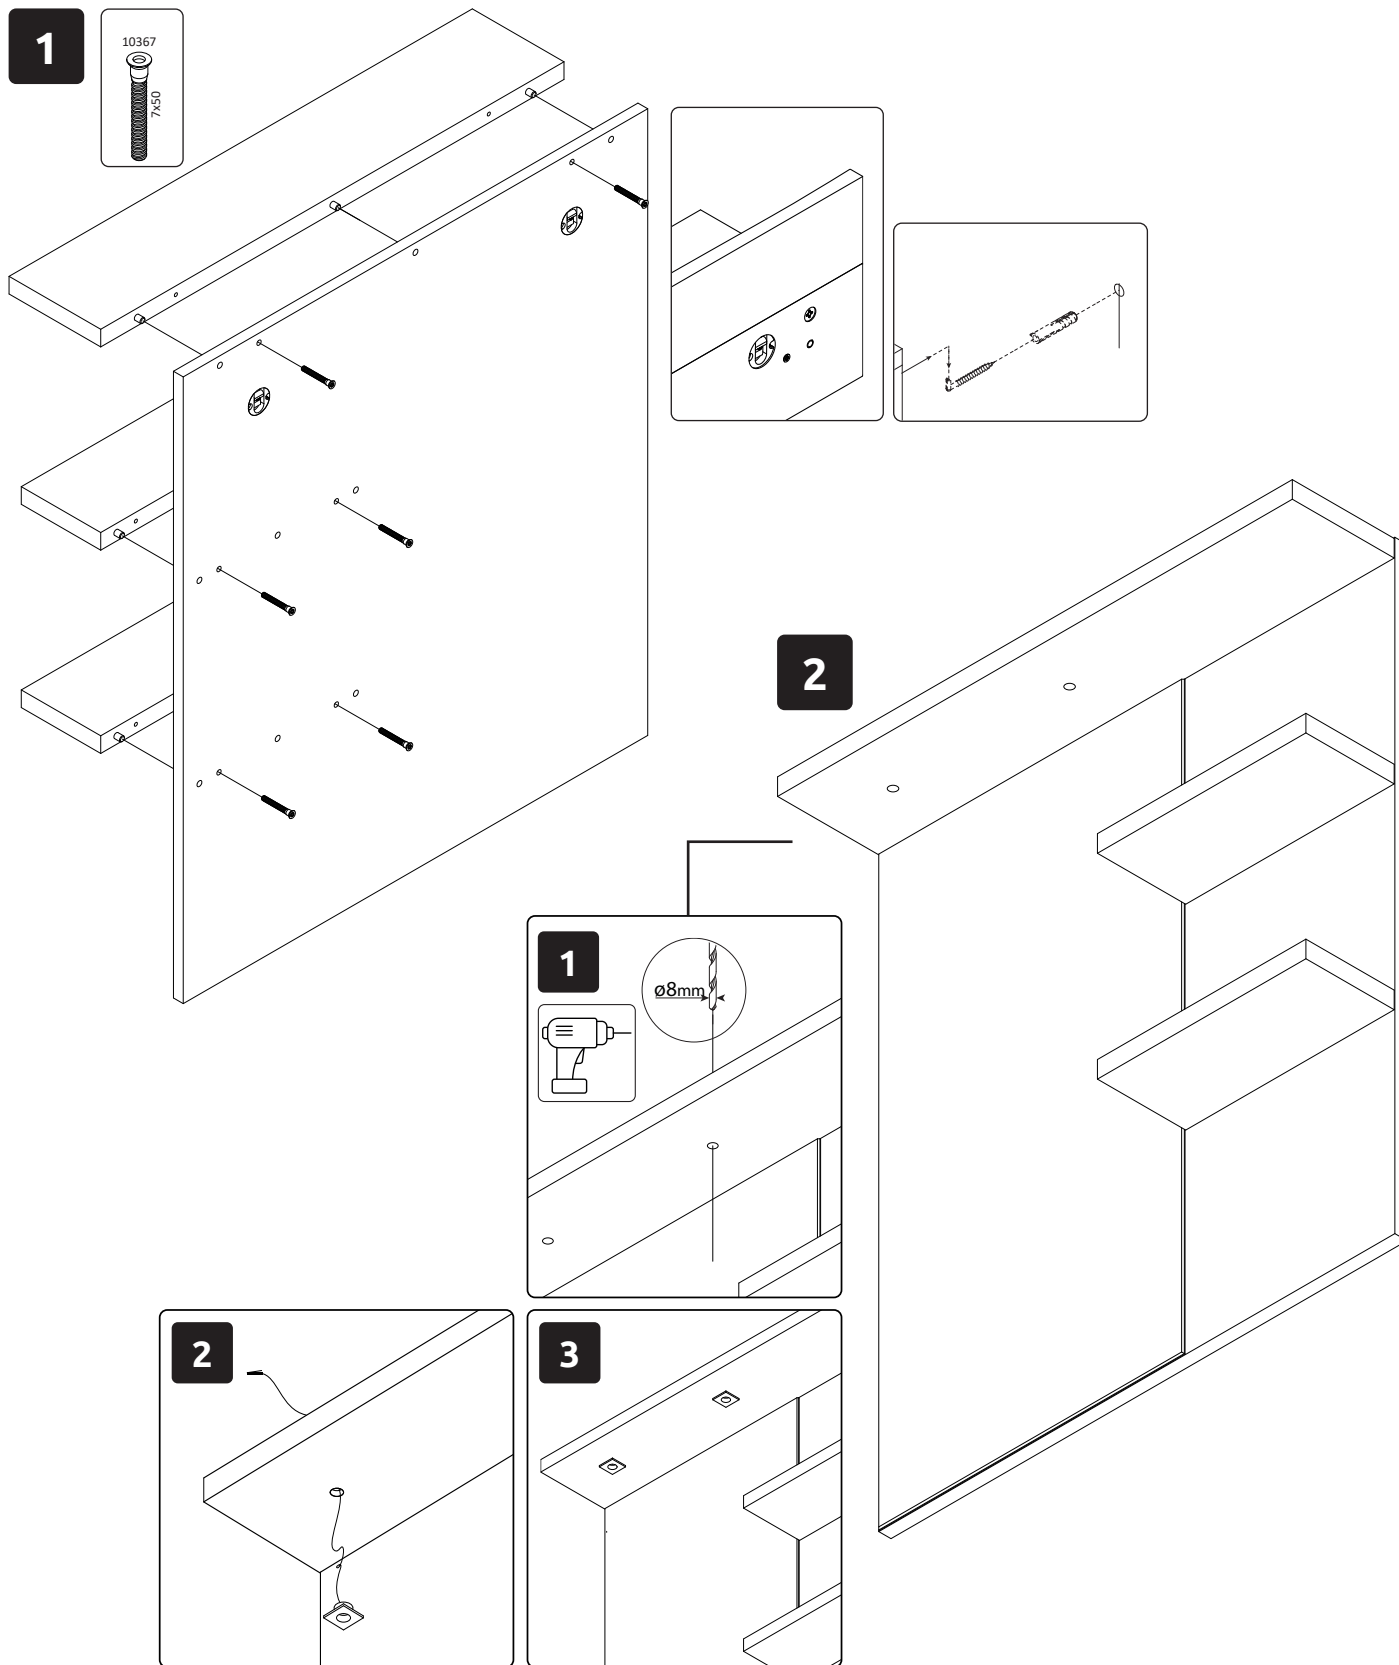

РУССКИЙ
Важная информация.
Внимательно прочитайте.
Сохраните эту информацию.

ВНИМАНИЕ
Крепежные средства для крепления к стене не прилагаются, для разных материалов стен требуются различные крепления. Используйте крепежные средства, подходящие для материала стен в Вашем доме. Если Вы не уверены, какой тип крепления подходит к данному материалу, обратитесь в специализированный магазин.

SRPSKI
Bitno!
Pažljivo pročitajte!
Sačuvajte za ubuduće.

UPOZORENJE!
Nisu dati okovi, tiplovi i šrafovi za pričvršćivanje jer se zidovi razlikuju i različiti materijali zahtevaju i različite okove. Upotrebite one koji su pogodni za zidove u vašem domu. Za savet koje okove da upotrebite, obratite se u lokalnoj gvozdari.

ENGLISH
Important information
Read carefully.
Keep this information for further reference.

WARNING!
Fixing devices for the wall are not included since different wall materials require different types of fixing devices. Use fixing devices suitable for the walls in your home. For advice on suitable fixing systems, contact your local specialized dealer.

DEUTSCH
Wichtige Information Bitte sorgfältig lesen und aufbewahren!

ACHTUNG HINWEIS!
Beschläge für die Wandbefestigung sind nicht beige-packt, da sie von der jeweiligen Wandbeschaffenheit abhängig sind. Benutzen Sie ausschließlich Befestigungsbeschläge, die für die heimischen Wände geeignet sind. Bei diesbezüglichen Fragen ziehen Sie den örtlichen Fachhandel zu Rate.

POLSKI
Ważne!
Uważnie przeczytać!
Zachować do wykorzystania w przyszłości.

OSTRZEŻENIE!
Elementy do mocowania w ścianie: kotwy i wkrety do nich, nie zostały dostarczone w opakowaniu ponieważ ściany są wykonane z różnych materiałów, które wymagają różnych elementów montażowych. Prosimy zakupić i zastosować te, które są odpowiednie do ścian w Państwa mieszkaniu. Aby uzyskać poradę, jakie elementy mocujące zastosować, należy skontaktować się ze sprzedawcami w wyspecjalizowanym sklepie.