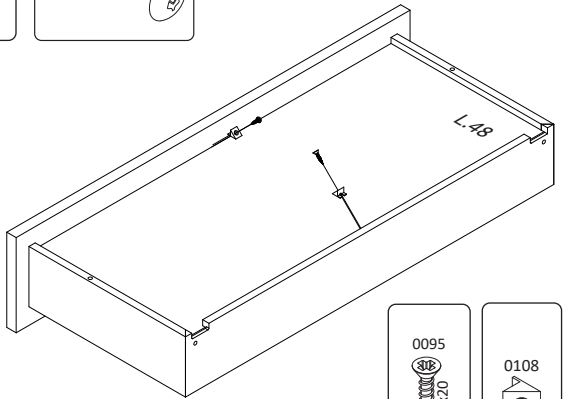

PIANO-CPL21
LHW - 760x1005x353
13. 10. 2021

6

7

8

9

10

11

12