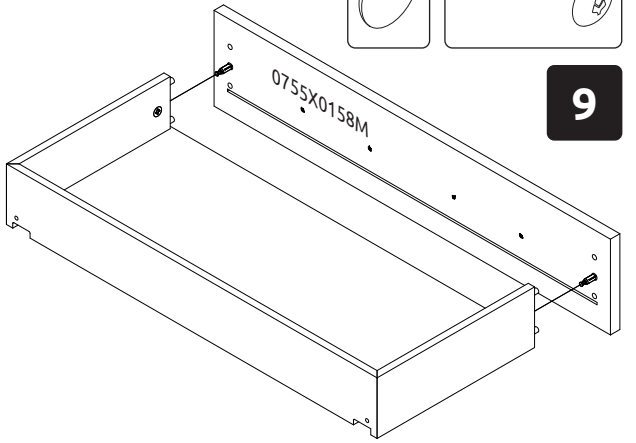

PIANO-V42
LHW - 760x1933x353
13. 10. 2021

6

7

8

9

10

12

11