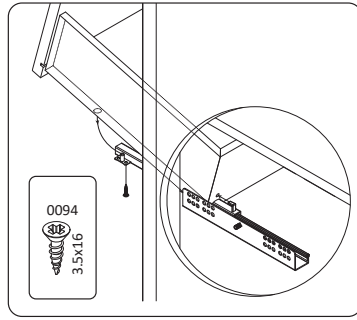

PIANO-V42
LHW - 760x1933x353
13. 10. 2021

6

7

8

9

10

12

11