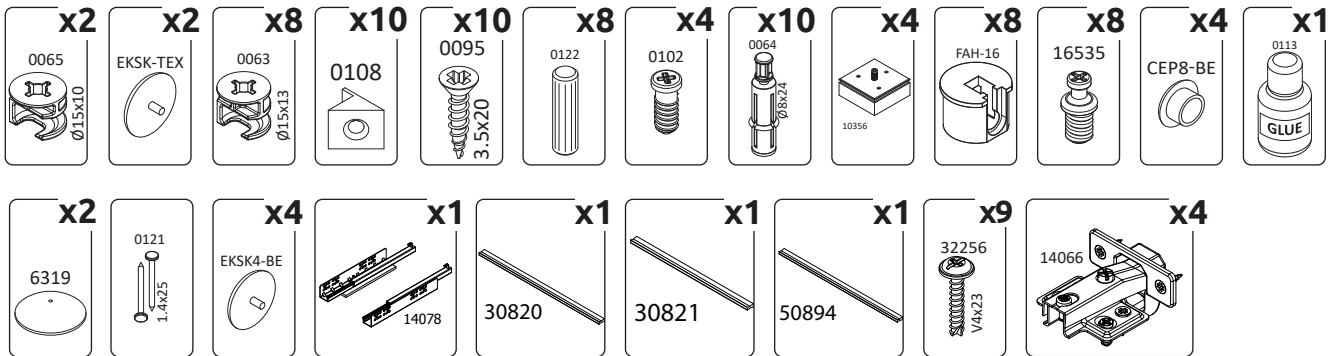

PIANO-CPL21
LHW - 760x1005x353
13. 10. 2021