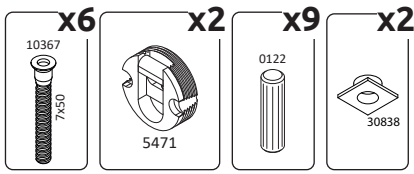

PIANO-OGP
LHW - 760x888x166
18. 10. 2021

РУССКИЙ
Важная информация.
Внимательно прочитайте.
Сохраните эту информацию.

ВНИМАНИЕ
Крепежные средства для крепления к стене не прилагаются, для разных материалов стен требуются различные крепления. Используйте крепежные средства, подходящие для материала стен в Вашем доме. Если Вы не уверены, какой тип крепления подходит к данному материалу, обратитесь в специализированный магазин.