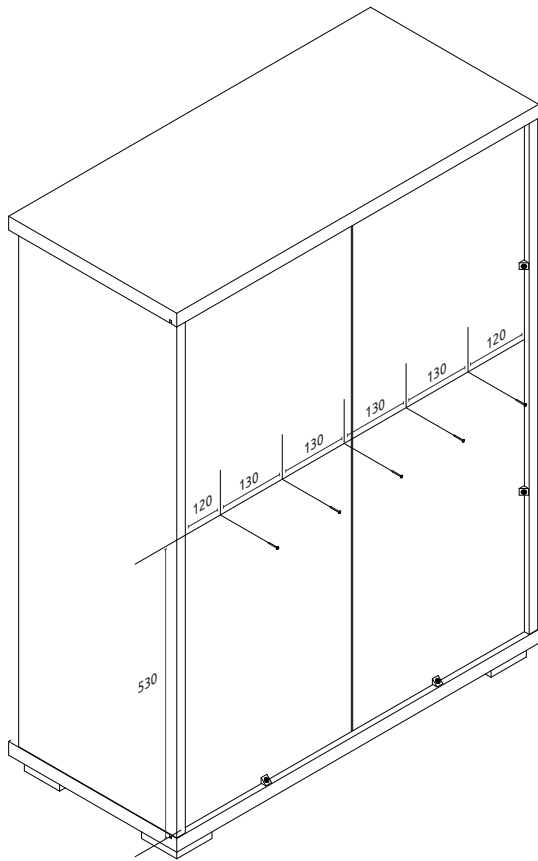

PIANO-CPL21
LHW - 760x1005x353
13. 10. 2021

6

7

8

9

10

11

12