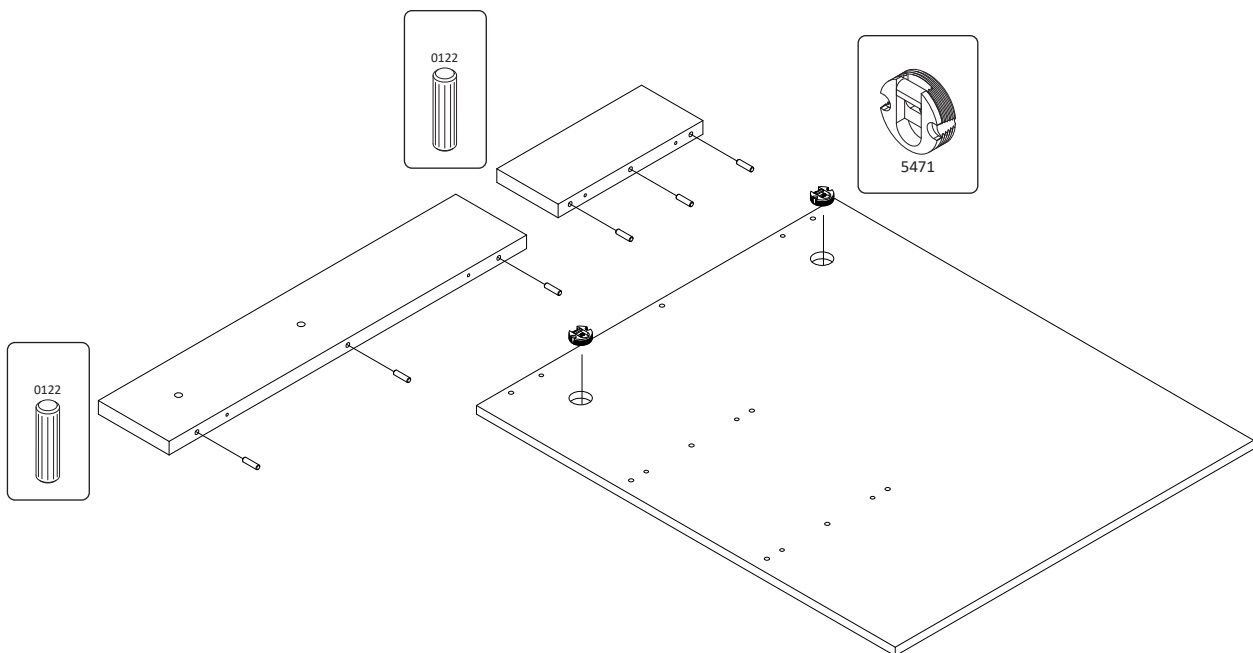

PIANO-OGP
LHW - 760x888x166
18. 10. 2021

РУССКИЙ
Важная информация.
Внимательно прочитайте.
Сохраните эту информацию.

ВНИМАНИЕ
Крепежные средства для крепления к стене не прилагаются, для разных материалов стен требуются различные крепления. Используйте крепежные средства, подходящие для материала стен в Вашем доме. Если Вы не уверены, какой тип крепления подходит к данному материалу, обратитесь в специализированный магазин.