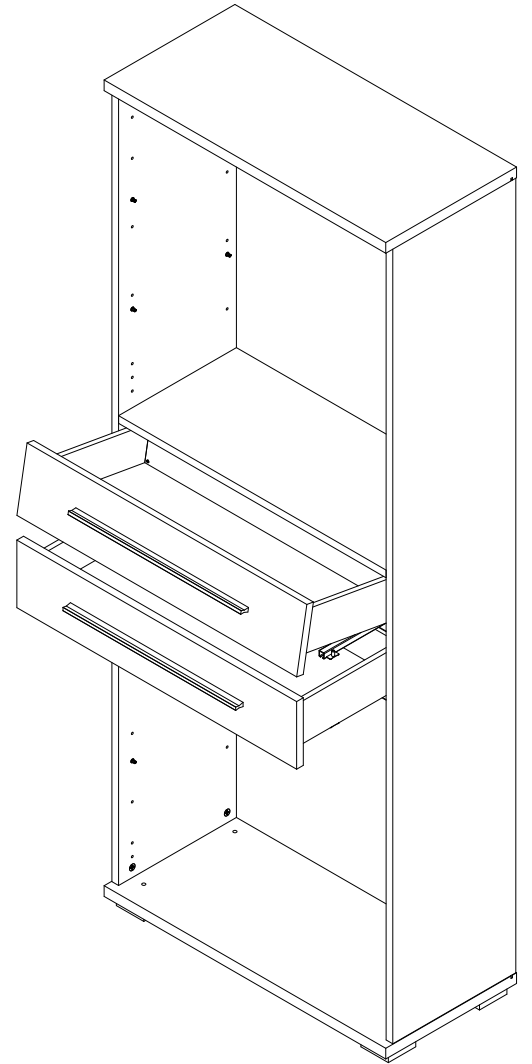

PIANO-V42
LHW - 760x1933x353
13. 10. 2021

6

7

8

9

10

12

11