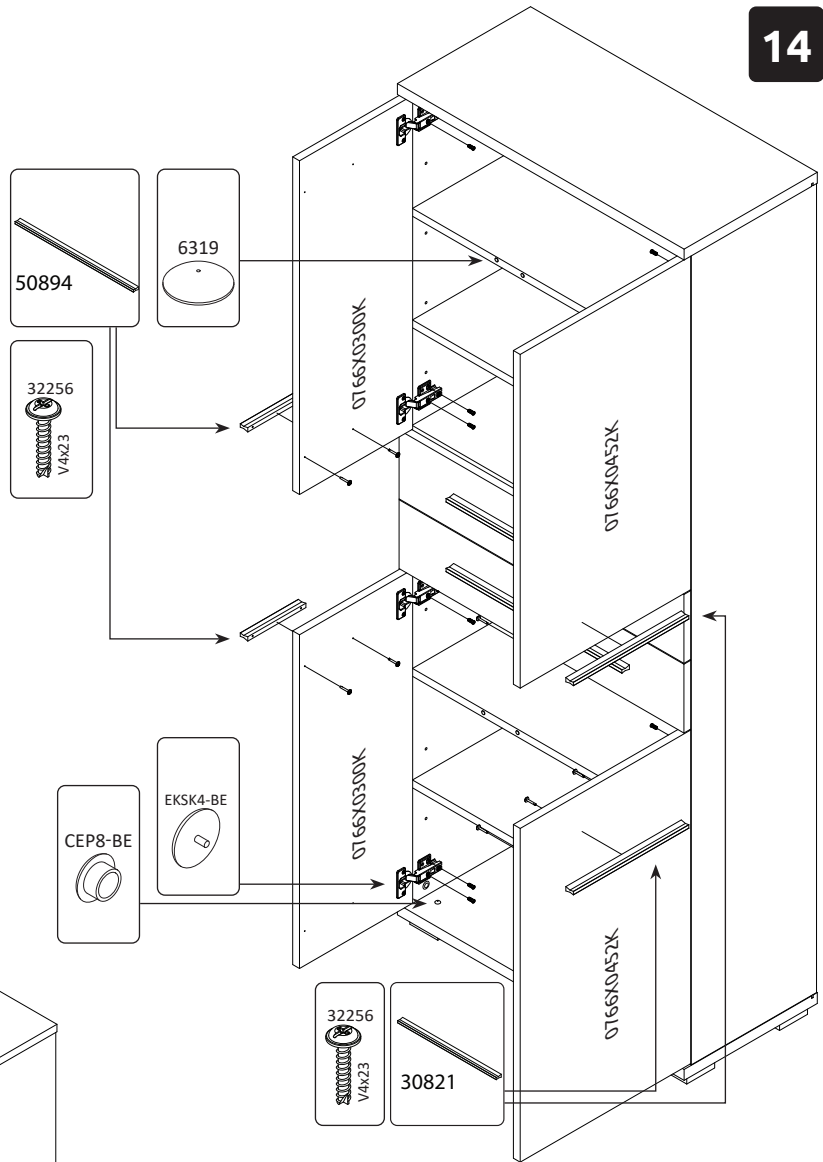

14

15

РУССКИЙ
Важная информация
Внимательно прочитайте.
Сохраните эту информацию.

ВНИМАНИЕ
Крепежные средства для
крепления к стене не прилагаются,
для разных материалов стен
требуются различные крепления.
Используйте крепежные средства,
подходящие для материала стен в
Вашем доме. Если Вы не уверены,
какой тип крепления подходит к
данному материалу, обратитесь к
специализированный магазин.

SRPSKI
Bitno!
Pažljivo pročitajte!
Sačuvajte za ubuduće.

UPOZORENJE!
Nisu dati okovi, tiplovi i šrafovi za
pričvršćivanje jer se zidovi razlikuju i
različiti materijali zahtevaju i različite
okove. Upotrebite one koji su pogodni
za zidove u vašem domu. Za savet koje
okove da upotrebite, obratite se u
lokalnoj gvozdari.

ENGLISH
Important information
Read carefully.
Keep this information for further
reference.

WARNING!
Fixing devices for the wall are not
included since different wall materials
require different types of fixing
devices. Use fixing devices suitable for
the walls in your home. For advice on
suitable fixing systems, contact your
local specialized dealer.

DEUTSCH
Wichtige Information Bitte sorgfältig
lesen und aufbewahren!

ACHTUNG HINWEIS!
Beschläge für die Wandbefestigung
sind nicht beigegeben, da sie von
der jeweiligen Wandbeschaffenheit
abhängig sind.
Benutzen Sie ausschließlich
Befestigungsbeschläge, die für die
heimischen Wände geeignet sind.
Bei diesbezüglichen Fragen ziehen Sie
den örtlichen Fachhandel zu Rate.

POLSKI
Ważne!
Uważnie przeczytać!
Zachować do wykorzystania w
przyszłości.