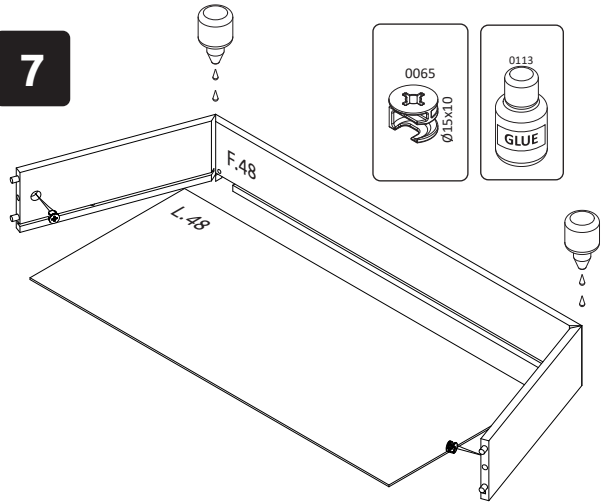

PIANO-CPL21
LHW - 760x1005x353
13. 10. 2021

6

7

8

9

10

11

12