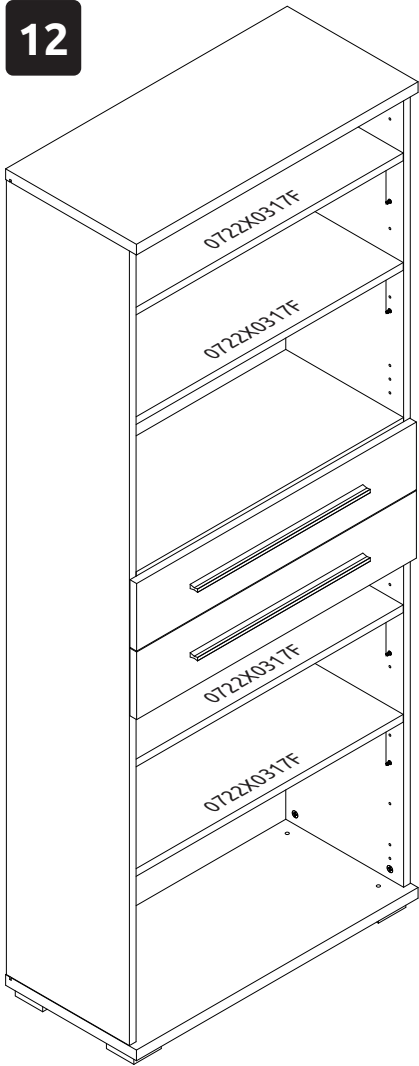

PIANO-V42
LHW - 760x1933x353
13. 10. 2021

6

7

8

9

10

12

11