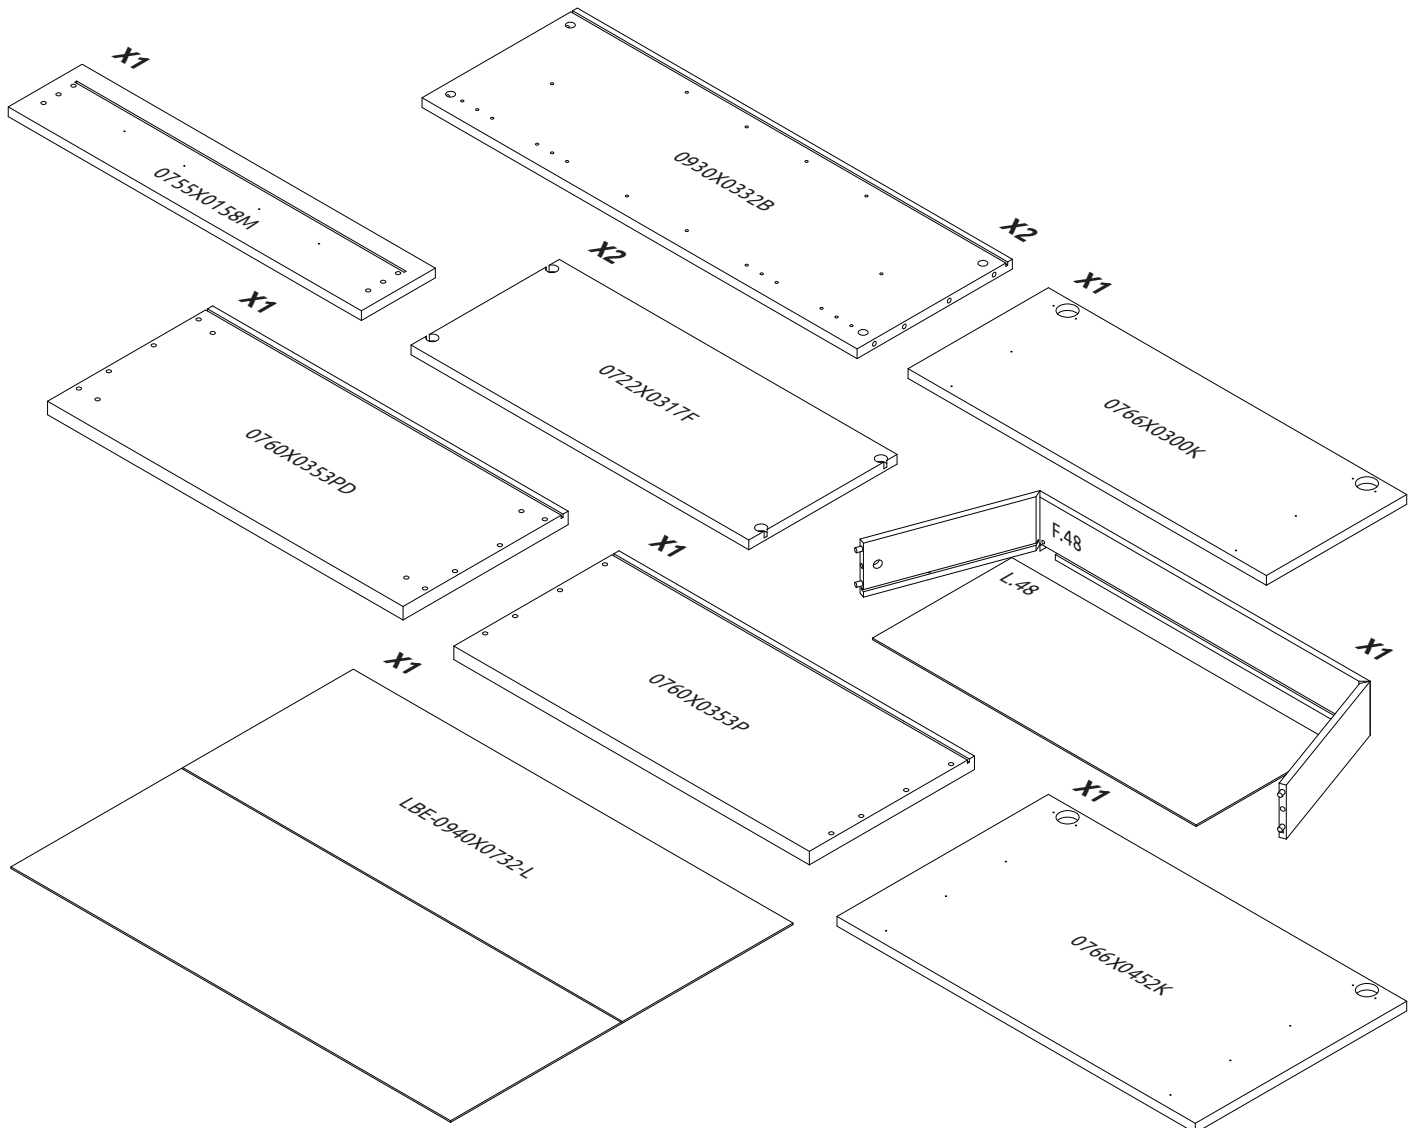

PIANO-CPL21
LHW - 760x1005x353
13. 10. 2021

6

7

8

9

10

11

12