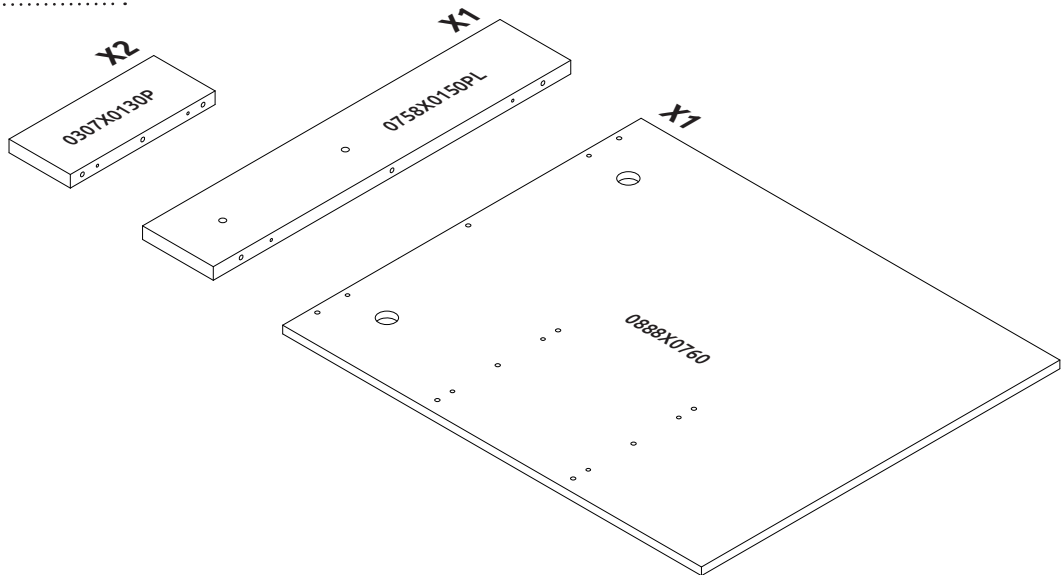

VAŽNO – PRE UPOTREBE PAŽLJIVO PROČITAJTE I SAČUVAJTE UPUTSTVO
IMPORTANT – READ CAREFULLY – RETAIN FOR FUTURE REFERENCE
WICHTIG – SORGFÄLTIG LESEN UND AUFBEWAHREN
ВАЖНО – ПРОЧИТЕ ВНИМАТЕЛЬНО – СОХРАНИТЬ ДЛЯ ДАЛЬНЕЙШЕГО ИСПОЛЬЗОВАНИЯ

PIANO-OGP
LHW - 760x888x166
18. 10. 2021