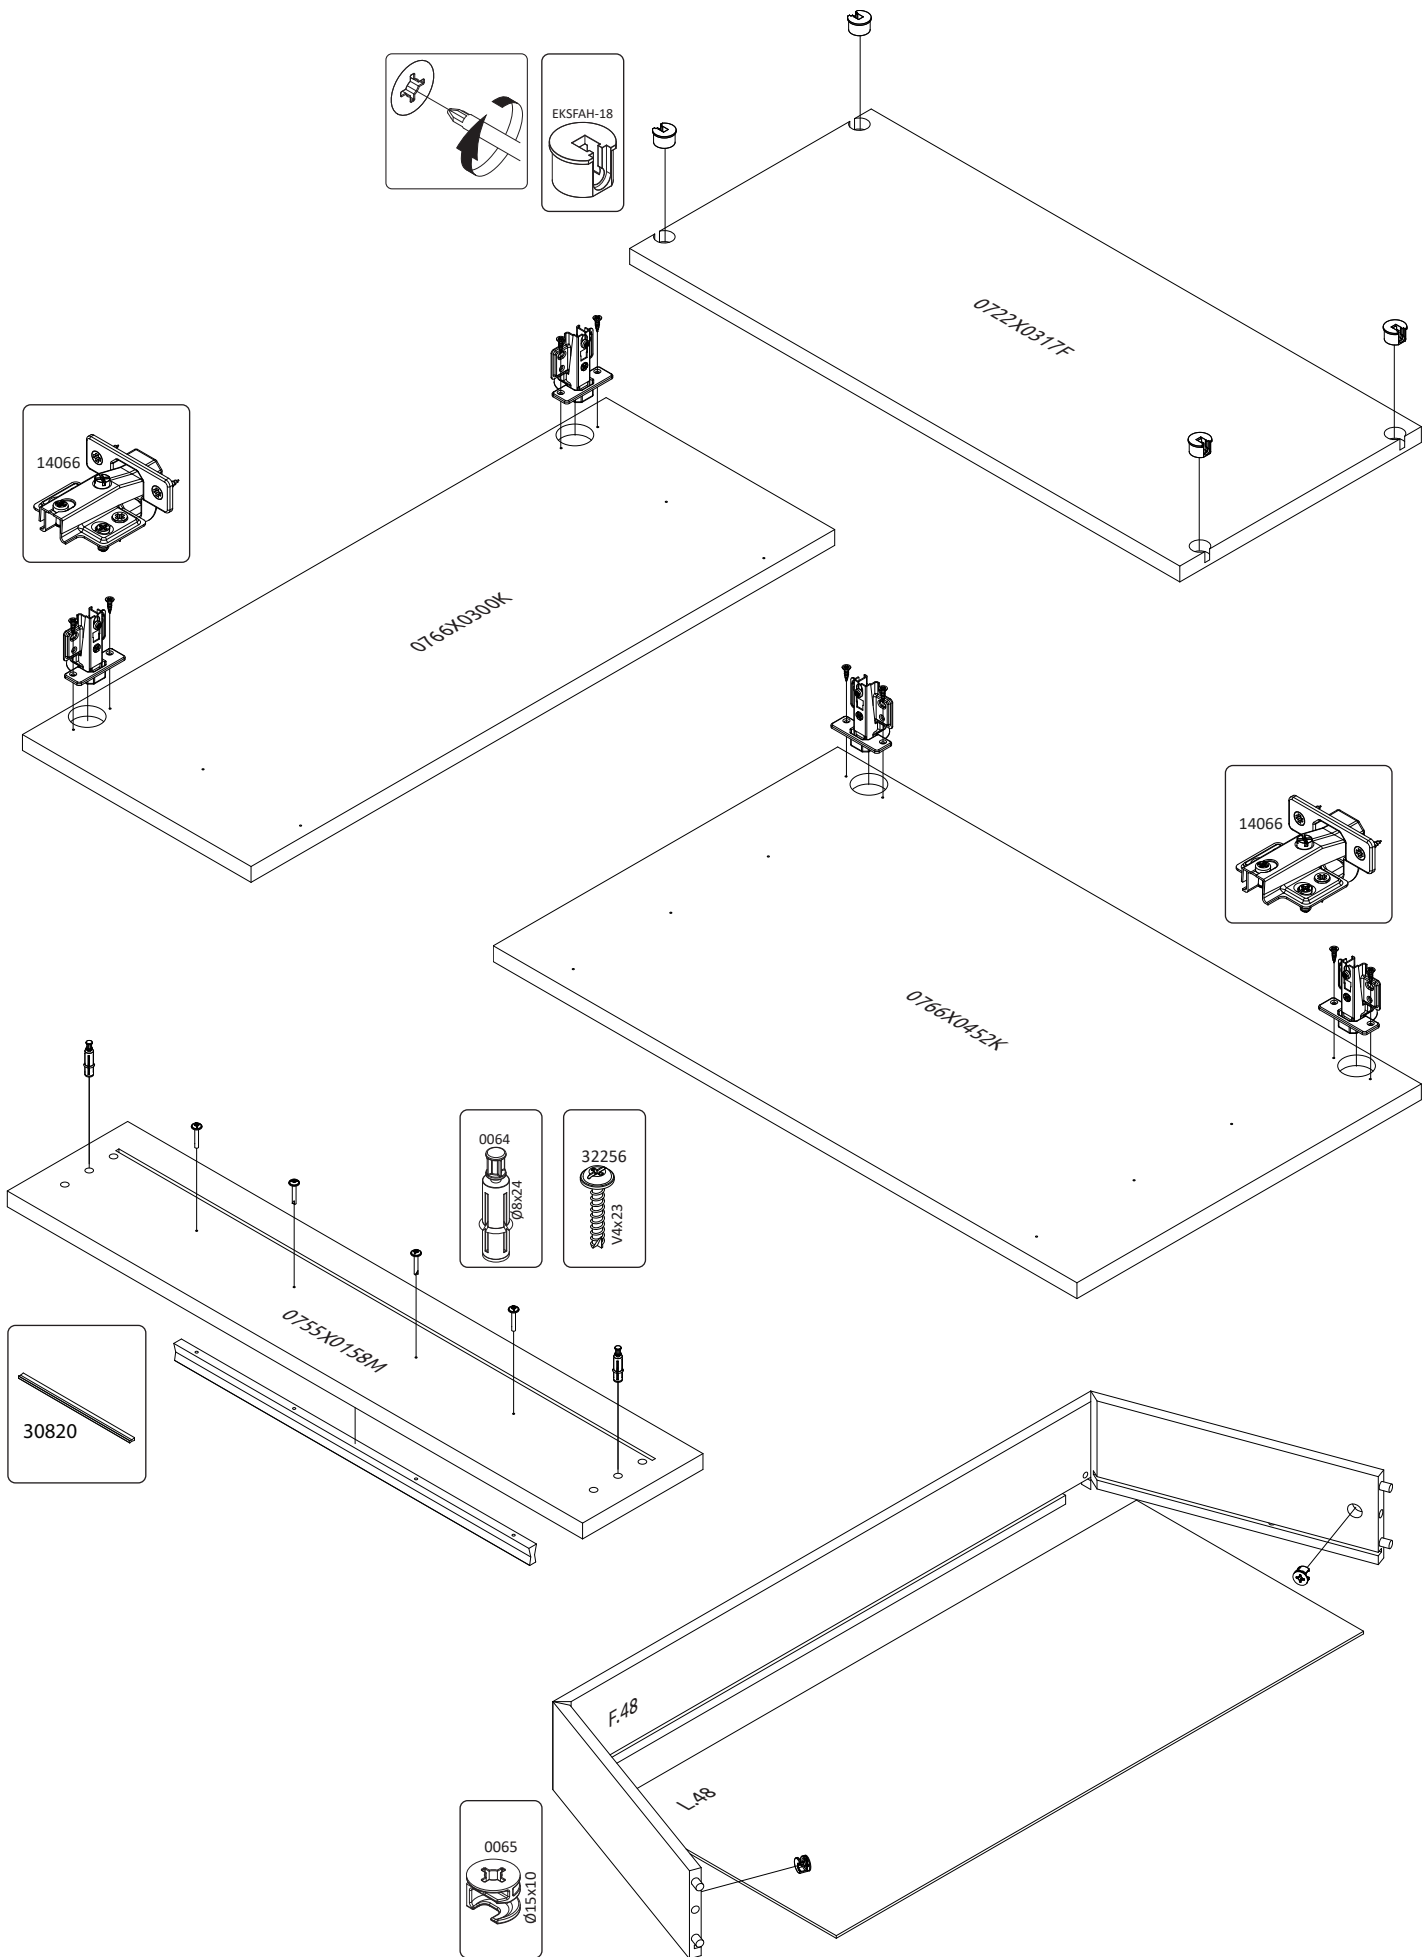

PIANO-V42
LHW - 760x1933x353
13. 10. 2021

6

7

8

9

10

12

11