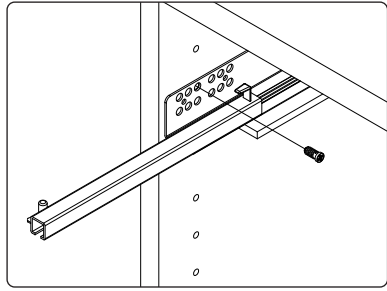

PIANO-V42
LHW - 760x1933x353
13. 10. 2021

6

7

8

9

10

12

11