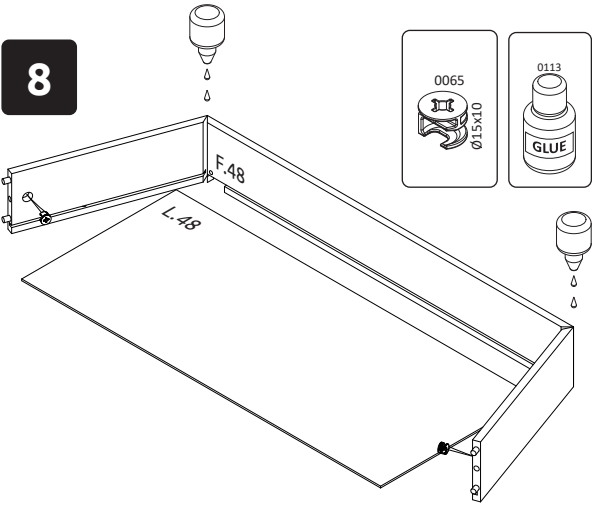

PIANO-V42
LHW - 760x1933x353
13. 10. 2021

6

7

8

9

10

12

11