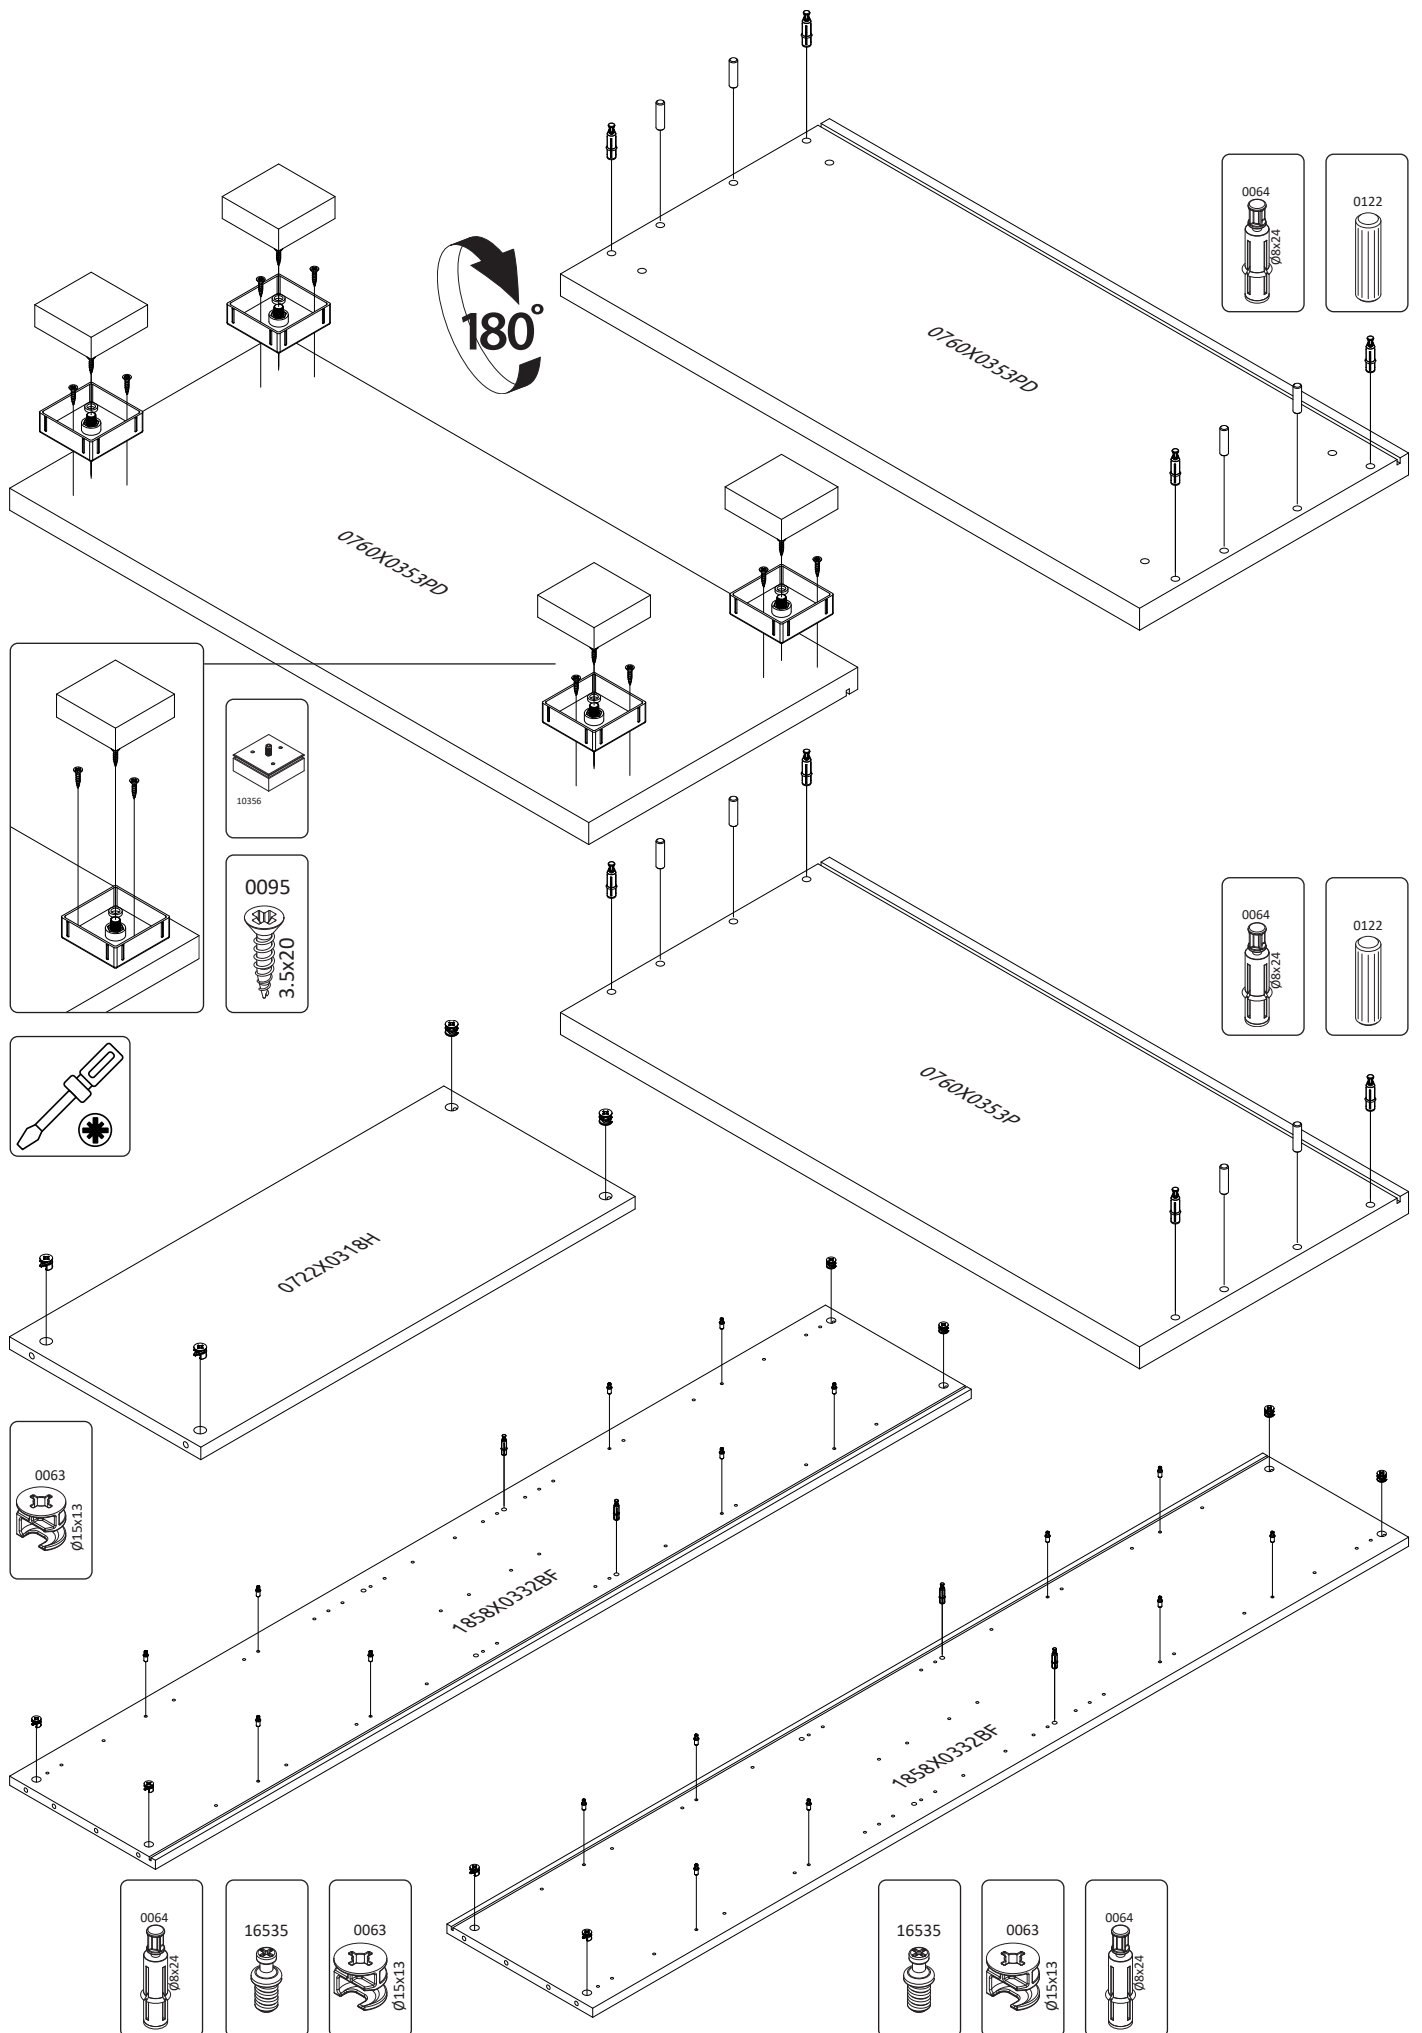

PIANO-V42
LHW - 760x1933x353
13. 10. 2021

6

7

8

9

10

12

11