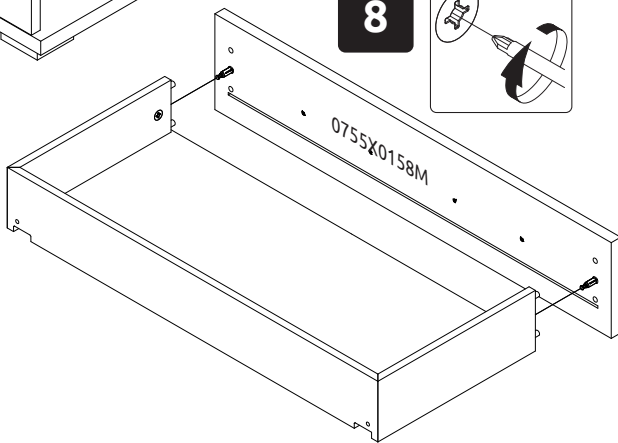

PIANO-CPL21
LHW - 760x1005x353
13. 10. 2021

6

7

8

9

10

11

12