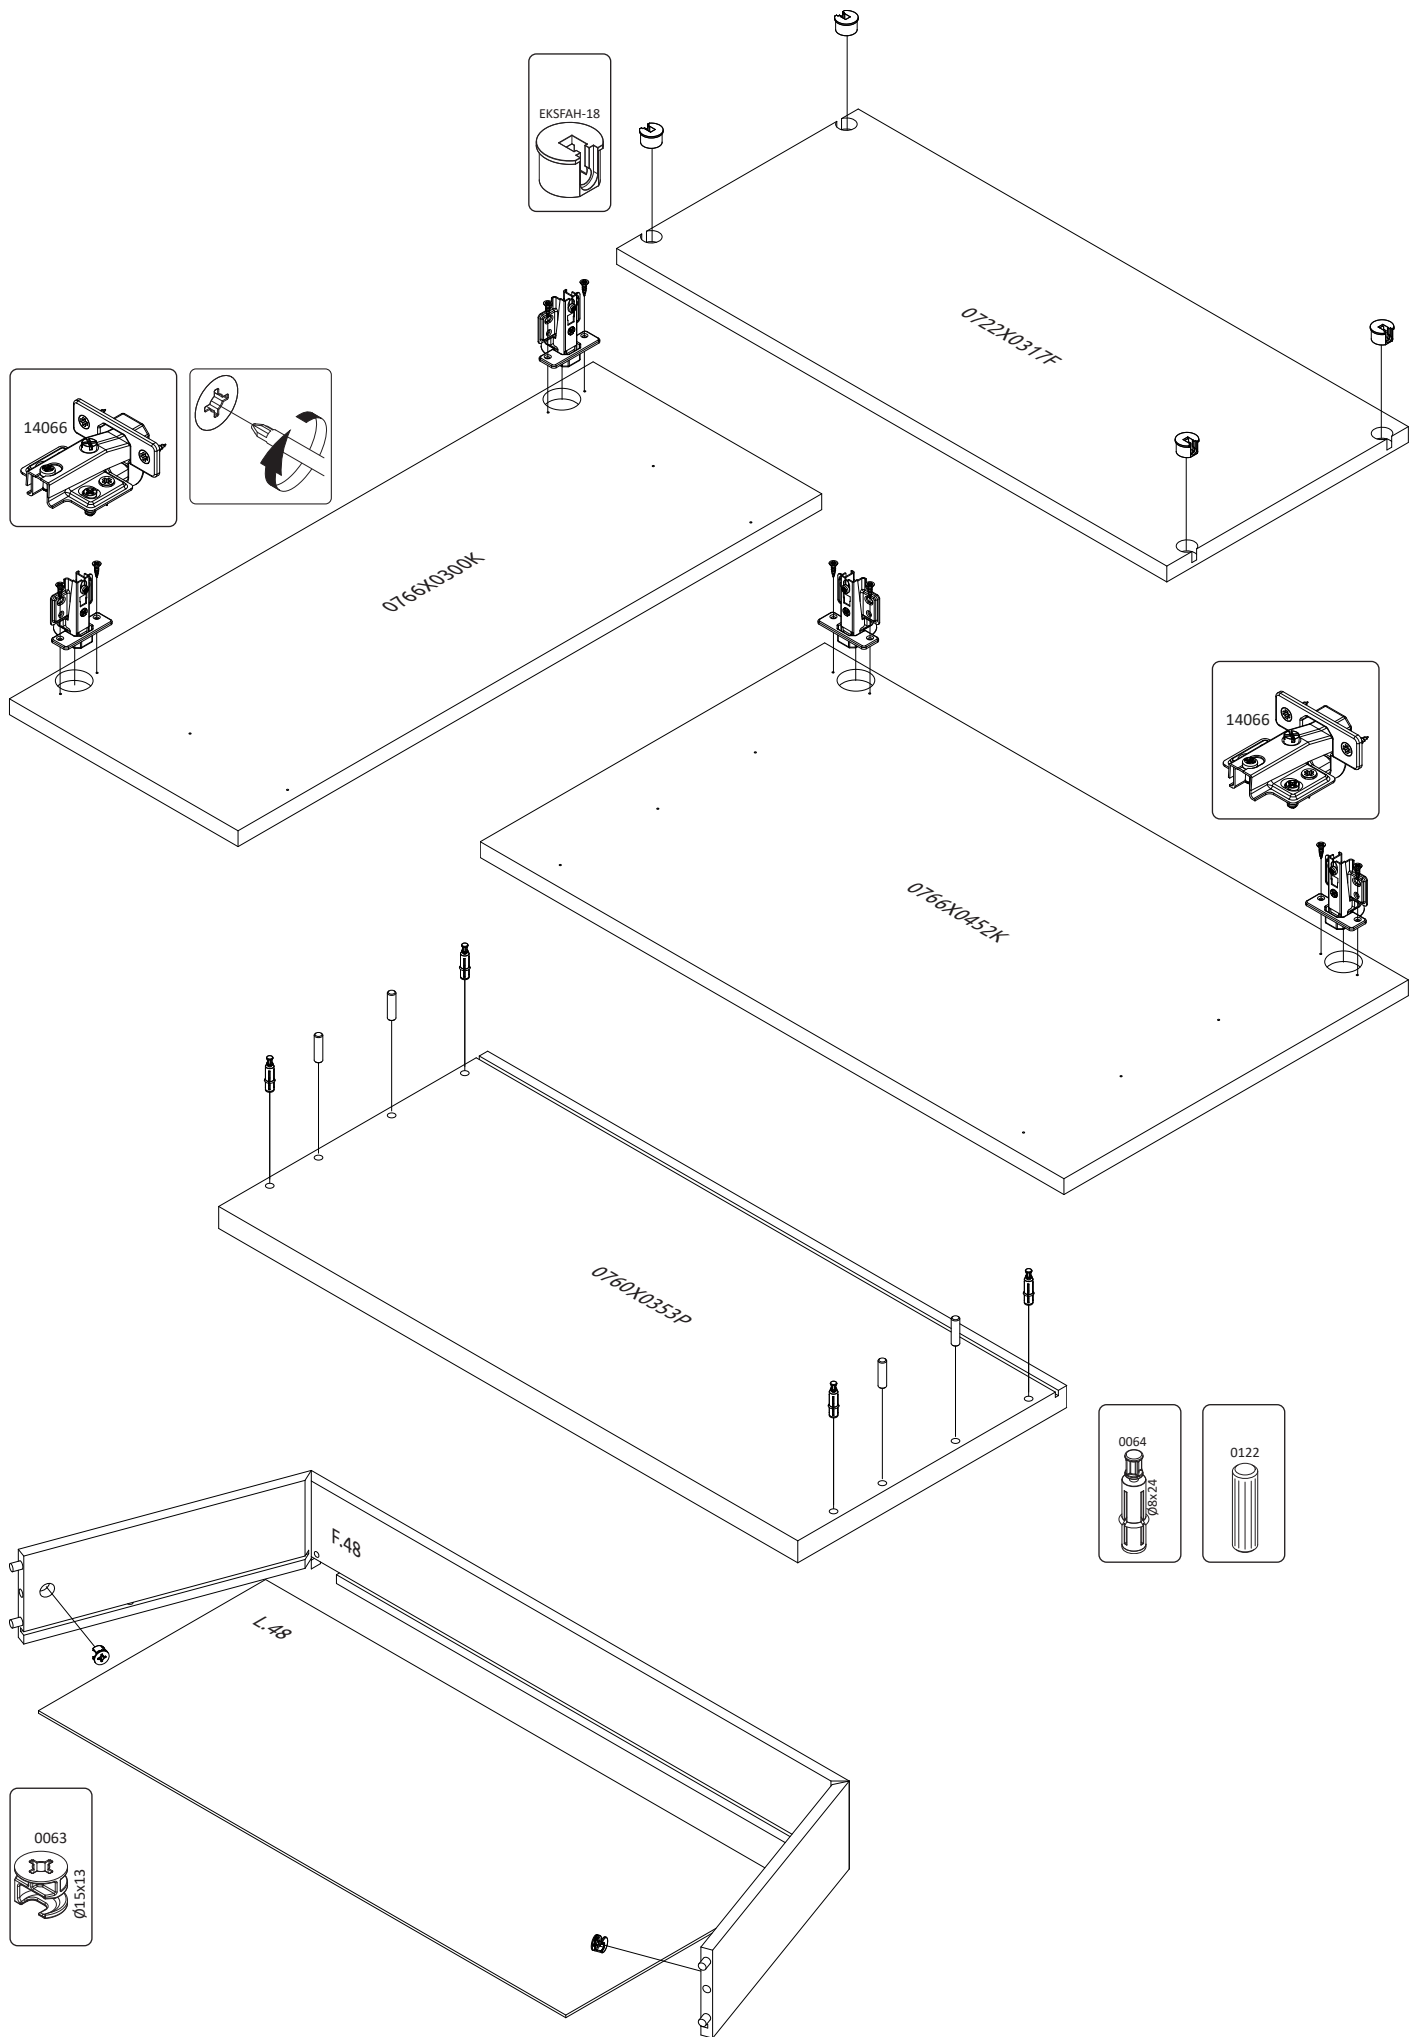

PIANO-CPL21
LHW - 760x1005x353
13. 10. 2021

6

7

8

9

10

11

12