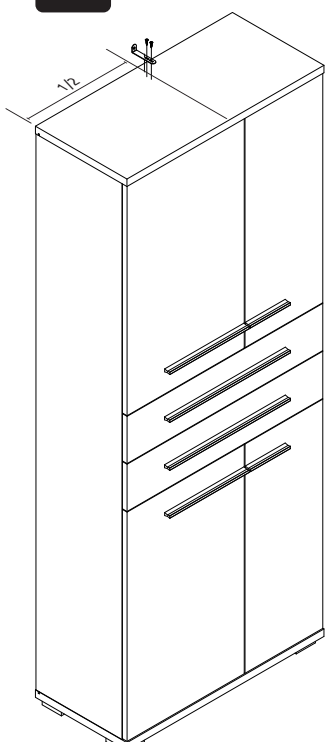

14

15

РУССКИЙ
Важная информация
Внимательно прочитайте.
Сохраните эту информацию.

ВНИМАНИЕ
Крепежные средства для
крепления к стене не прилагаются,
для разных материалов стен
требуются различные крепления.
Используйте крепежные средства,
подходящие для материала стен в
Вашем доме. Если Вы не уверены,
какой тип крепления подходит к
данному материалу, обратитесь к
специализированный магазин.

SRPSKI
Bitno!
Pažljivo pročitajte!
Sačuvajte za ubuduće.

UPOZORENJE!
Nisu dati okovi, tiplovi i šrafovi za
pričvršćivanje jer se zidovi razlikuju i
različiti materijali zahtevaju i različite
okove. Upotrebite one koji su pogodni
za zidove u vašem domu. Za savet koje
okove da upotrebite, obratite se u
lokalnoj gvozdari.

ENGLISH
Important information
Read carefully.
Keep this information for further
reference.

WARNING!
Fixing devices for the wall are not
included since different wall materials
require different types of fixing
devices. Use fixing devices suitable for
the walls in your home. For advice on
suitable fixing systems, contact your
local specialized dealer.

DEUTSCH
Wichtige Information Bitte sorgfältig
lesen und aufbewahren!

ACHTUNG HINWEIS!
Beschläge für die Wandbefestigung
sind nicht beigegeben, da sie von
der jeweiligen Wandbeschaffenheit
abhängig sind.
Benutzen Sie ausschließlich
Befestigungsbeschläge, die für die
heimischen Wände geeignet sind.
Bei diesbezüglichen Fragen ziehen Sie
den örtlichen Fachhandel zu Rate.

POLSKI
Ważne!
Uważnie przeczytać!
Zachować do wykorzystania w
przyszłości.