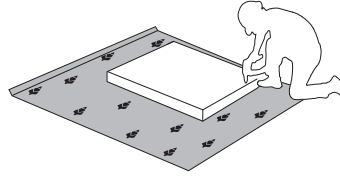

PIANO-OGP
LHW - 760x888x166
18. 10. 2021

РУССКИЙ
Важная информация.
Внимательно прочитайте.
Сохраните эту информацию.

ВНИМАНИЕ
Крепежные средства для крепления к стене не прилагаются, для разных материалов стен требуются различные крепления. Используйте крепежные средства, подходящие для материала стен в Вашем доме. Если Вы не уверены, какой тип крепления подходит к данному материалу, обратитесь в специализированный магазин.