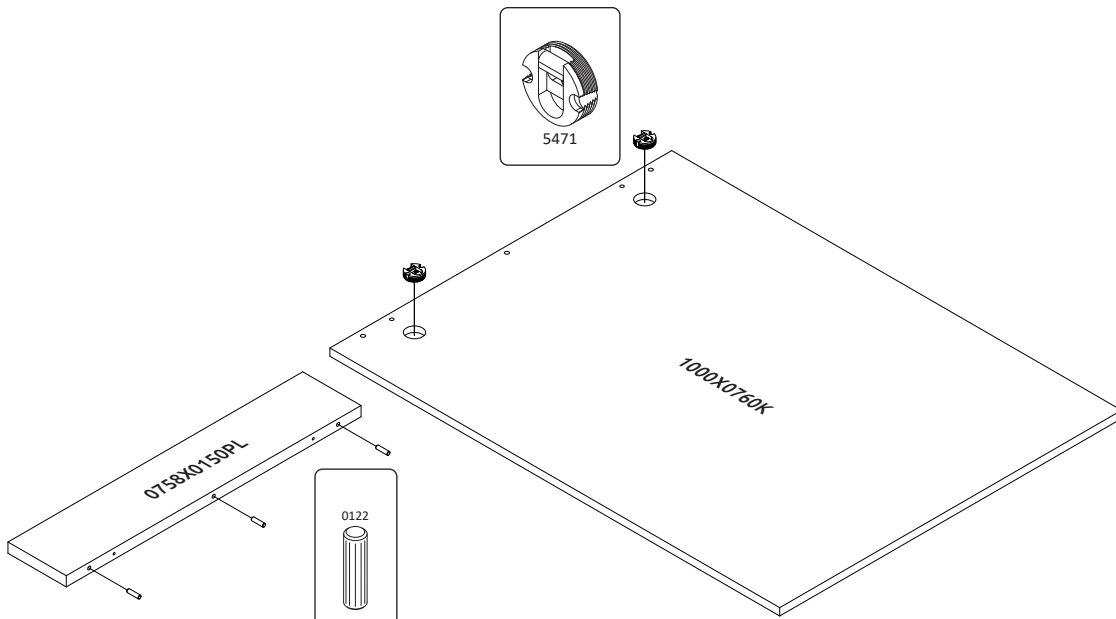

PIANO-CLK76
LHW - 760x1000x168
18. 10. 2021

РУССКИЙ
Важная информация
Внимательно прочитайте.
Сохраните эту информацию.

ВНИМАНИЕ
Крепежные средства для крепления к стене не прилагаются, для разных материалов стен требуются различные крепления. Используйте крепежные средства, подходящие для материала стен в Вашем доме. Если Вы не уверены, какой тип креплений подходит к данному материалу, обратитесь в специализированный магазин.