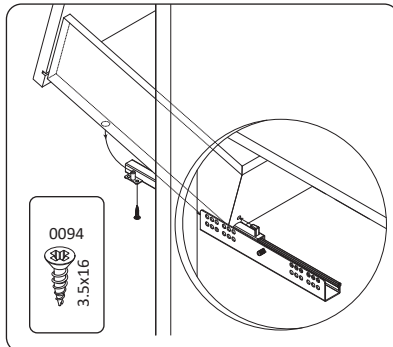

PIANO-CPL21
LHW - 760x1005x353
13. 10. 2021

6

7

8

9

10

11

12