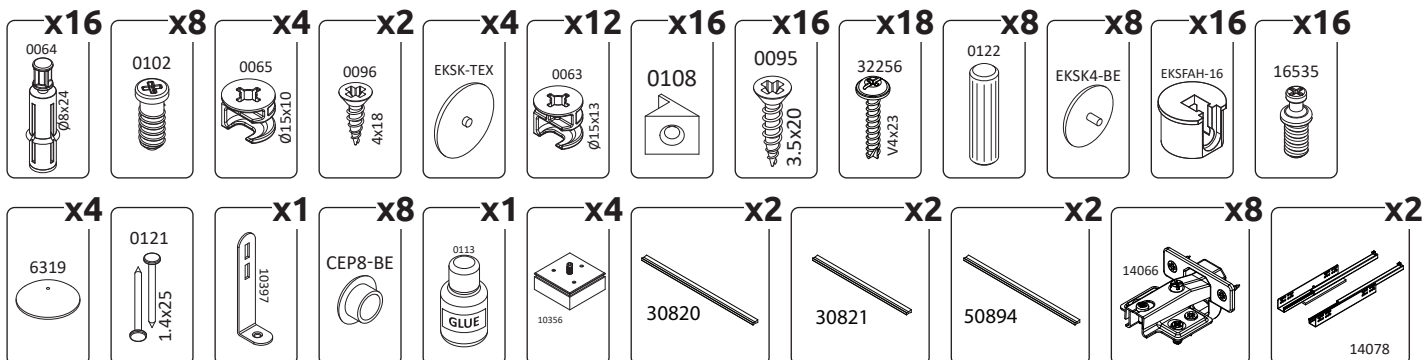

PIANO-V42
LHW - 760x1933x353
13. 10. 2021

6

7

8

9

10

12

11