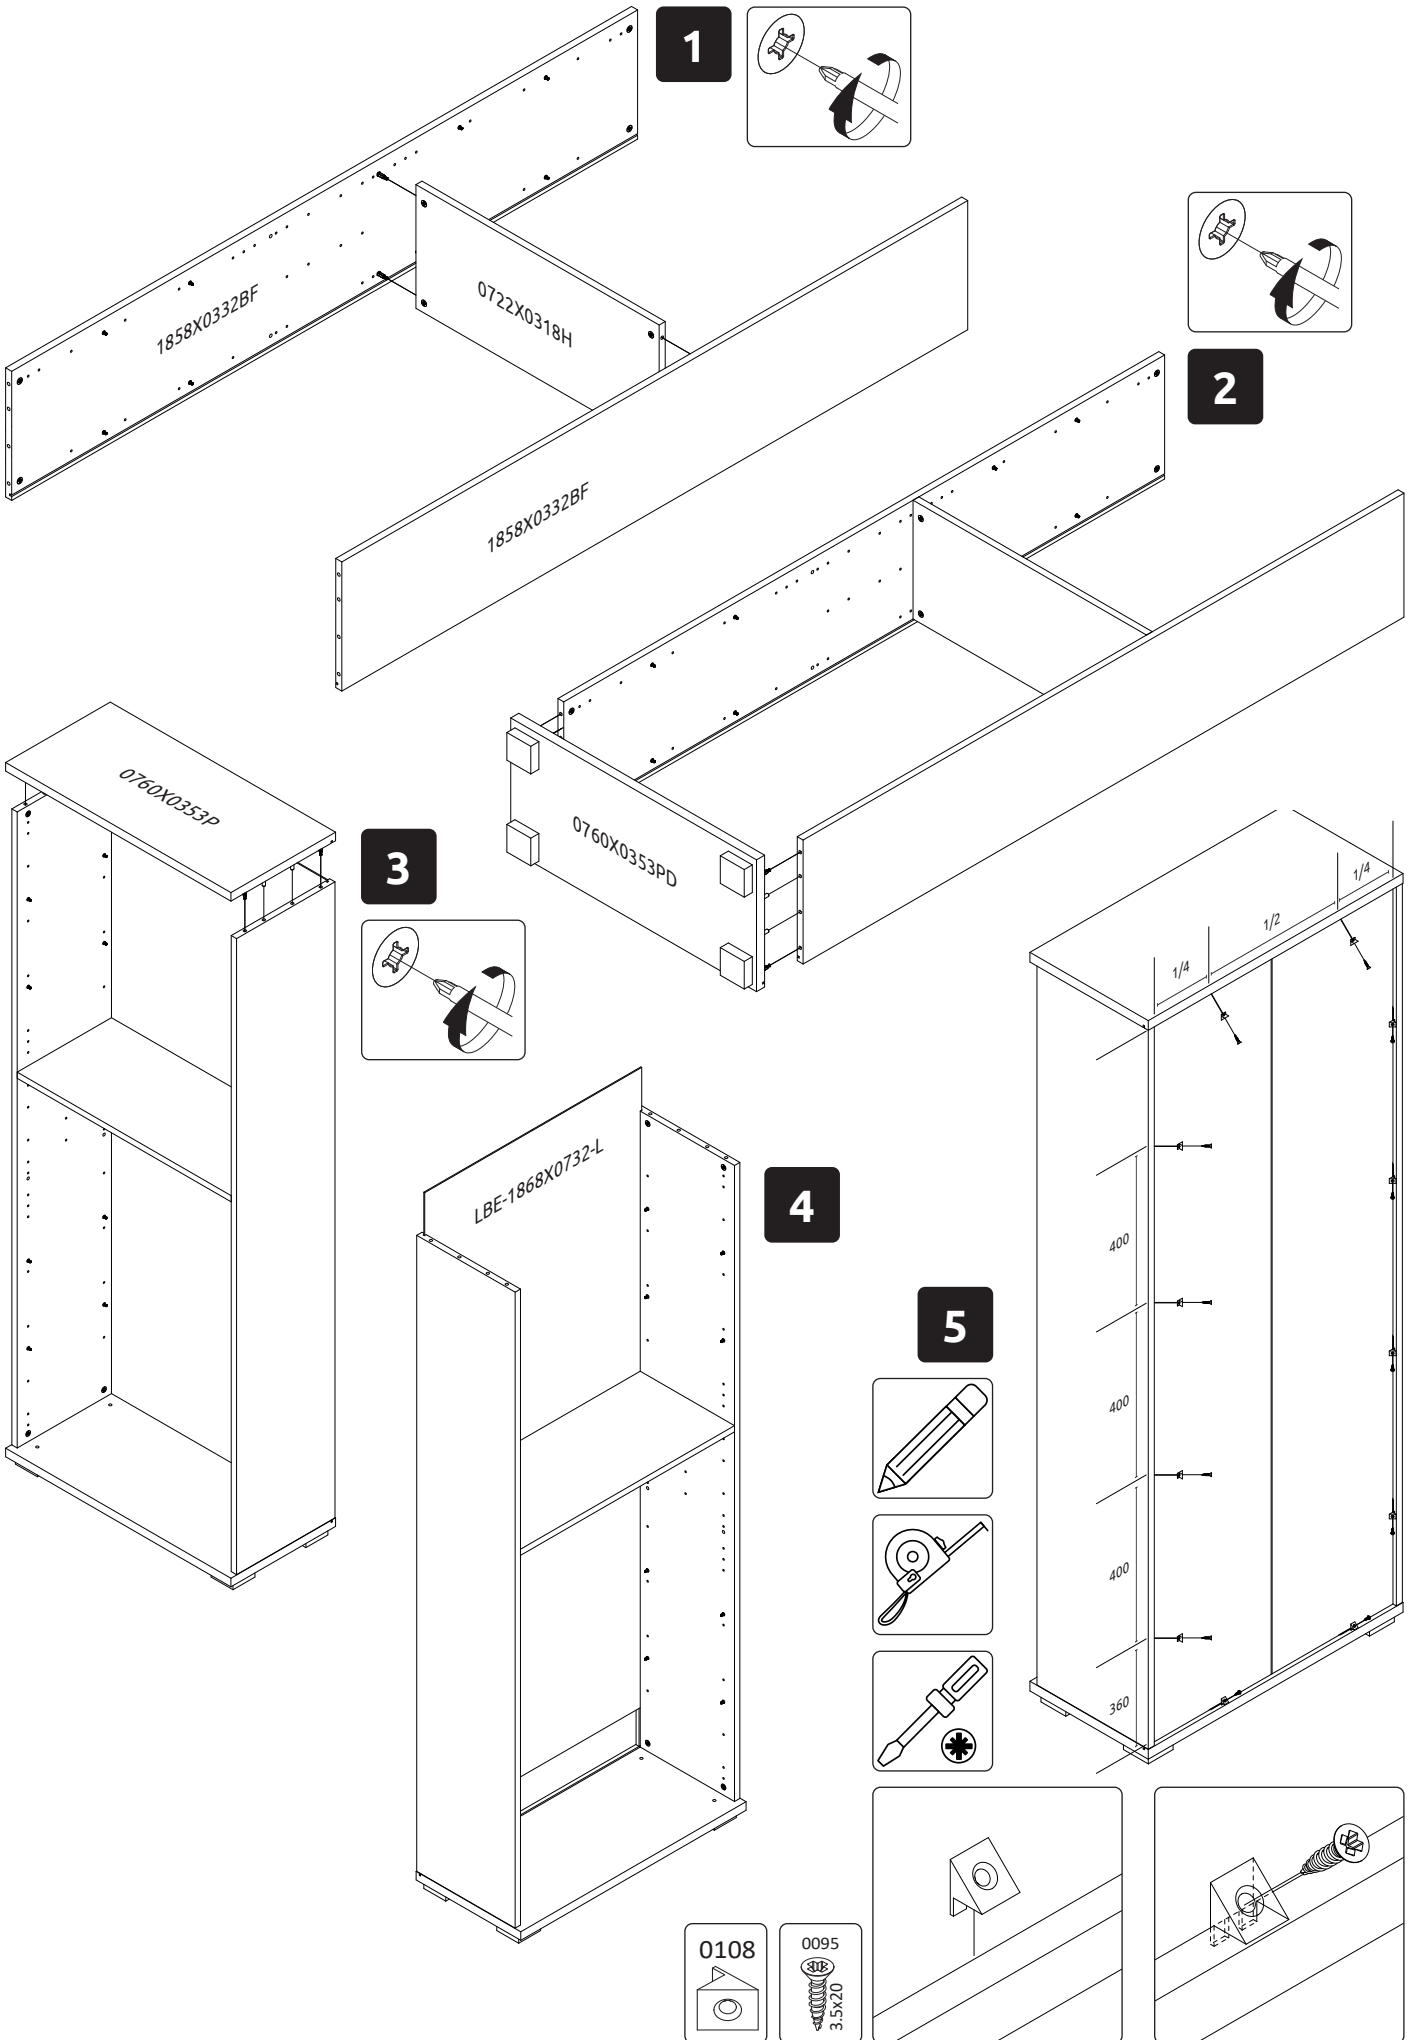

PIANO-V42
LHW - 760x1933x353
13. 10. 2021

6

7

8

9

10

12

11