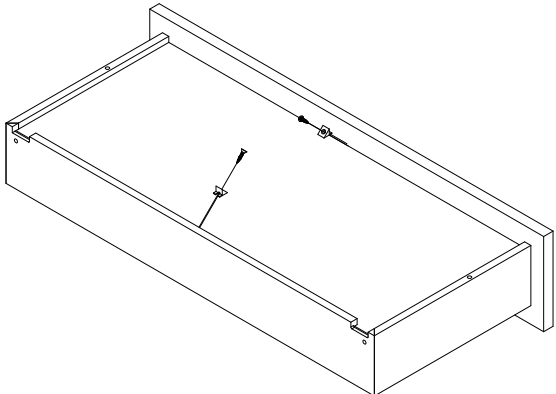

PIANO-V42
LHW - 760x1933x353
13. 10. 2021

6

7

8

9

10

12

11